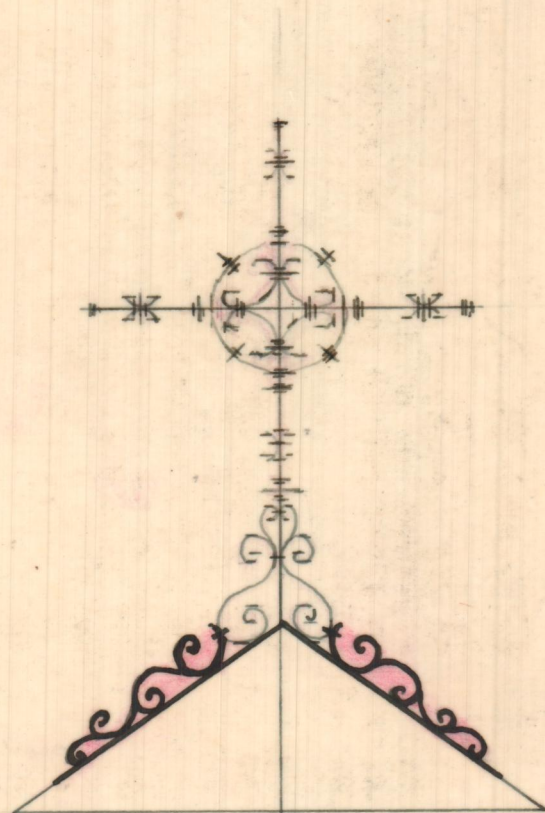

PLACA NERVADA

4 - ENREJADOS

TORRE DEL RELOJ

E-1:50.

4 - CRESTONES

4 cm
7/8