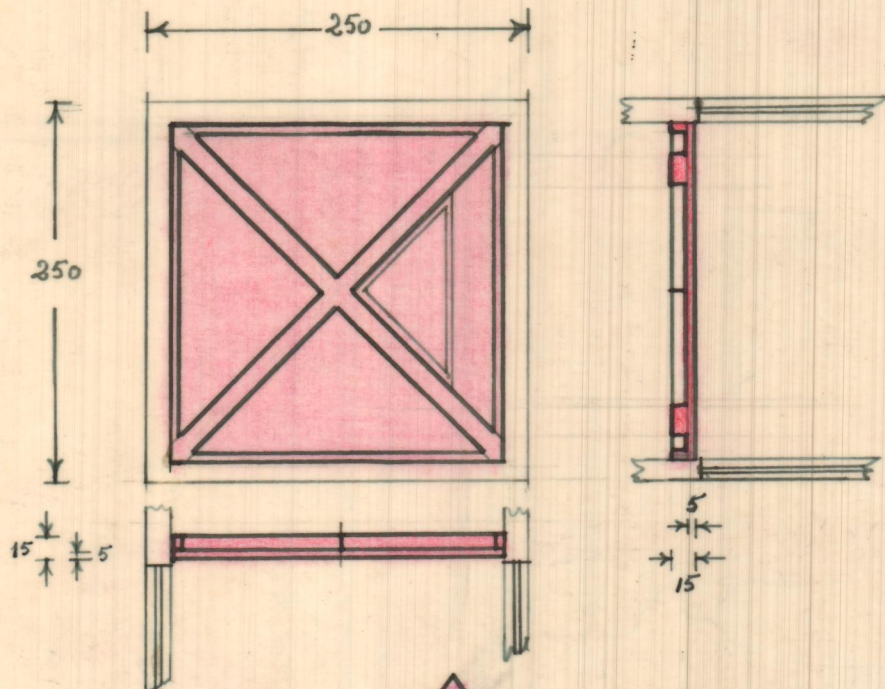

PLACA NERVADA

4 - ENREJADOS

TORRE DEL RELOJ

E-1:50.

4 - CRESTONES

4 cm
7/8