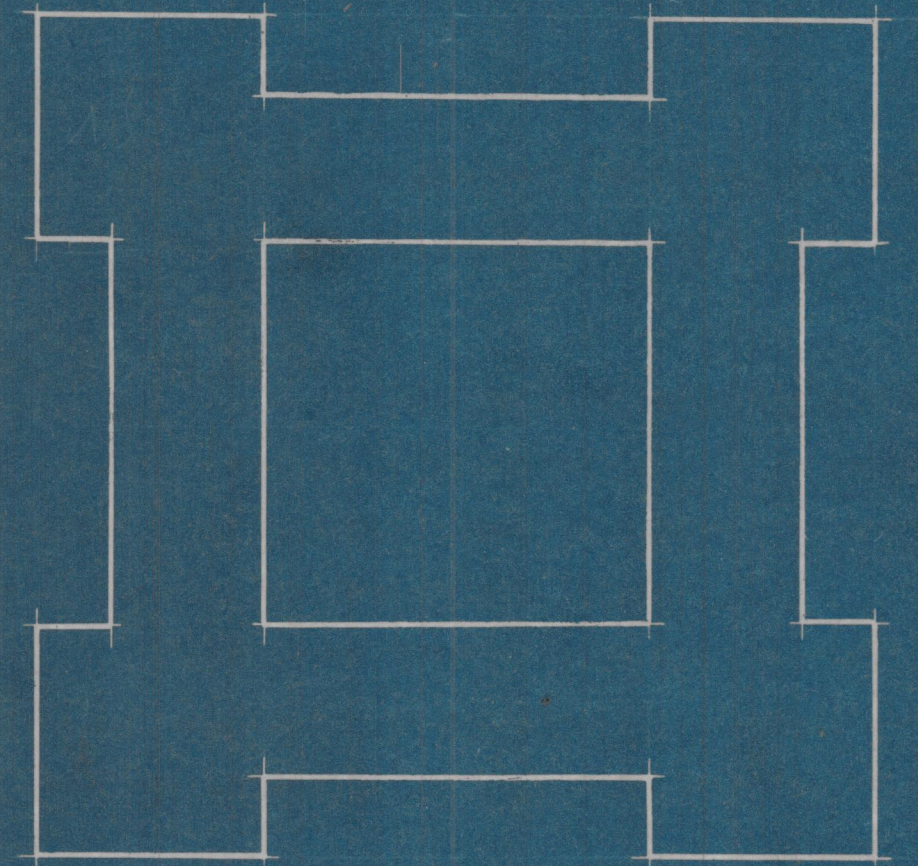

Fonte para el reloj - Paterna.

Escala 1:50.

Sección A-B.

Sección C-D.

Sección E.-F.

Sección por la base

Planta de cimientos

Valencia Febrero 1944  
El Arquitecto Municipal.