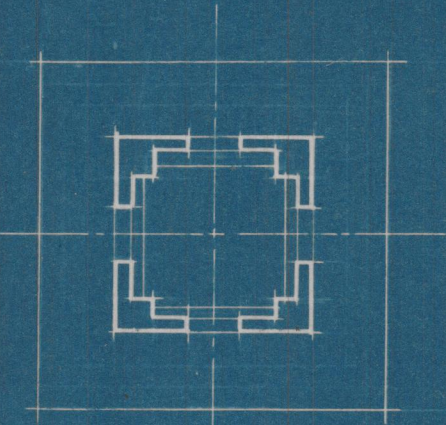

Fonte para el reloj - Paterna.

Escala 1:50.

Sección A-B.

Sección C-D.

Sección E.-F.

Sección por la base

Planta de cimientos

Valencia Febrero 1944  
El Arquitecto Municipal.