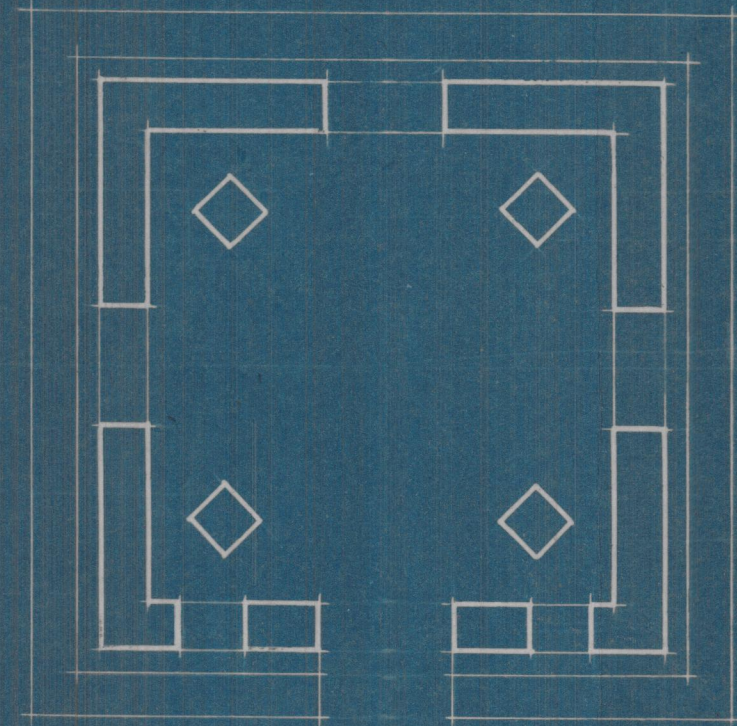

Fonte para el reloj - Paterna.

Escala 1:50.

Sección A-B.

Sección C-D.

Sección E.-F.

Sección por la base

Planta de cimientos

Valencia Febrero 1944  
El Arquitecto Municipal.