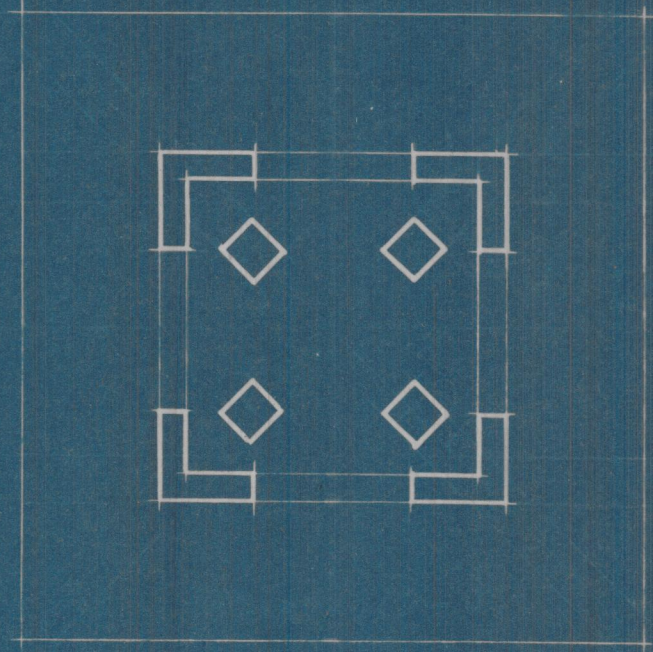

Fonte para el reloj - Paterna.

Escala 1:50.

Sección A-B.

Sección C-D.

Sección E.-F.

Sección por la base

Planta de cimientos

Valencia Febrero 1944  
El Arquitecto Municipal.