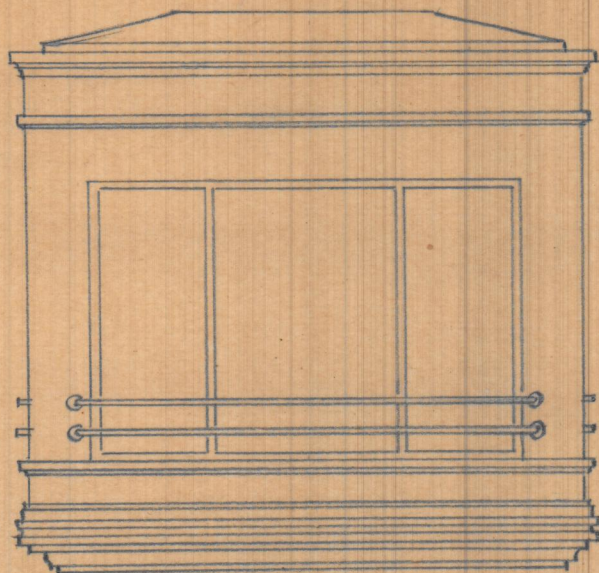

STRUCCION de UN MIRADOR
CON A CALLE del GENERAL MOLA nº 20
en L QUENA
RE LA=1:50
ESC

FRENTE

PLANTA

SECCION

Valencia Octubre 1947
EL ARQUITECTO