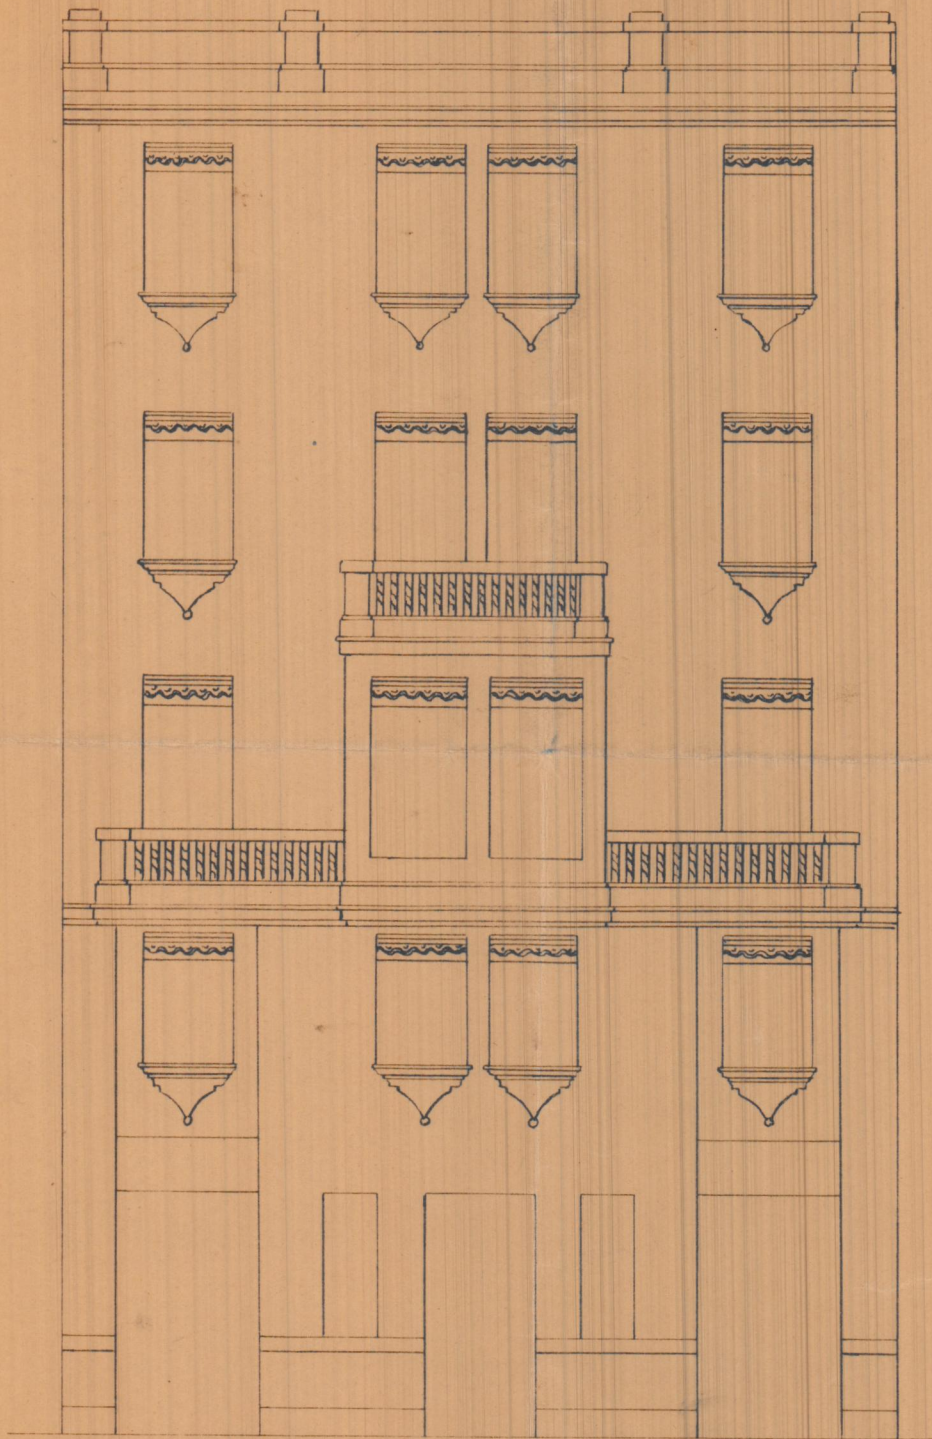

Fachada.

Fachada a la calle
de la Lenteja n.º 6

Escala 1:100

Valencia 10 Junio 1931

El Arquitecto

S. Jovine