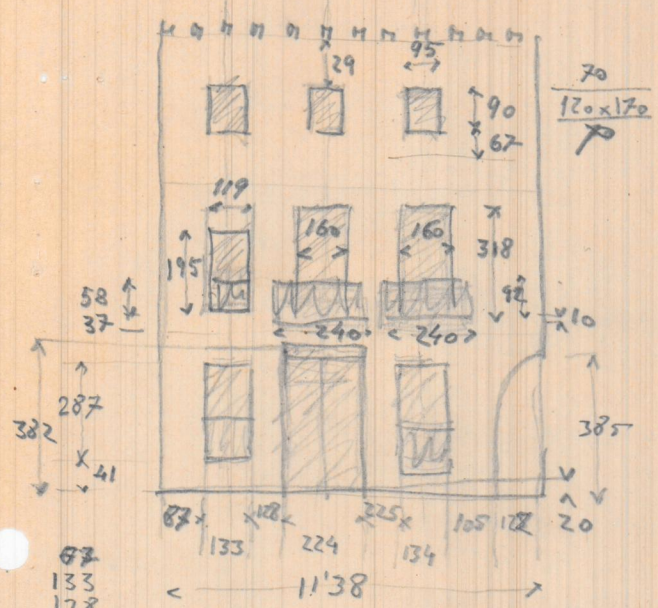

JATIVA

German fort  
13 - July - 1949

2 d 90 x 2'30  
 1 u 120 x 2'30  
 tube u 120 x 2'30  
 dia u 80 x 2'30  
 bar x 90 x 2'30

87  
 133  
 128  
 224  
 225  
 134  
 105  
 122  
 ---  
 1138  
 23

C. Manjada 17

122  
 657  
 97  
 272  
 80  
 175  
 ---  
 1403  
 62

Pedra Chocomeli

Arco 120

190 actual