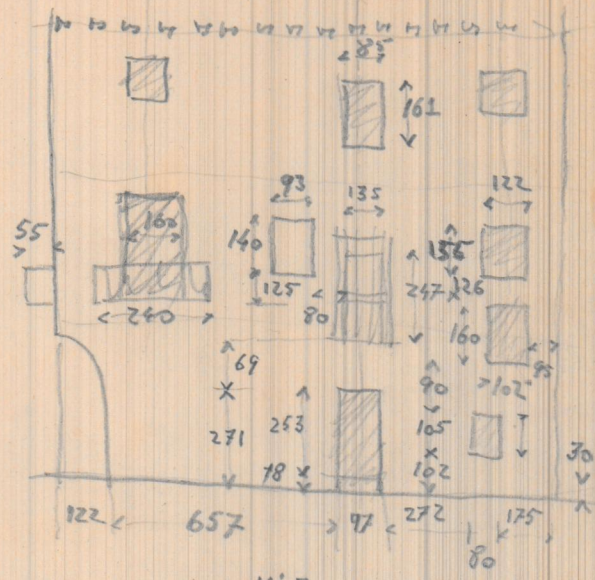

JATIVA

German fort  
13 - July - 1949

2 d 90 x 2'30  
 1 u 120 x 2'30  
 tube u 120 x 2'30  
 dia u 80 x 2'30  
 bar x 90 x 2'30

87  
 133  
 128  
 224  
 225  
 134  
 105  
 122  
 ---  
 1138  
 23

C. Manjada 17

122  
 657  
 97  
 272  
 80  
 175  
 ---  
 1403  
 62

Pedra Chocomeli

Arco 120

190 actual