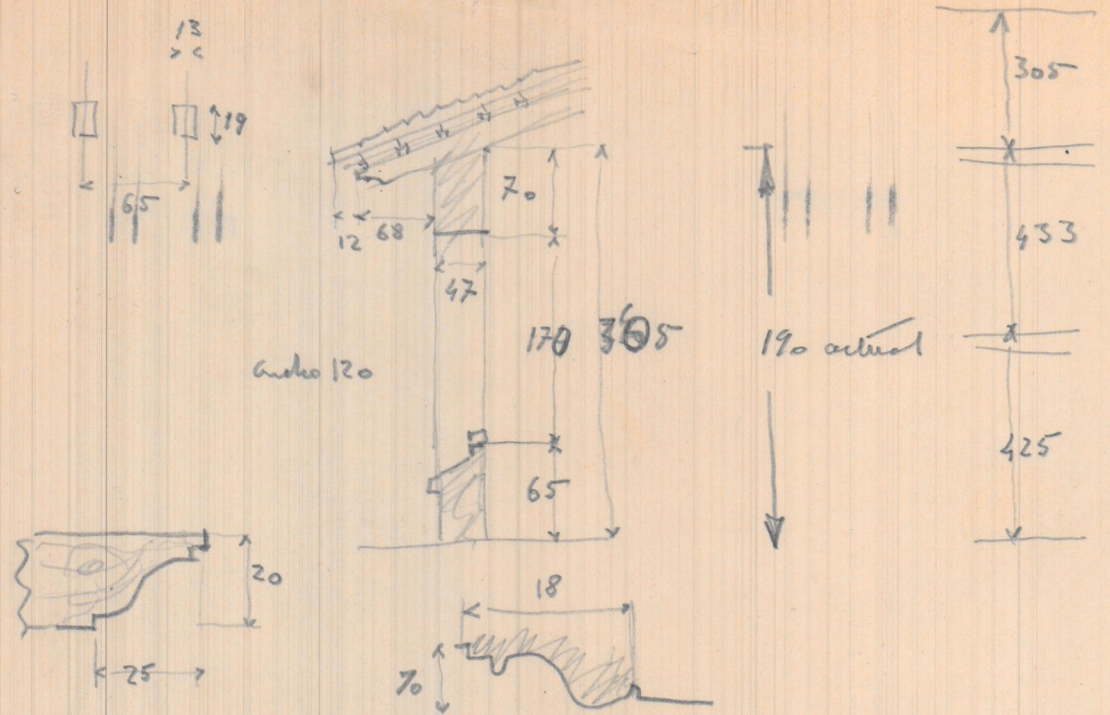

JATIVA

German fort  
13 - July - 1949

2 d 90 x 2'30  
 1 u 120 x 2'30  
 tube u 120 x 2'30  
 dia u 80 x 2'30  
 bar x 90 x 2'30

87  
 133  
 128  
 224  
 225  
 134  
 105  
 122  
 ---  
 1138  
 23

C. Manjada 17

122  
 657  
 97  
 272  
 80  
 175  
 ---  
 1403  
 62

Pedra Chocomeli

Arco 120

190 actual