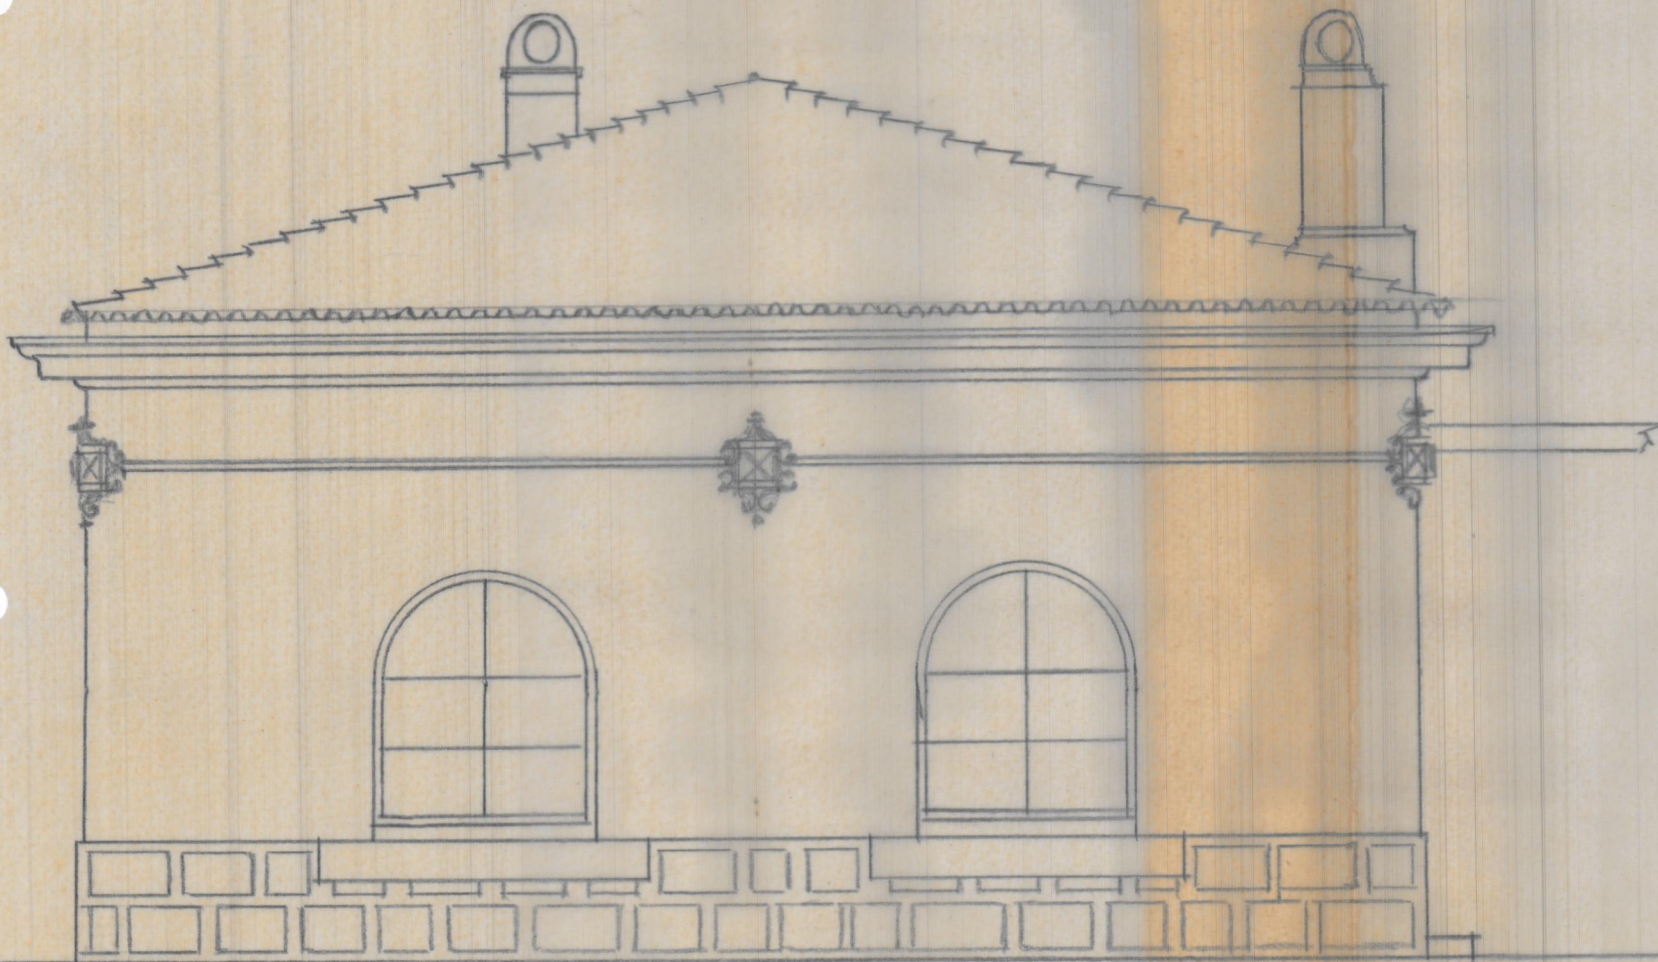

ESCALA = 2 CMT. = 1 MTS.

Valencia Septiembre 1951  
EL ARQUITECTO

Fachada al Motopé.

FACHADA AL MOTGÓ