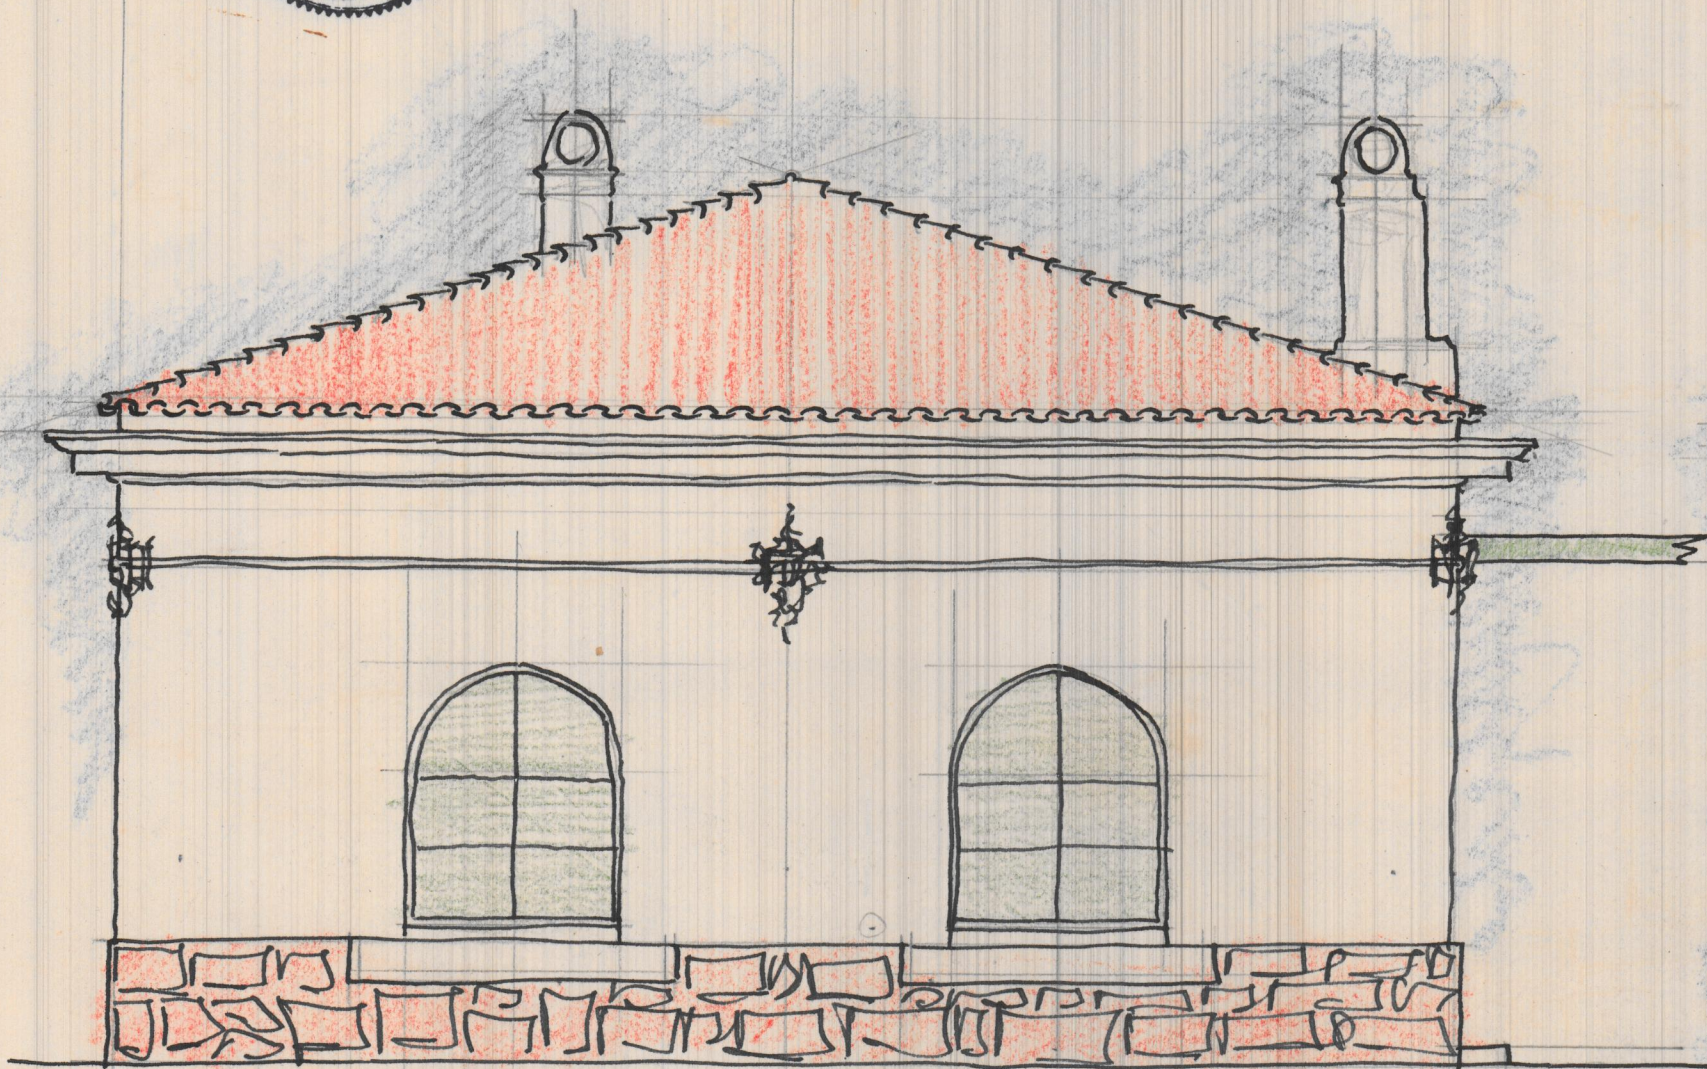

ESCALA = 2 CMT. = 1 MTS.

Valencia Septiembre 1951  
EL ARQUITECTO

Fachada al Motopé.

FACHADA AL MOTGÓ