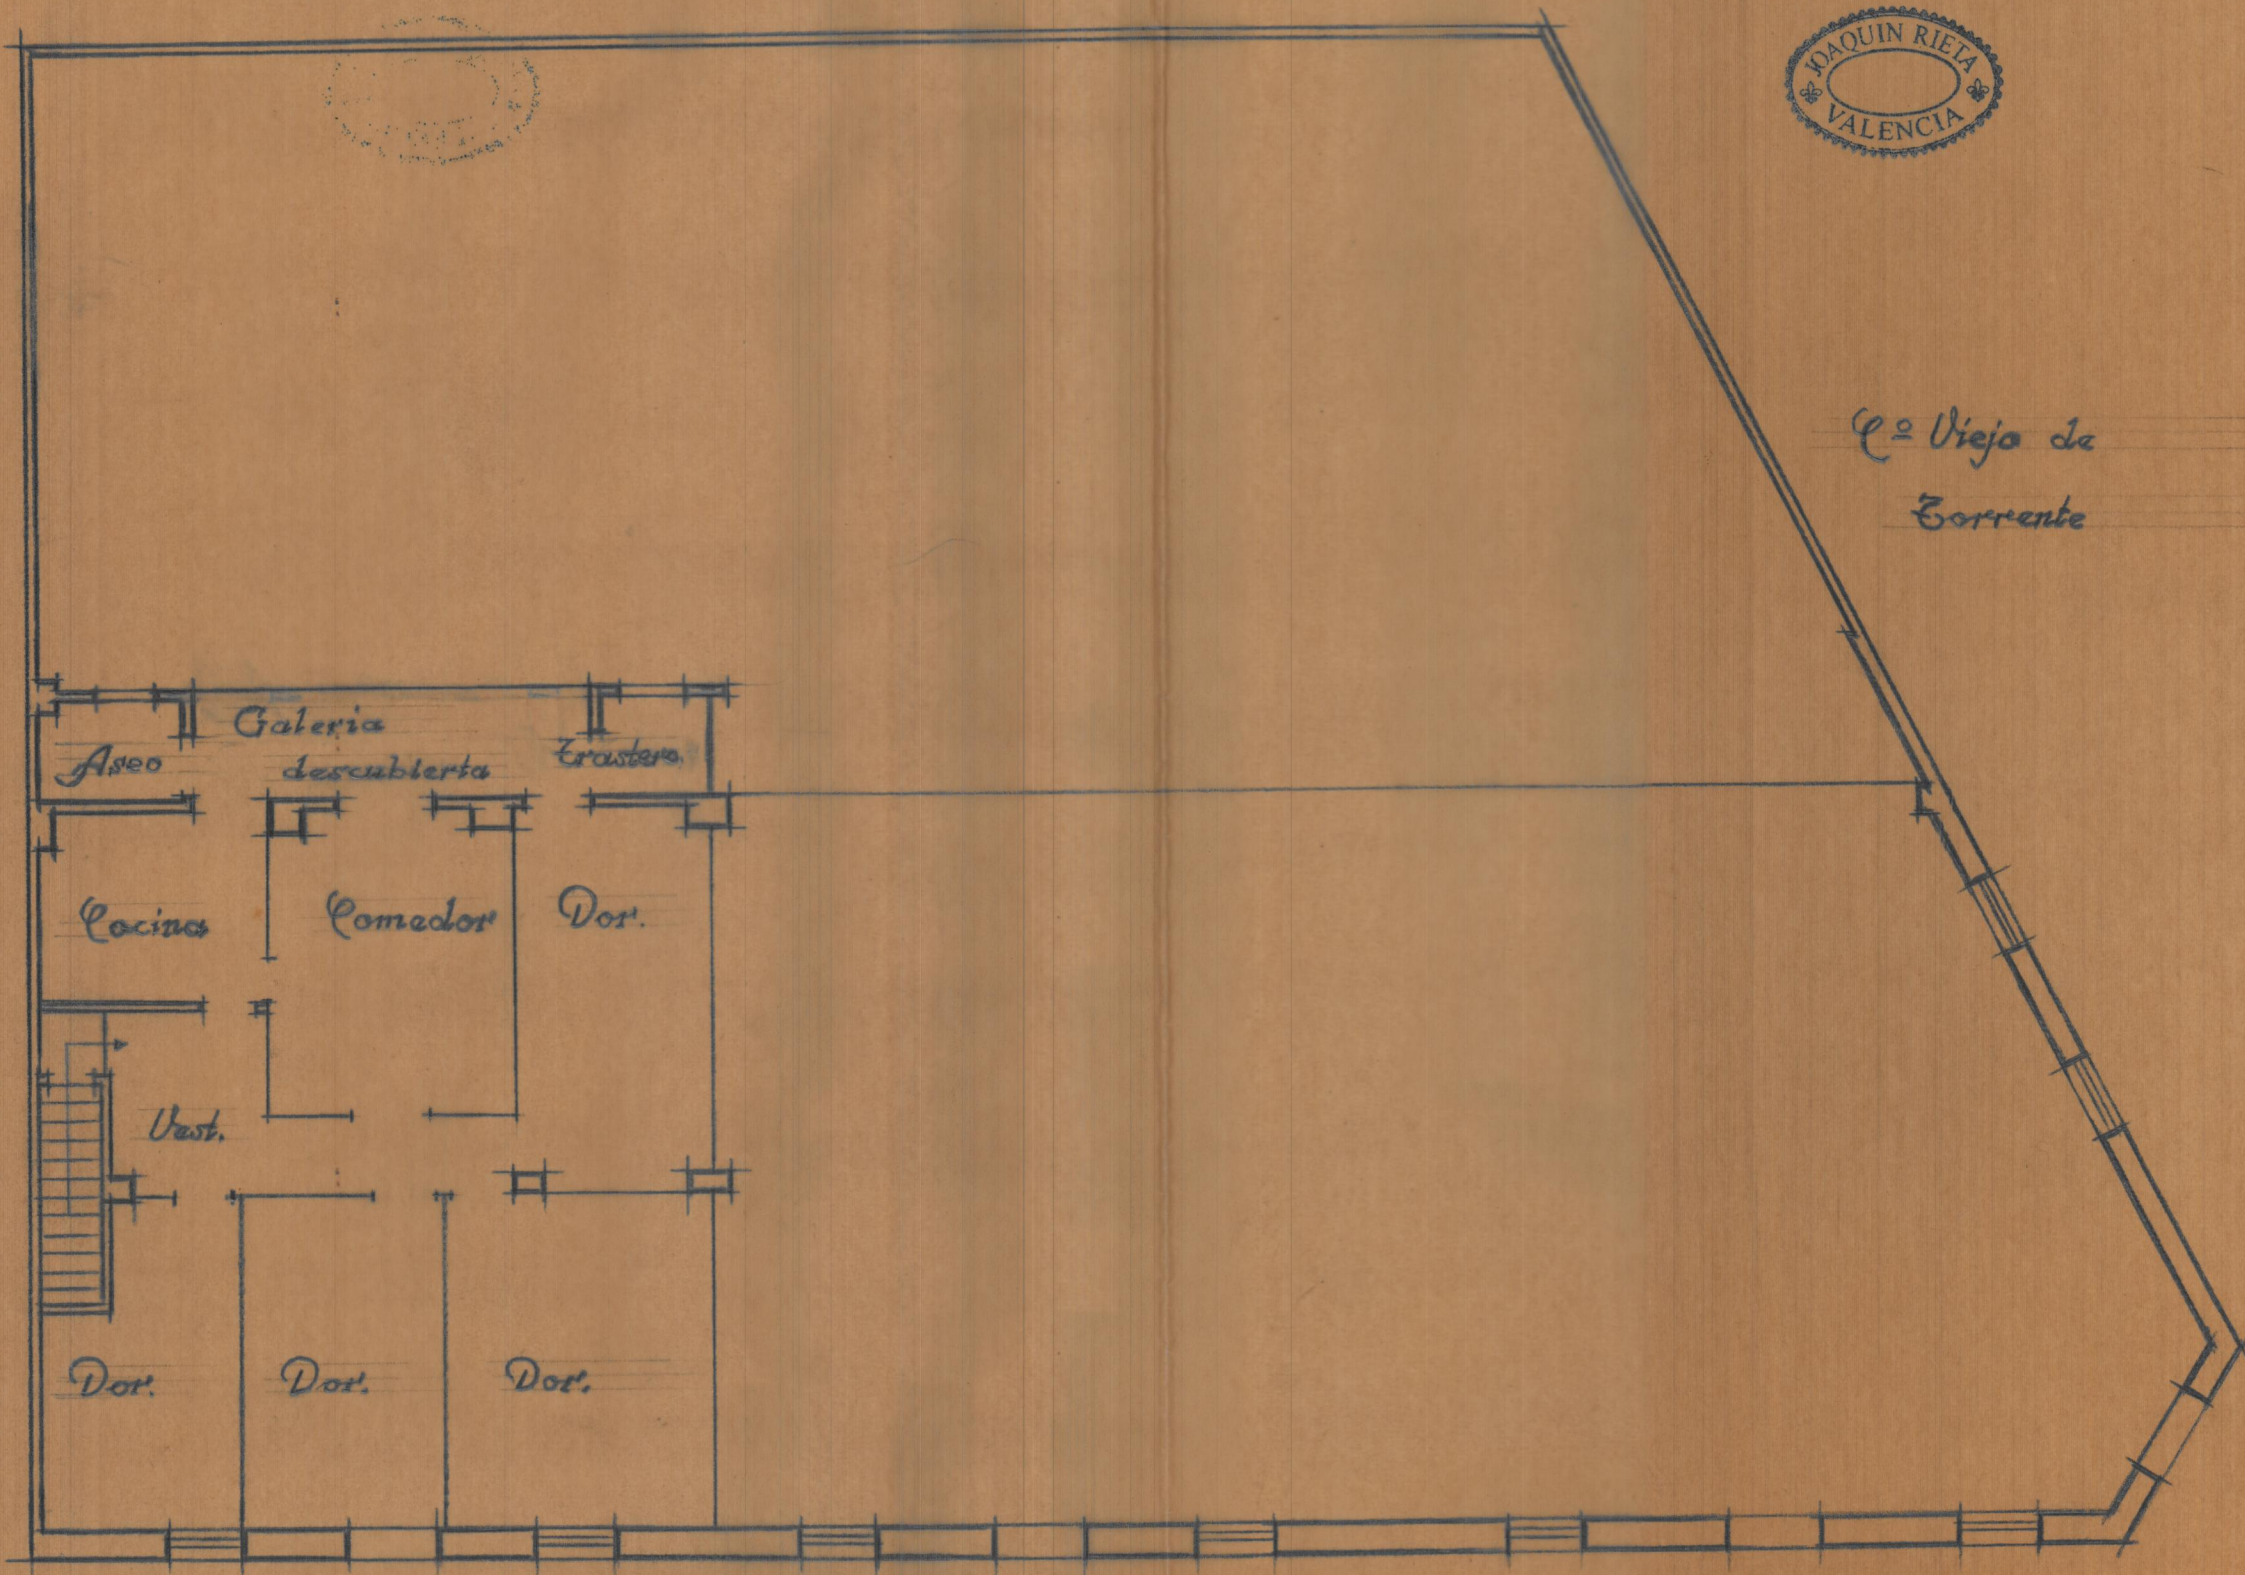

Reforma del piso alto en la calle Martinez Anido

Mislata

Escala 1:100

Valencia Junio 1943

El Arquitecto

C. Viejo de
Torrente

Calle Martinez Anido