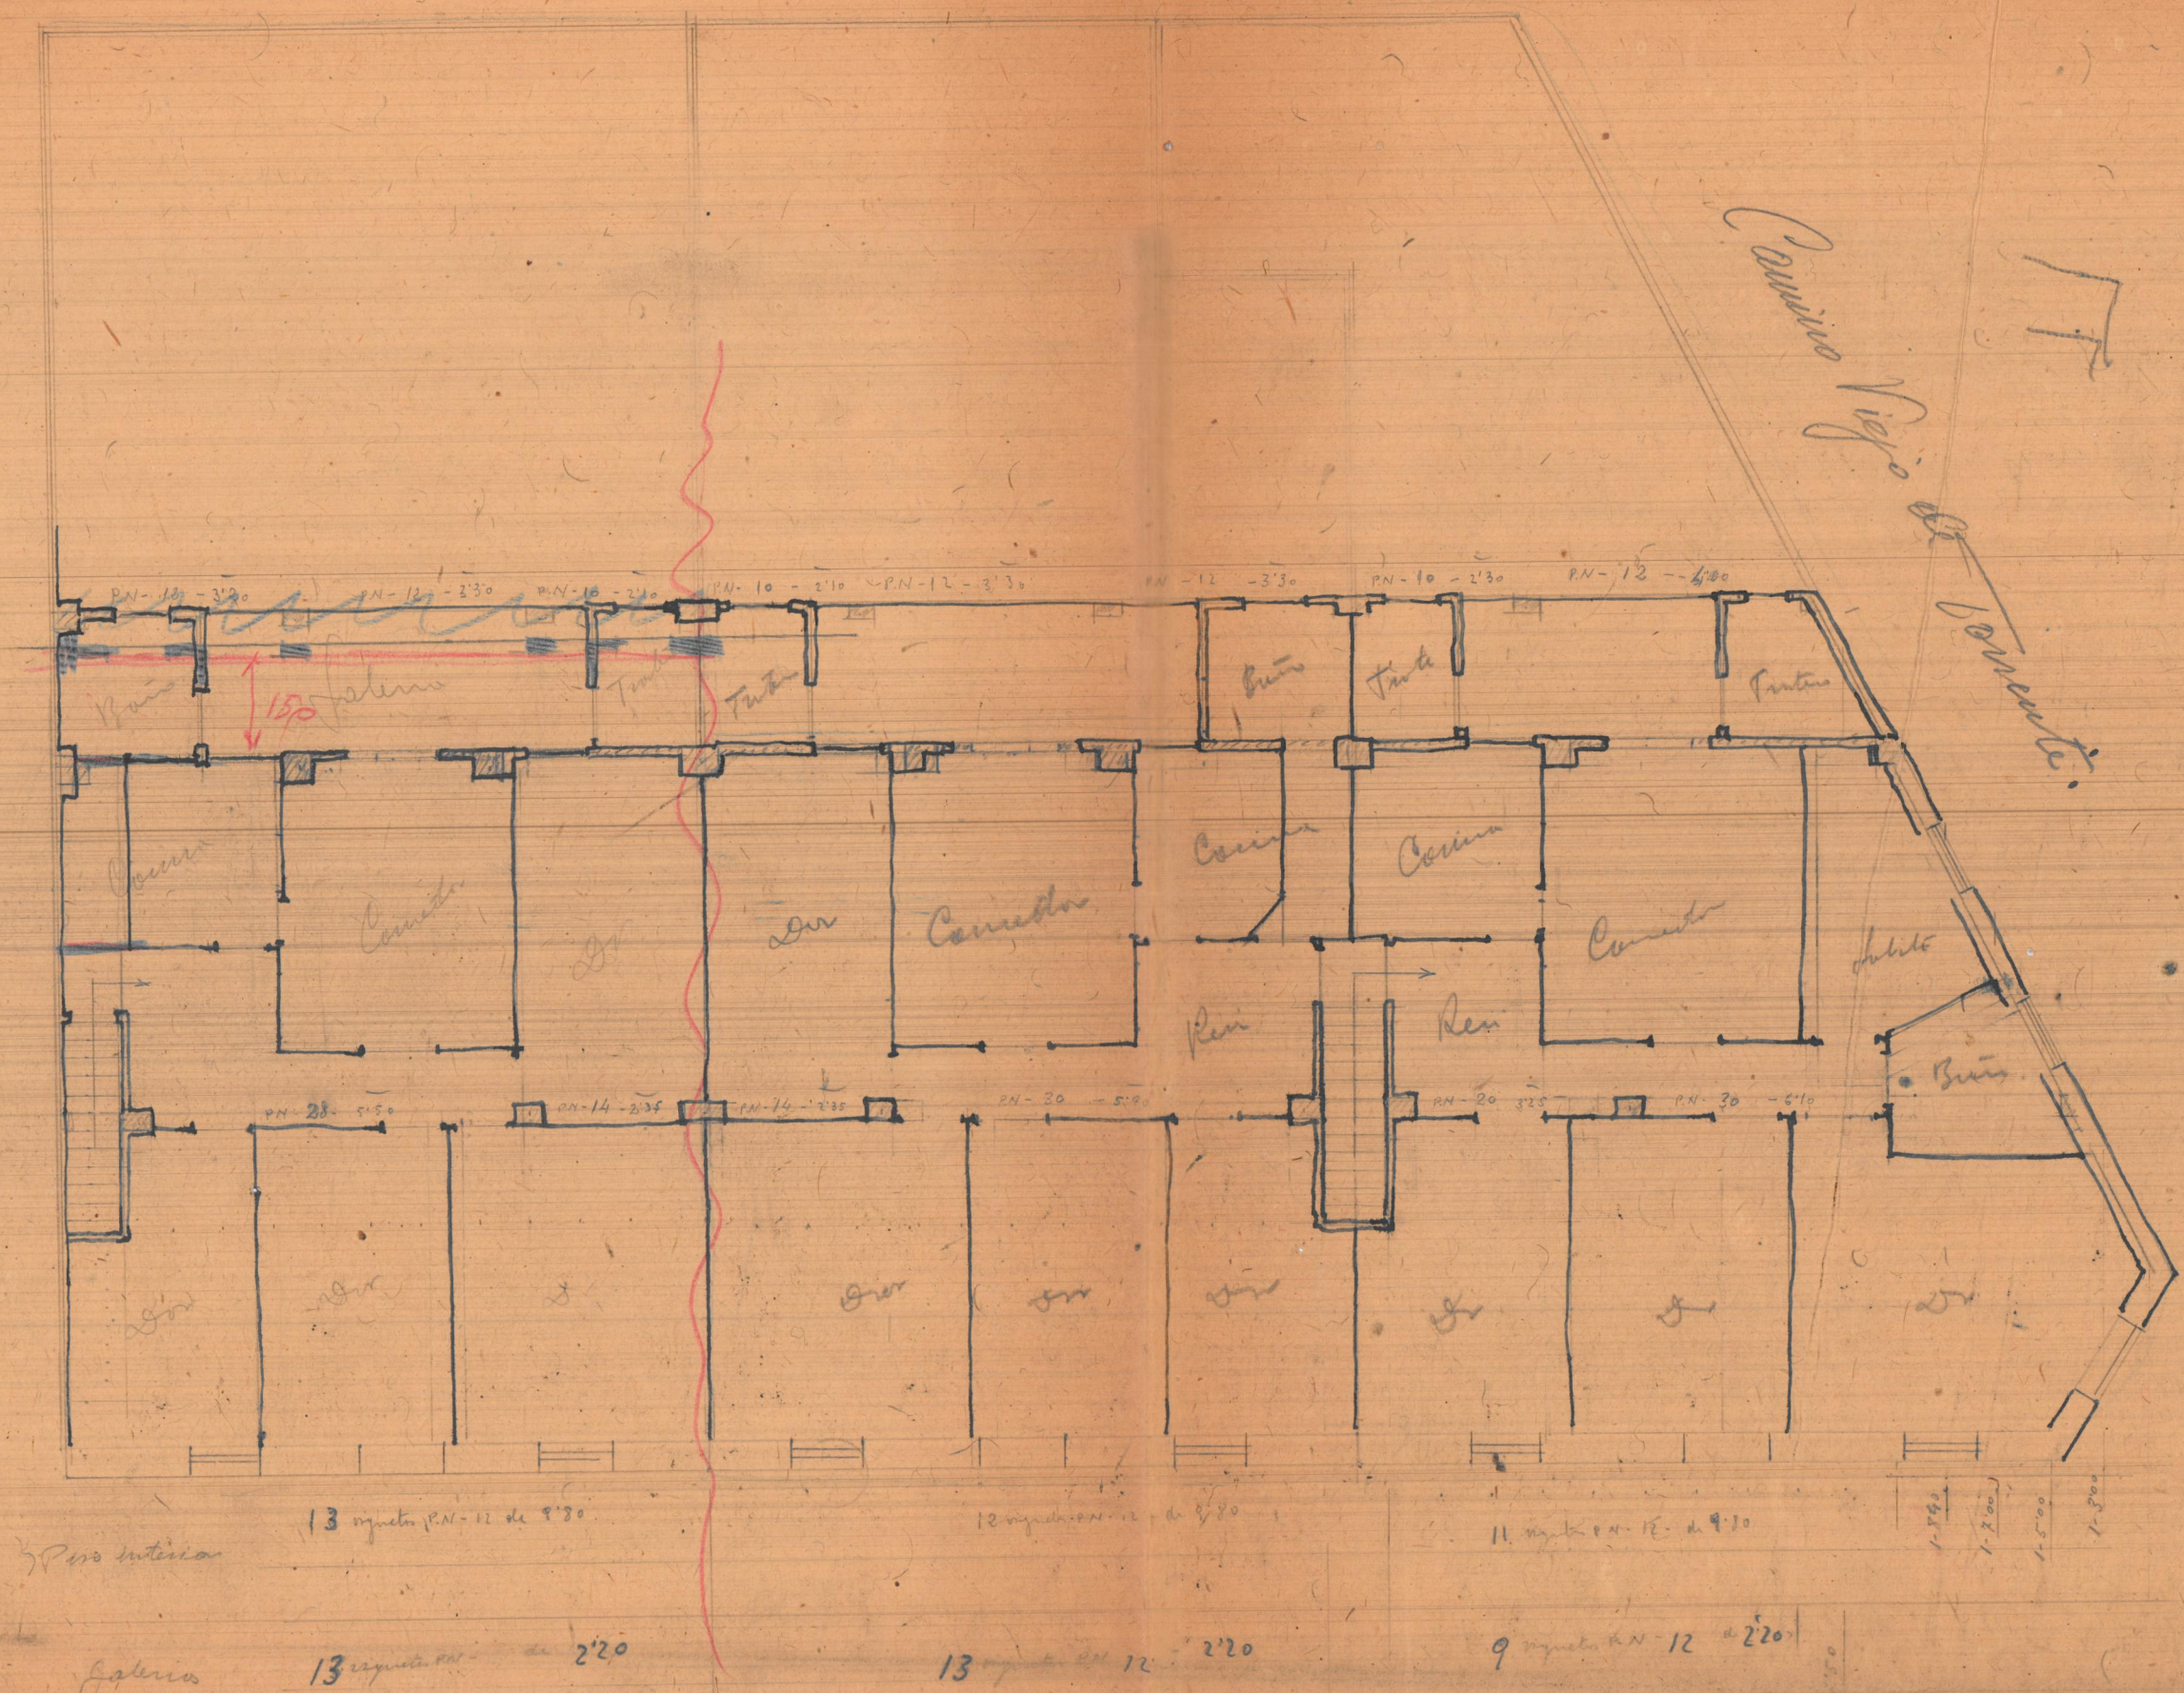

Planta de Pisos

Ar. D. Enrique Montero Garcia
 P. Botanico n.º 16 - Valencia

Olivu en illarlatu

coll. Martines Anido

C.º Viejo de Torrevieja

alturas de 19 cent.
 33 metros de 35 cent.