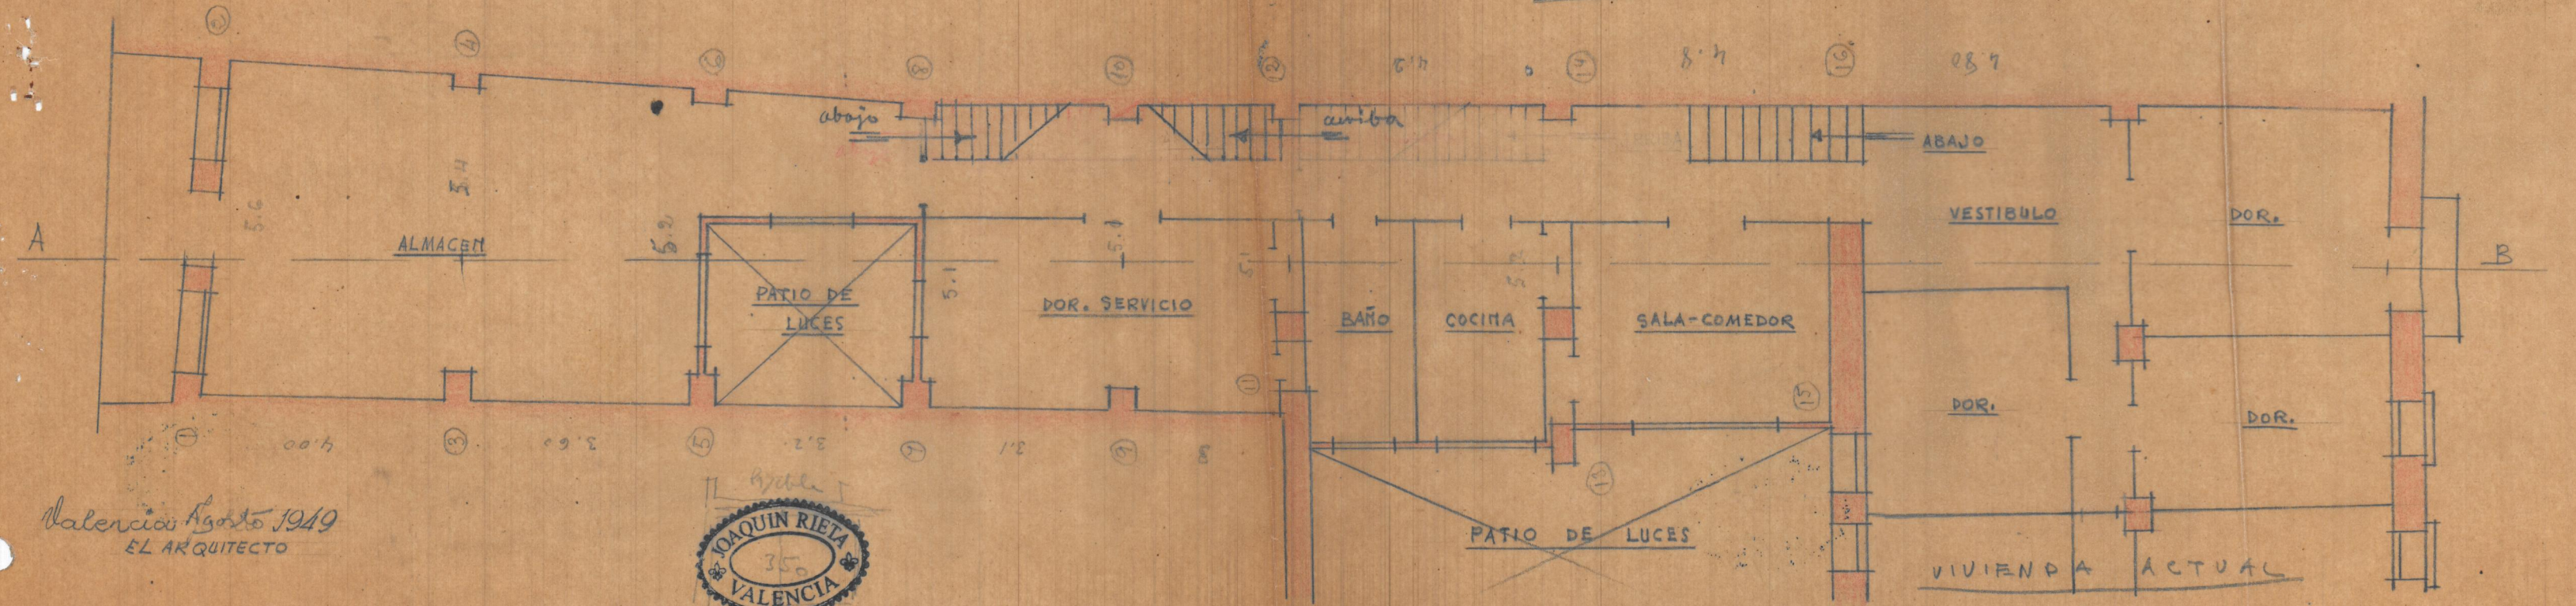

RIOS-HUENLA ESCALA 1/100

REFORMA QUE SE PROYECTA
EN LA PLANTA ALTA

Valencia Agosto 1949
EL ARQUITECTO

Subio

ALMACEN

DOR SERVICIO

BANO

COCINA

SALA COMEDOR

VESTIBULO

DORM

DORM

DORM

abajo

arriba

abajo

RIOS - MISLATA

1:100

LA PLANTA ALTA - E

T E R R A Z A A C T U A L

DISPOSICION EXISTENTE

CONSTRUCCION EXISTENTE

PATIO DE UOCES

VIVIENDA ACTUAL

CALLE DE VALENCIA