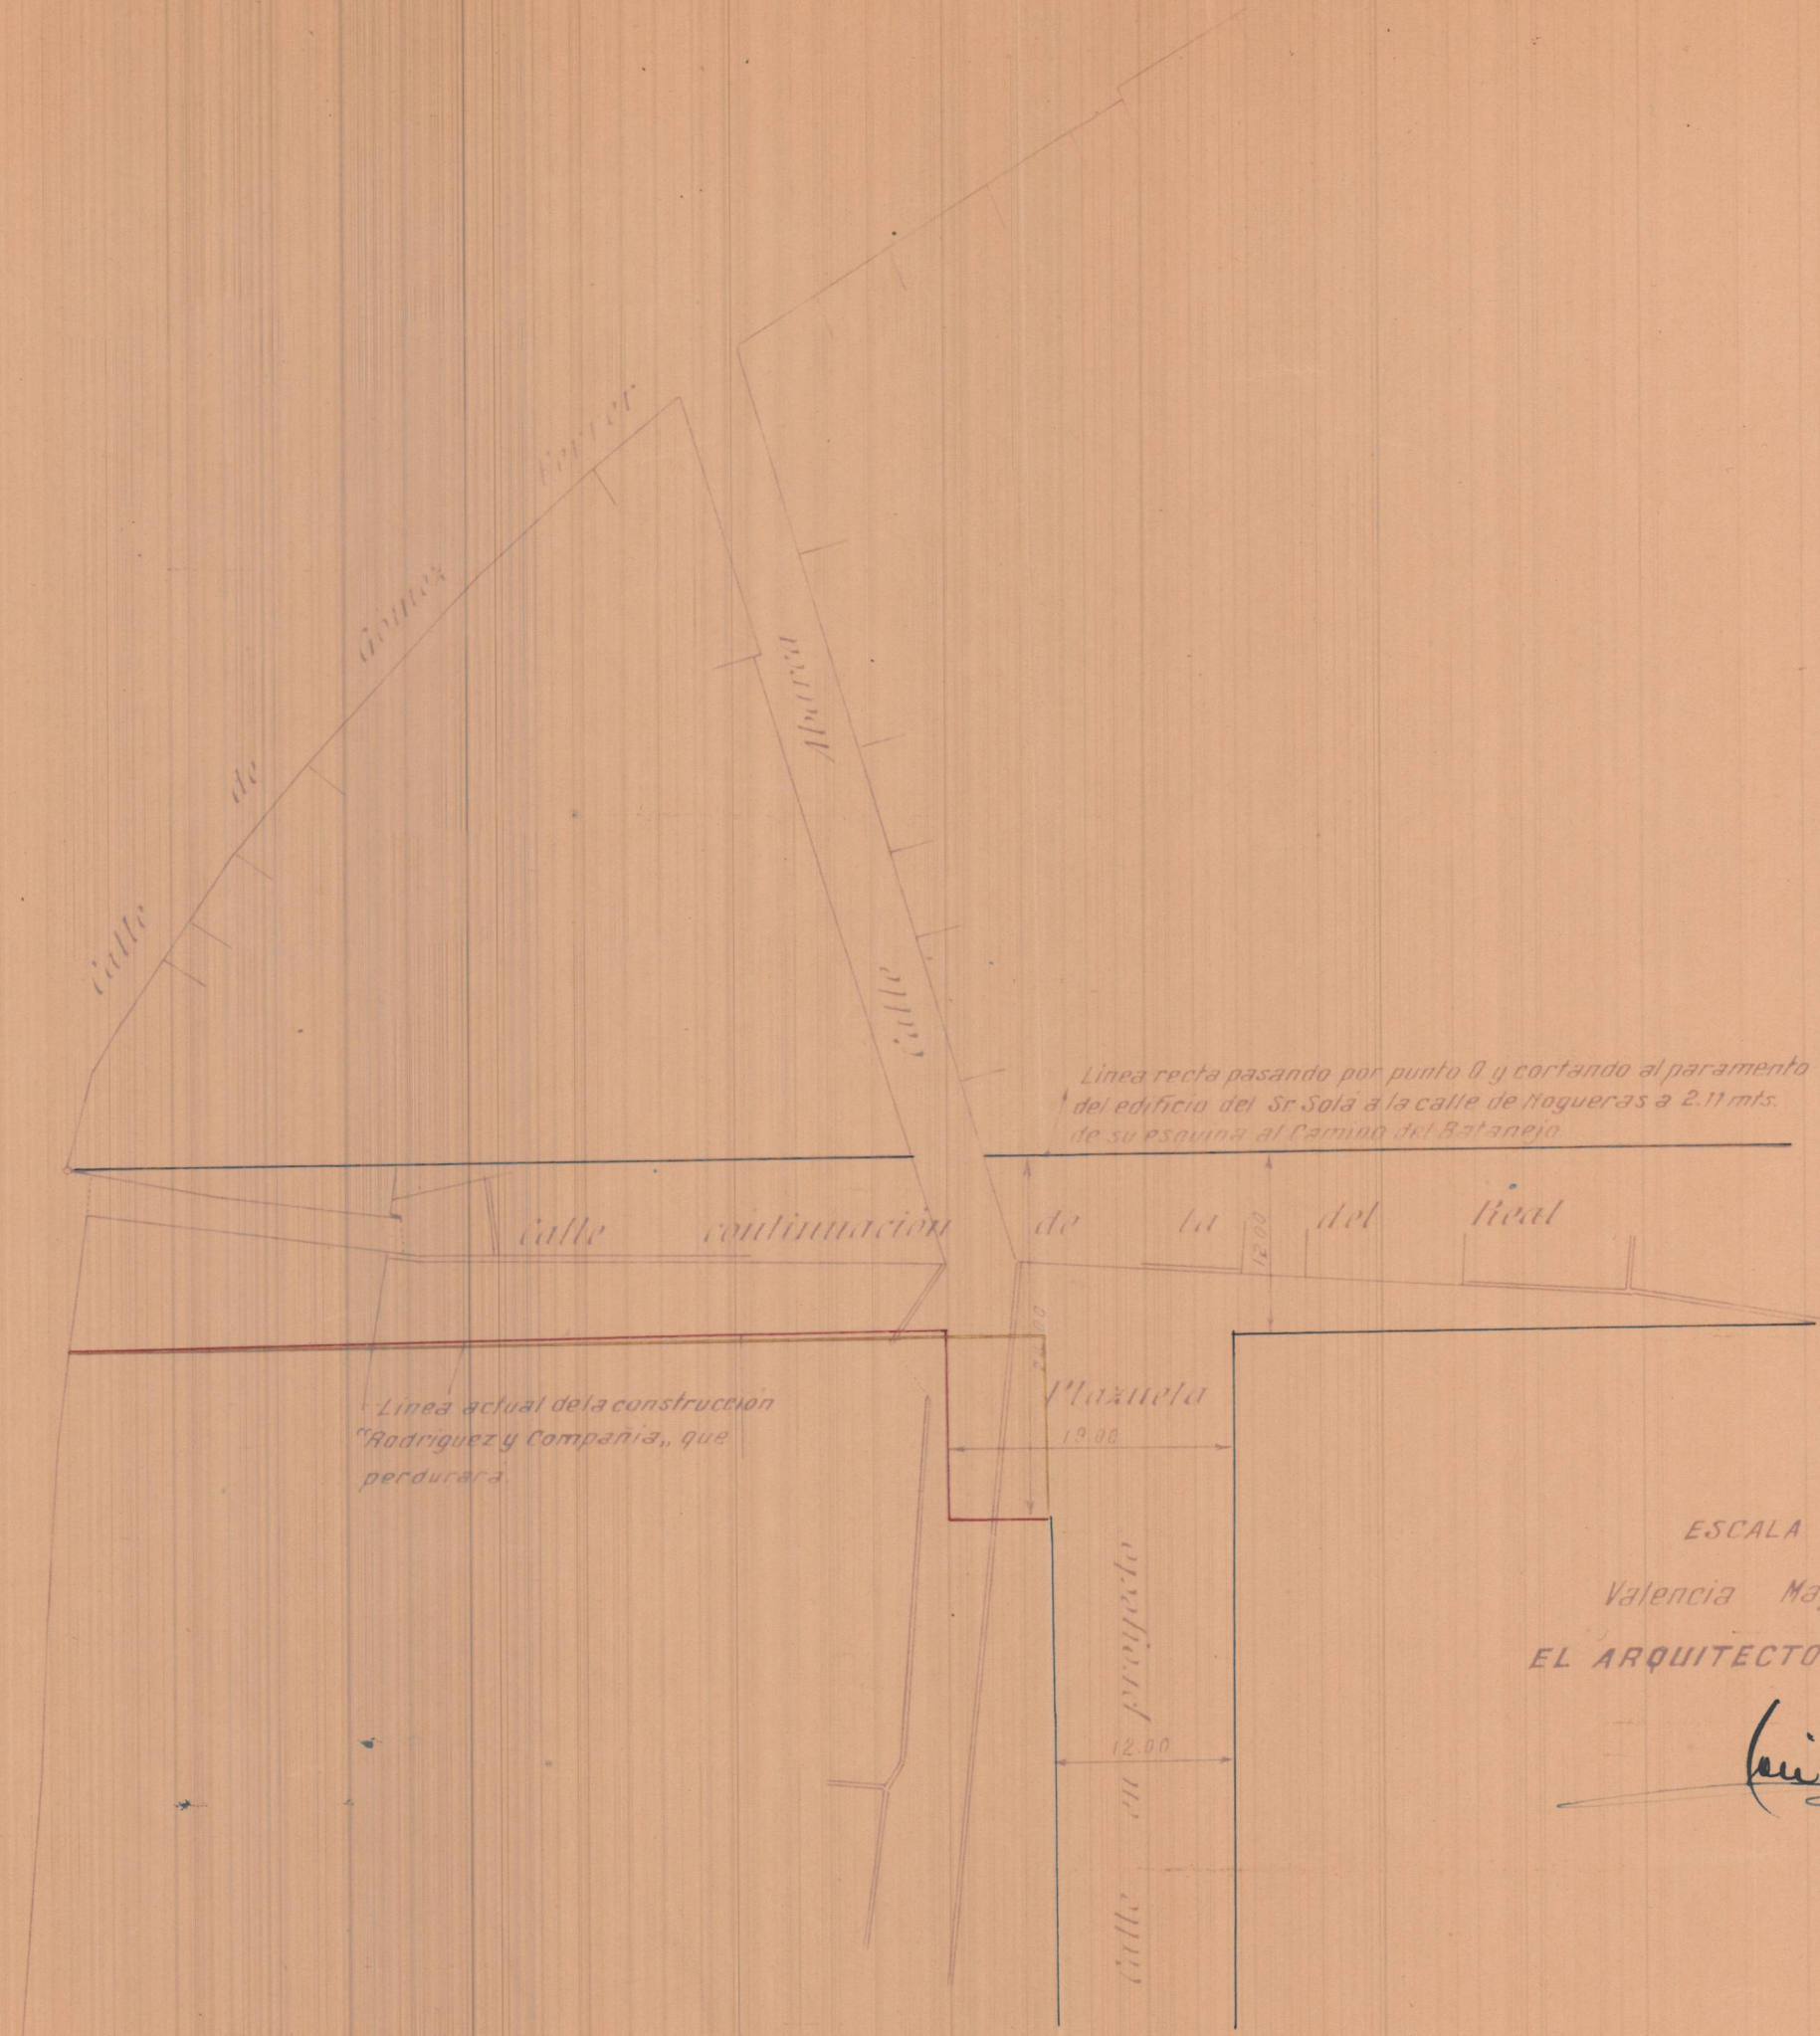

PROYECTO

DE

Reforma de las alineaciones de la Calle
continuación de la del Real

en

UTIEL

ESCALA 1:500

ESCALA 1:500

Valencia Mayo de 1945