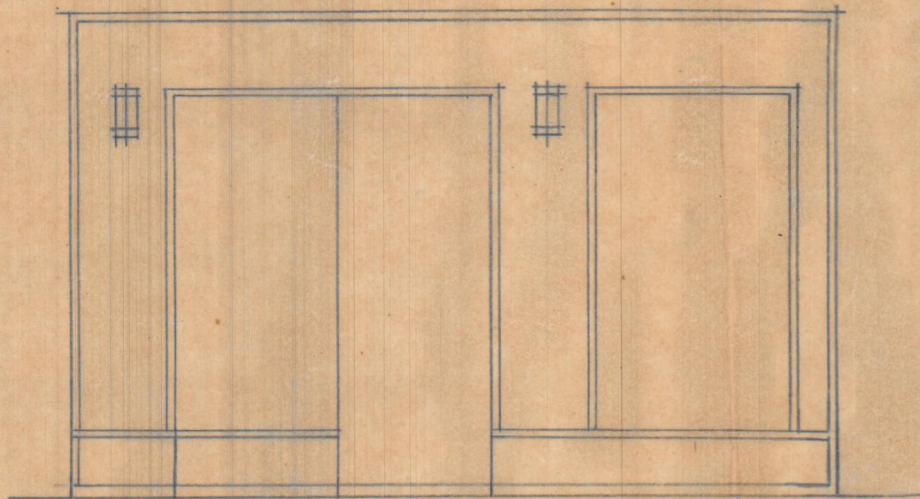

Fabrada decorativa

5-1:50

FACHADA DECORATIVA.

Escala $\approx 1:50$

Valencia Mayo 1948
EL ARQUITECTO

reforma
Proyecto de fachada en edificio
e Angeles II - Valencia

hog vallablestia enteria

Part y escapate - balcón netid a d uno - 30 cm
Baldia escapate.