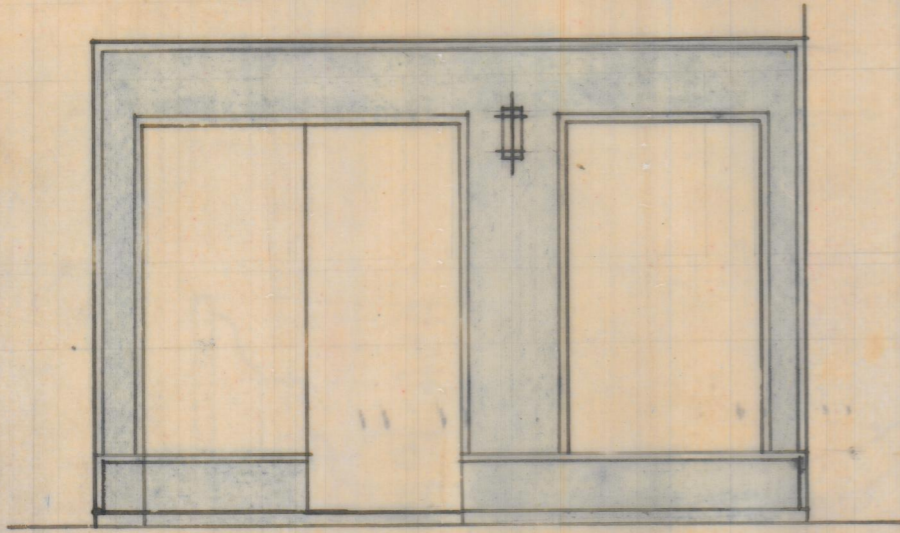

Fabrada decorativa

5-1:50

FACHADA DECORATIVA.

Escala $\approx 1:50$

Valencia Mayo 1948
EL ARQUITECTO

reforma
Proyecto de fachada en edificio
e Angeles II - Valencia

hog vallablestia enteria

Part y escapate - balcón netid a d uno - 30 cm
Baldia escapate.