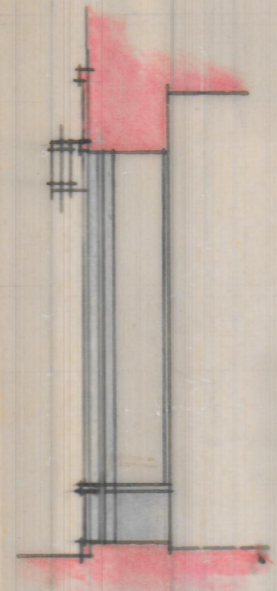

Fabrada decorativa

5-1:50

FACHADA DECORATIVA.

Escala $\approx 1:50$

Valencia Mayo 1948
EL ARQUITECTO

reforma
Proyecto de fachada en edificio
e Angeles II - Valencia

hog vallablestia enteria

Part y escapate - balcón netid a d uno - 30 cm
Baldia escapate.