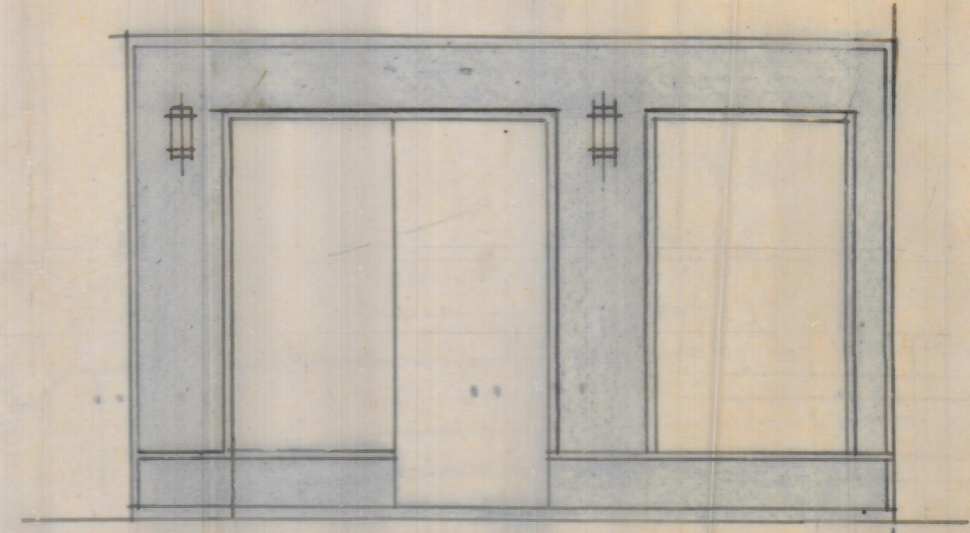

Fabrada decorativa

5-1:50

FACHADA DECORATIVA.

Escala $\approx 1:50$

Valencia Mayo 1948
EL ARQUITECTO

reforma
Proyecto de fachada en edificio
e Angeles II - Valencia

hog vallablestia enteria

Part y escapate - balcón netid a d uno - 30 cm
Baldia escapate.