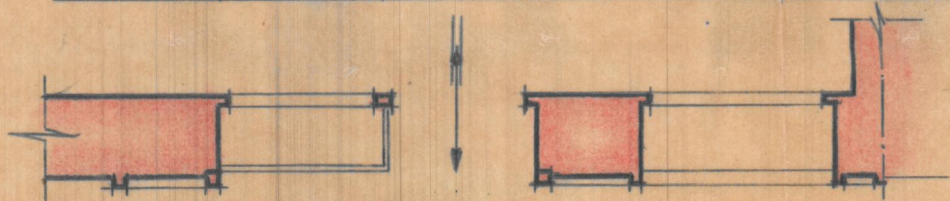

Fabrada decorativa

5-1:50

FACHADA DECORATIVA.

Escala $\approx 1:50$

Valencia Mayo 1948
EL ARQUITECTO

reforma
Proyecto de fachada en edificio
e Angeles II - Valencia

hog vallablestia enteria

Part y escapate - balcón netid a d uno - 30 cm
Baldia escapate.