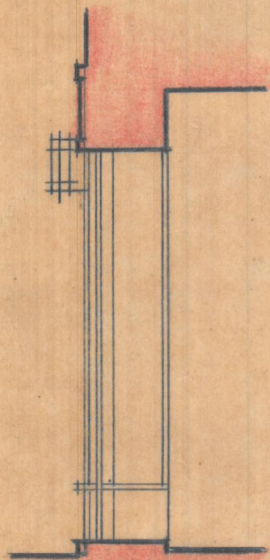

Fabrada decorativa

5-1:50

FACHADA DECORATIVA.

Escala $\approx 1:50$

Valencia Mayo 1948
EL ARQUITECTO

reforma
Proyecto de fachada en edificio
e Angeles II - Valencia

hog vallablestia enteria

Part y escapate - balcón netid a d uno - 30 cm
Baldia escapate.