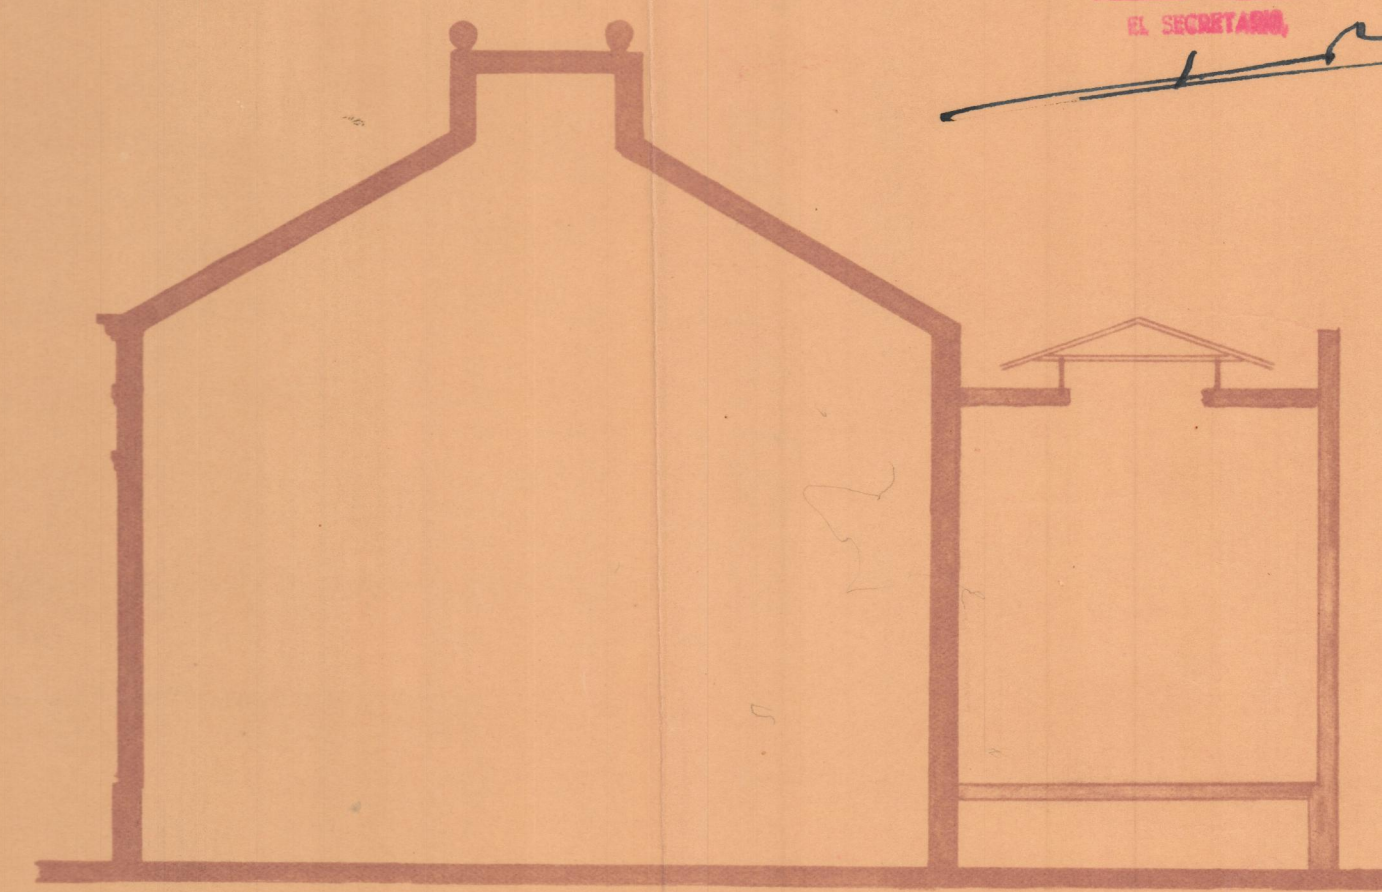

PROYECTO de reforma ampliación de la casa propiedad de D. FEDERICO FREY CARBONELL

REGISTRADO EL
26 JUN. 1936
EL SECRETARIO

Calle

Alzado calle San Ramón

Sección transversal

Escala 1:100

Valencia Junio 1936

El Arquitecto