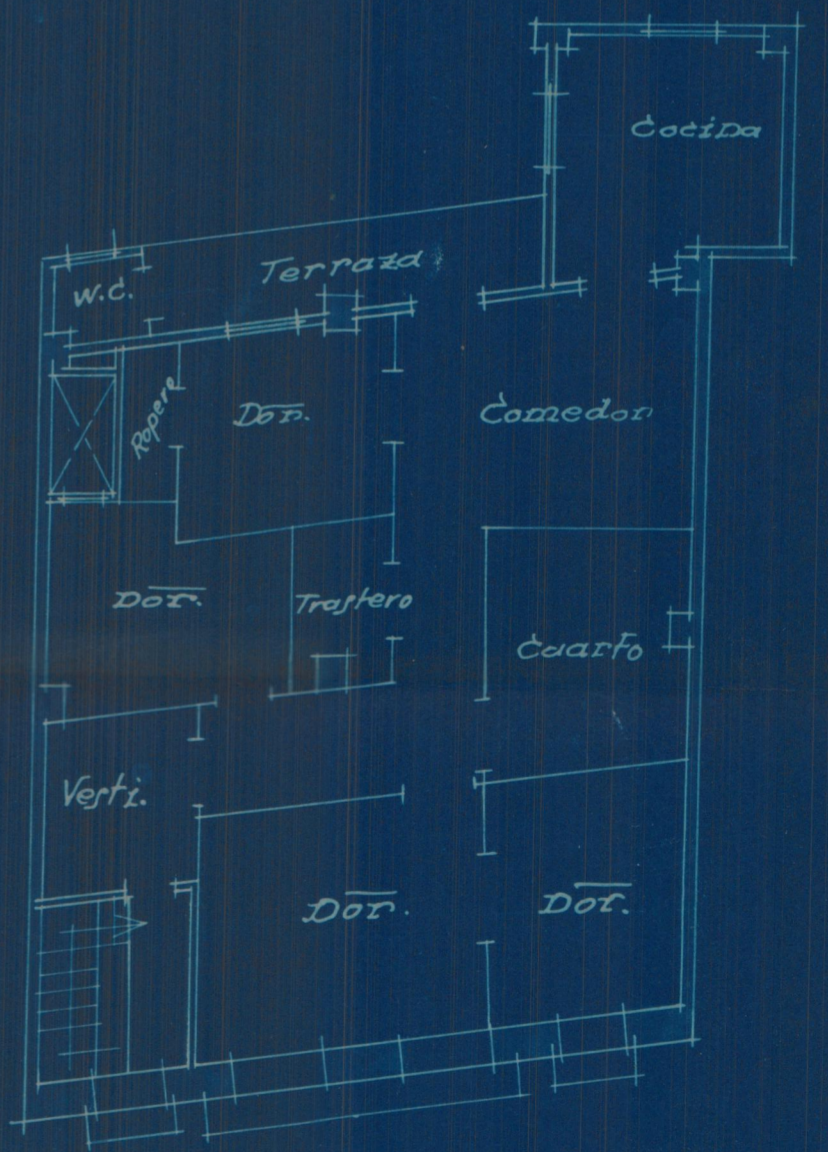

Proyecto de edificio vivienda
 para D. Vicente Andrés Esteller
 en el Camino Real de Madrid
 Traste 3º - Escala 1:100

Planta baja

Planta piso principal

Planta piso alto

Valencia 20 Julio 1930

El Arquitecto,

[Handwritten signature]