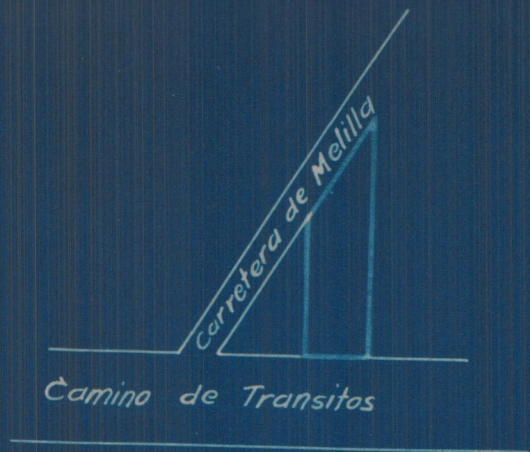

Proyecto de casa en el camino de Transitos

Planta

Escala 1:100

Plano de emplazamiento
Escala 1:1000

Fachada

Sección

Valencia 27 Mayo 1930
El Arquitecto ∞.

Fosa poptica

Escala 1:50

plano de emplazamiento
Escala 1:2000

Valencia Nobre 1930
El Arquitecto.