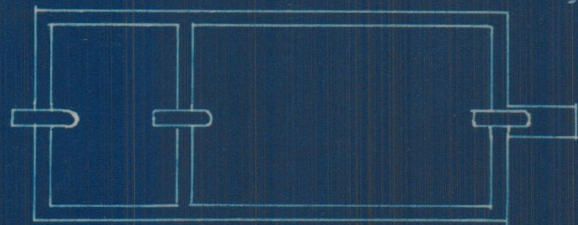

Proyecto de casa en el camino de Transitos

Planta

Escala 1:100

Plano de emplazamiento
Escala 1:1000

Fachada

Sección

Valencia 27 Mayo 1930
El Arquitecto ∞.

Fosa poptica

Escala 1:50

plano de emplazamiento
Escala 1:2000

Valencia Nobre 1930
El Arquitecto.