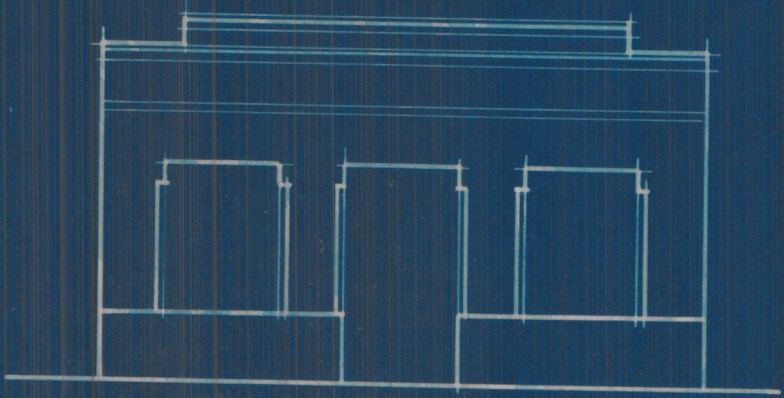

Proyecto de casa en el camino de Transitos

Planta

Escala 1:100

Plano de emplazamiento
Escala 1:1000

Fachada

Sección

Valencia 27 Mayo 1930
El Arquitecto ∞.

Fosa poptica

Escala 1:50

plano de emplazamiento
Escala 1:2000

Valencia Nobre 1930
El Arquitecto.