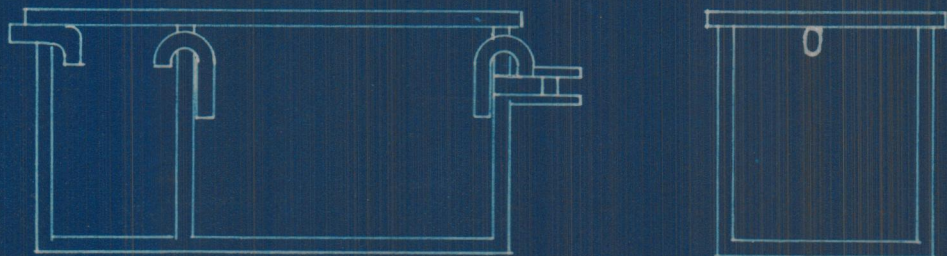

Proyecto de casa en el camino de Transitos

Planta

Escala 1:100

Plano de emplazamiento
Escala 1:1000

Fachada

Sección

Valencia 27 Mayo 1930
El Arquitecto ∞.

Fosa poptica

Escala 1:50

plano de emplazamiento
Escala 1:2000

Valencia Nobre 1930
El Arquitecto.