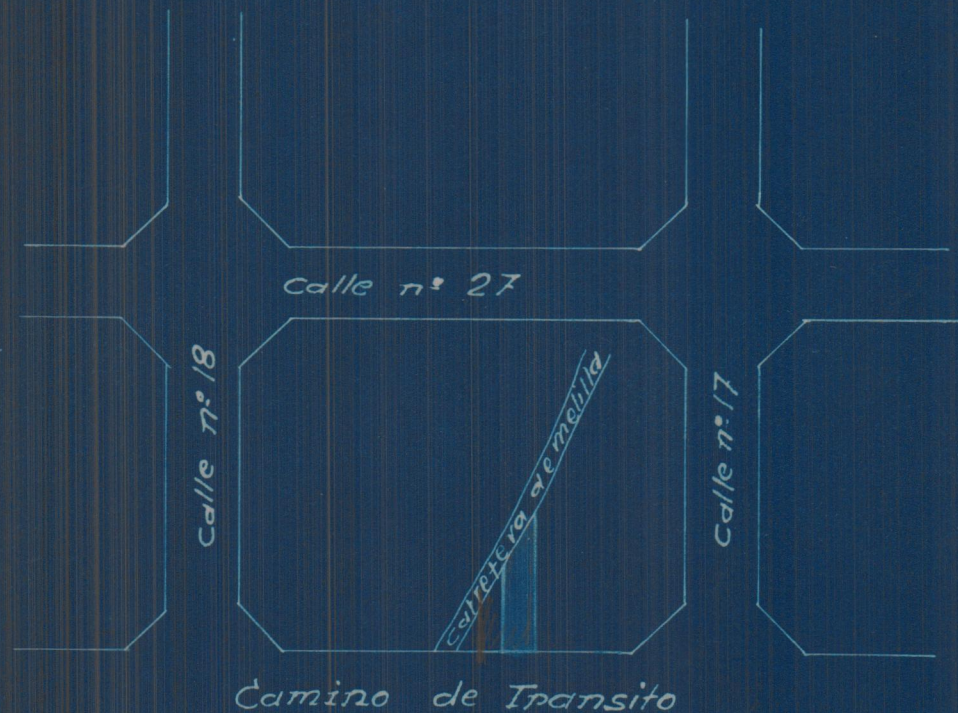

Proyecto de casa en el camino de Transitos

Planta

Escala 1:100

Plano de emplazamiento
Escala 1:1000

Fachada

Sección

Valencia 27 Mayo 1930
El Arquitecto ∞.

Fosa poptica

Escala 1:50

plano de emplazamiento
Escala 1:2000

Valencia Nobre 1930
El Arquitecto.