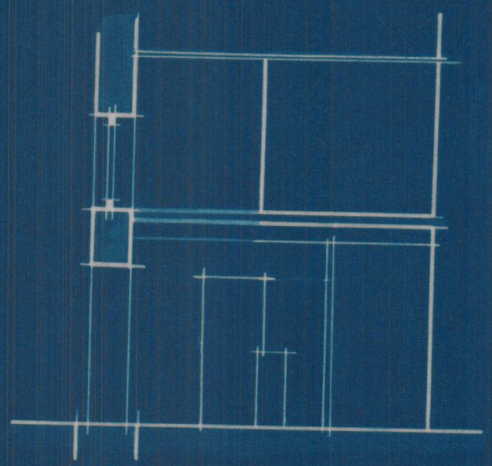

Reforma en la casa nº4 de la Plaza de Serranos

Plano de emplazamiento
Escala 1:1000

Plaza de Serranos

Planta baja

Planta alta

Sección

Valencia 29 Marzo 1930
El Arquitecto