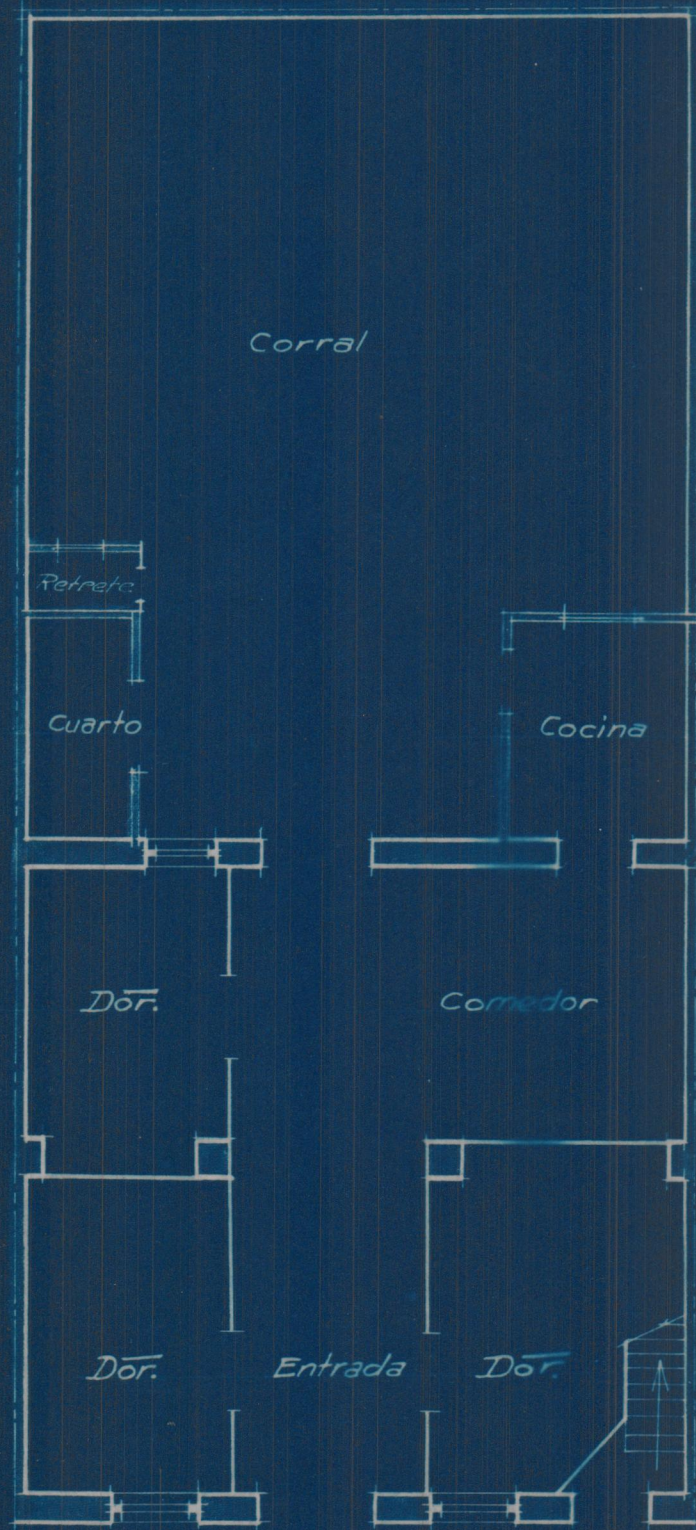

*Casa habitación para D^{ca} Leonor
Perez Almeida en la C. de Mislata a
Valencia*

Planta baja

Escala 1:100

Planta alta

Fachada

Sección

Valencia 12 Febrero 1930

El Arquitecto.