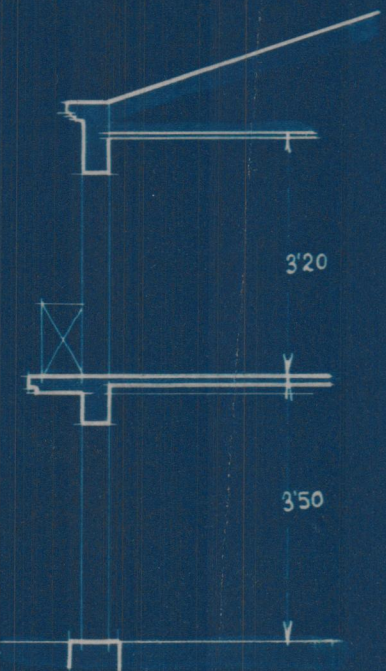

*Casa habitación para D^{ca} Leonor
Perez Almeida en la C. de Mislata a
Valencia*

Planta baja

Escala 1:100

Planta alta

Fachada

Sección

Valencia 12 Febrero 1930

El Arquitecto.