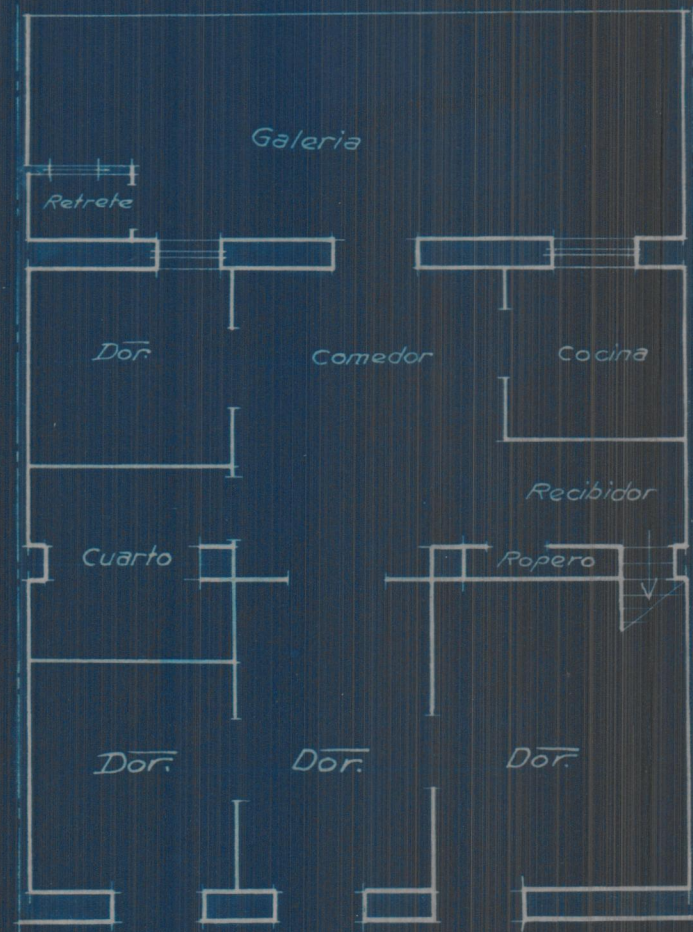

*Casa habitación para D^{ca} Leonor
Perez Almeida en la C. de Mislata a
Valencia*

Planta baja

Escala 1:100

Planta alta

Fachada

Sección

Valencia 12 Febrero 1930

El Arquitecto.