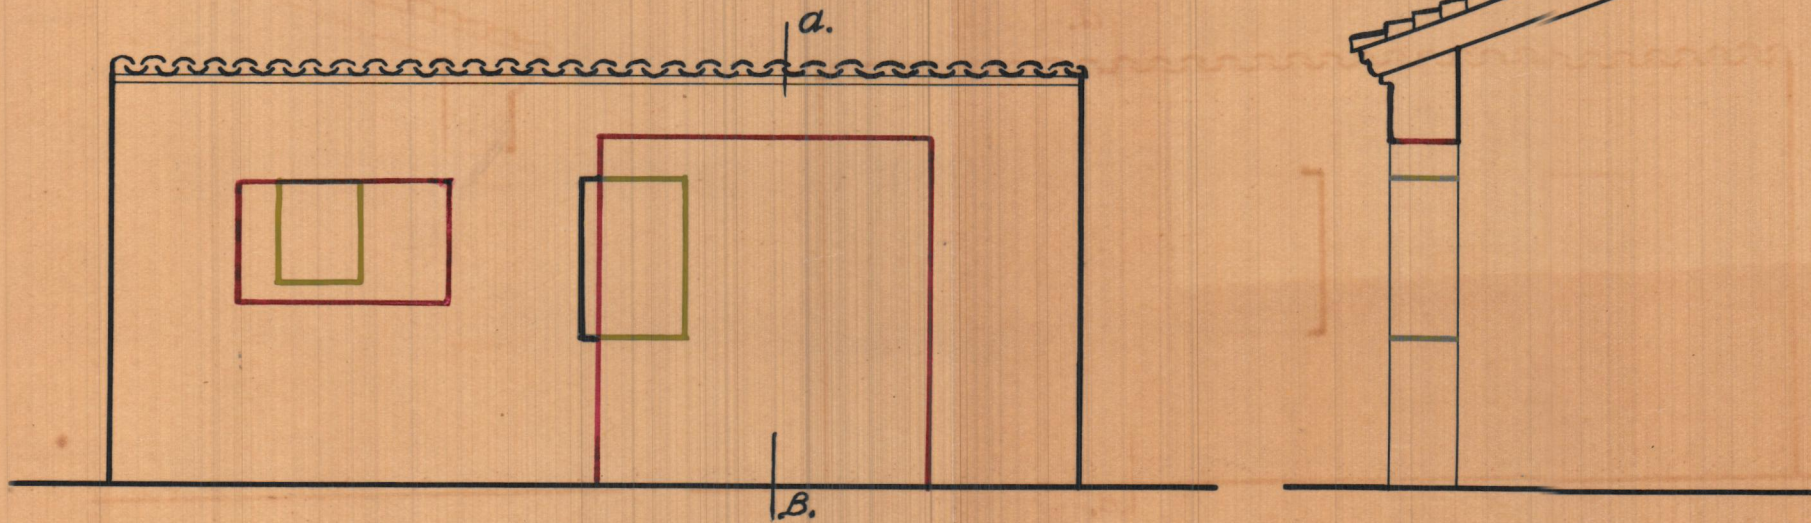

Ampliación de huecos en el camino viejo de Chirivella
junto a la Cruz de Mistata n.º 83

Fachada

Escala 1:50
Valencia Junio 1942
El Arquitecto.

Sección A-B.

Camino Viejo de Chirivella
junto

Cruz de Misdata

N.º 83

Escala 1:50