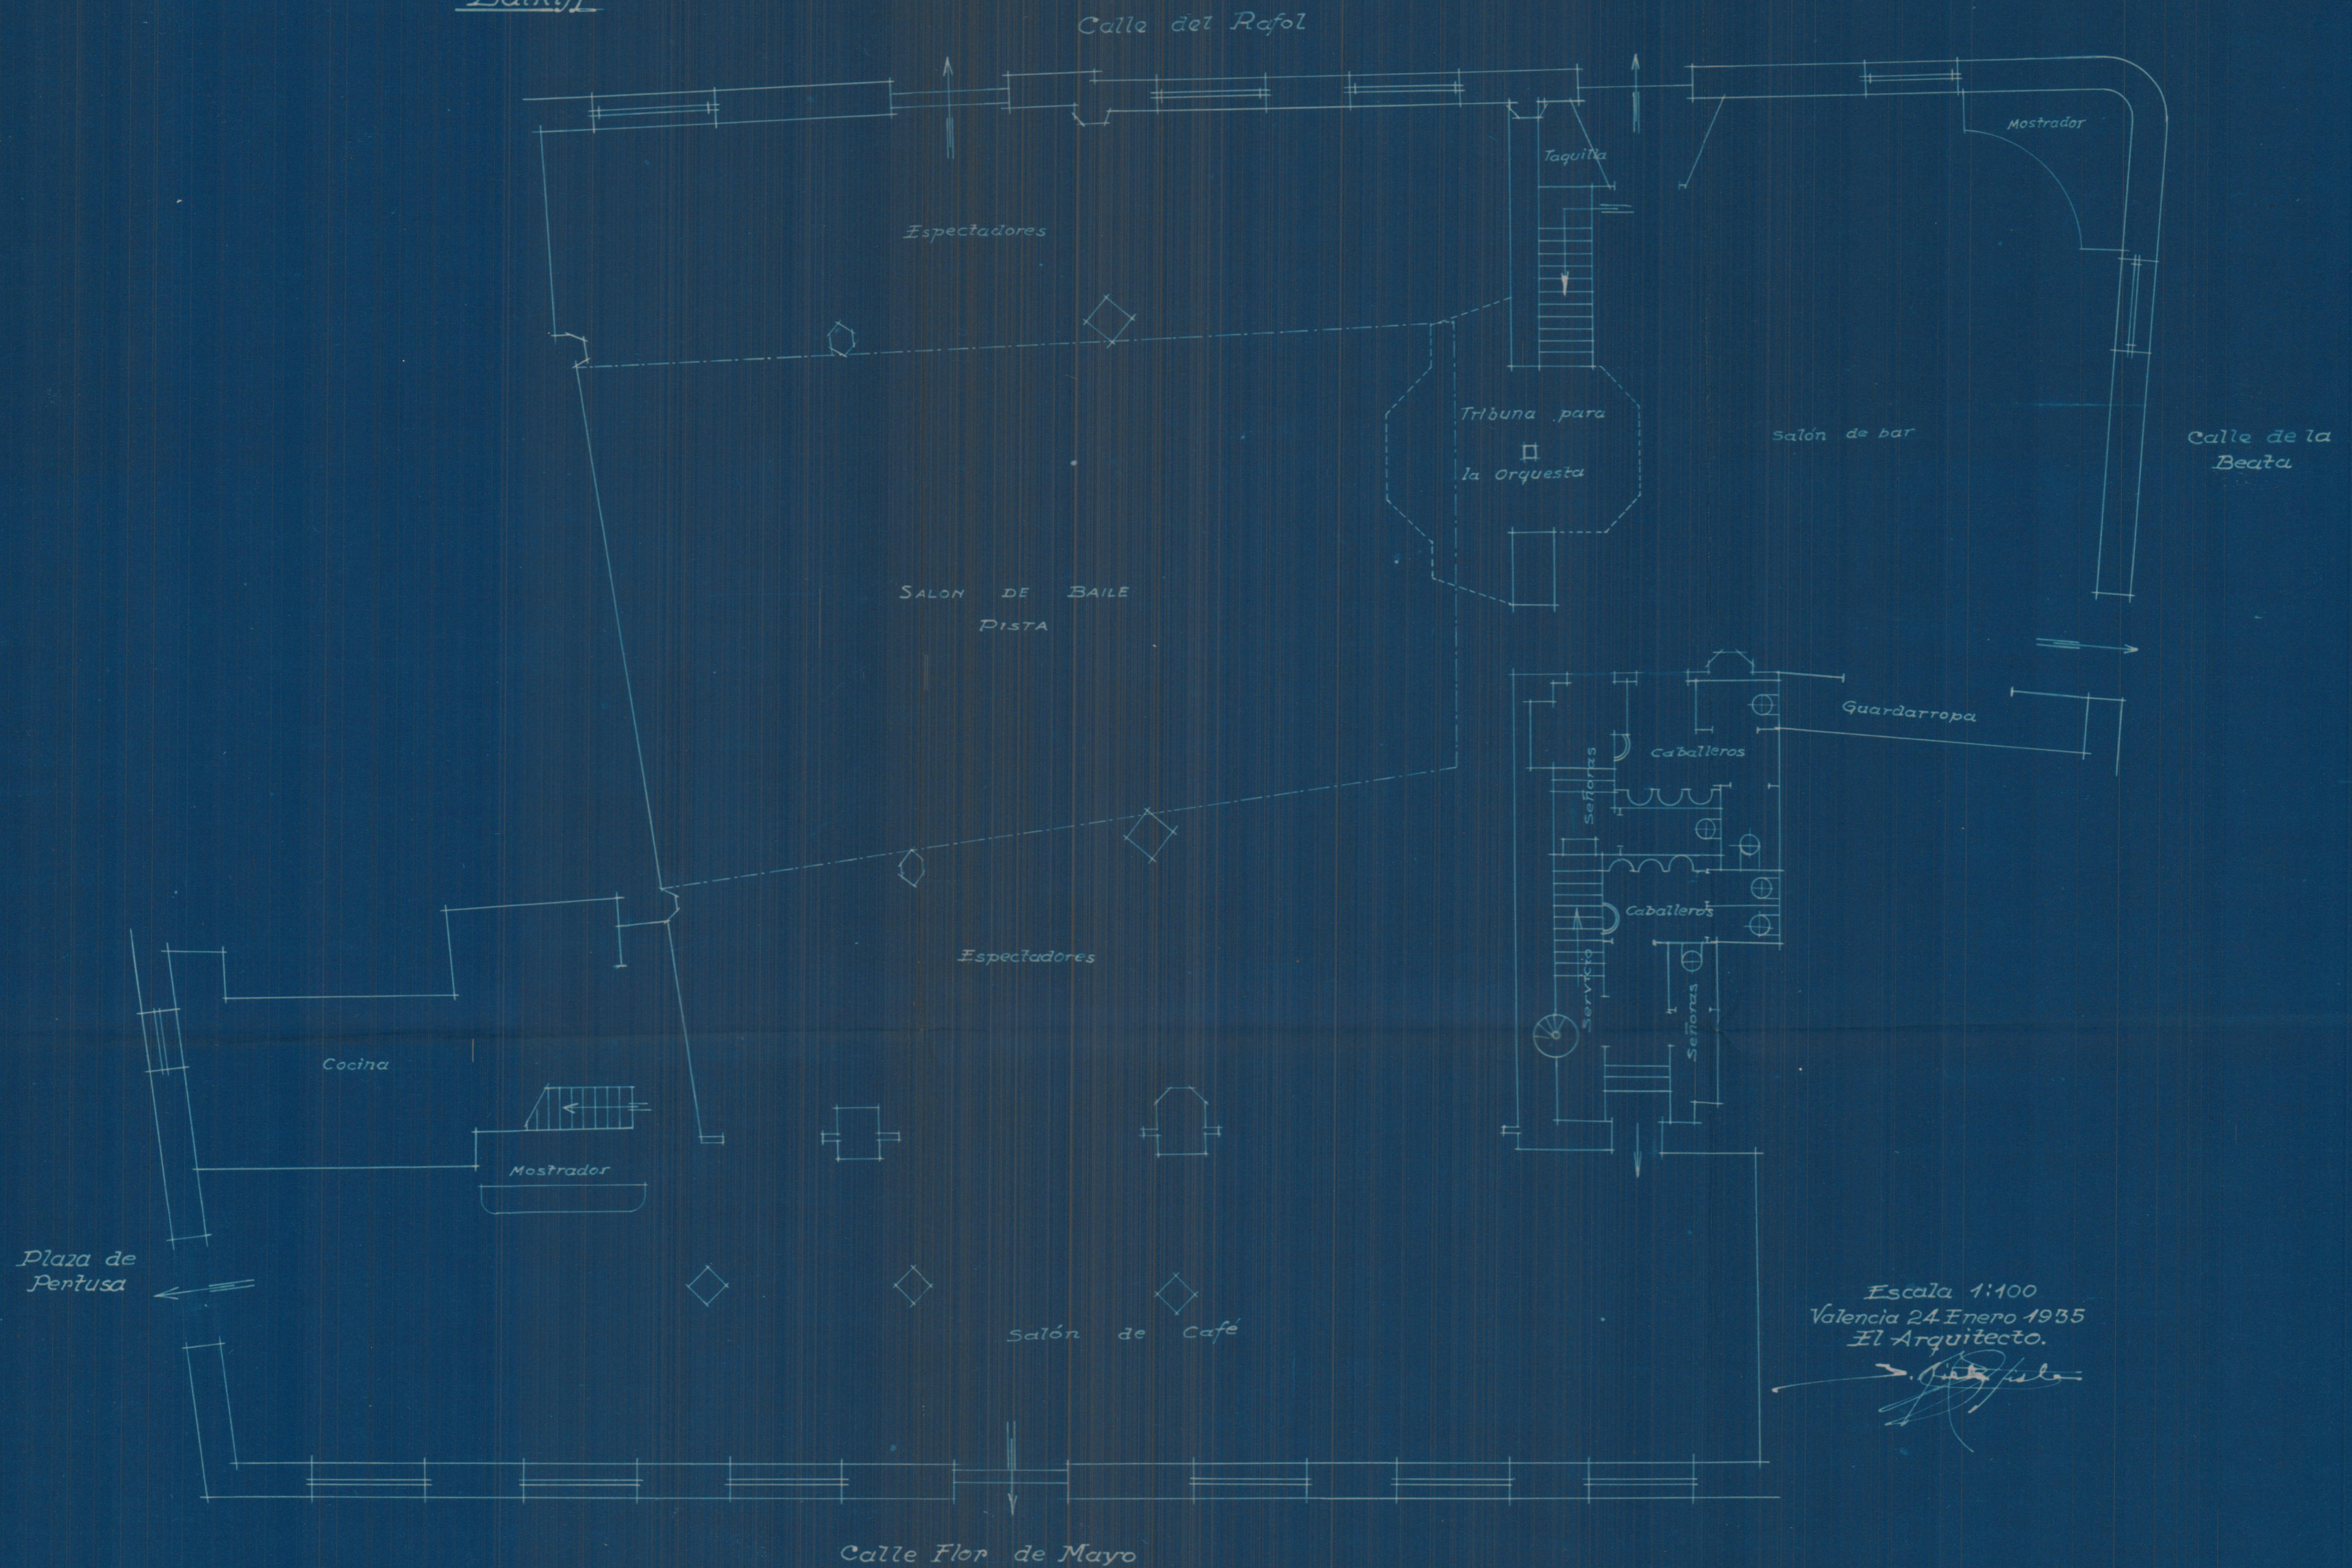

Disposición del salón de Baile y Café
Balkiss

Escala 1:100
Valencia 24 Enero 1935
El Arquitecto.

[Handwritten signature]