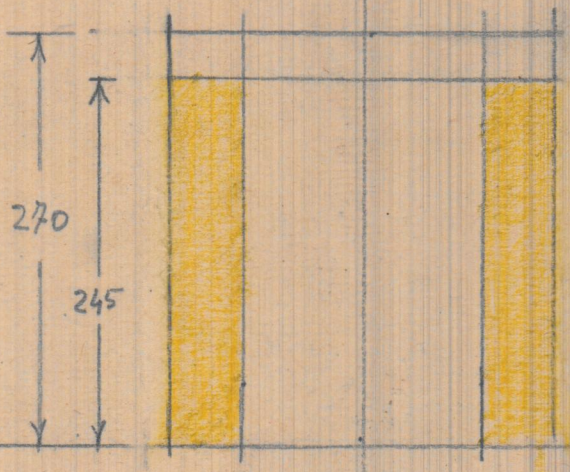

Ampliación de una puerta en la planta  
baja nº 17 accesorio de la calle de Navajos

Fachada

25

Sección

Planta

Escala 1:50  
Valencia 7 Marzo 1934  
El Arquitecto

A large, stylized handwritten signature in black ink, written over the text 'El Arquitecto'. The signature is cursive and appears to be 'J. J. J. J.' followed by a long horizontal stroke.

Ampliación de una puerta en la planta  
baja n.º 17 accesorio de la faja de Navallas

FACHADA

SECCION

← 155 →

← 250 →

PLANTA

E. 1:50