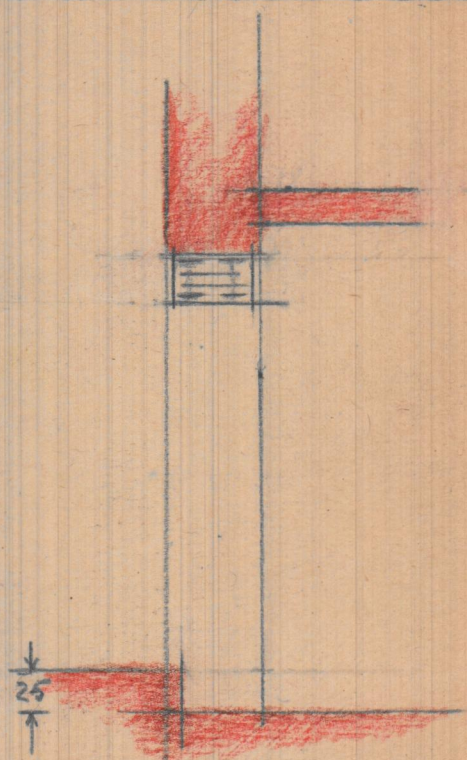

Ampliación de una puerta en la planta  
baja nº 17 accesorio de la calle de Navajos

Fachada

25

Sección

Planta

Escala 1:50  
Valencia 7 Marzo 1934  
El Arquitecto

A large, stylized handwritten signature in black ink, written over the text 'El Arquitecto'. The signature is cursive and appears to be 'J. J. J. J.' followed by a long horizontal stroke.

Ampliación de una puerta en la planta  
baja n.º 17 accesorio de la faja de Navallas

FACHADA

SECCION

← 155 →

← 250 →

PLANTA

E. 1:50