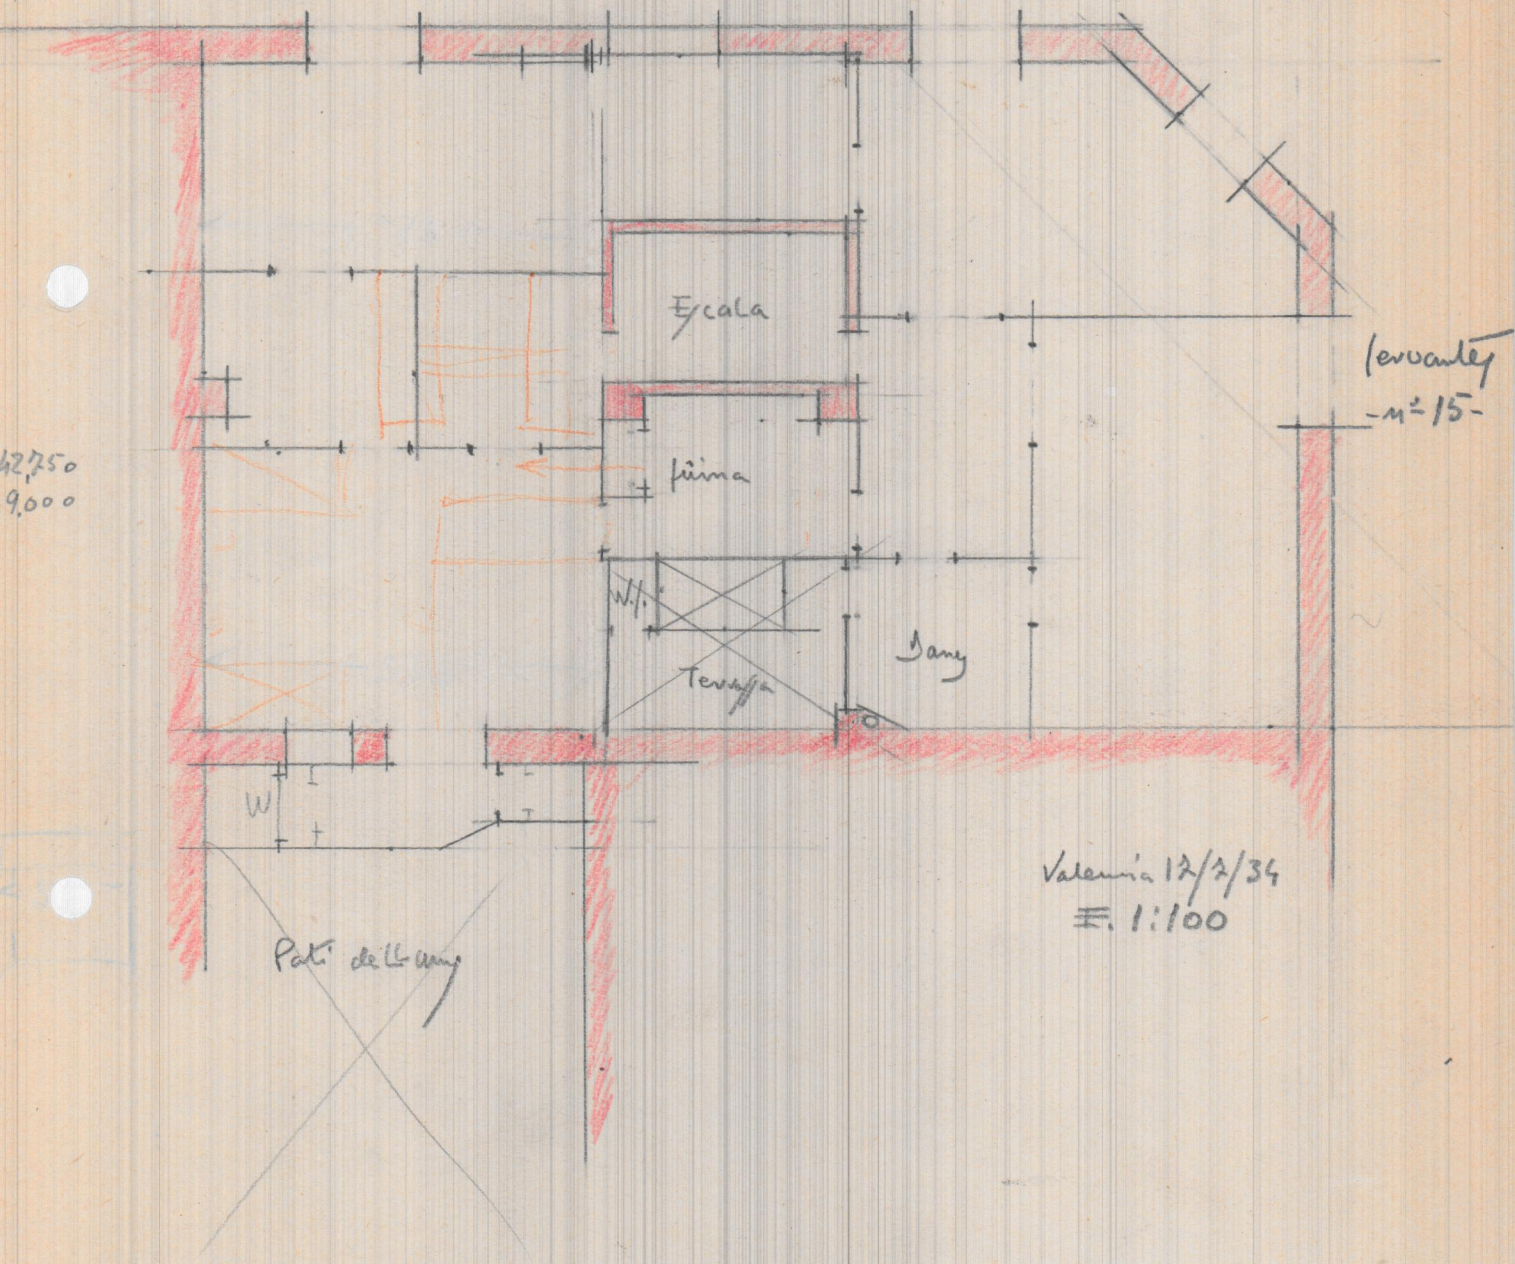

Parce Jafé - n° 12 -

42,750  
9,000

Escala

Pista

Taverna

Sany

levanté  
- n° 15 -

W

Parti de l'ann

Valencia 12/2/34  
E. 1:100