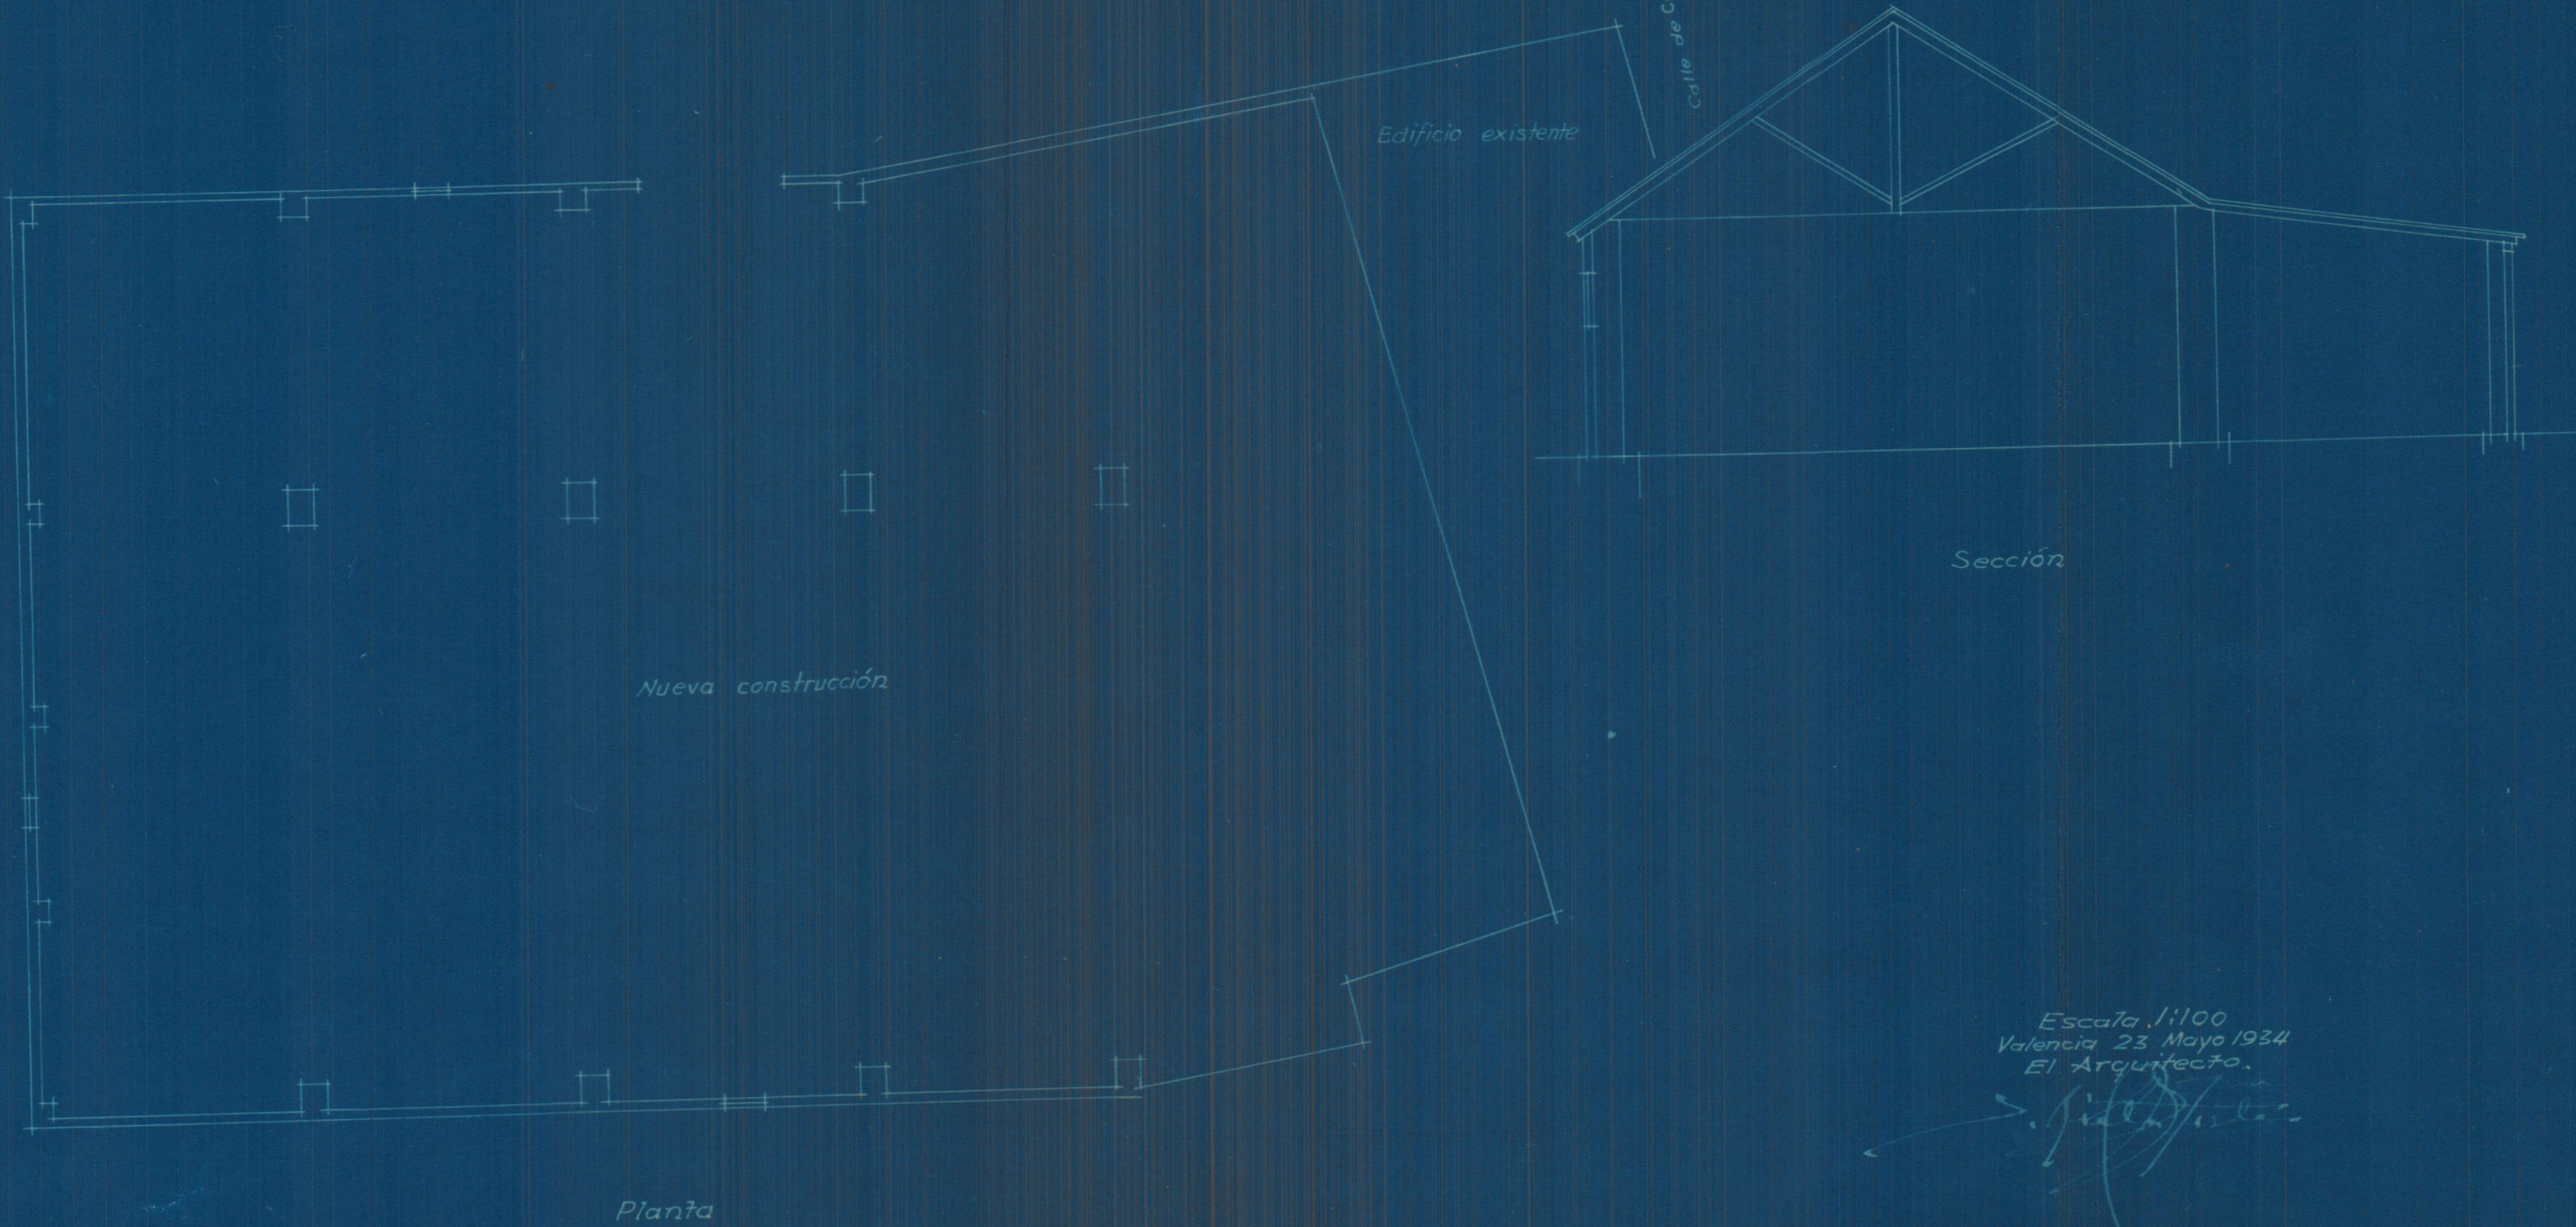

Cubierta en la Calle de Cuarte extramuros

Escala 1:100  
Valencia 23 Mayo 1934  
El Arquitecto.

*[Handwritten signature]*