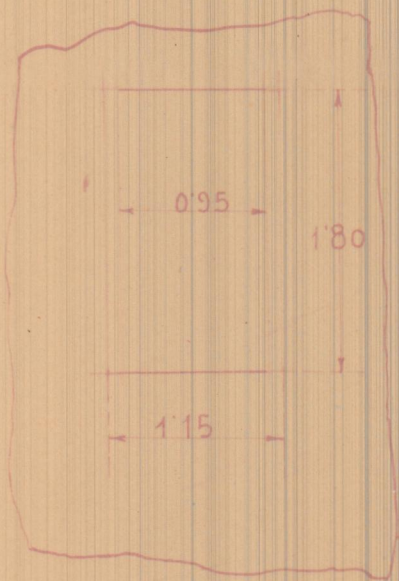

Ampliación de una ventana en la cara N° 8 de la calle
del Angel

FRETE

SECCION

Escala 1.50

Valencia 2 Junio 1933

El Arquitecto