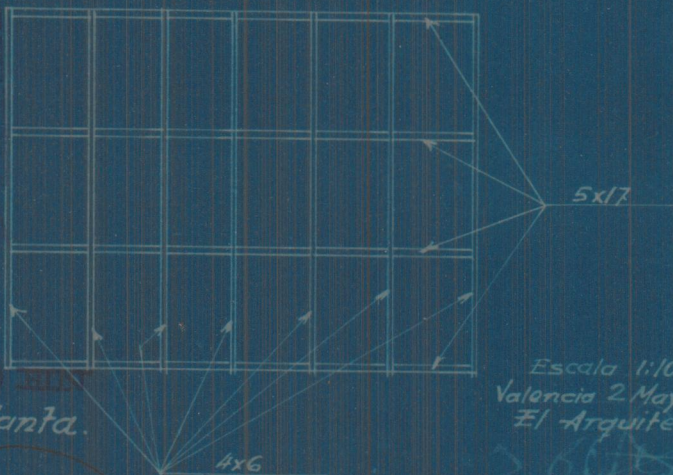

Enjambado de madera de la cubierta

Escala 1:100
Valencia 2 Mayo 1933
El Arquitecto

J. Pietschke

REGISTRADO EN
11 MAY 1933
EL SECRETARIO

Enzomado de madera de la cubierta

Planta.

Escala 1:100
Valencia 2 Mayo 1933
El Arquitecto