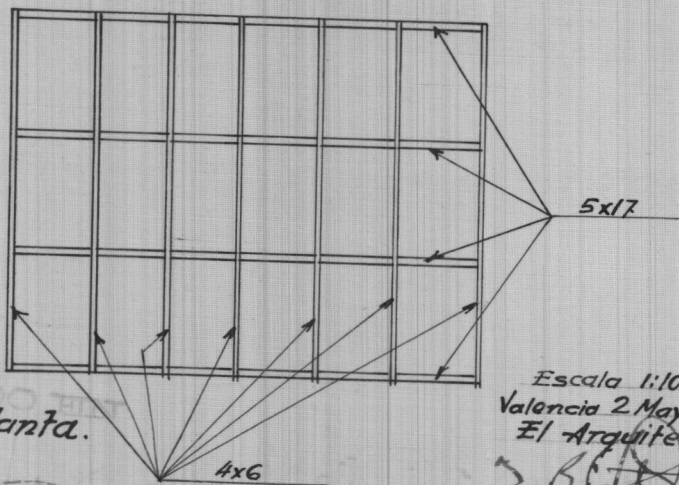

Enjambado de madera de la cubierta

Escala 1:100
Valencia 2 Mayo 1933
El Arquitecto

J. Pietschke

REGISTRADO EN
11 MAY 1933
EL SECRETARIO

Enzomado de madera de la cubierta

Planta.

Escala 1:100
Valencia 2 Mayo 1933
El Arquitecto