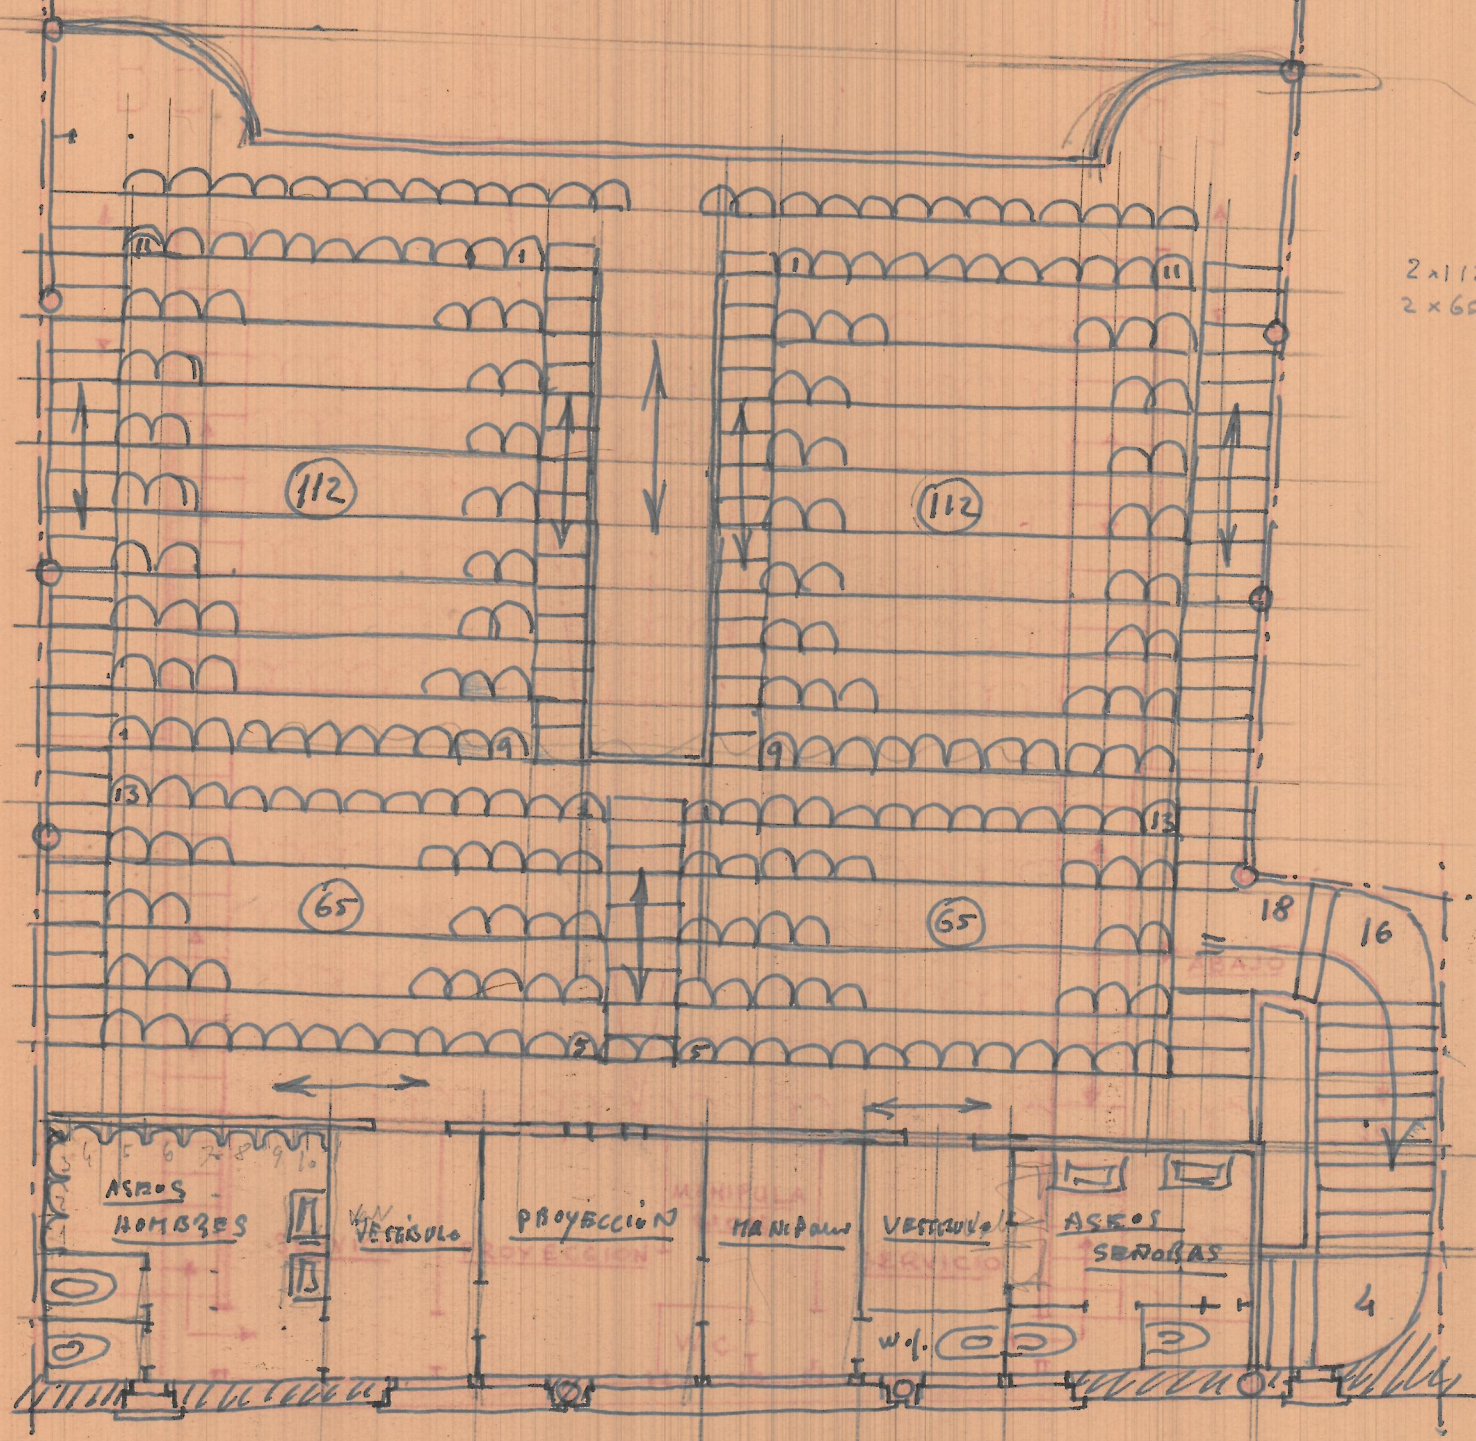

HUECOS DE LA PLATEA

2 x 112 =  
2 x 65 =

ASISOS  
HOMBRES

VESTIBULO

PROYECCION

MANIPUL

VESTIBULO

ASISOS  
SEÑORAS

18

16

4

112

112

65

65

13

13

11

1

1

11

9

9

5

5

5 4 6 7 8 9 10

w.f.