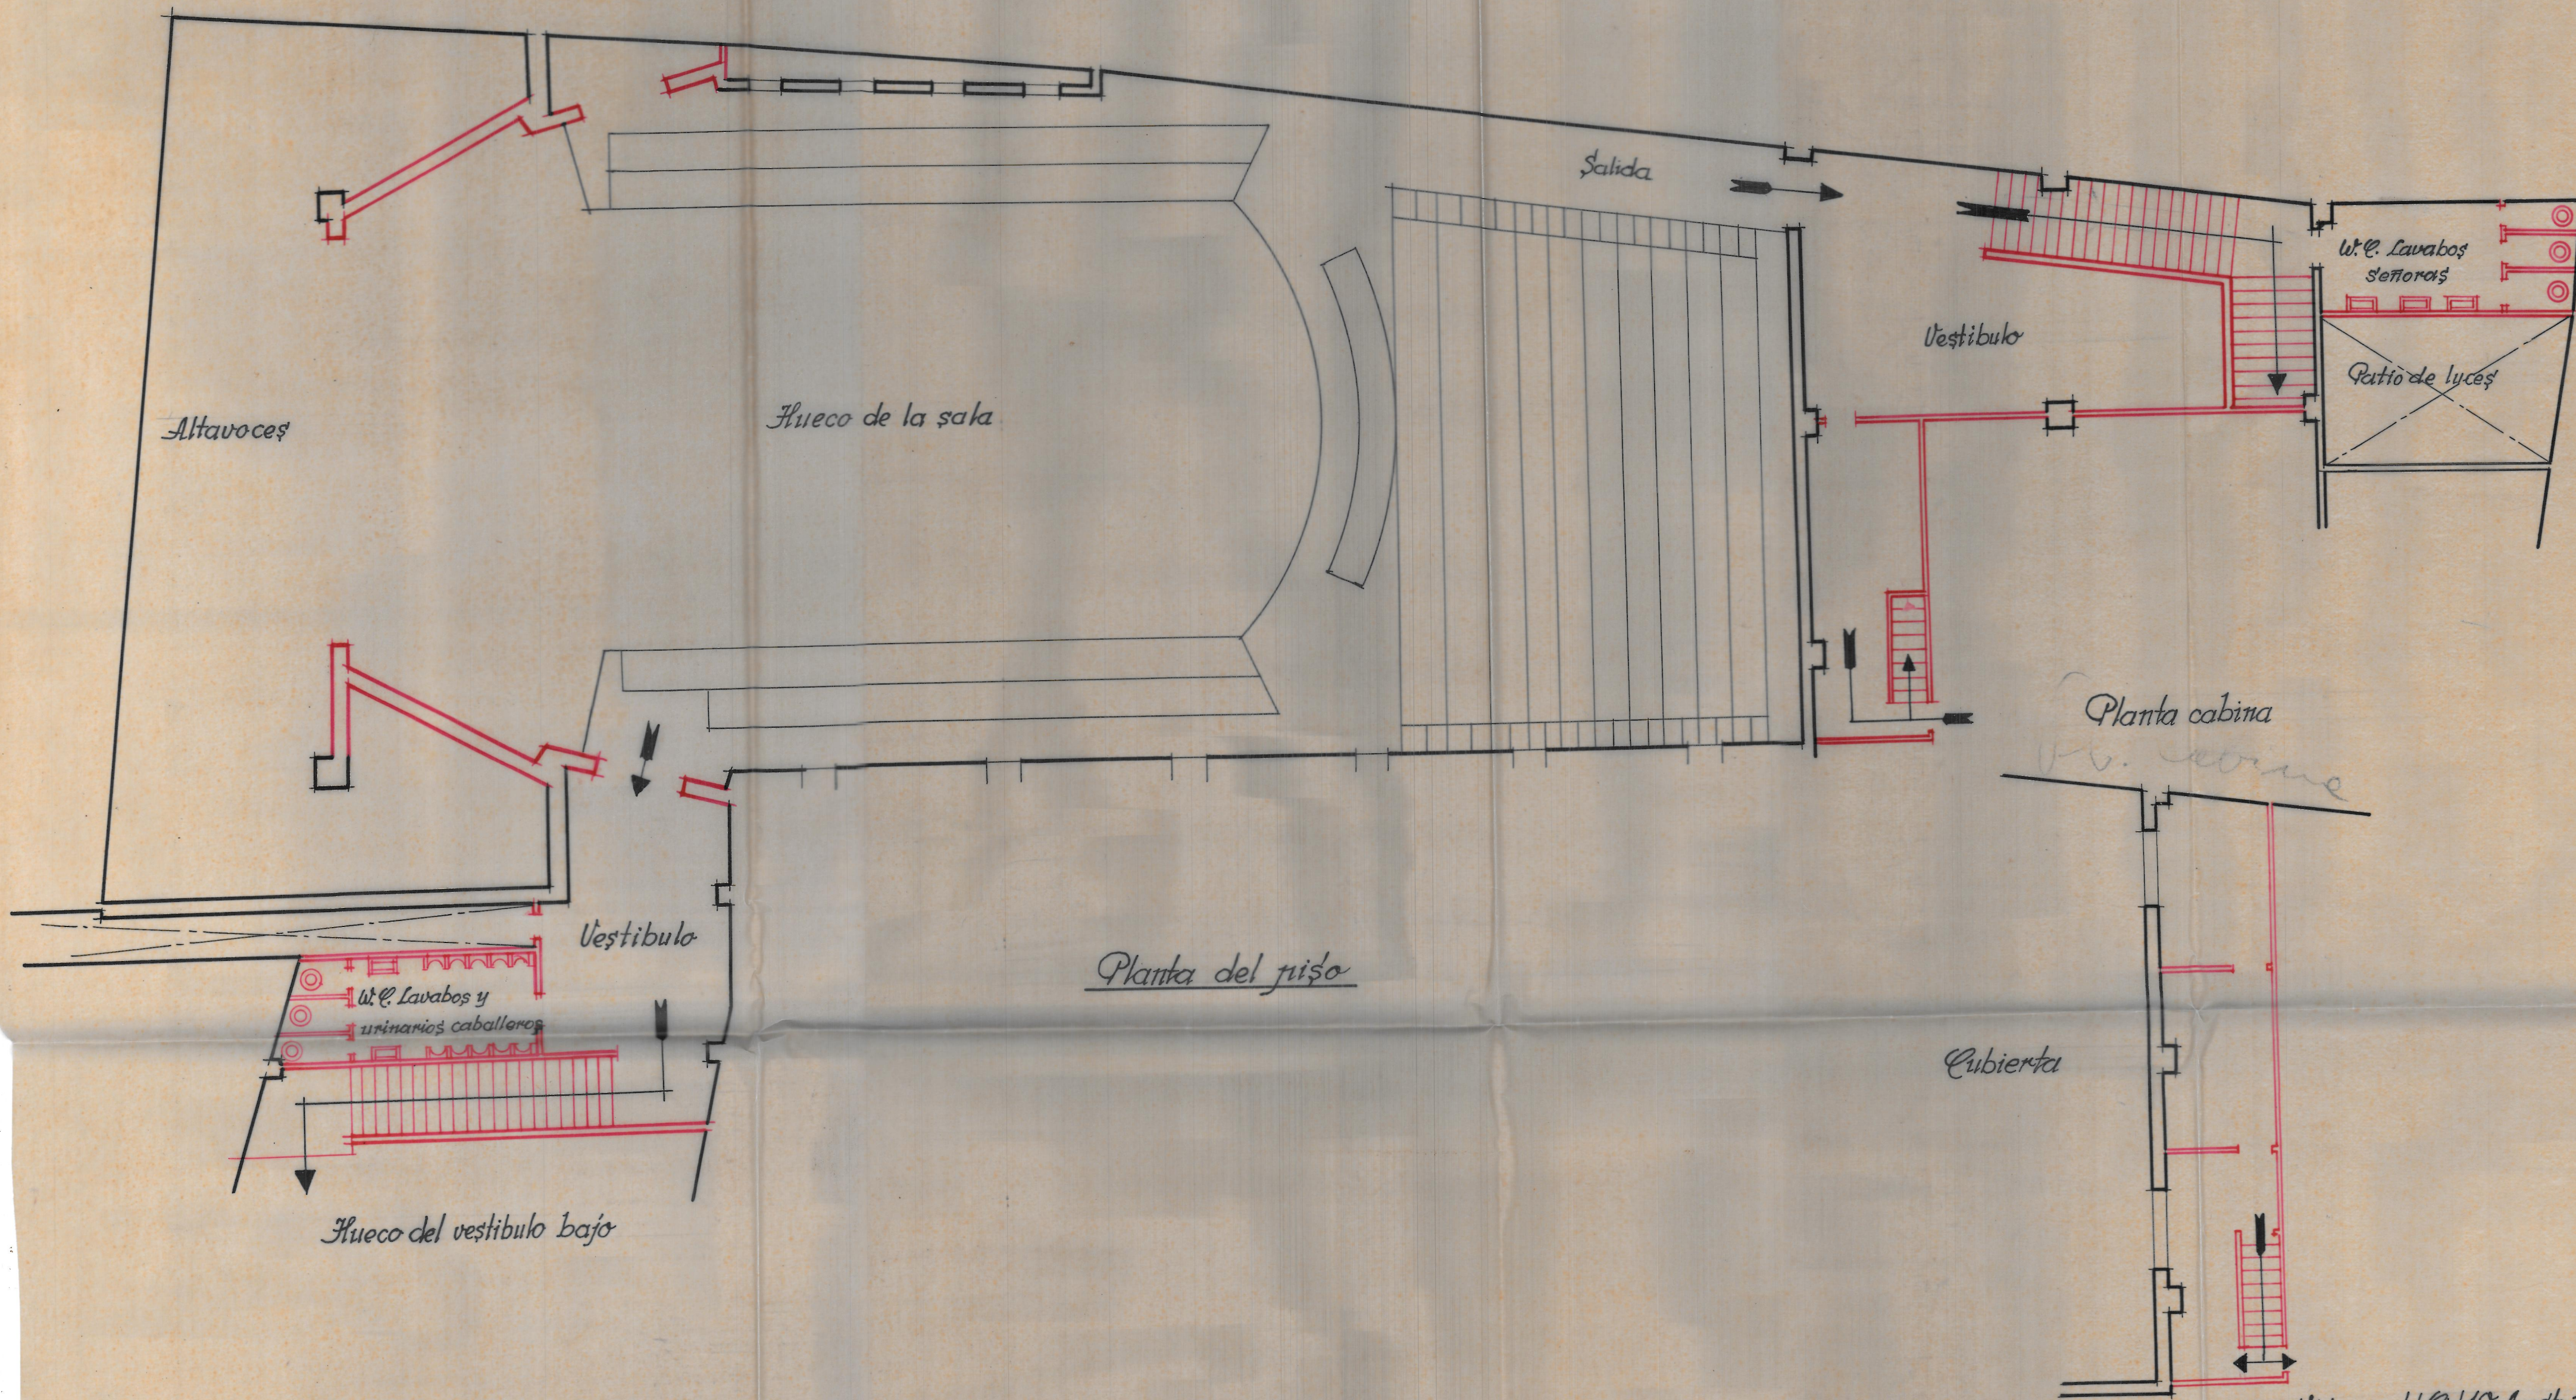

Reconstrucción del Cine-Teatro Musical. Grao de Valencia

— Escala 1:100 —

Planta del piso

Valencia del 10 Agosto 1939
Año de la Victoria
El Arquitecto
[Signature]