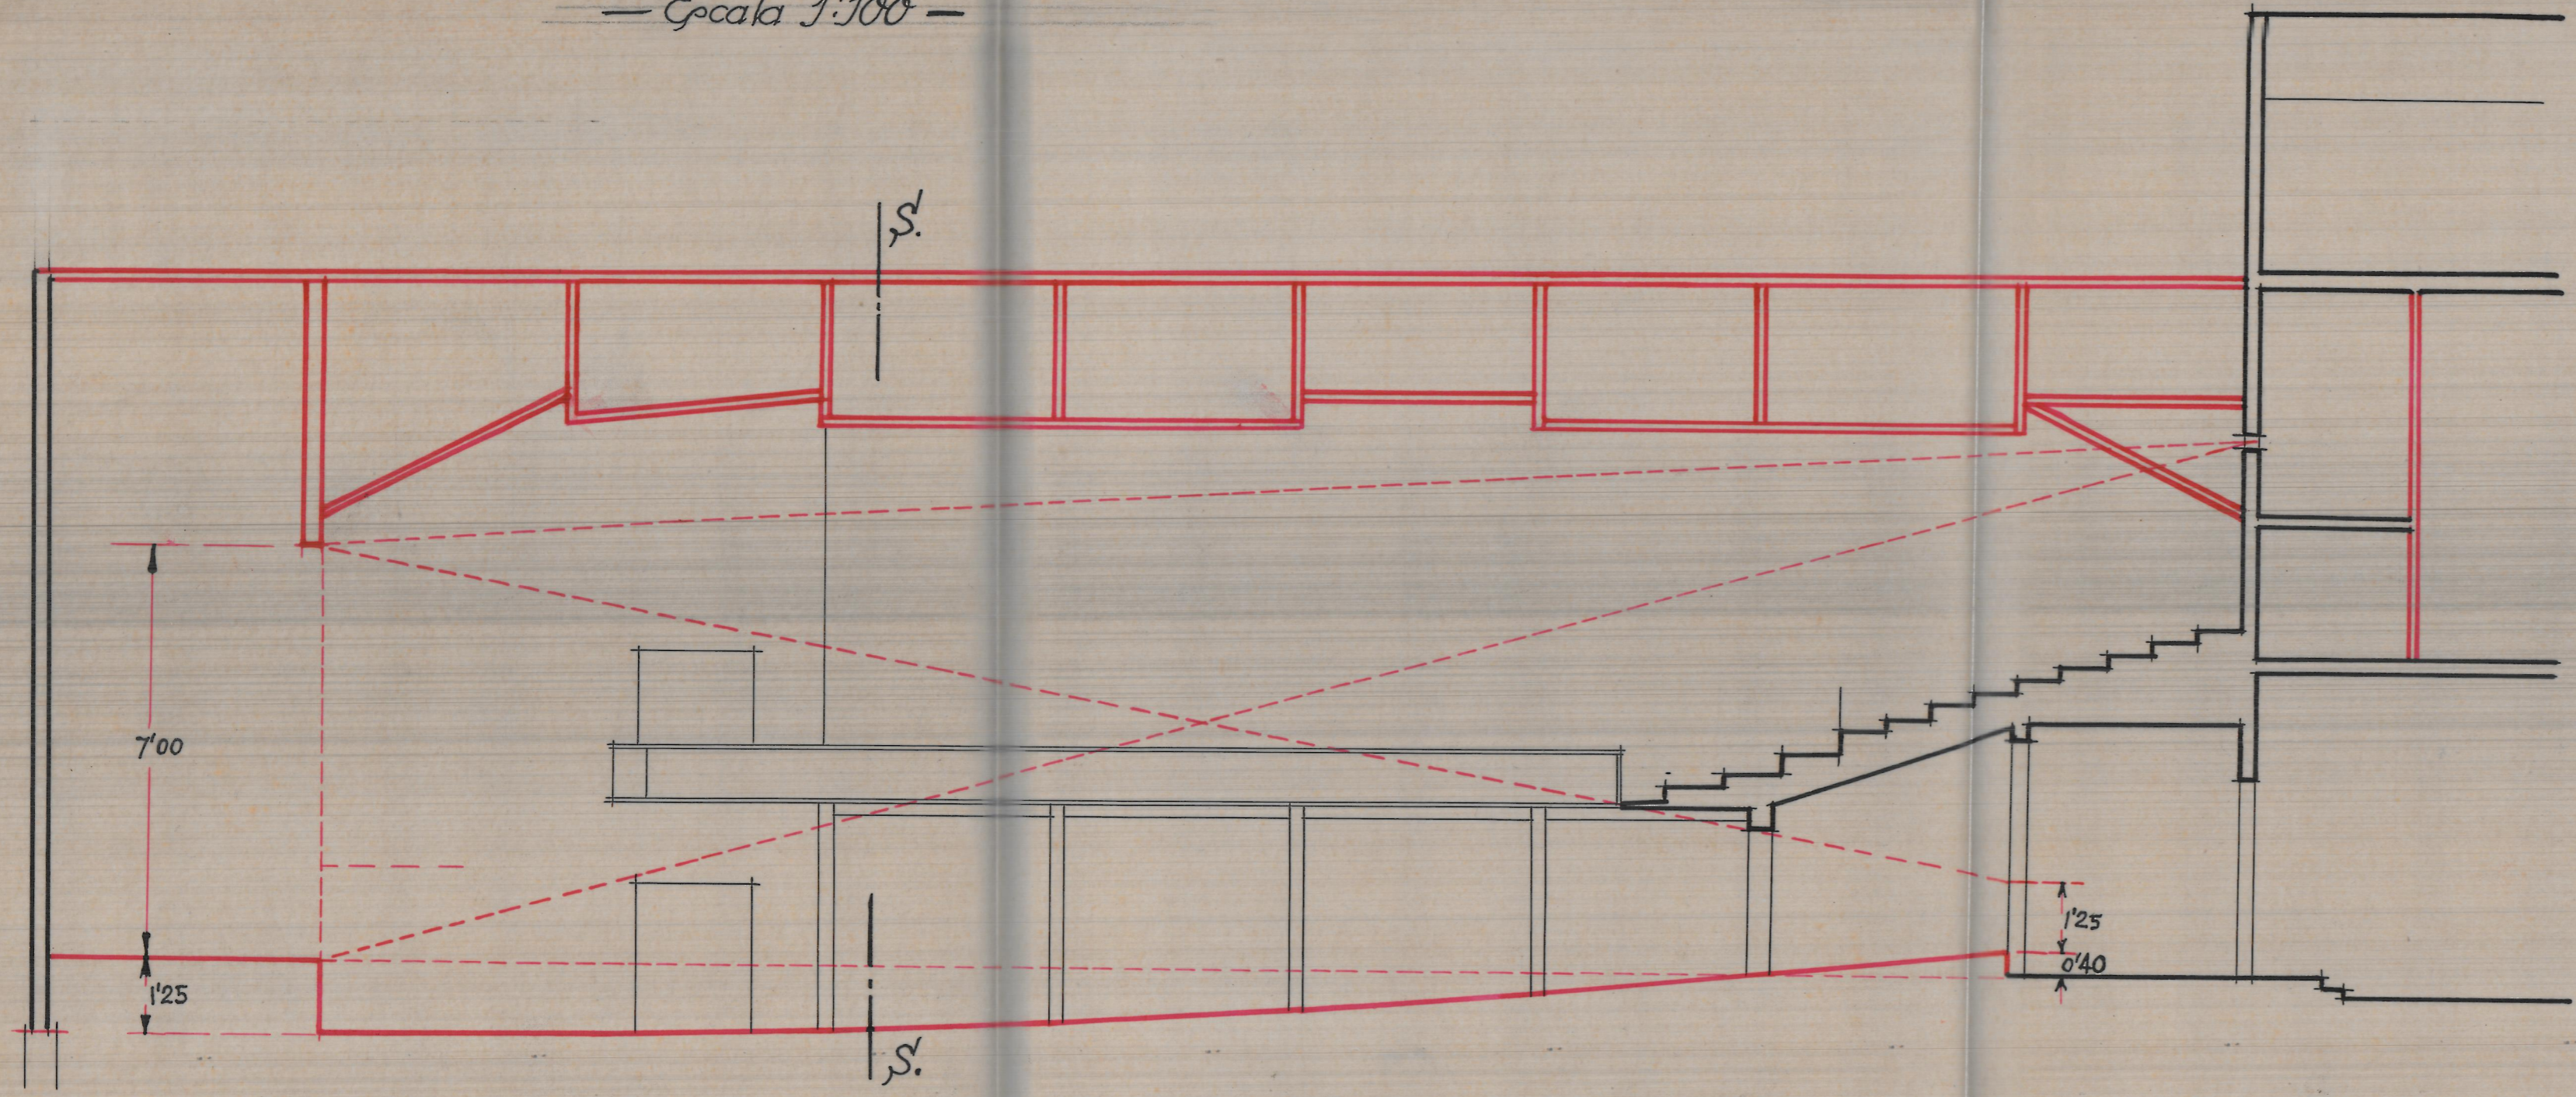

Reconstrucción del Cine-Teatro Musical. Grao de Valencia

— Escala 1:100 —

— Sección longitudinal —

— Sección S.S. —

Valencia del Cid 10 Agosto 1939

Año de la Victoria.

El Arquitecto.

*[Handwritten signature]*