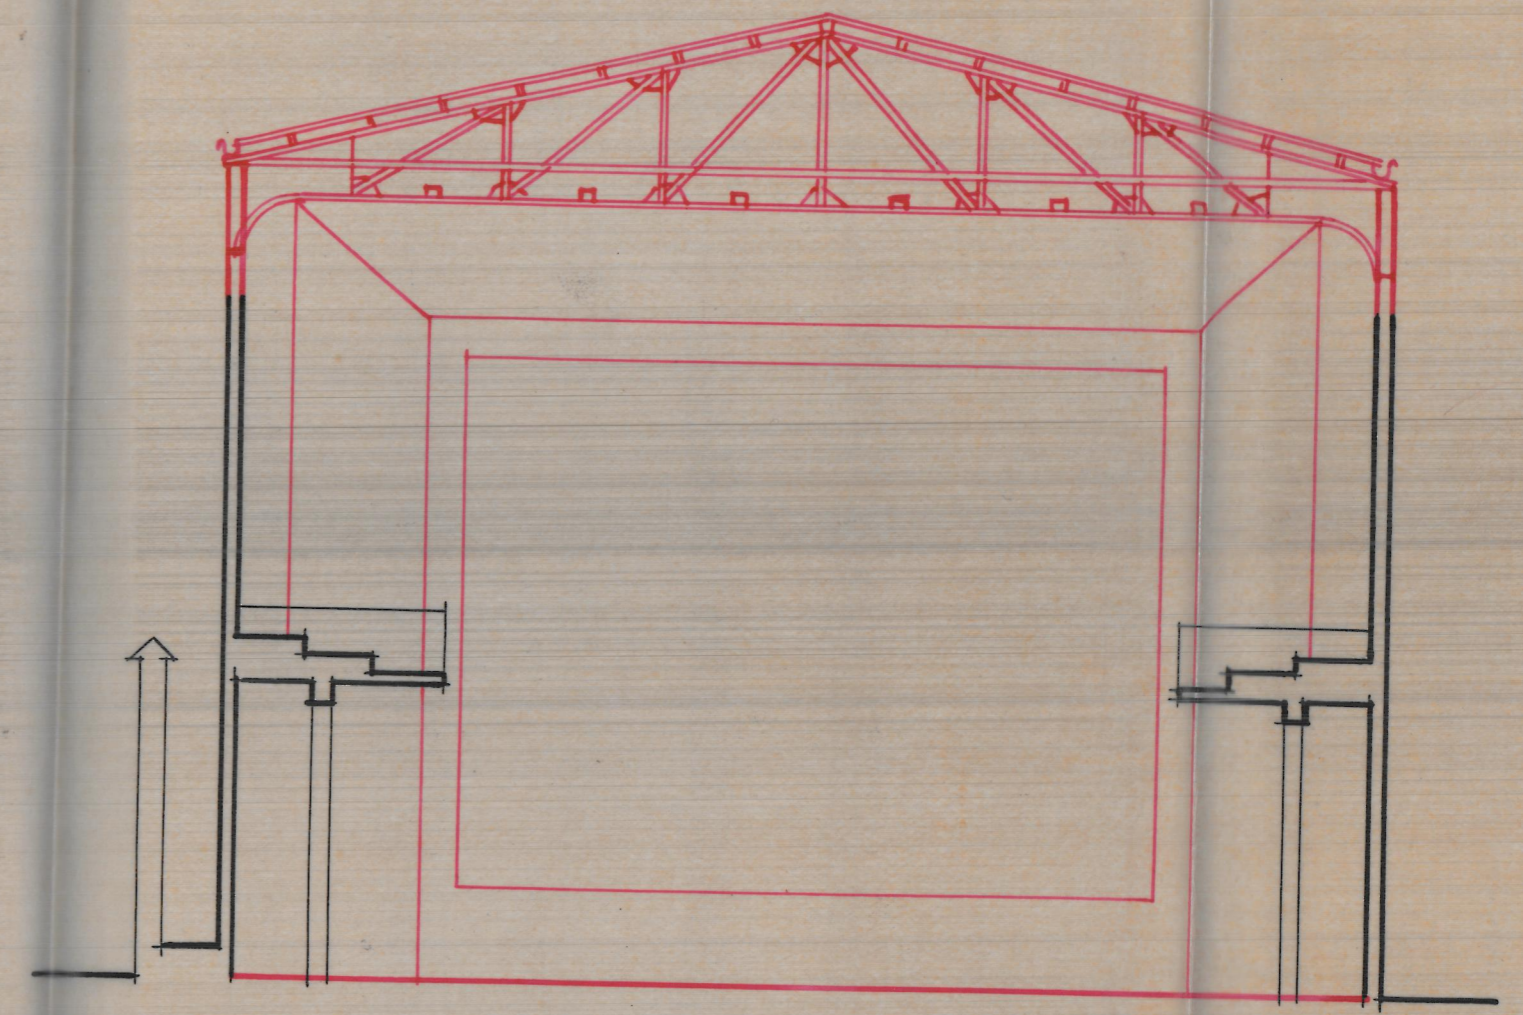

Reconstrucción del Cine-Teatro Musical. Grao de Valencia

— Escala 1:100 —

— Sección longitudinal —

— Sección S.S. —

Valencia del Cid 10 Agosto 1939

Año de la Victoria.

El Arquitecto.

*[Handwritten signature]*