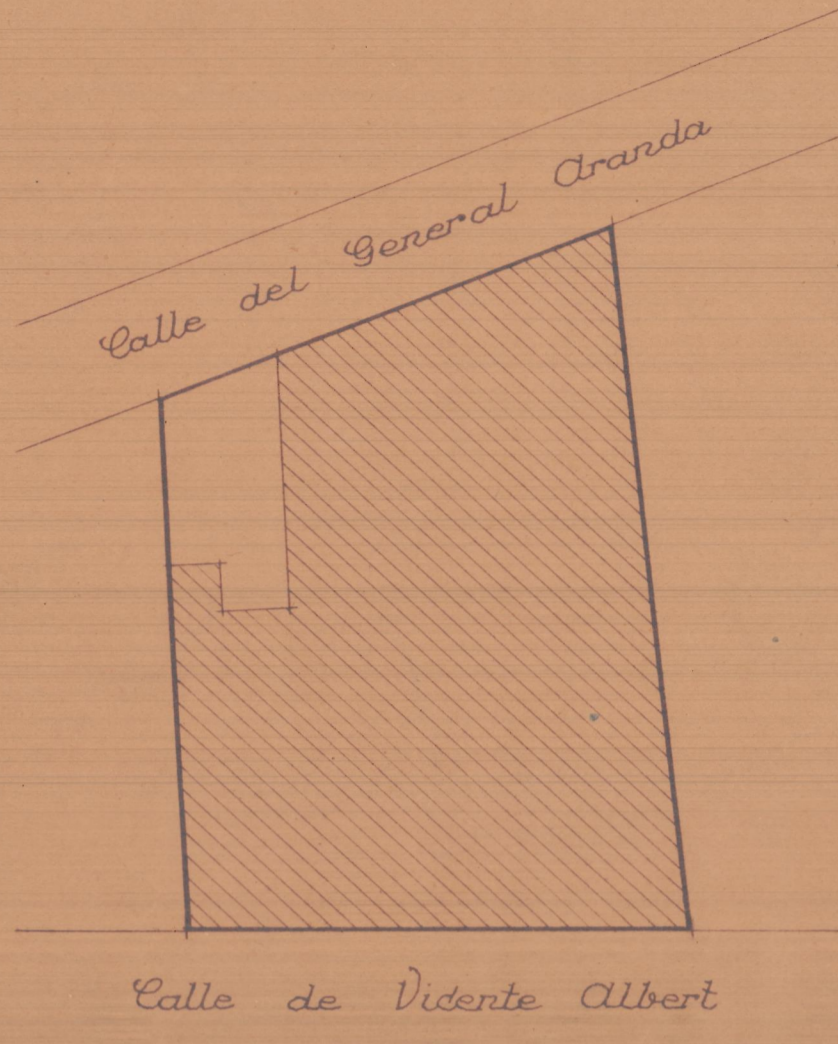

PLANTA BAJA

PLANTA PISO (ANFITEATRO)

PLANTA PISO (CABINA)

Emplazamiento
Escala 1:500.

- Emplazamiento
- P Anfiteatro
- P Vest Anfiteatro (sala música)
- P Sala y cabina
- P Escenario

PROYECTO

DE
TEATRO CINE Y LOCAL SOCIAL
PARA EL
ATENEO MUSICAL Y DE ENSEÑANZA
BANDA PRIMITIVA
DE
LIRIA
(VALENCIA)

Escala 1:100

Valencia - Junio - 1920
El Arquitecto
J. Gil