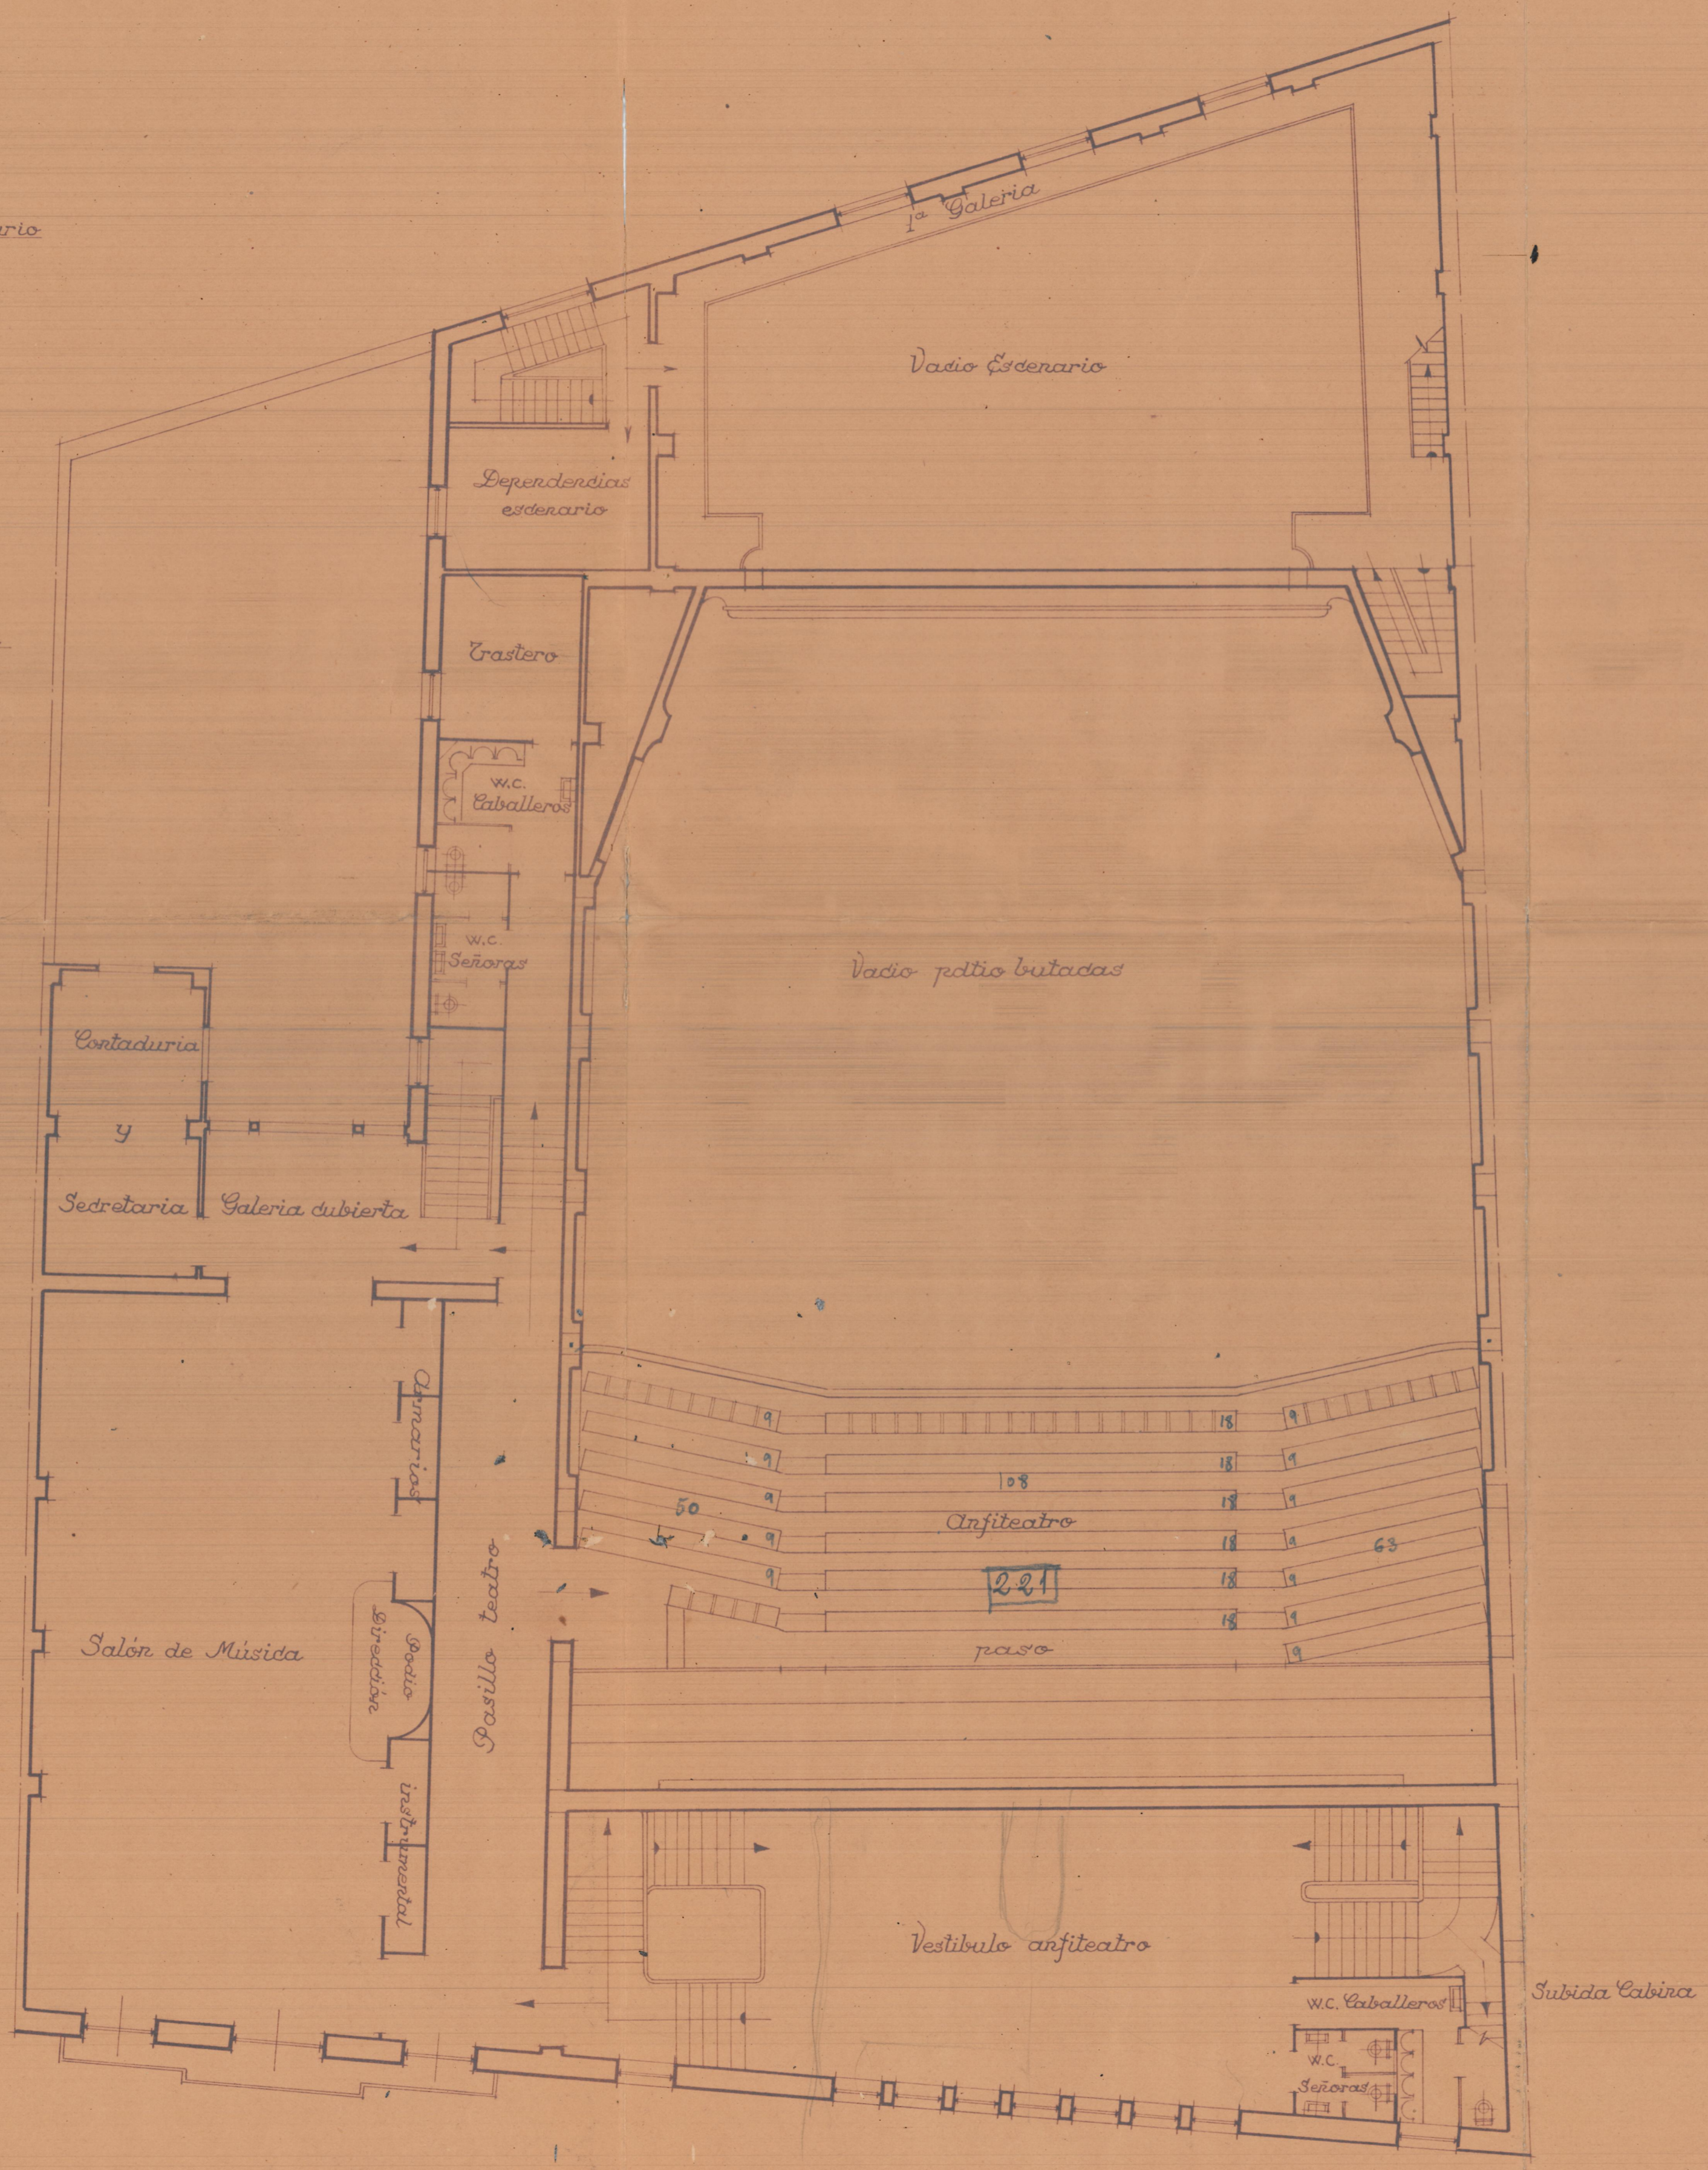

PLANTA BAJA

PLANTA PISO (ANFITEATRO)

PLANTA PISO (CABINA)

Emplazamiento
Escala 1:500.

- Emplazamiento
- P Anfiteatro
- P Vest Anfiteatro (sala música)
- P Sala y cabina
- P Escenario

PROYECTO

DE
TEATRO CINE Y LOCAL SOCIAL
PARA EL
ATENEO MUSICAL Y DE ENSEÑANZA
BANDA PRIMITIVA
DE
LIRIA
(VALENCIA)

Escala 1:100

Valencia - Junio - 1920
El Arquitecto
J. Gil