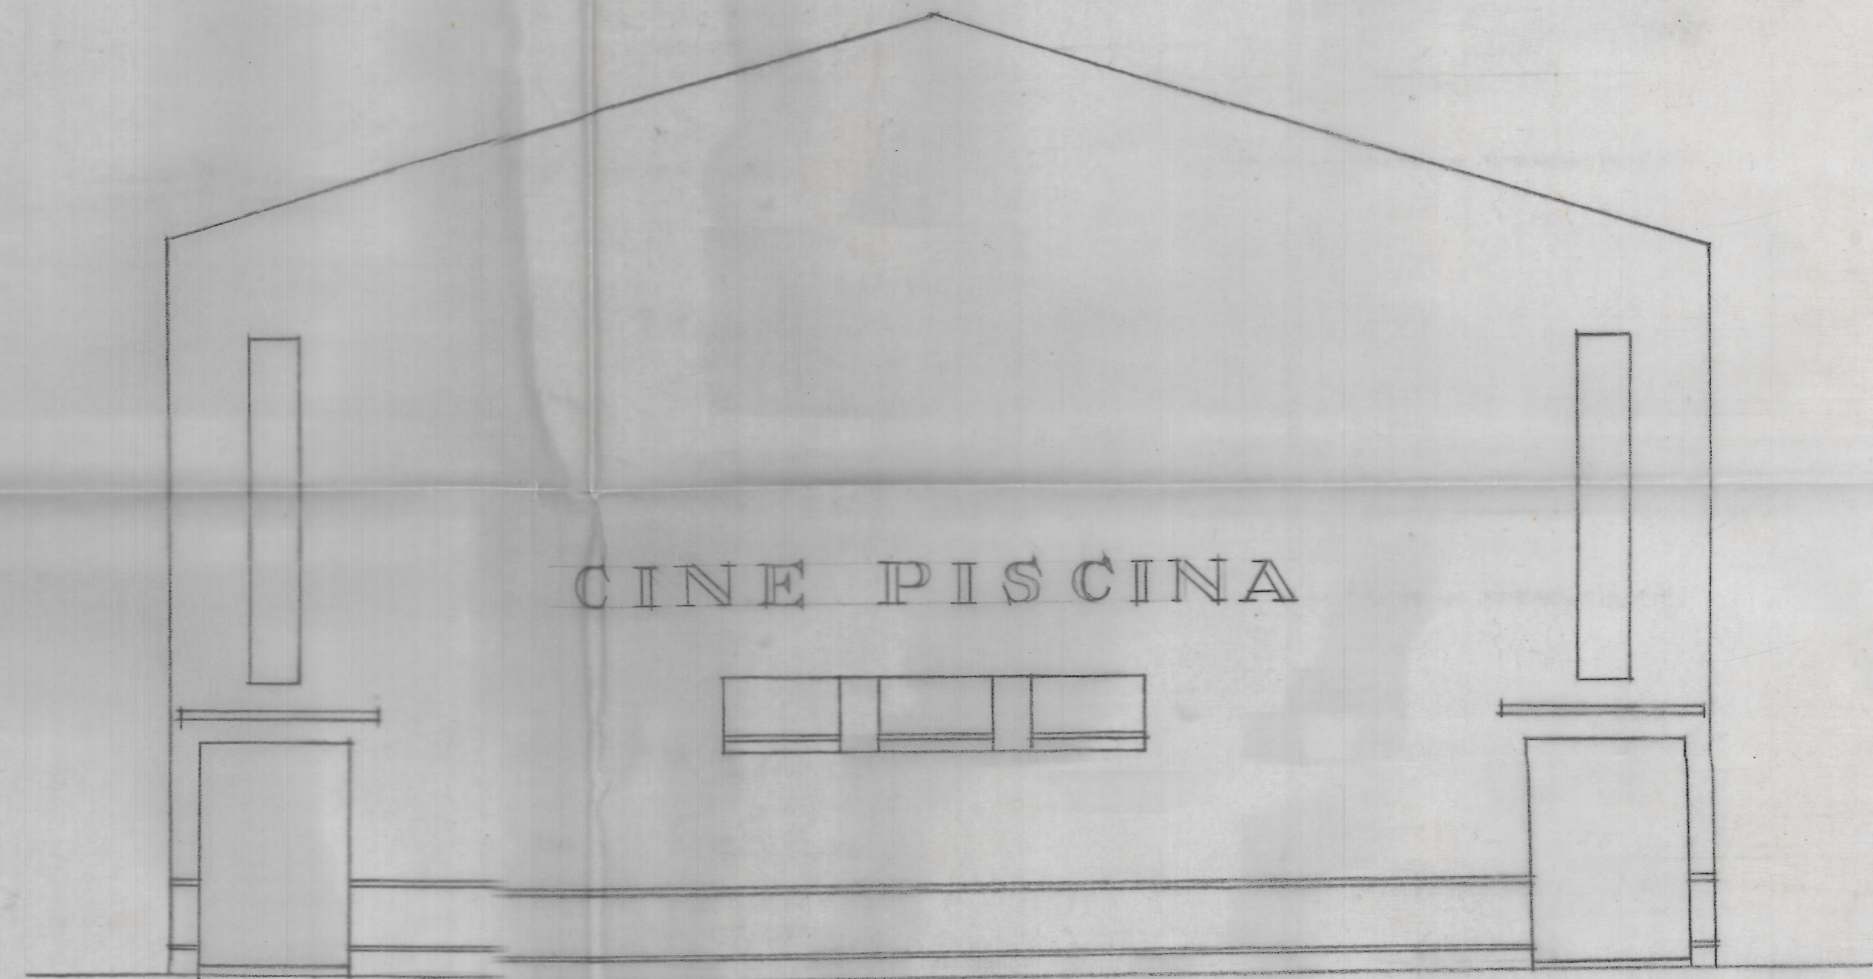

PROYECTO de ampliación de los locales de espectáculos
propiedad de Sr. José Vidal Carot en CARCAGENTE

ESCALA = 1:300

Valencia, Junio 1949
 EL ARQUITECTO

Plano de emplazamiento y accesos ESCALA = 1:400

Fachada a la Calle nº5 del Plano ESCALA = 1:100

Fachada a la Calle de Valencia ESCALA = 1:100