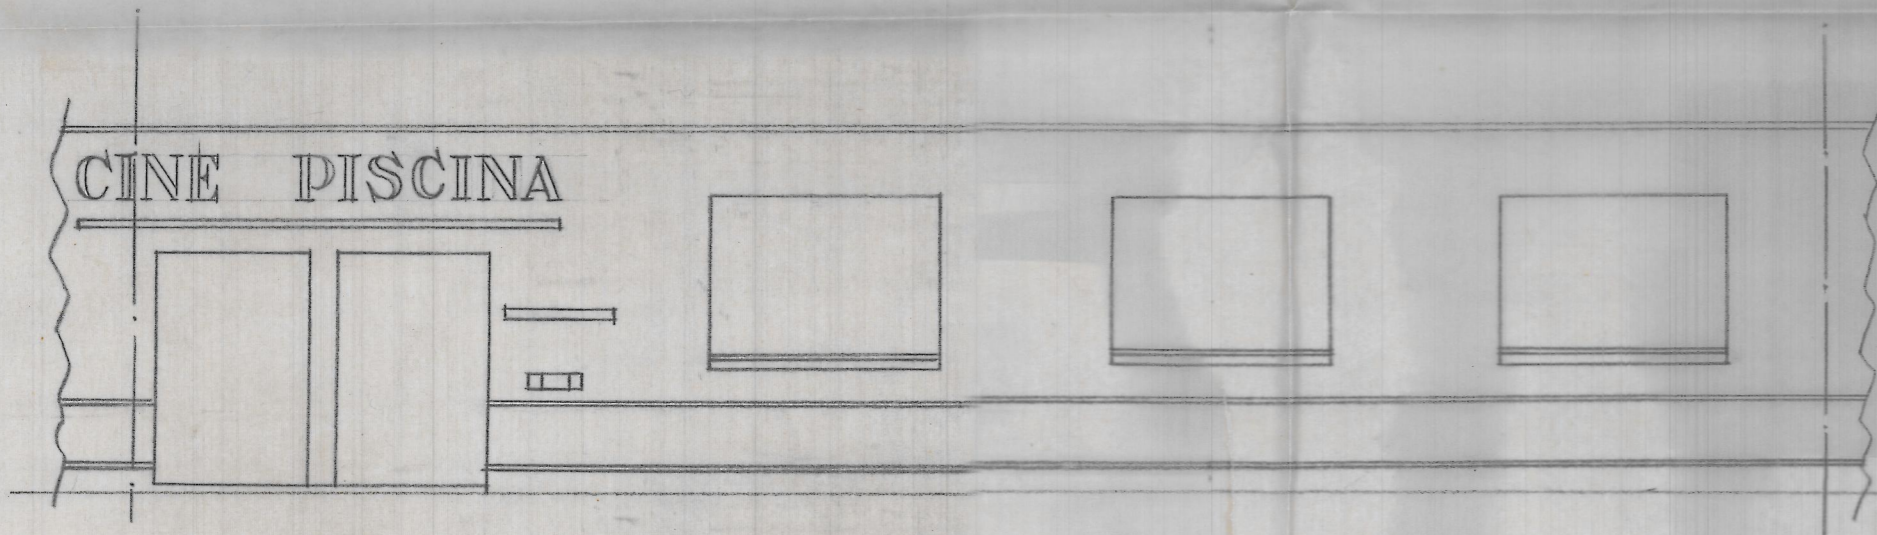

PROYECTO de ampliación de los locales de espectáculos
propiedad de Sr. José Vidal Carot en CARCAGENTE

ESCALA = 1:300

Valencia, Junio 1949
 EL ARQUITECTO

Plano de emplazamiento y accesos ESCALA = 1:400

Fachada a la Calle nº5 del Plano ESCALA = 1:100

Fachada a la Calle de Valencia ESCALA = 1:100