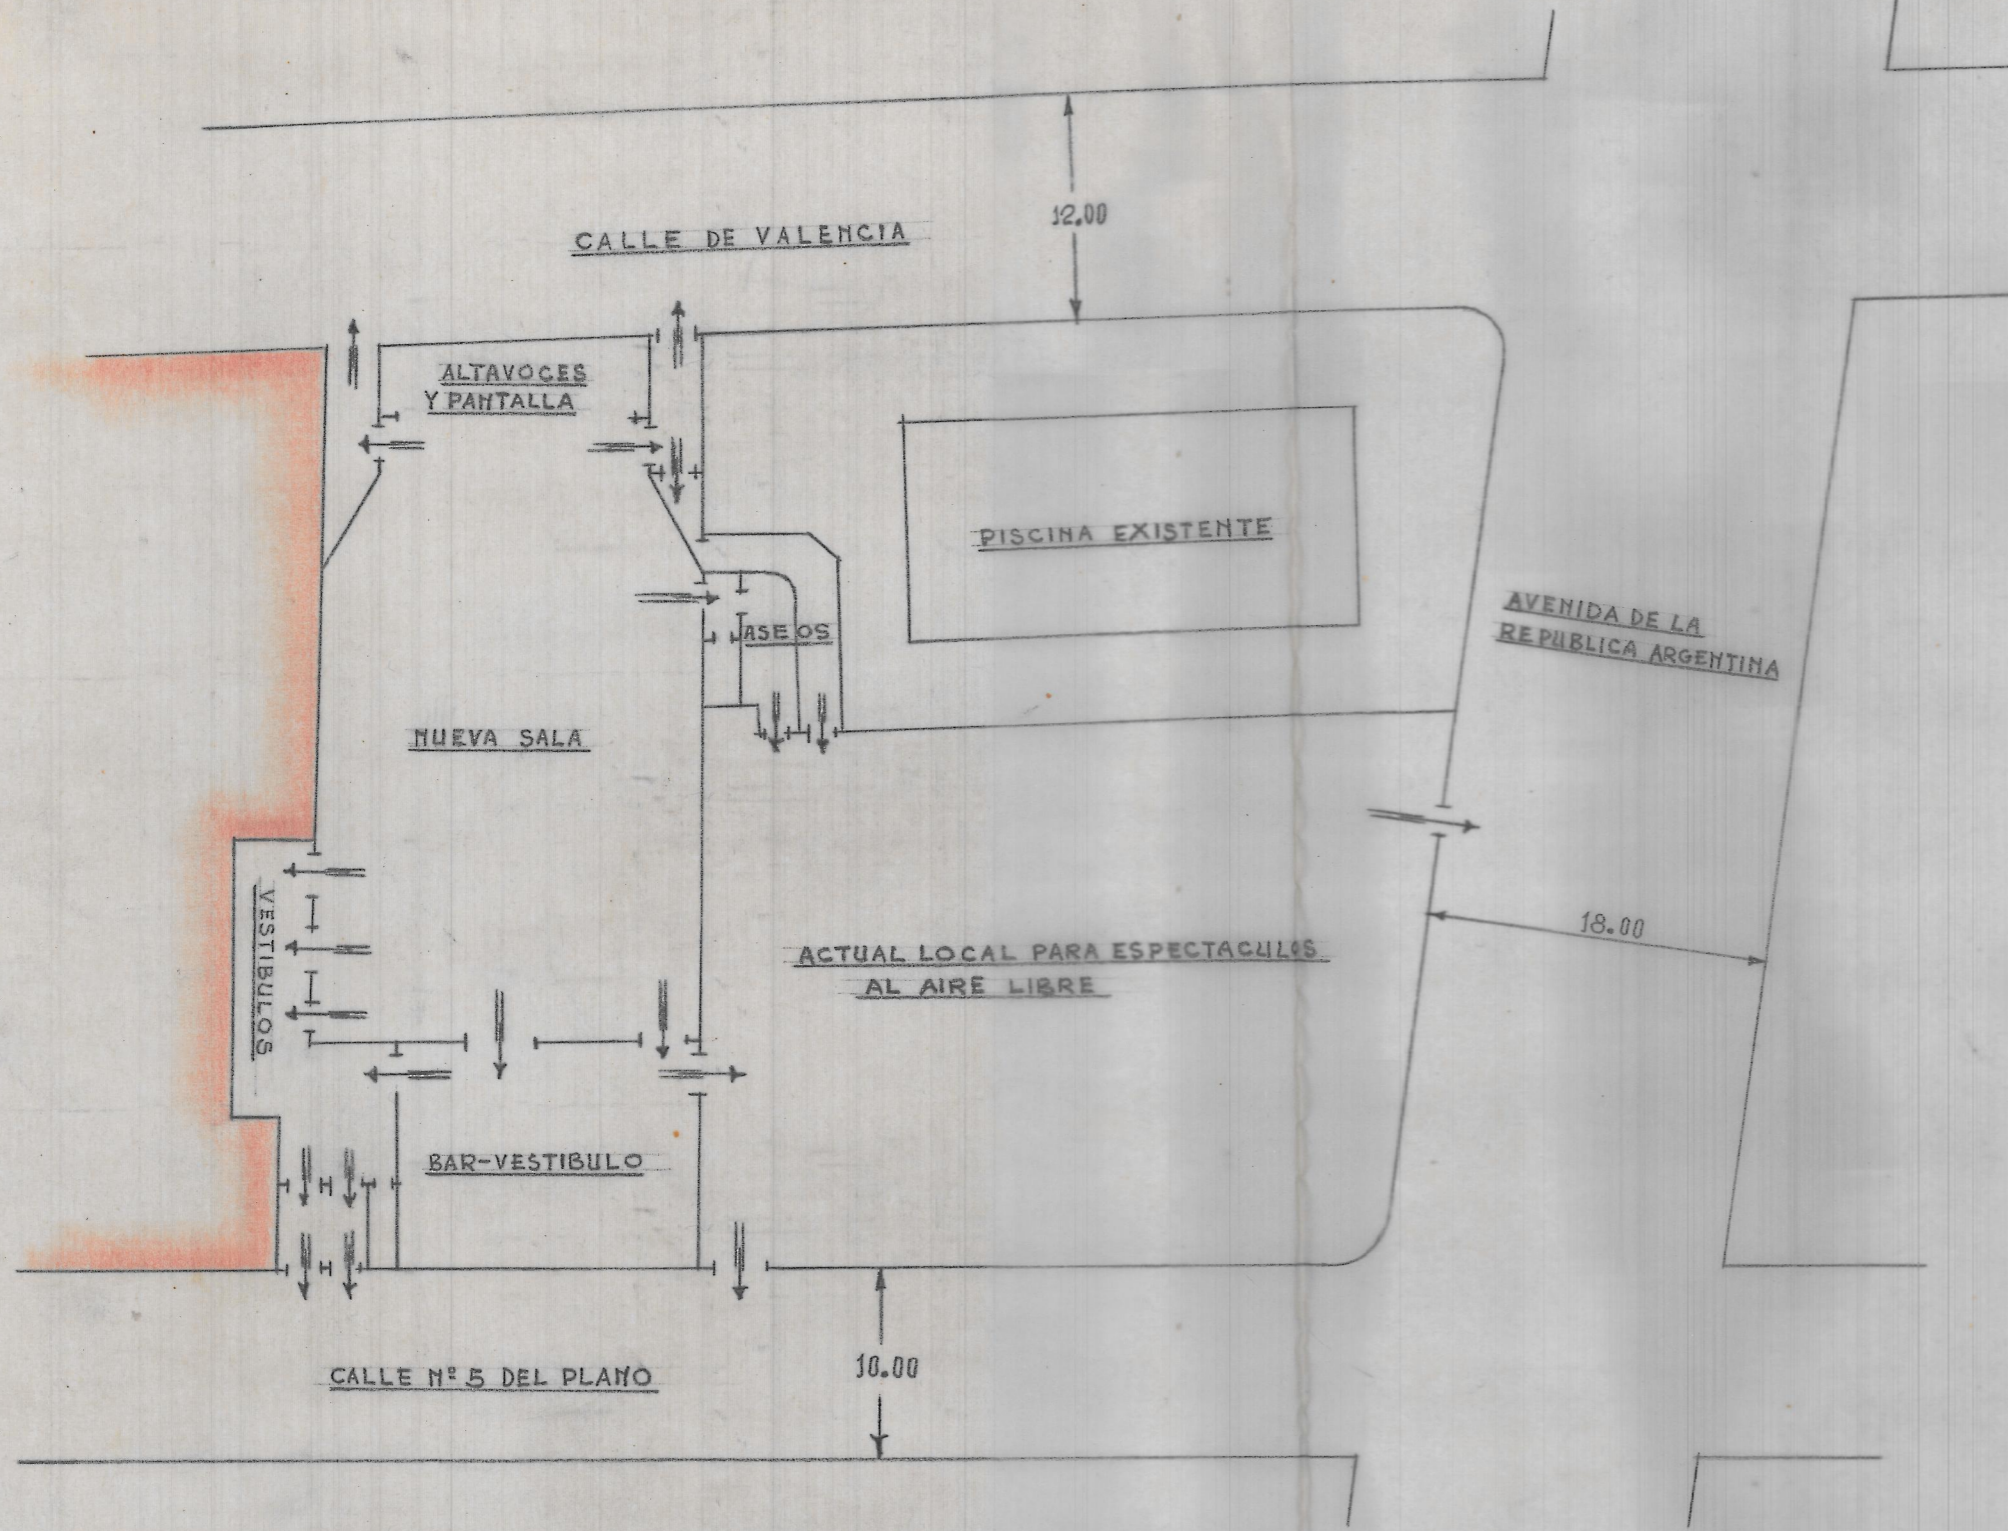

PROYECTO de ampliación de los locales de espectáculos
propiedad de Sr. José Vidal Carot en CARCAGENTE

ESCALA = 1:300

Valencia, Junio 1949
 EL ARQUITECTO

Plano de emplazamiento y accesos ESCALA = 1:400

Fachada a la Calle nº5 del Plano ESCALA = 1:100

Fachada a la Calle de Valencia ESCALA = 1:100