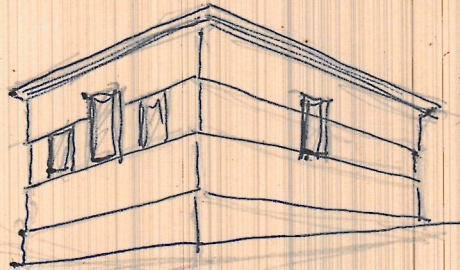

TORRENTE - CHALET PEQUE OLTBA

1-abril-1961

FRENTE

POSTERIOR

CALLE 18 DE JULIO - N° 110

Cavalera a Rousseau

AVENIDA DIA JOSE ANTONIO

Cavalera a Rousseau

- PIEDRES
- 1 a 40 x 25
  - 1 a 50 x 25
  - 1 a 25 x 25

ANCHO CARRETERA (a Rousseau)

CALLE 18 DE JULIO N° 110

230  
565  
235  
1030