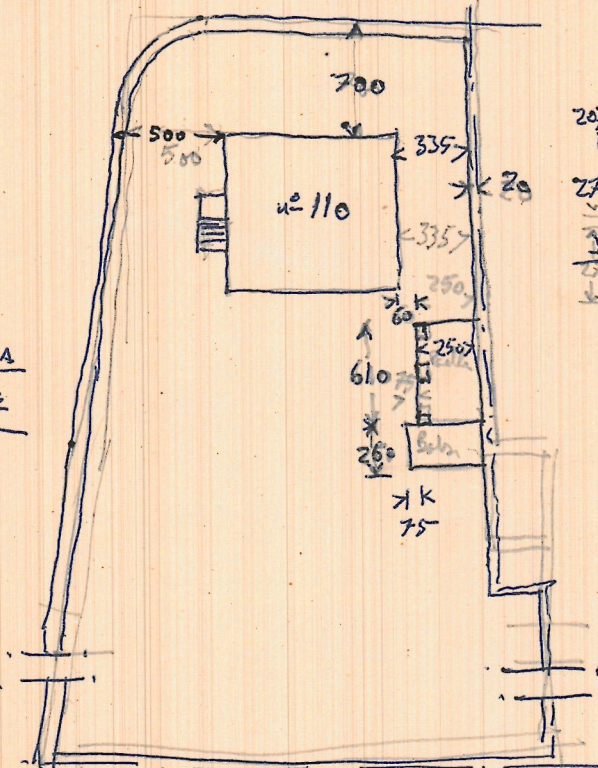

TORRENTE - CHALET PEQUE OLTBA

1-abril-1961

FRENTE

POSTERIOR

CALLE 18 DE JULIO - N° 110

Cavalera a Rousseau

AVENIDA DIA JOSE ANTONIO

Cavalera a Rousseau

- PIEDRES
- 1 a 40 x 25
  - 1 a 50 x 25
  - 1 a 25 x 25

ANCHO CARRETERA (a Rousseau)

CALLE 18 DE JULIO N° 110

230  
565  
235  
1030