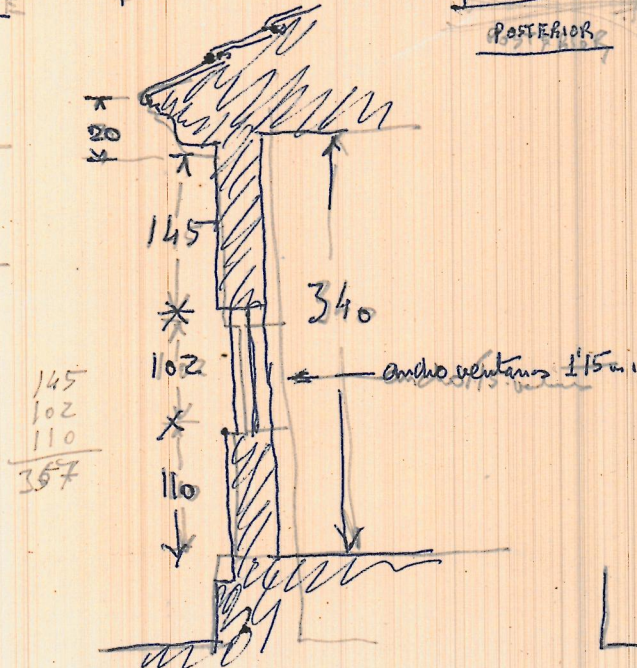

TORRENTE - CHALET PEQUE OLTBA

1-abril-1961

FRENTE

POSTERIOR

CALLE 18 DE JULIO - N° 110

Cavalera a Rousseau

AVENIDA DIA JOSE ANTONIO

Cavalera a Rousseau

- PIEDRES
- 1 a 40 x 25
  - 1 a 50 x 25
  - 1 a 25 x 25

ANCHO CARRETERA (a Rousseau)

CALLE 18 DE JULIO N° 110

230  
565  
235  
1030