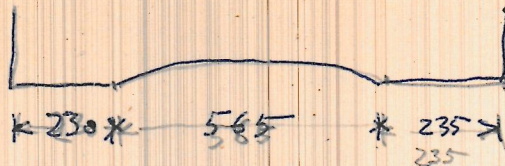

TORRENTE - CHALET PEQUE OLTBA

1-abril-1961

FRENTE

POSTERIOR

CALLE 18 DE JULIO - N° 110

Cavalera a Rousseau

AVENIDA DIA JOSE ANTONIO

Cavalera a Rousseau

- PIEDRES
- 1 a 40 x 25
  - 1 a 50 x 25
  - 1 a 25 x 25

ANCHO CARRETERA (a Rousseau)

CALLE 18 DE JULIO N° 110

230  
565  
235  
1030