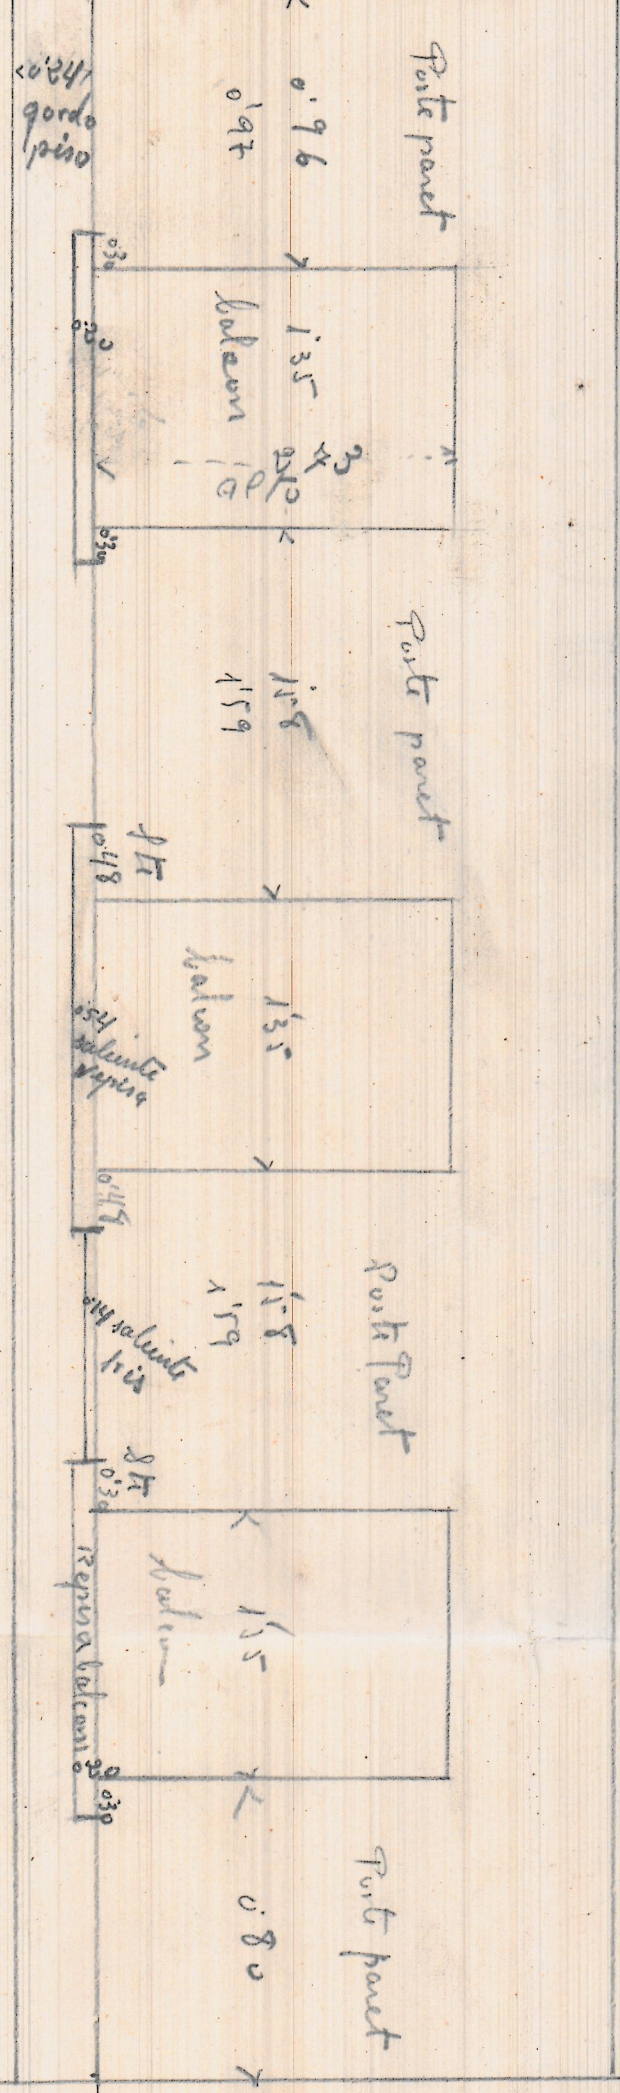

altura piso 350

\* alto 365

\* alto 365

\* alto 365

<

← Obra para el piso que cubra el alero

Donde Monte 11:00.

350 lue

\* 365 lue  
368  
7.06

\* 365 lue

\* 365 lue

Lopez Trigo