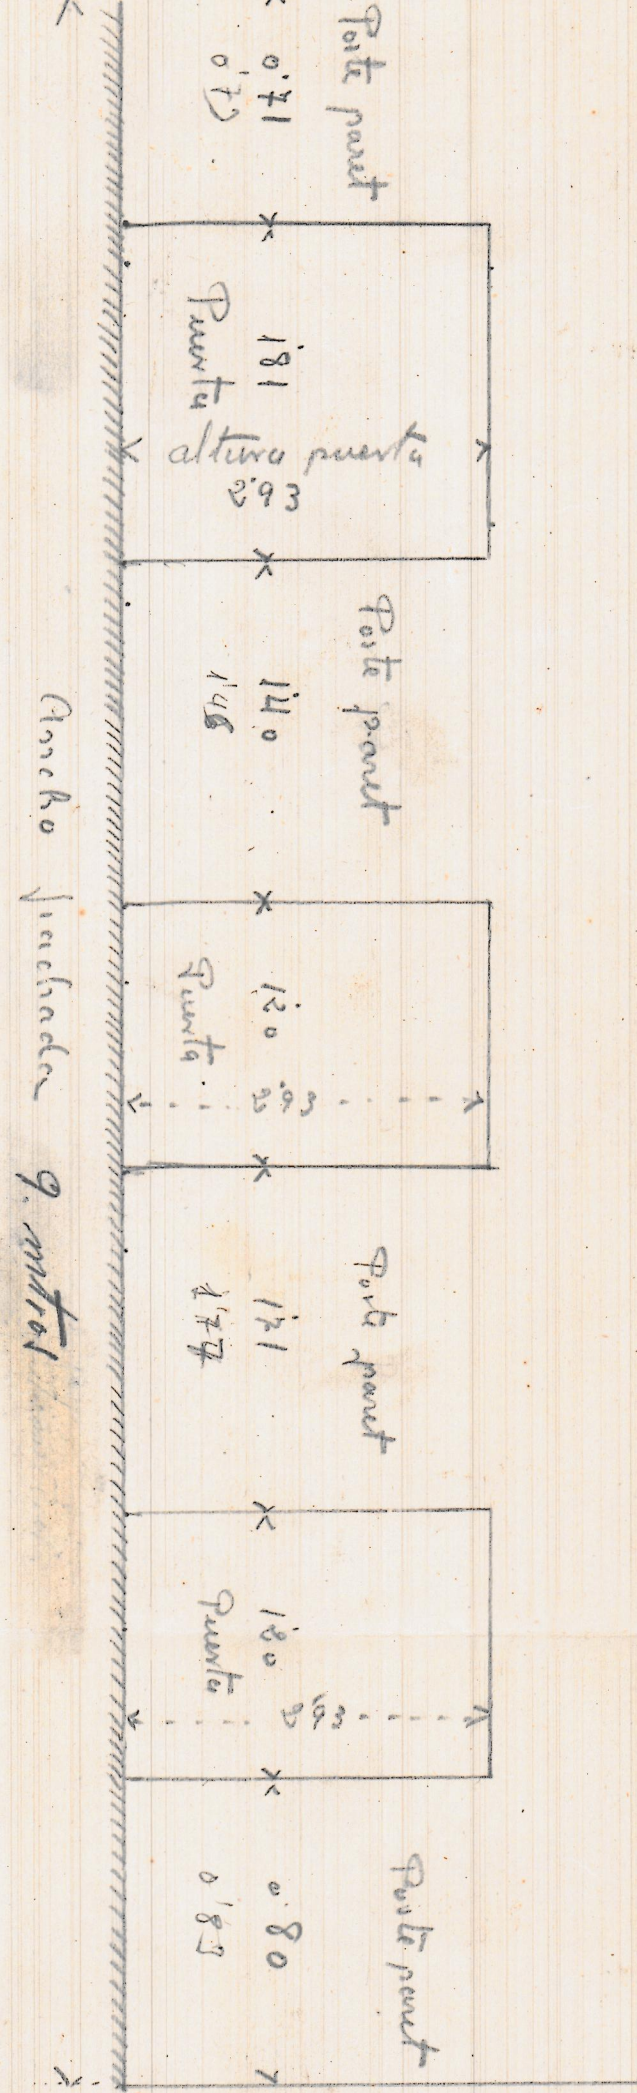

altura piso 350

\* alto 365

\* alto 365

\* alto 365

<

← Obra para el piso que cubra el alero

Donde Monte 11:00.

350 lue

\* 365 lue  
368  
7.06

\* 365 lue

\* 365 lue

Lopez Trigo