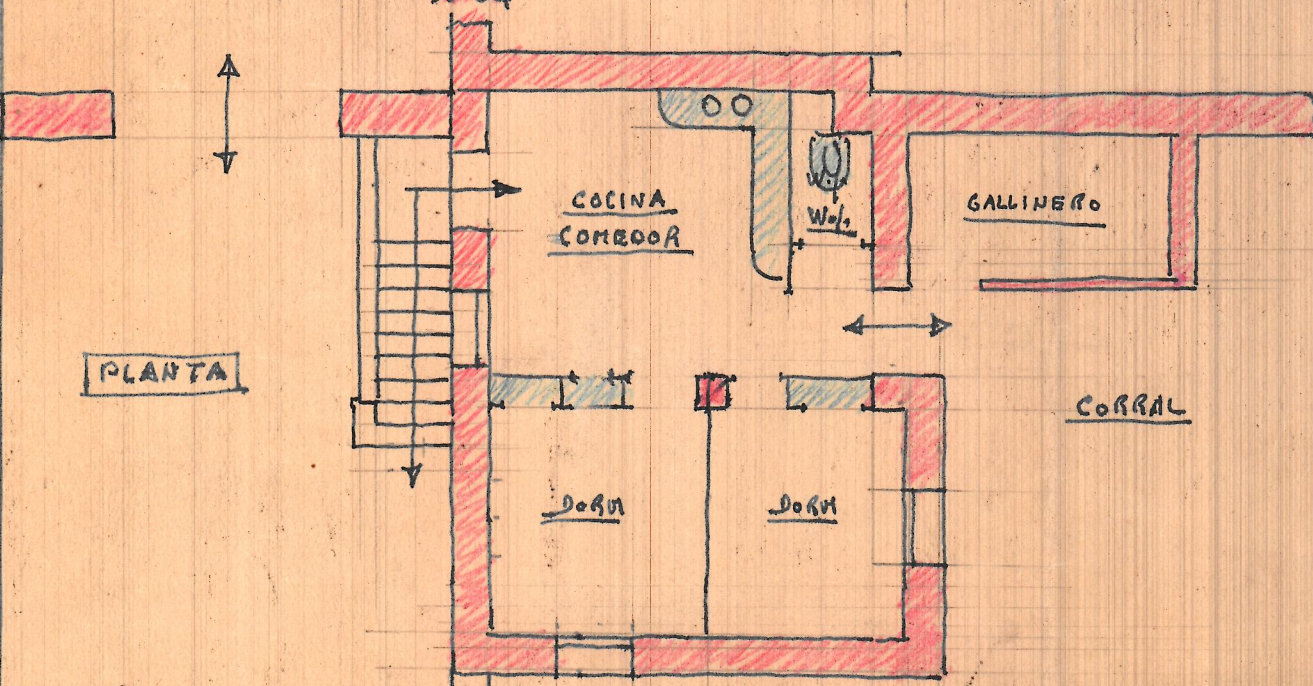

*Lateral*

*Frente*

*Planta*

PORTERIA PARA LA PROPIEDAD DEL  
DR. D. JOSE LOPEZ TRIGO EN LA MONTAÑA  
DE SANTA BARBARA DEL PUIG = ESCALA = 1:100

*Valencia, 17 Septiembre de 1955*  
*EL ARQUITECTO*

LATERAL

FRENTE

PLANTA

PORTERIA PARA LA PROHIBICION DEL  
 DR. D. JOSE LOPEZTRIGO EN LA MONTANA DE  
 SANTA BARBARA DEL PUIG - E. 1:100

~~PLANTA~~

Valencia y España de 1955  
 Elavilla