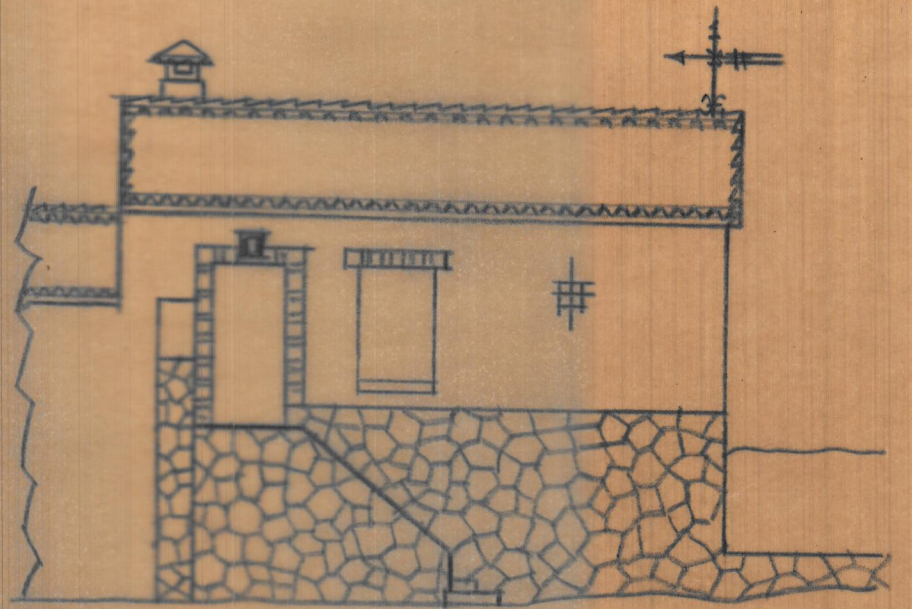

*Lateral*

*Frente*

*Planta*

PORTERIA PARA LA PROPIEDAD DEL  
DR. D. JOSE LOPEZ TRIGO EN LA MONTAÑA  
DE SANTA BARBARA DEL PUIG = ESCALA = 1:100

*Valencia, 17 Septiembre de 1955*  
*EL ARQUITECTO*

LATERAL

FRENTE

PLANTA

PORTERIA PARA LA PROHIBICION DEL  
 DR. D. JOSE LOPEZTRIGO EN LA MONTANA DE  
 SANTA BARBARA DEL PUIG - E. 1:100

~~PLANTA~~

Valencia y España de 1955  
 Elavilla