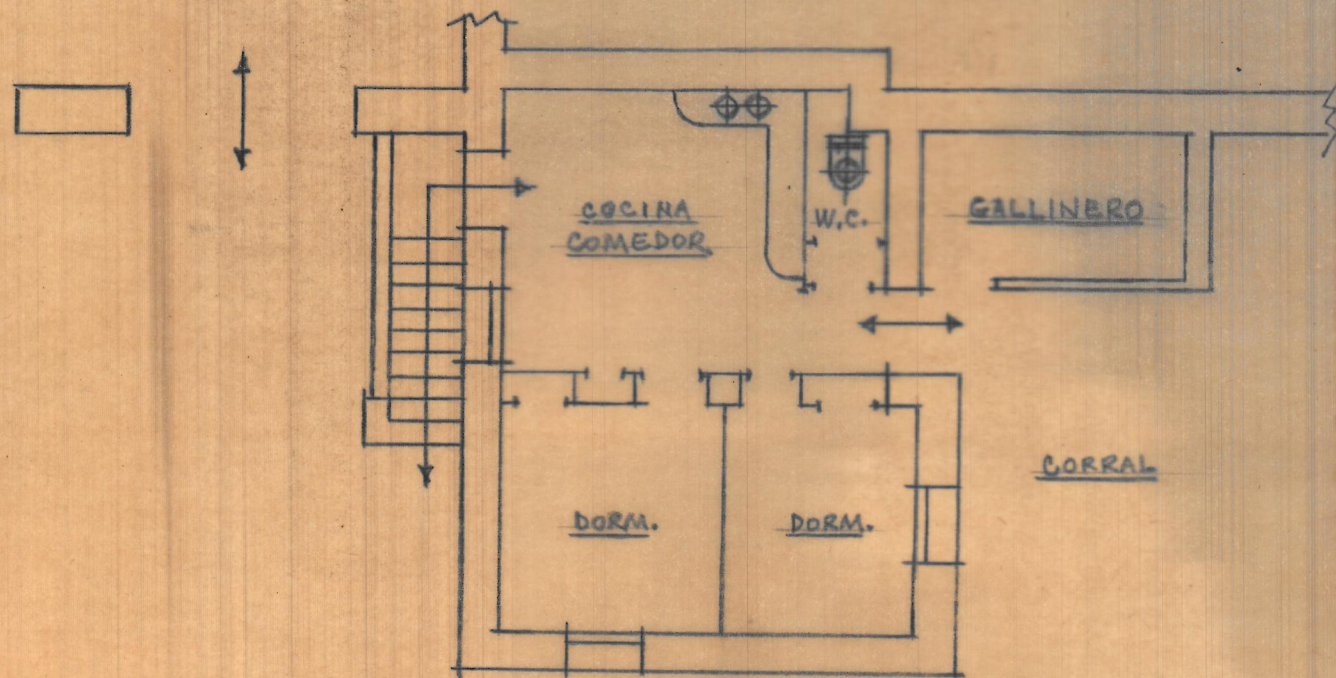

*Lateral*

*Frente*

*Planta*

PORTERIA PARA LA PROPIEDAD DEL  
DR. D. JOSE LOPEZ TRIGO EN LA MONTAÑA  
DE SANTA BARBARA DEL PUIG = ESCALA = 1:100

*Valencia, 17 Septiembre de 1955*  
*EL ARQUITECTO*

LATERAL

FRENTE

PLANTA

PORTERIA PARA LA PROHIBICION DEL  
 DR. D. JOSE LOPEZTRIGO EN LA MONTANA DE  
 SANTA BARBARA DEL PUIG - E. 1:100

~~PLANTA~~

Valencia y España de 1955  
 Elavilla