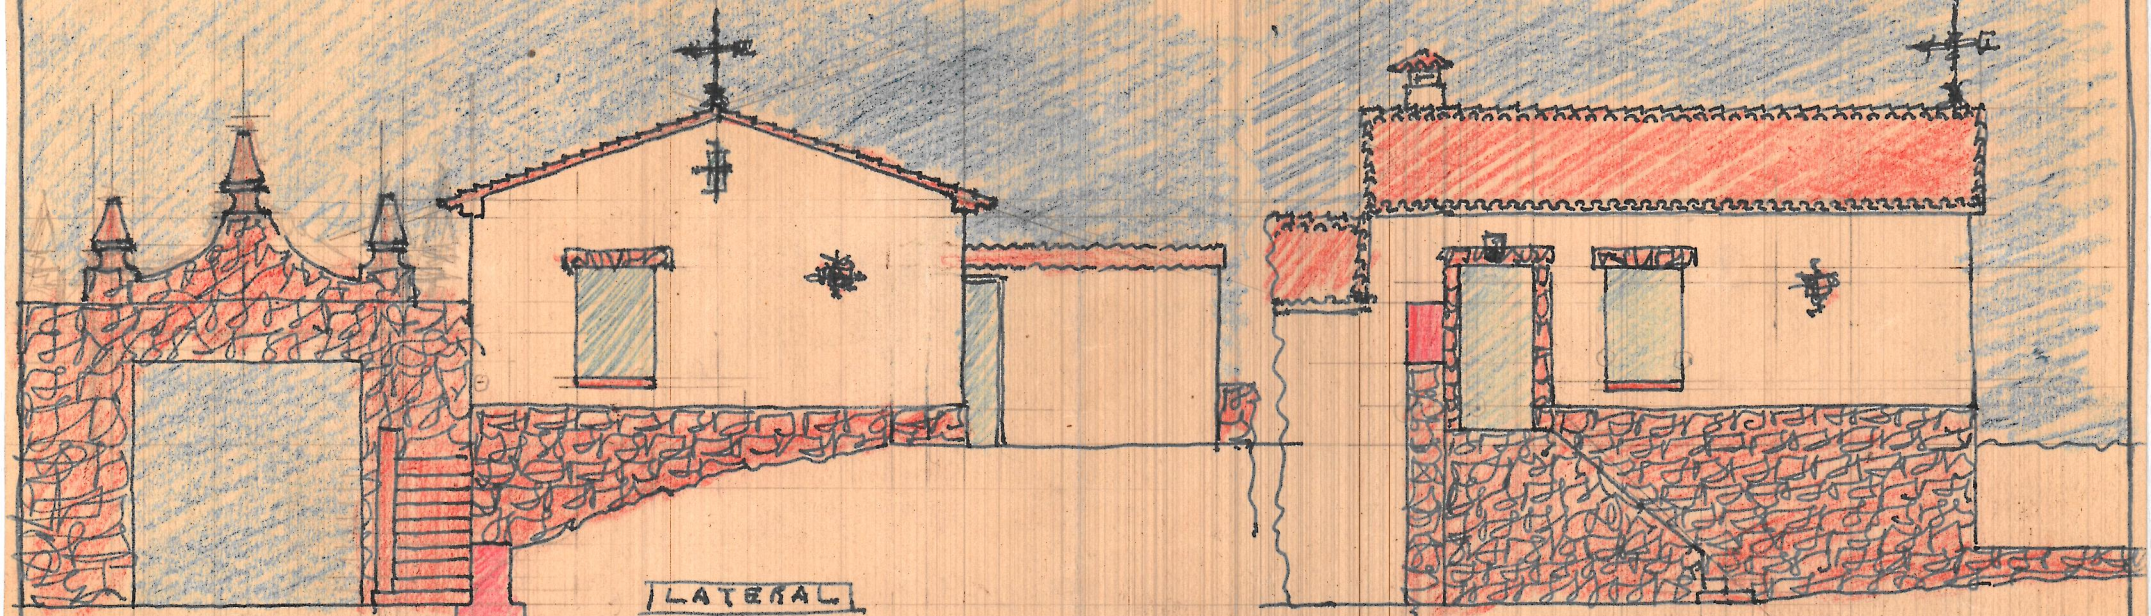

*Lateral*

*Frente*

*Planta*

PORTERIA PARA LA PROPIEDAD DEL  
DR. D. JOSE LOPEZ TRIGO EN LA MONTAÑA  
DE SANTA BARBARA DEL PUIG = ESCALA = 1:100

*Valencia, 17 Septiembre de 1955*  
*EL ARQUITECTO*

LATERAL

FRENTE

PLANTA

PORTERIA PARA LA PROHIBICION DEL  
 DR. D. JOSE LOPEZTRIGO EN LA MONTANA DE  
 SANTA BARBARA DEL PUIG - E. 1:100

~~PLANTA~~

Valencia y España de 1955  
 Elavilla