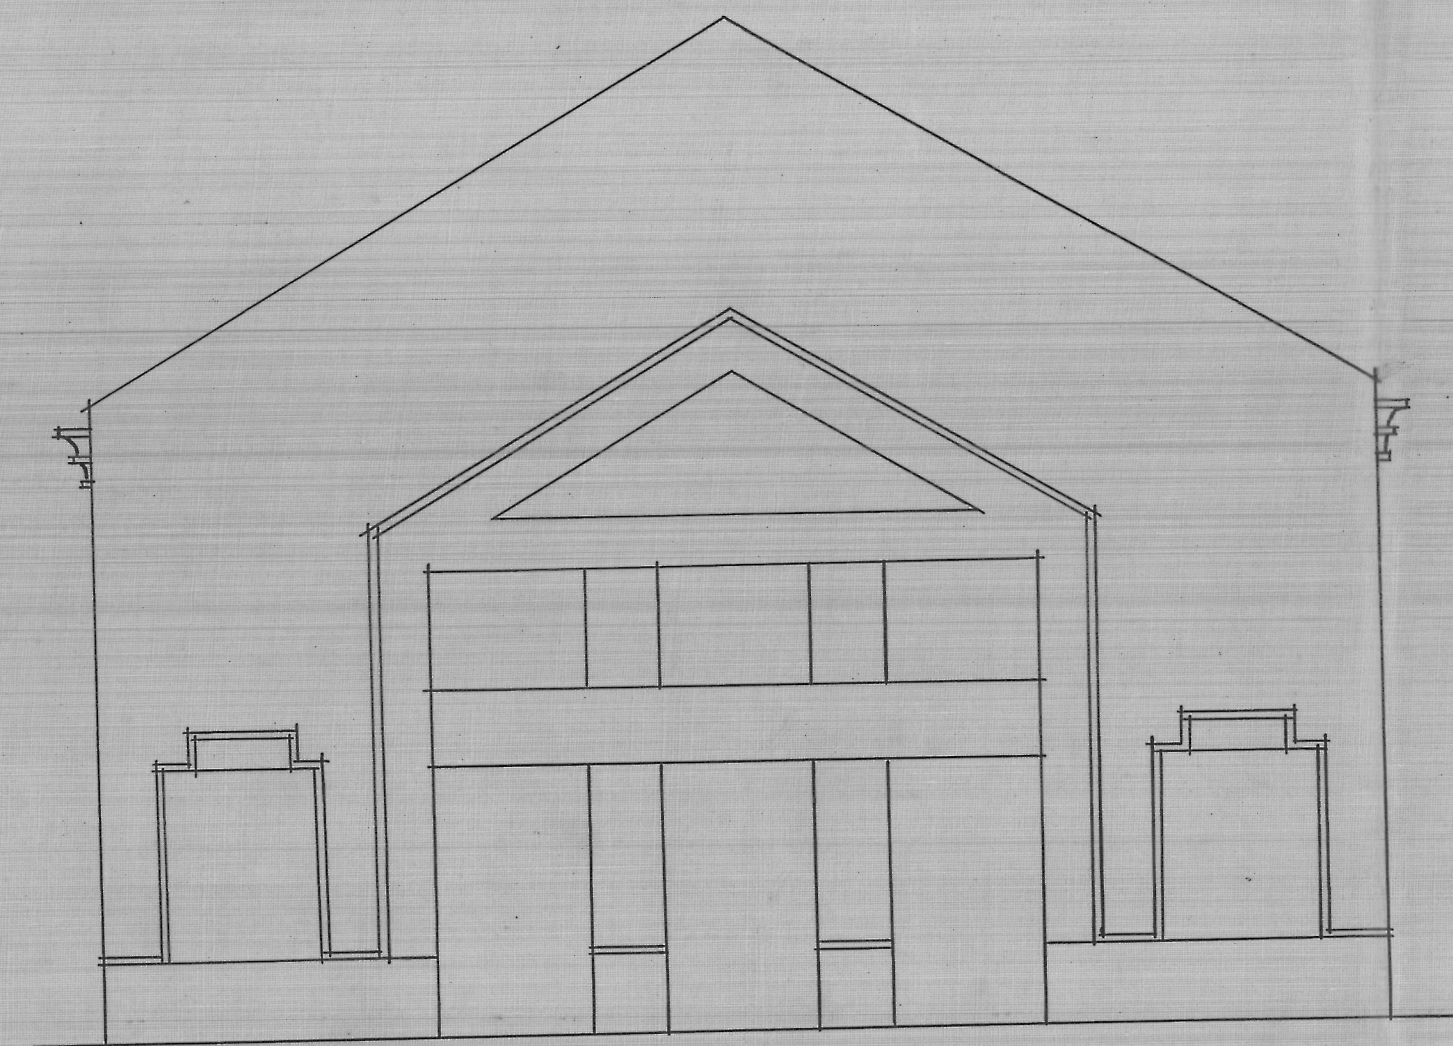

Local para cine en Cuartel 11

Fachada principal

Fachada lateral

Sección lateral

Sección transversal

Escala 1/100  
Valencia 20 Agosto 1931  
El Arquitecto  
*[Signature]*