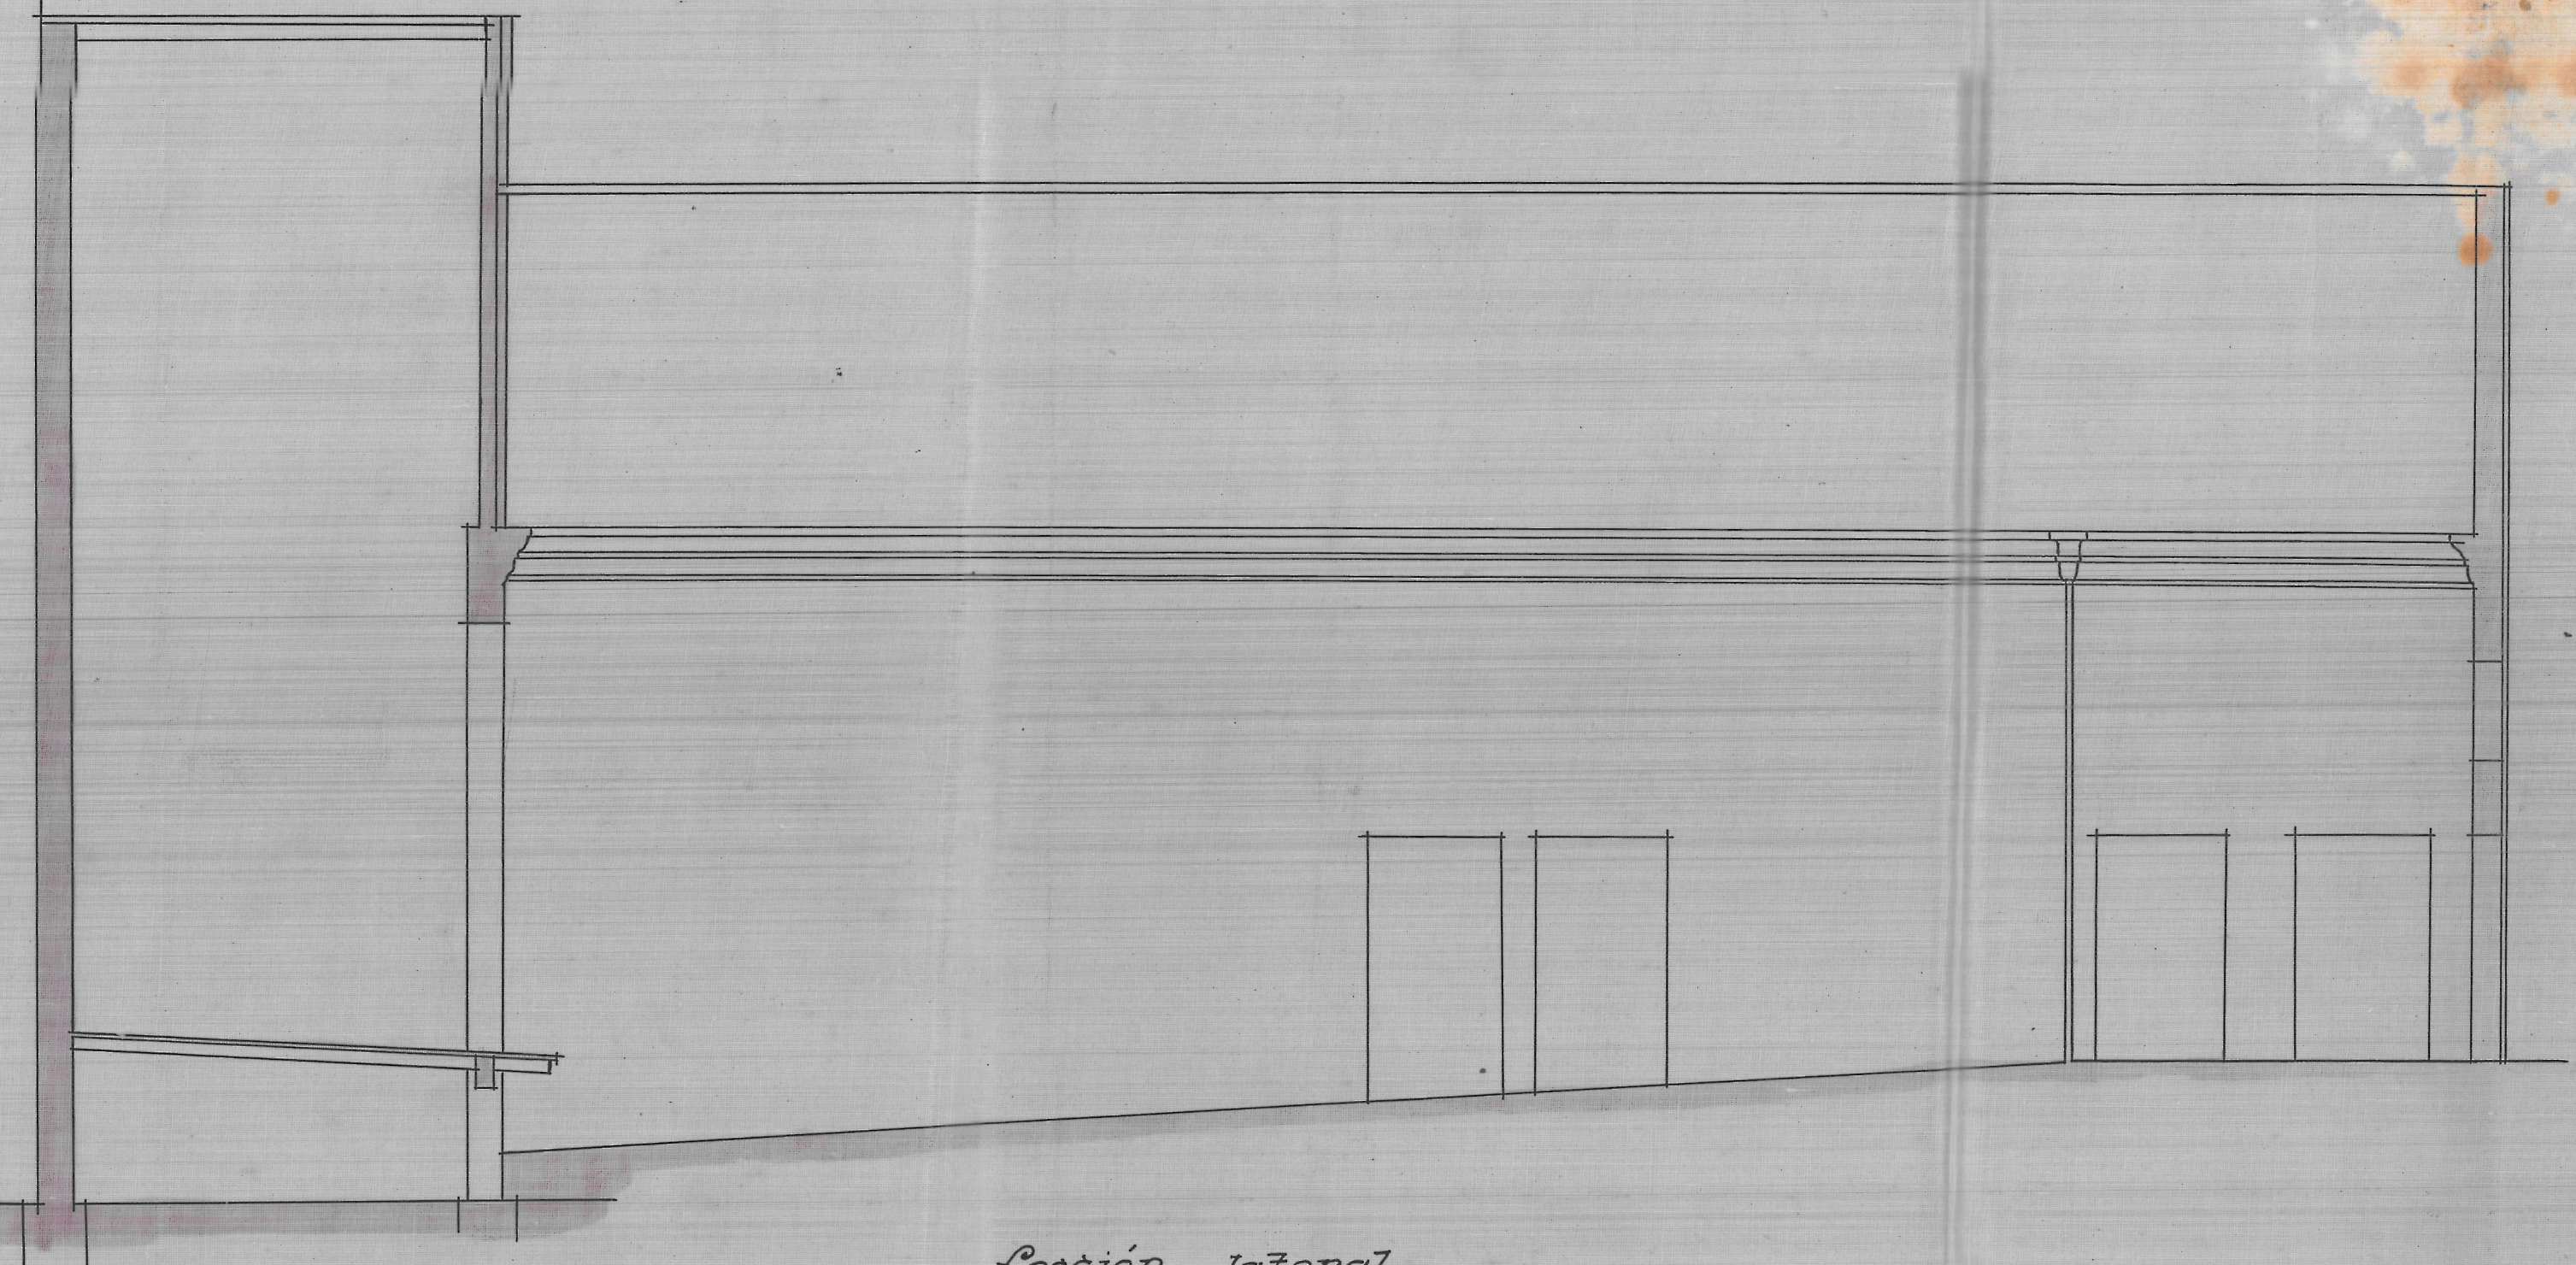

Local para cine en Cuartel 11

Fachada principal

Fachada lateral

Sección lateral

Sección transversal

Escala 1/100  
Valencia 20 Agosto 1931  
El Arquitecto  
*[Signature]*