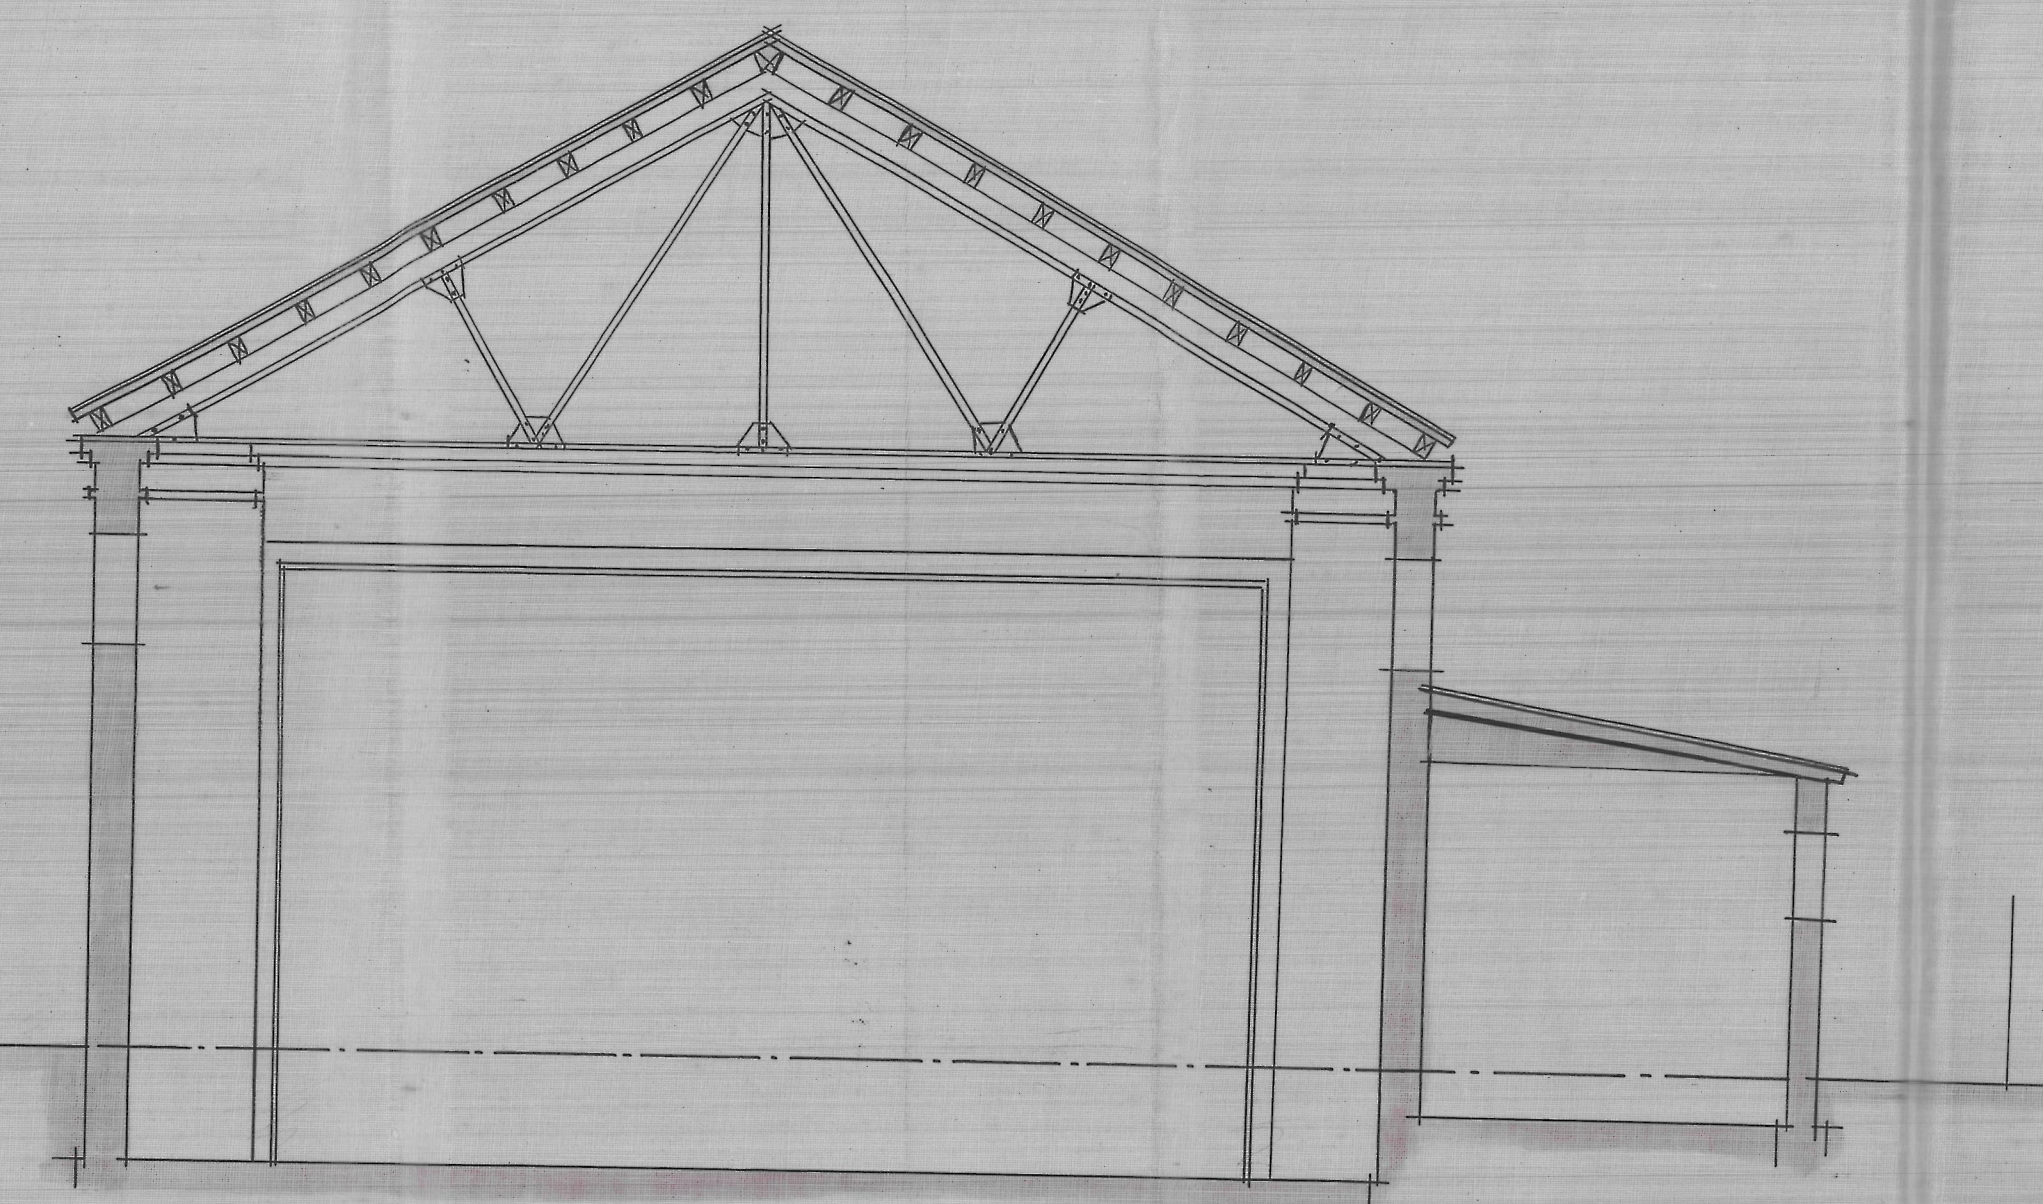

Local para cine en Cuartel 11

Fachada principal

Fachada lateral

Sección lateral

Sección transversal

Escala 1/100  
Valencia 20 Agosto 1931  
El Arquitecto  
*[Signature]*