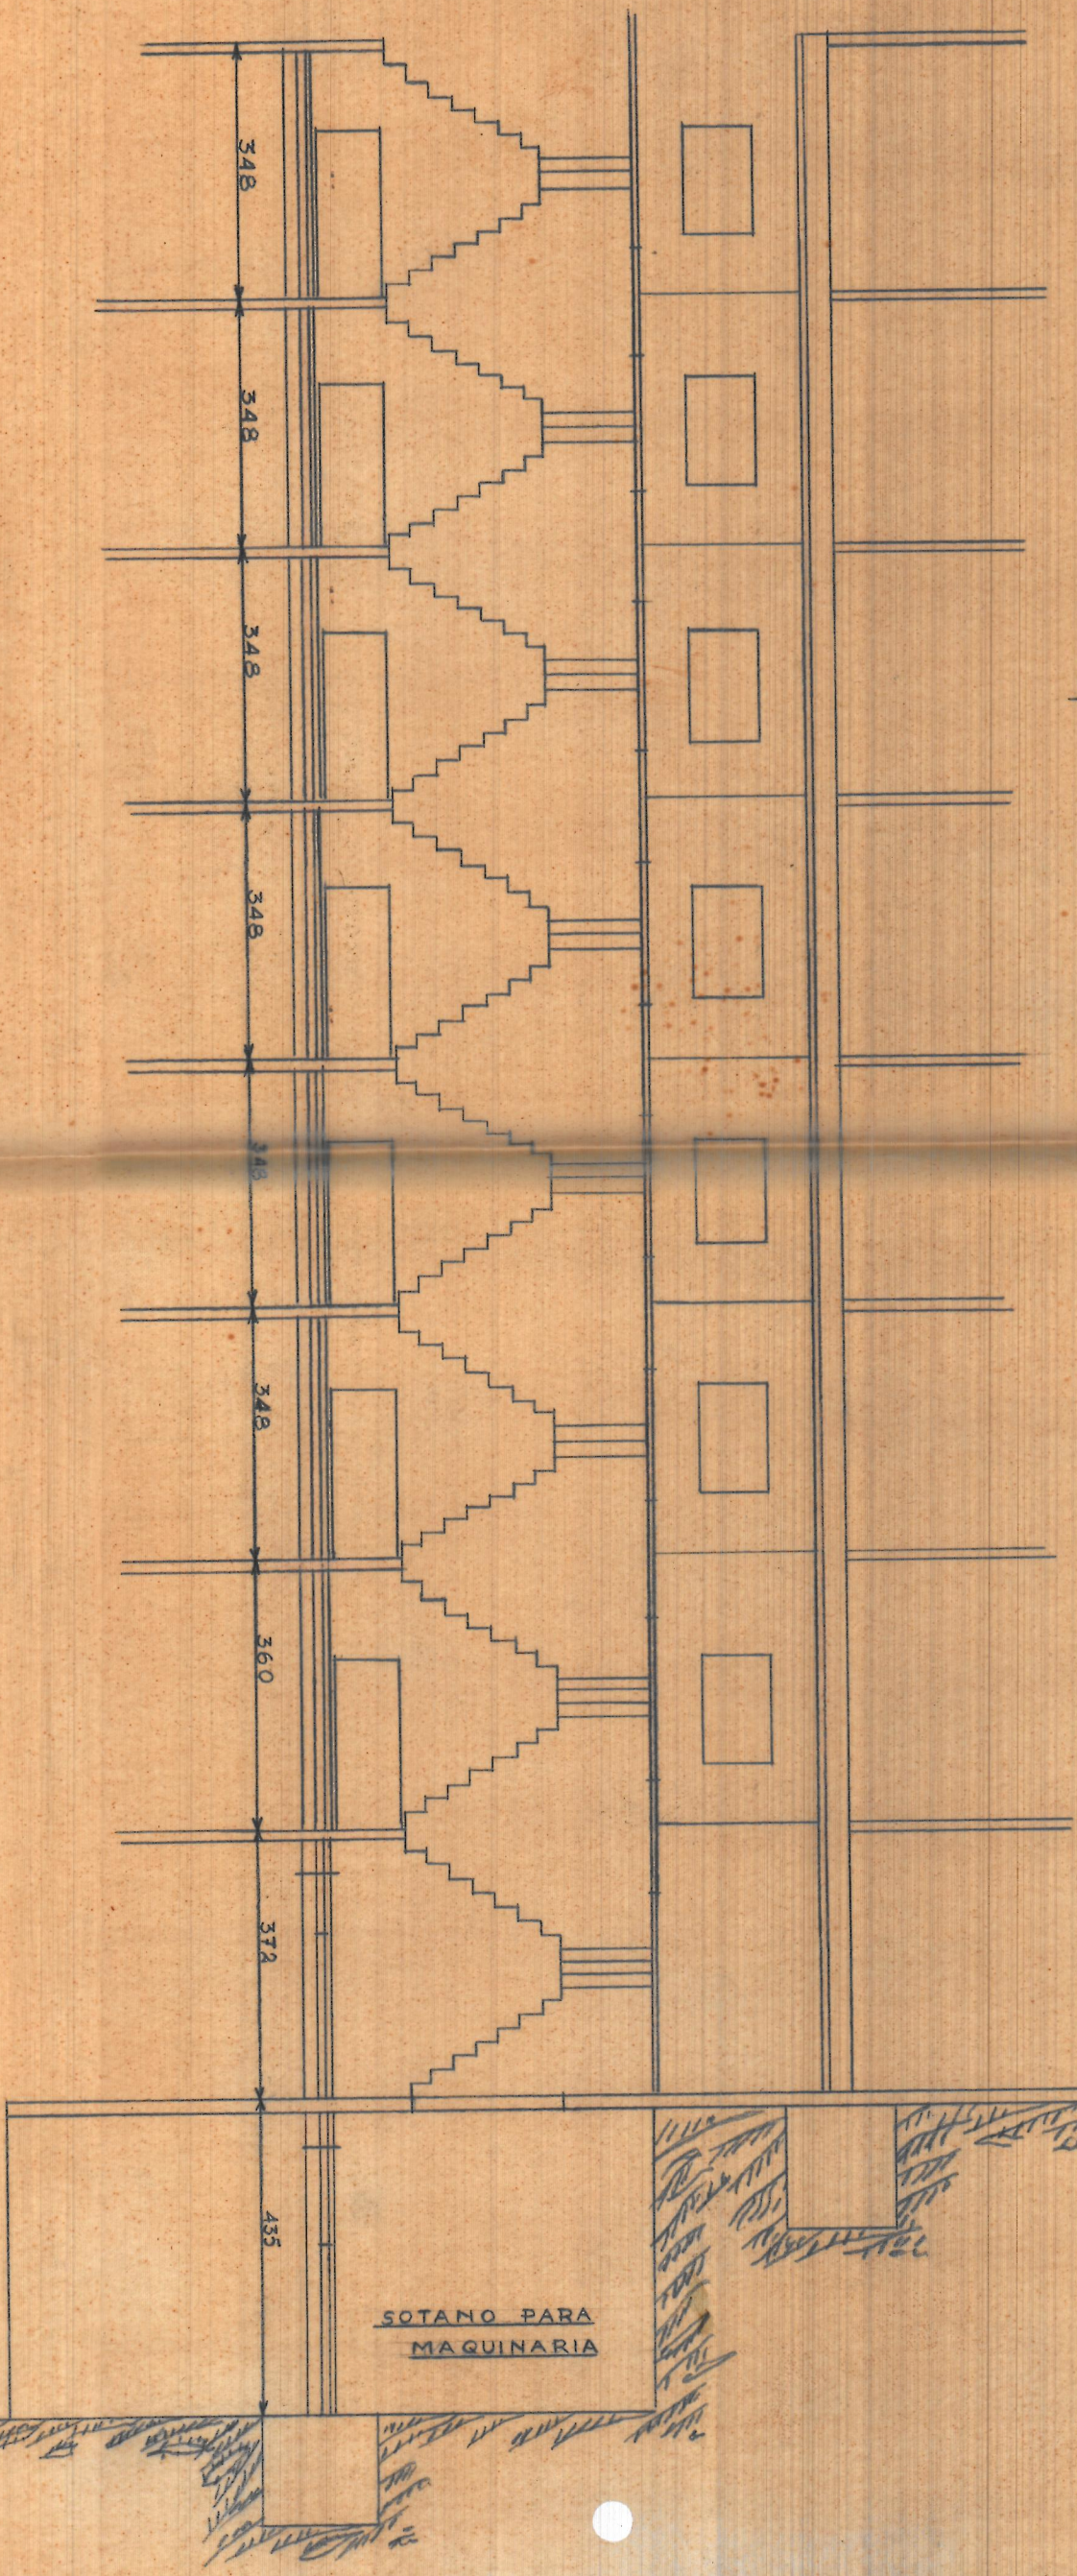

17
32

3.99

2.10

1.15

f. 1/20

4.96

40

F. 1/100

PLANTA Y SECCIÓN
ESCALERA EDIFICIO DE LOS
SRÑS. GOMEZ
VALENCIA

Valencia Abril 1951
Escala 1:100

ENTRADA VIVIENDA

PLANO DE LA ESCALERA
y PATIO LUCES DEL EDIFICIO
SRS. D. VICENTE y D. EMILIO GOMEZ

HUECO
PARA
ASCENSOR

Valencia Abril 1951

Escala 1:20

ENTRADA VIVIENDA