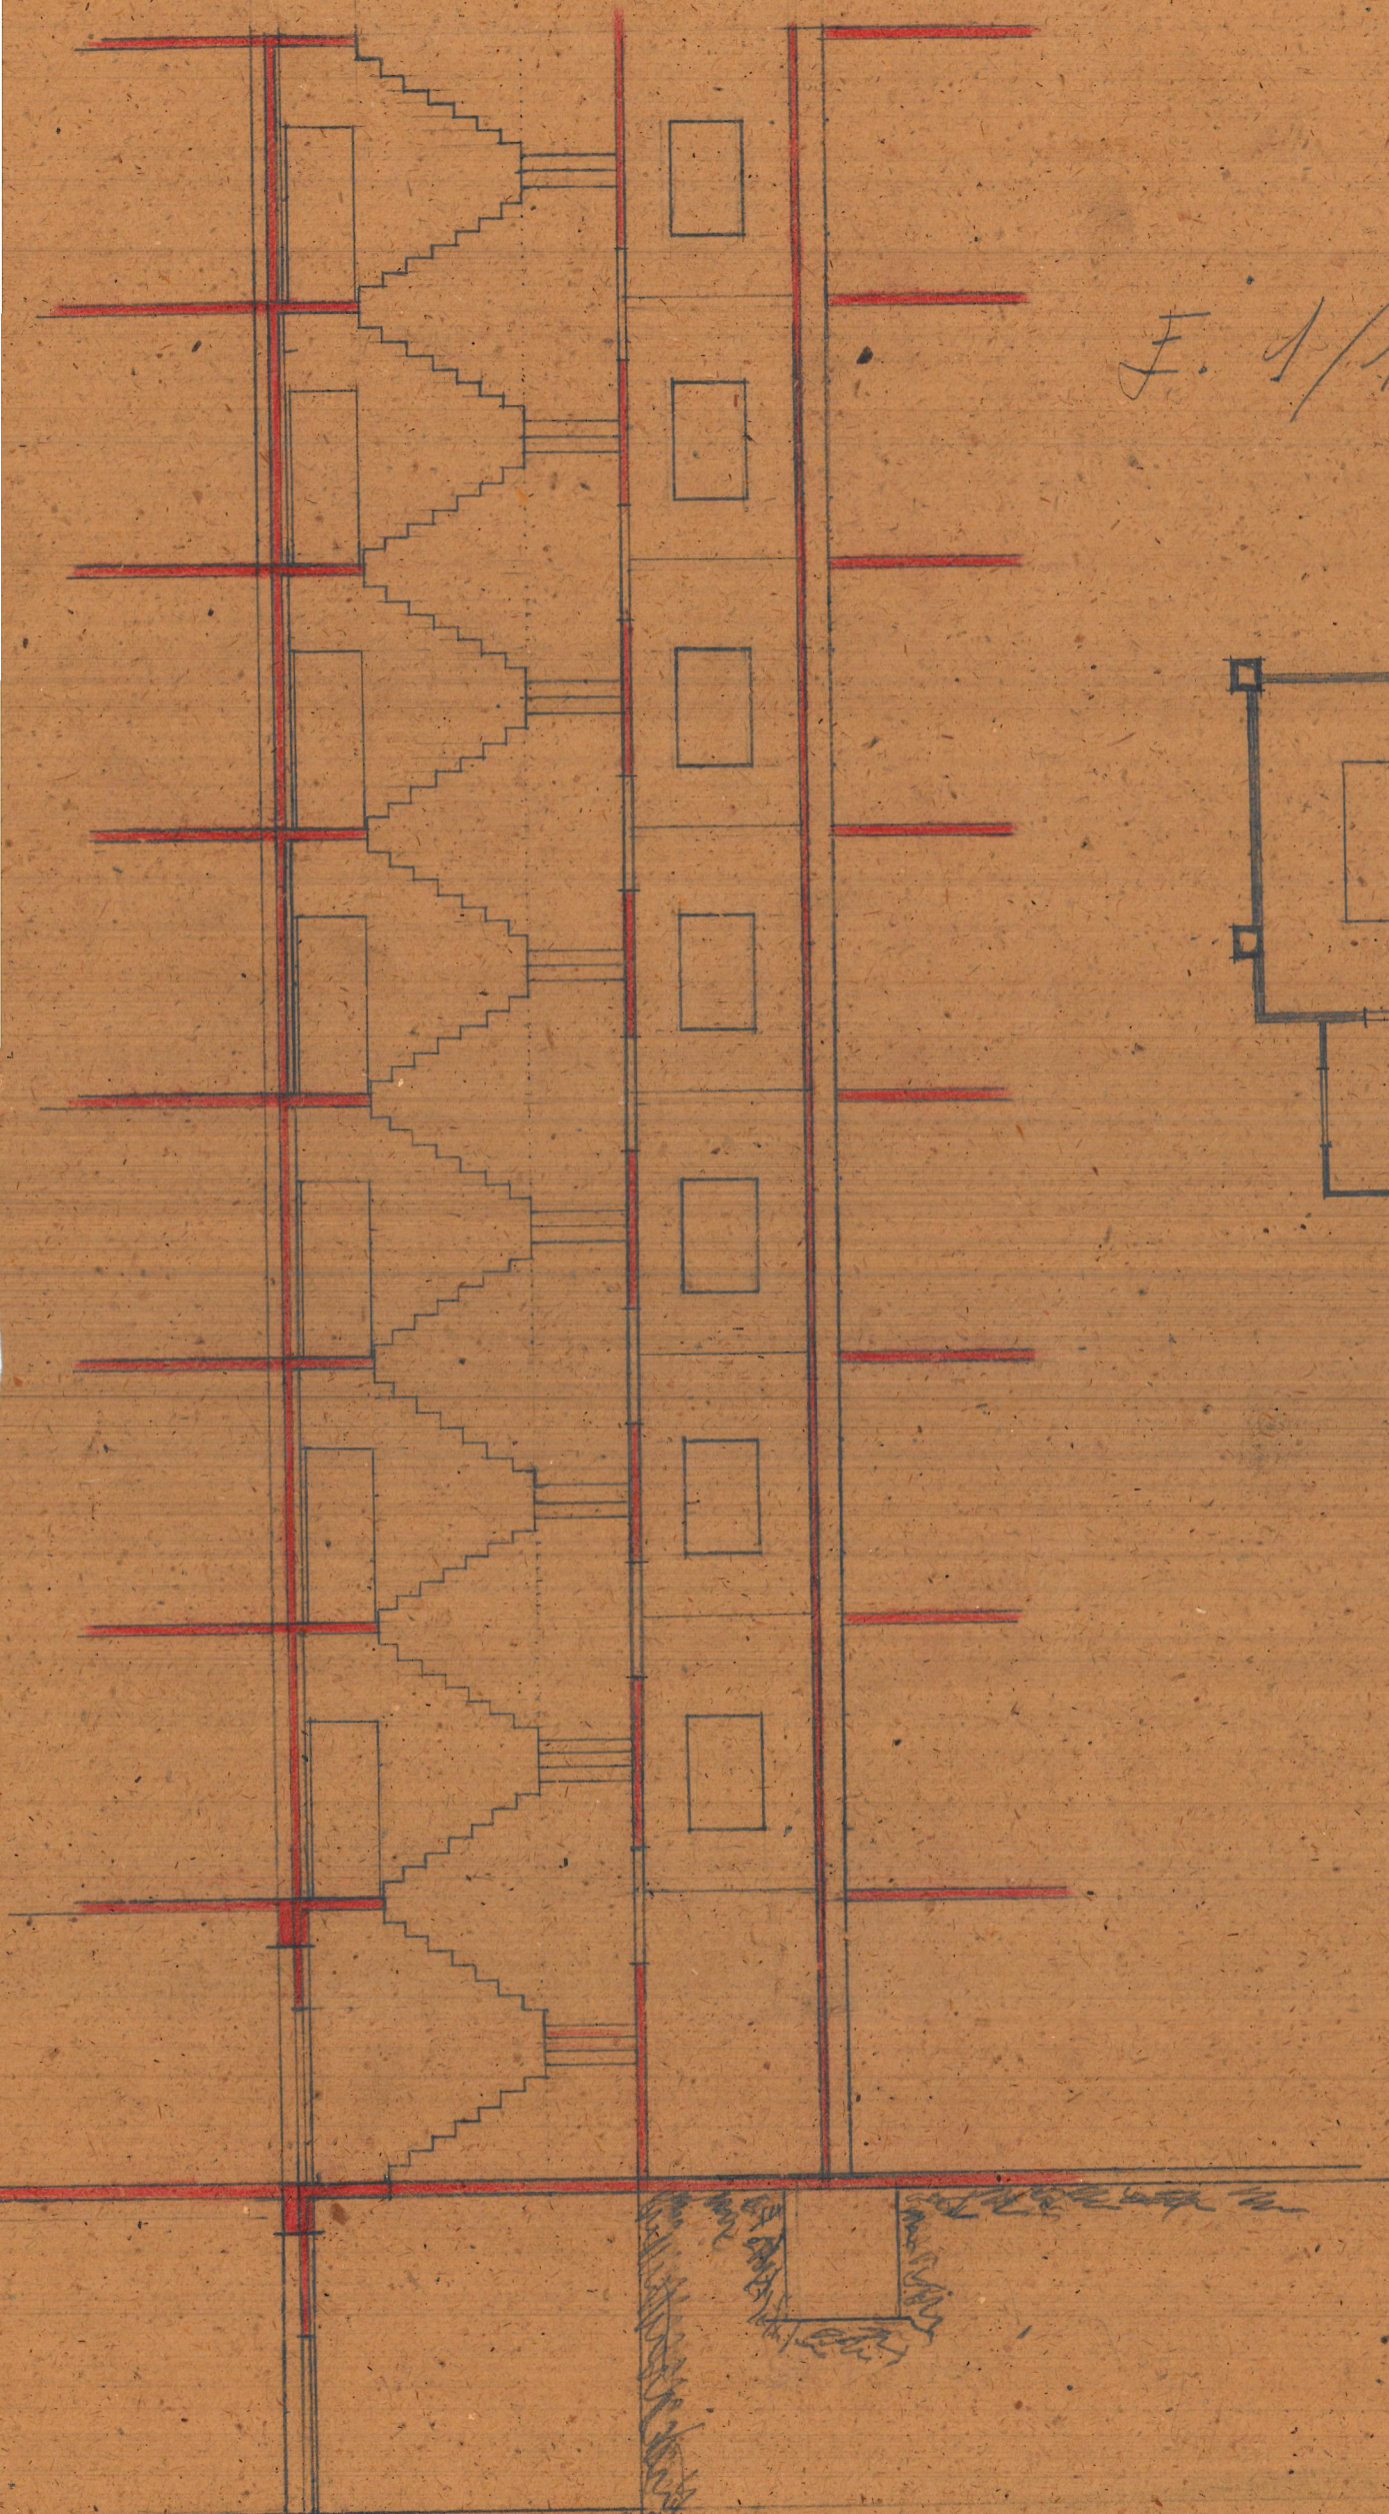

17
32

3.99

2.10

1.15

f. 1/20

4.96

40

F. 1/100

PLANTA Y SECCIÓN
ESCALERA EDIFICIO DE LOS
SRÑS. GOMEZ
VALENCIA

Valencia Abril 1951
Escala 1:100

ENTRADA VIVIENDA

PLANO DE LA ESCALERA
y PATIO LUCES DEL EDIFICIO
SRS. D. VICENTE y D. EMILIO GOMEZ

HUECO
PARA
ASCENSOR

Valencia Abril 1951

Escala 1:20

ENTRADA VIVIENDA