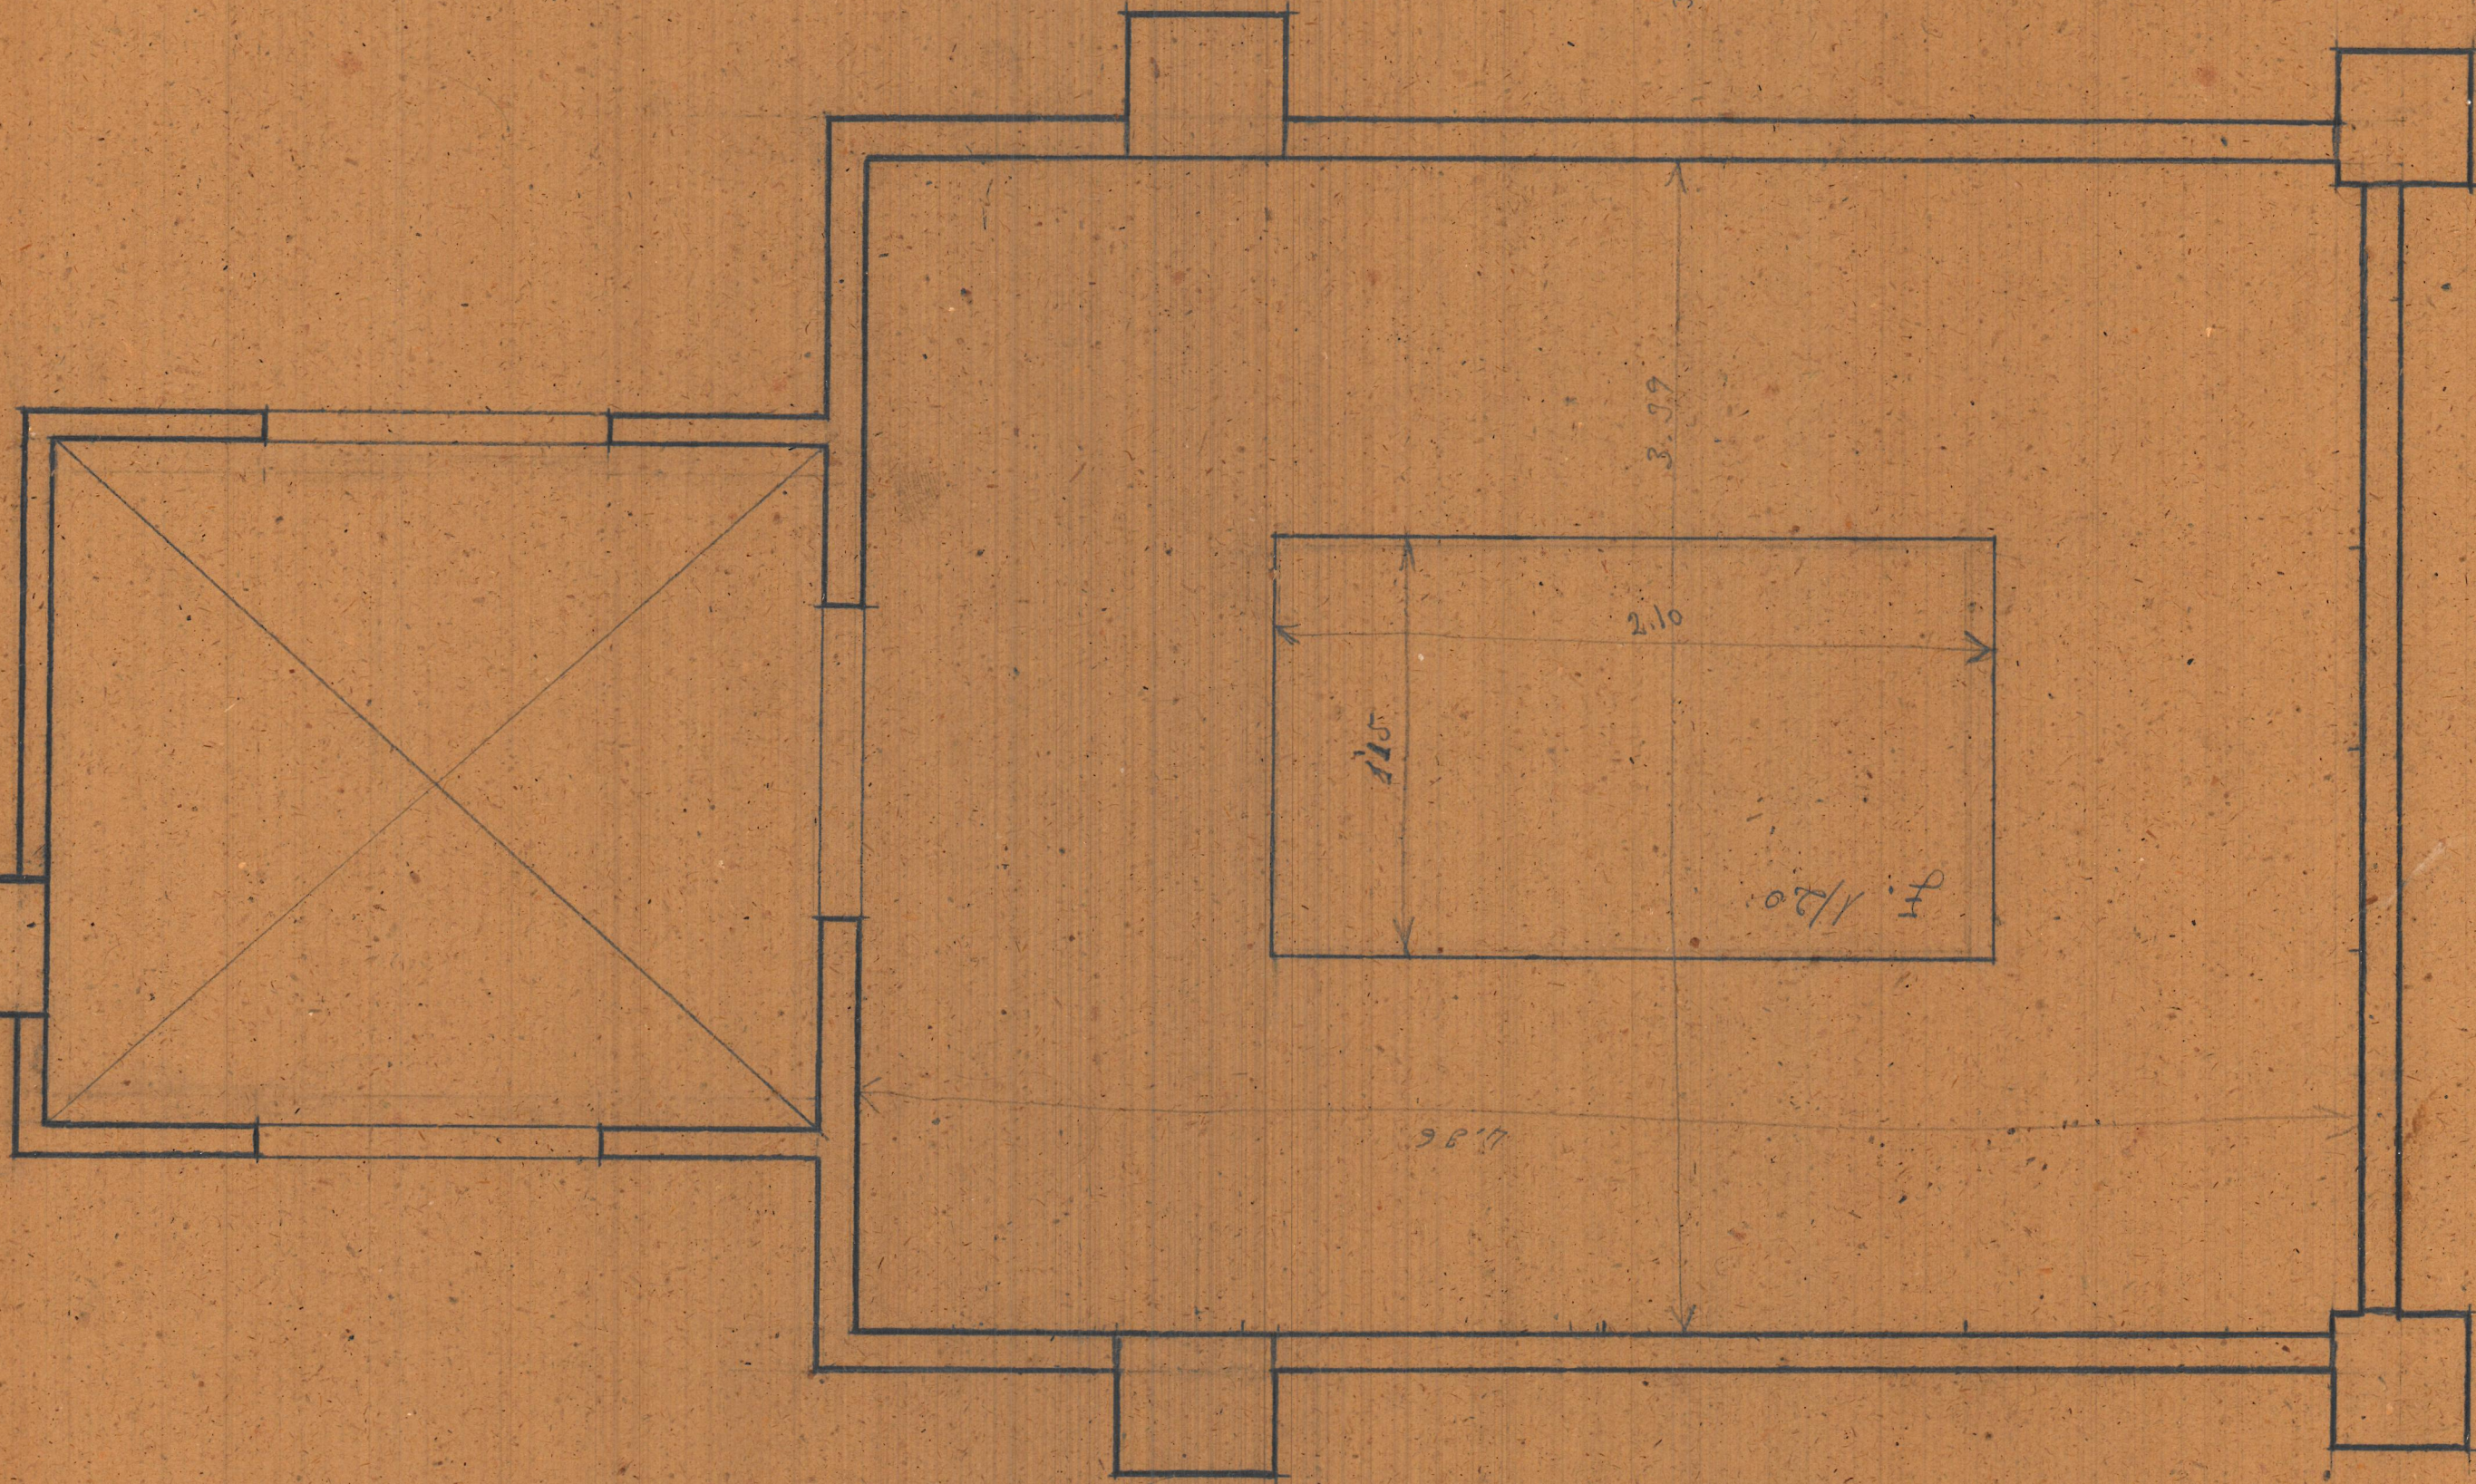

17
32

3.99

2.10

1.15

f. 1/20

4.96

40