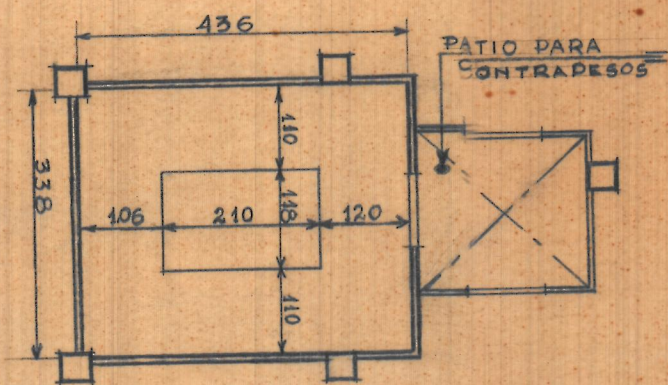

17
32

3.99

2.10

1.15

f. 1/20

4.96

40

F. 1/100

PLANTA Y SECCIÓN
ESCALERA EDIFICIO DE LOS
SRÑS. GOMEZ
VALENCIA

Valencia Abril 1951
Escala 1:100

ENTRADA VIVIENDA

PLANO DE LA ESCALERA
y PATIO LUCES DEL EDIFICIO
SRS. D. VICENTE y D. EMILIO GOMEZ

HUECO
PARA
ASCENSOR