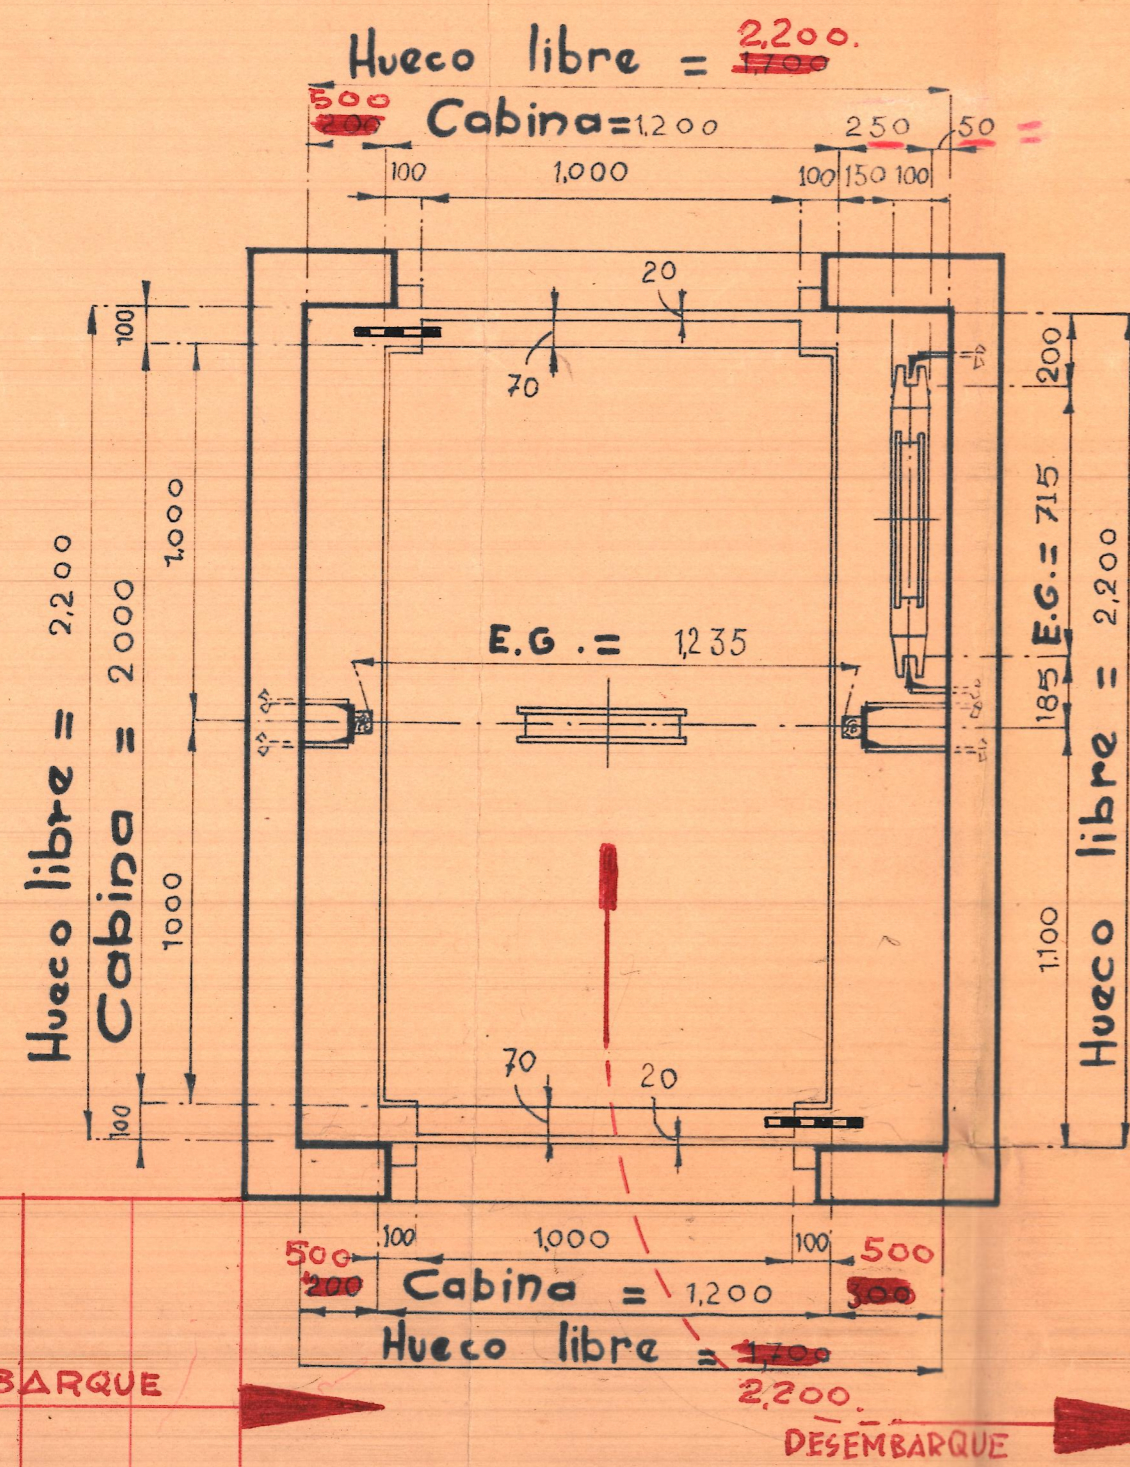

PLANTA DE ARRANQUE

ALZADO

PLANTA DEL CUARTO DE MAQUINAS

Dr. Balazgi - Despl.

T. F. P.	Doc. 108
Curso:	SANATORIO ALAMEDA
	D. VICENTE GOMEZ FERRER
	Valencia
	Un montacamillas
	1:20 500 Kgs - 3 Paradas
	1:30 OE.