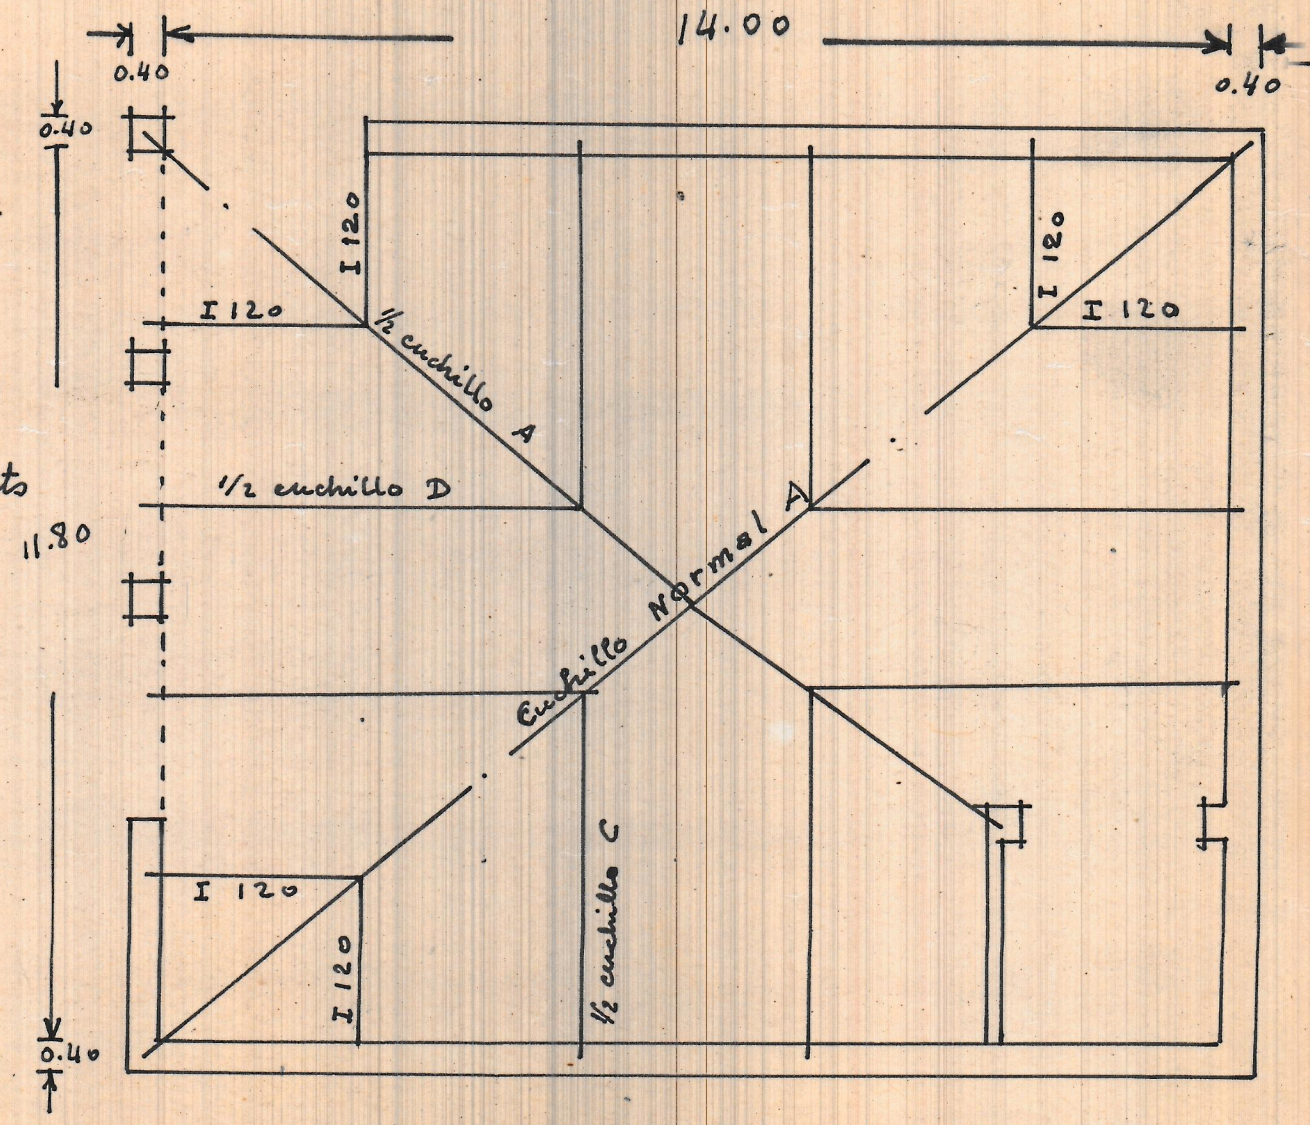

1 cuchillo A	1130	Kop.
1 " B	880	"
4 1/2 " D	600	"
4 1/2 " C	520	"
6 I-120	230	"
	<u>3360</u>	Kop.

Precio aprox. 48.000 pts

Cubierta teja arabe
E 1:100

Cubierta
D Jose Durra

185
925

CUBIERTA - E-1:100
PEPE DURA
CAMPOLIVAR - 28-MAYO-1959