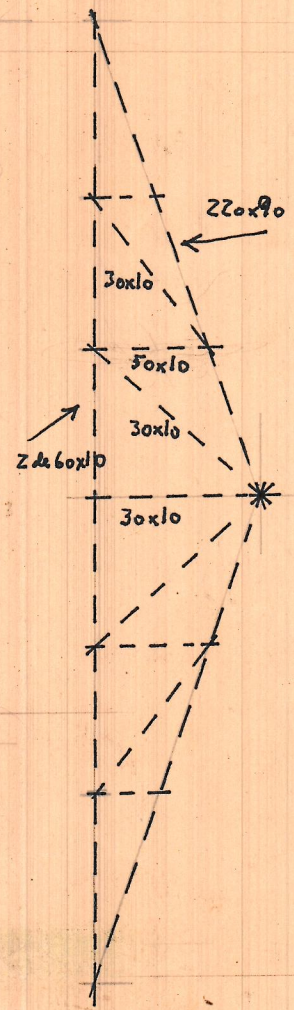

1 cuchillo A	1130	Kop.
1 " B	880	"
4 1/2 " D	600	"
4 1/2 " C	520	"
6 I-120	230	"
	<u>3360</u>	Kop.

Precio aprox. 48.000 pts

Cubierta teja arabe
E 1:100

Cubierta
D Jose Durra

185
925

CUBIERTA - E-1:100
PEPE DURA
CAMPOLIVAR - 28-MAYO-1959