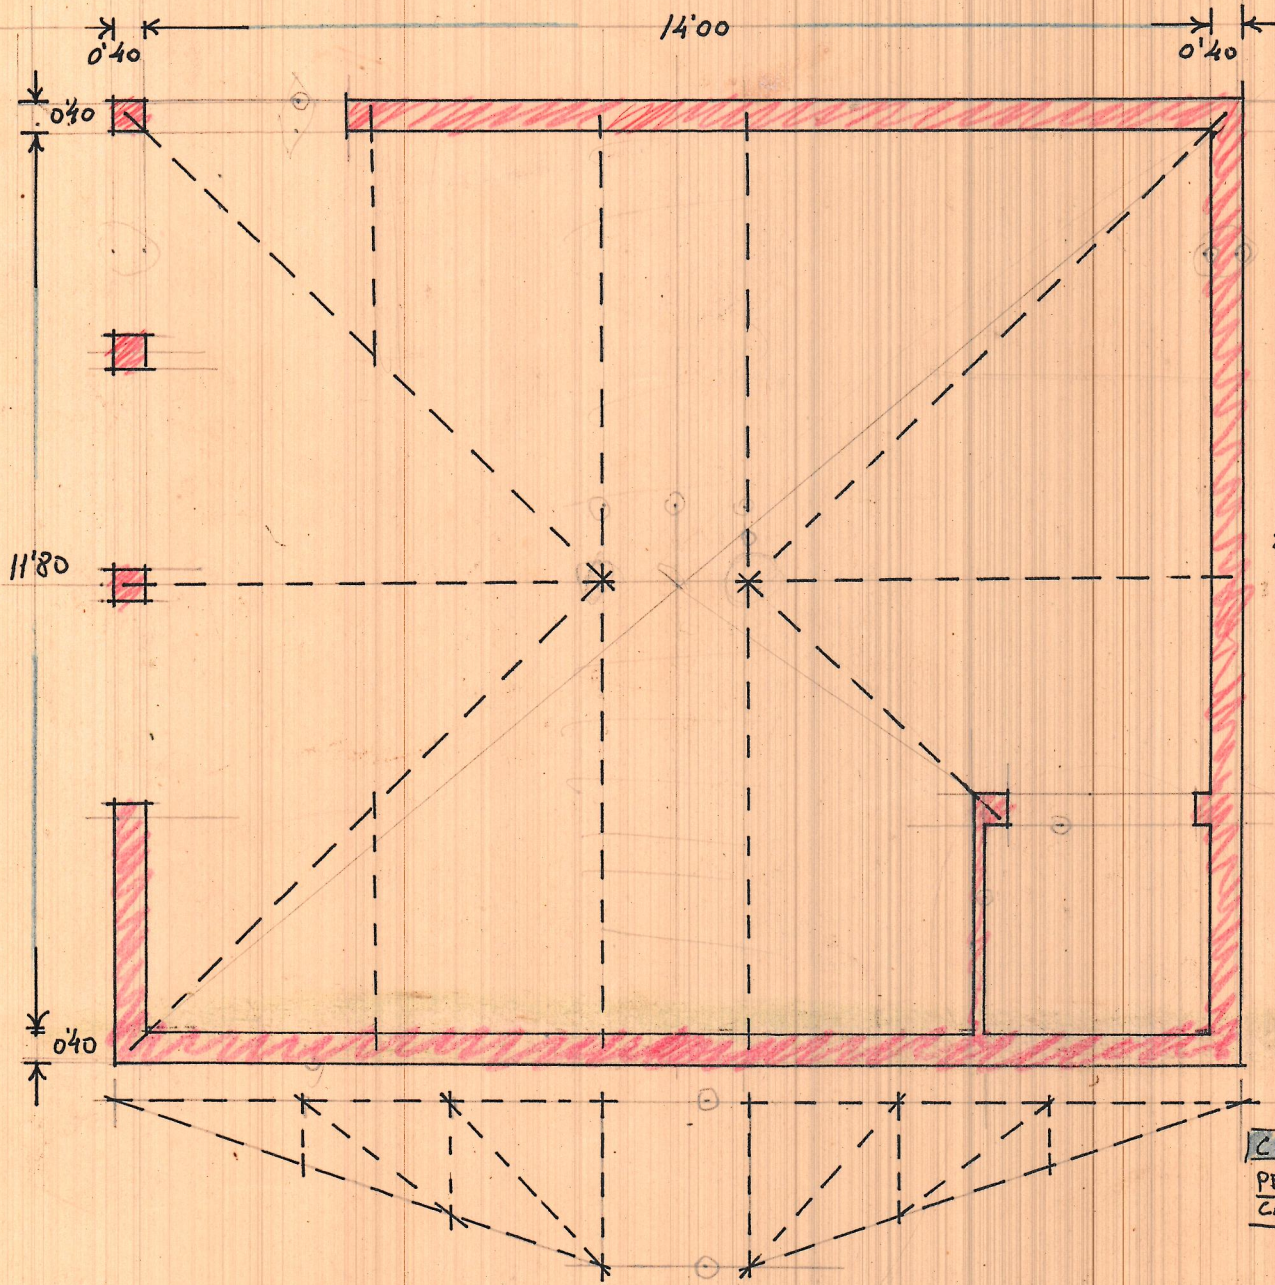

1 cuchillo A	1130	Kop.
1 " B	880	"
4 1/2 " D	600	"
4 1/2 " C	520	"
6 I-120	230	"
	<u>3360</u>	Kop.

Precio aprox. 48.000 pts

Cubierta teja arabe
E 1:100

Cubierta
D Jose Durra

185
925

CUBIERTA - E-1:100
PEPE DURA
CAMPOLIVAR - 28-MAYO-1959