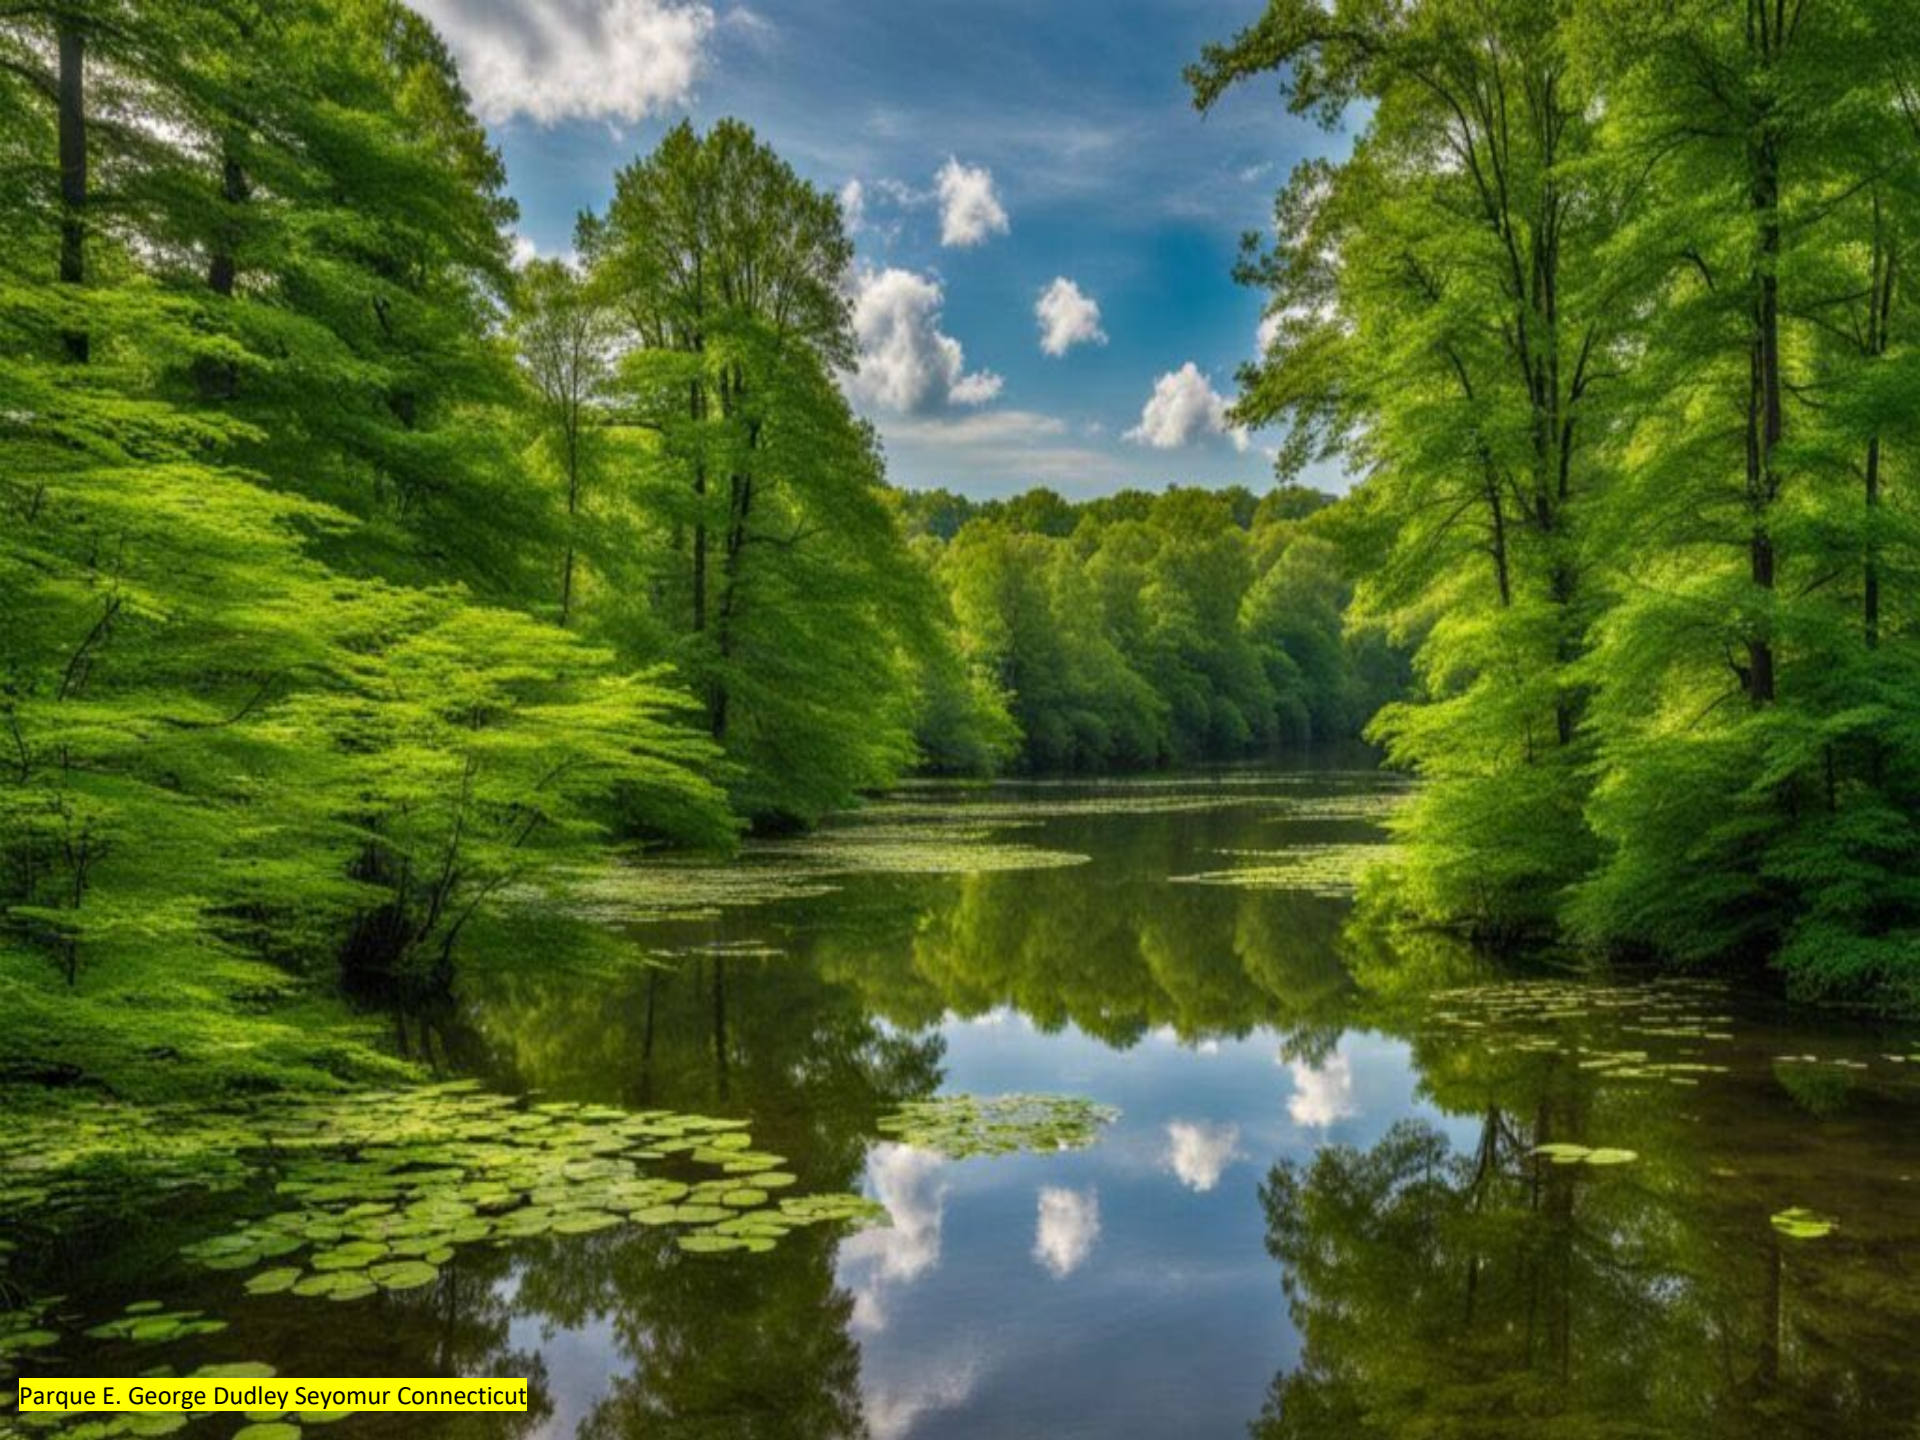

Parque E. George Dudley Seymour Connecticut