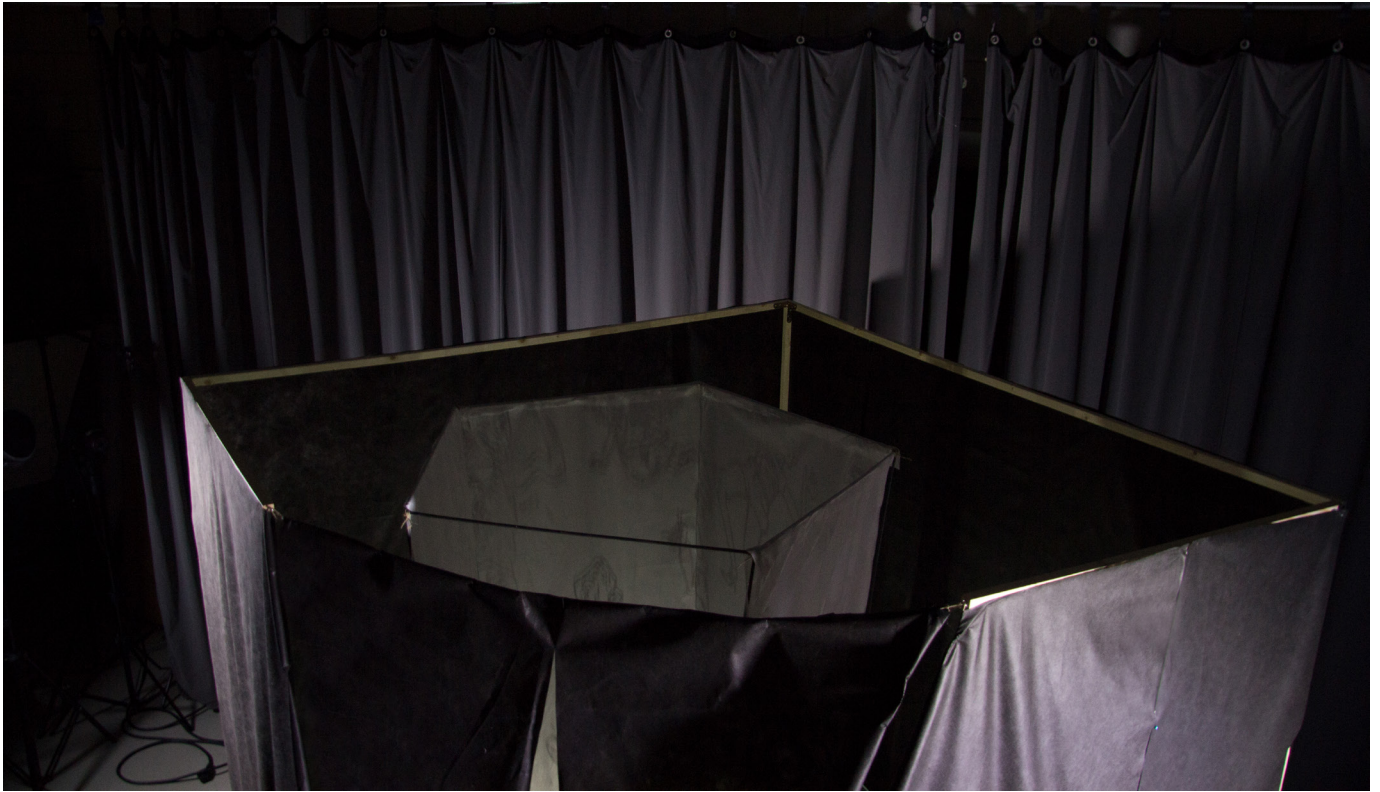

TFG

**CAJA DE LUZ PROPIA:
INTROSPECCIÓN ABIERTA**

ANEXO FOTOGRÁFICO

**Presentado por P. Raquel Montero Estévez
Tutor: Vicente Barón Linares**

**Facultad De Bellas Artes De San Carlos
Grado en Bellas Artes
Curso 2017-2018**

Fig.7: Proceso.

Fig.8: Proceso.

Fig.9: Proceso.

Fig.10 y Fig.11: *Caja de luz propia*, vista del exterior.

Fig.12 y Fig.13: *Caja de luz propia*, vista del exterior.

Fig.14 y Fig.15: *Caja de luz propia*, vista del interior.

Fig.16: *Caja de luz propia*, vista del interior.

Fig.17: *Caja de luz propia*, sistema de proyección.

Fig.18: *Caja de luz propia*, detalle.

Fig.19: *Caja de luz propia*, detalle.

Fig.20 y Fig.21: *Caja de luz propia*, detalles.