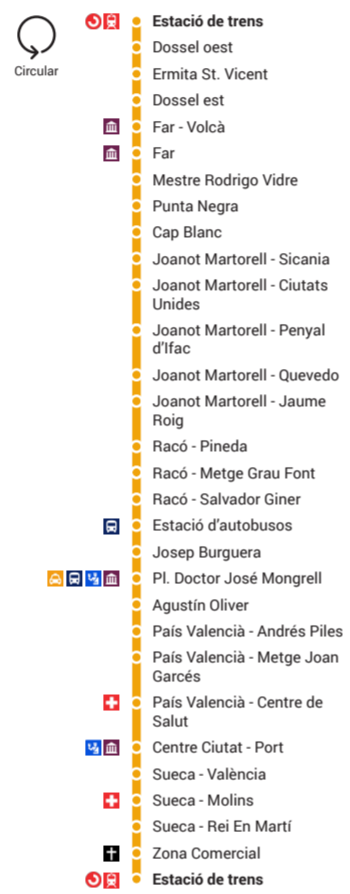

0 Circular ESTACIÓ DE TRENS

Horaris - Horaris
 Eixides - Salidas Estació de trens

Feiners - Laborables	9:20	11:20	12:30
9:20 - 12:30			

1 Estació d'autobusos ESTACIÓ DE TRENS

Horaris - Horaris
 Eixides - Salidas Estació d'autobusos