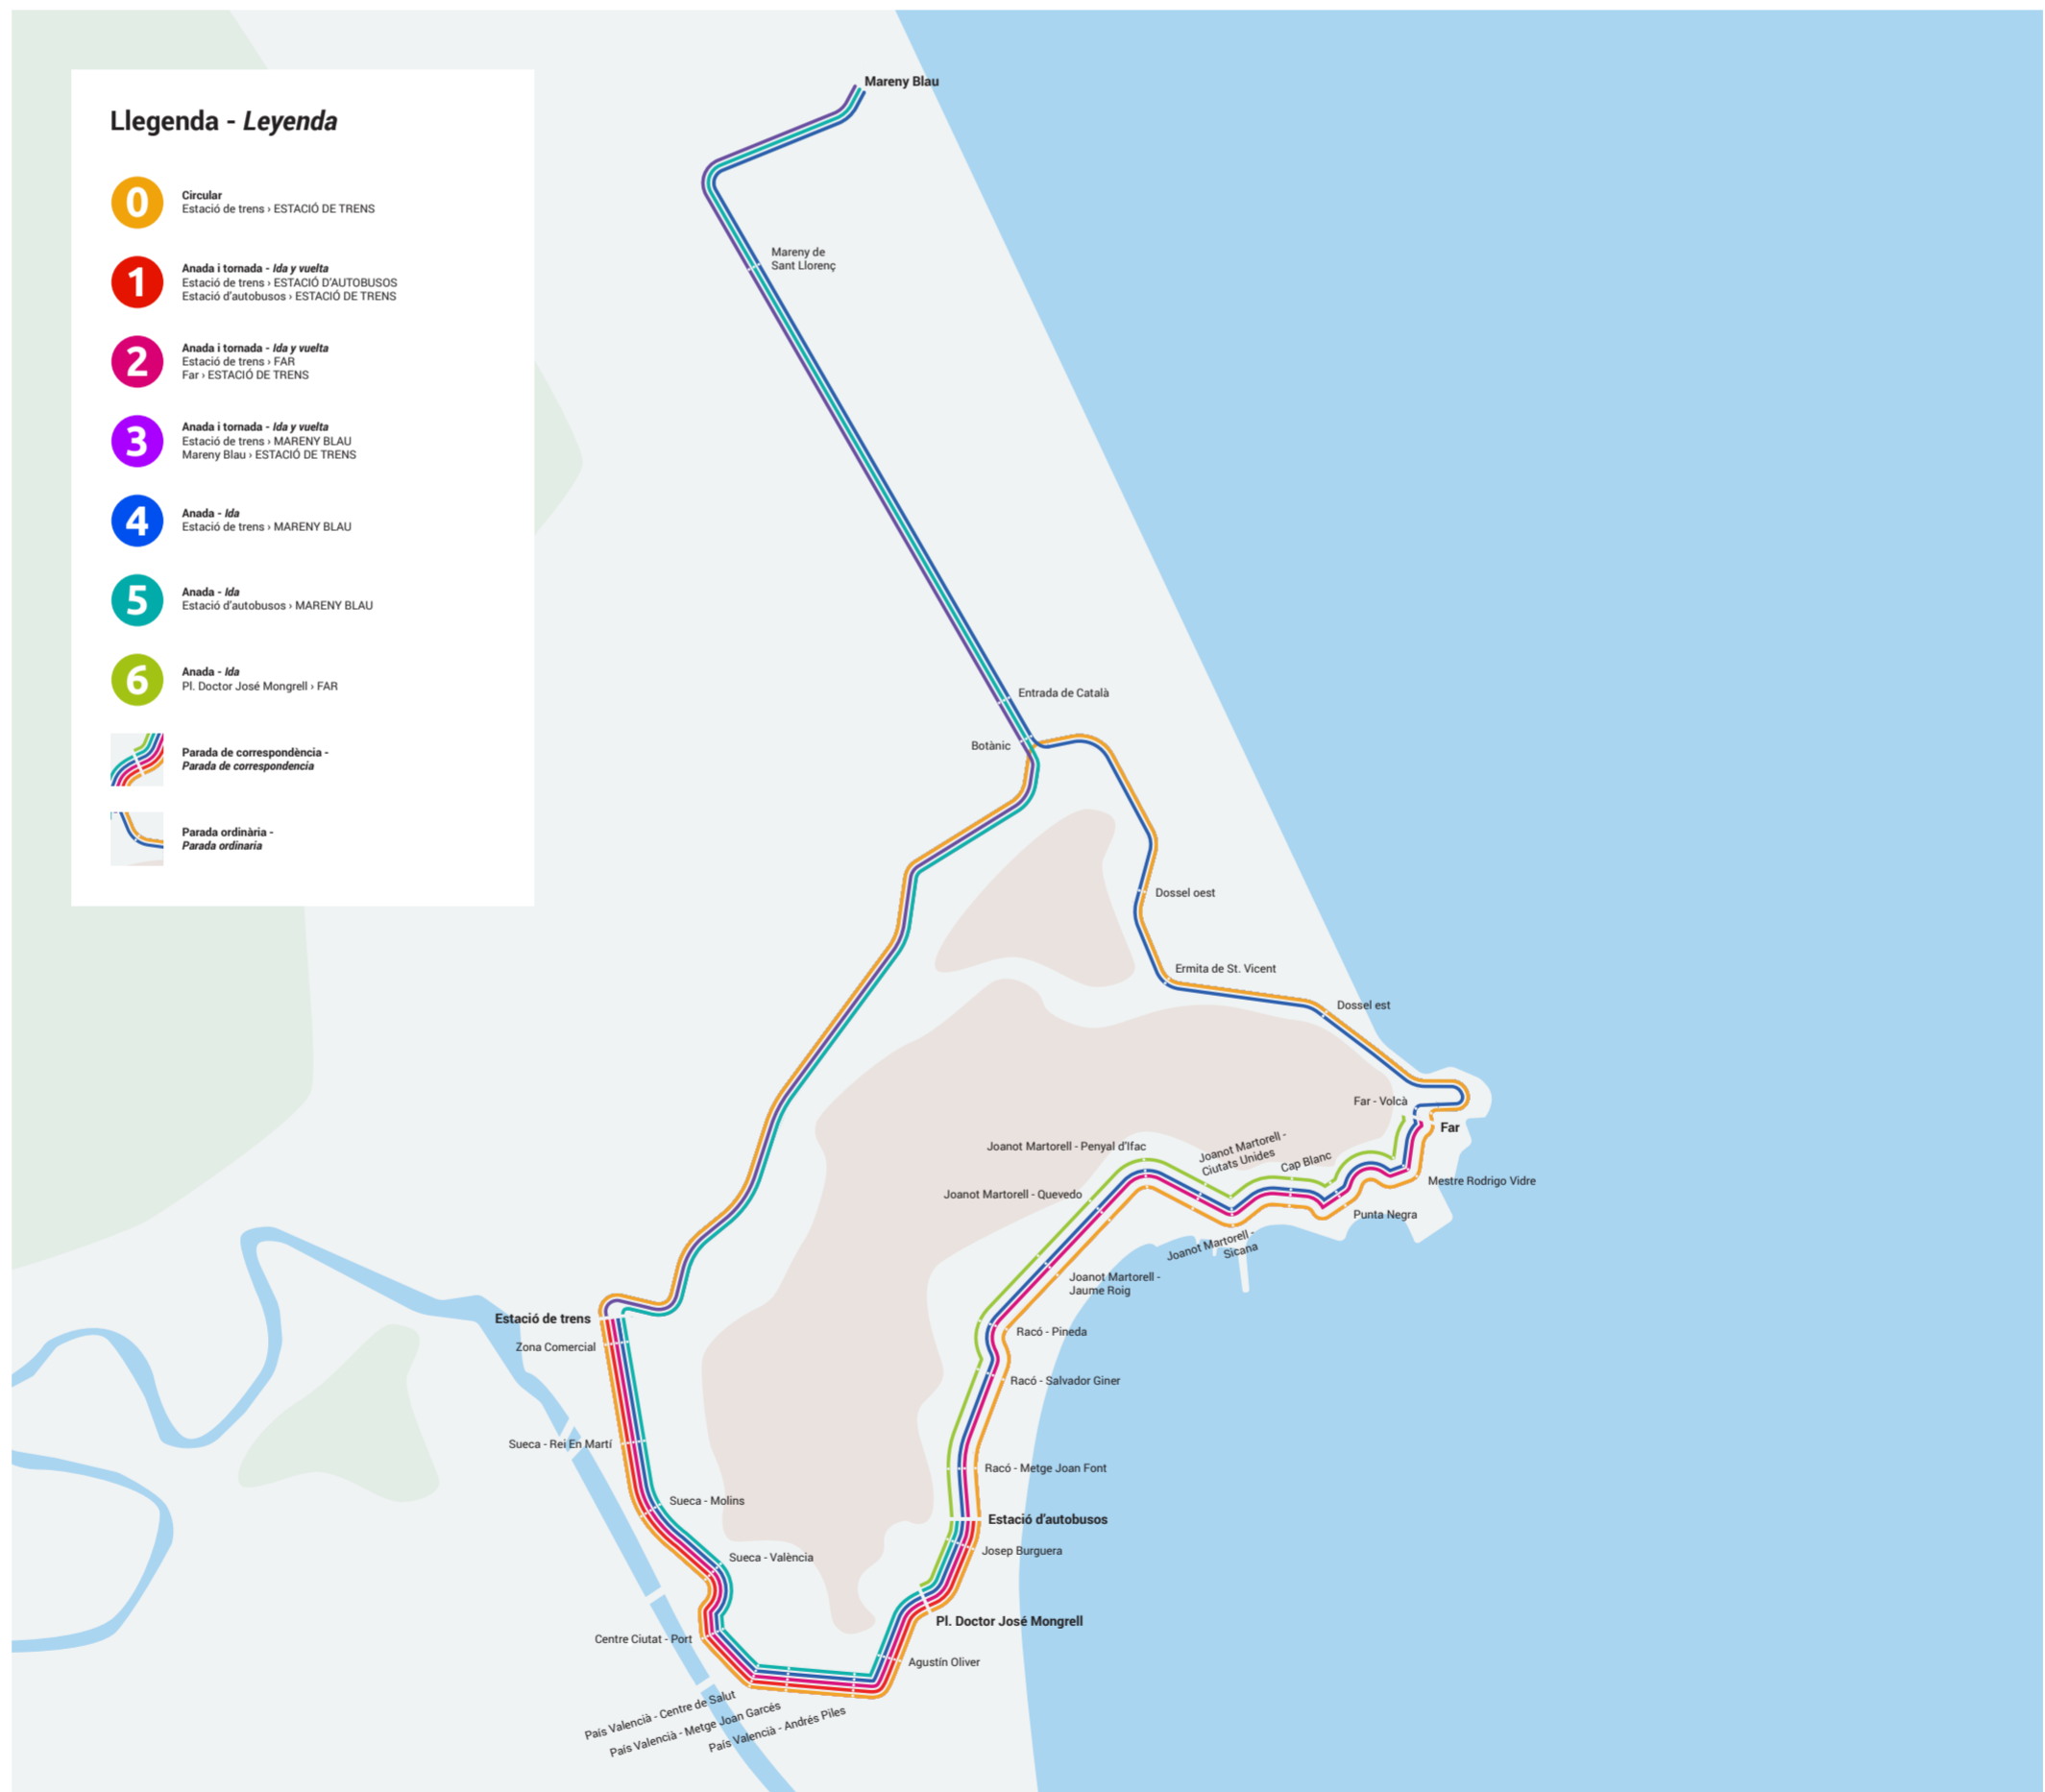

961 721 012
651 889 450

C/ Ateneo Musical, 23

Pl. Doctor José Mongrell

Atenció al client
Atención al cliente

961 721 012
651 889 450

C/ Ateneo Musical, 23

Estació d'autobusos

Atenció al client
Atención al cliente