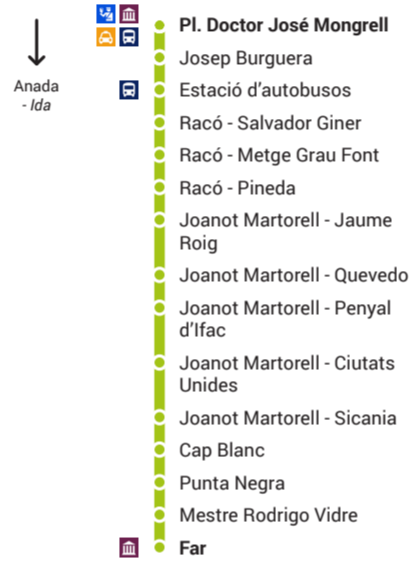

6 Pl. Doctor José Mongrell
FAR

Horaris - Horarios
Eixides - Salidas Pl. Doctor José Mongrell

Feiners - Laborables 7:30 - 23:30	De 7:30 a 8:30 cada 60 min. De 8:30 a 14:30 cada 30 min. De 14:30 a 7:30 cada 60 min. De 16:30 a 22:30 cada 30 min. De 22:30 a 23:30 cada 60 min.
Cap de setmana i festius <i>Fin de semana y festivos</i> 7:30 - 23:30	De 7:30 a 23:30 cada 60 min.