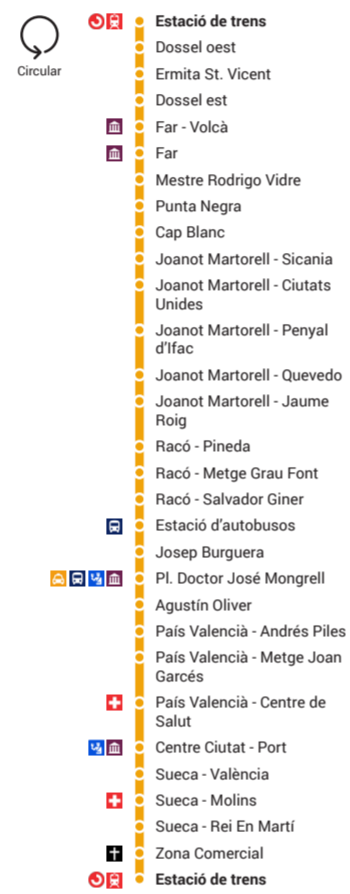

País Valencià - Andrés Piles

0 Circular ESTACIÓ DE TRENS