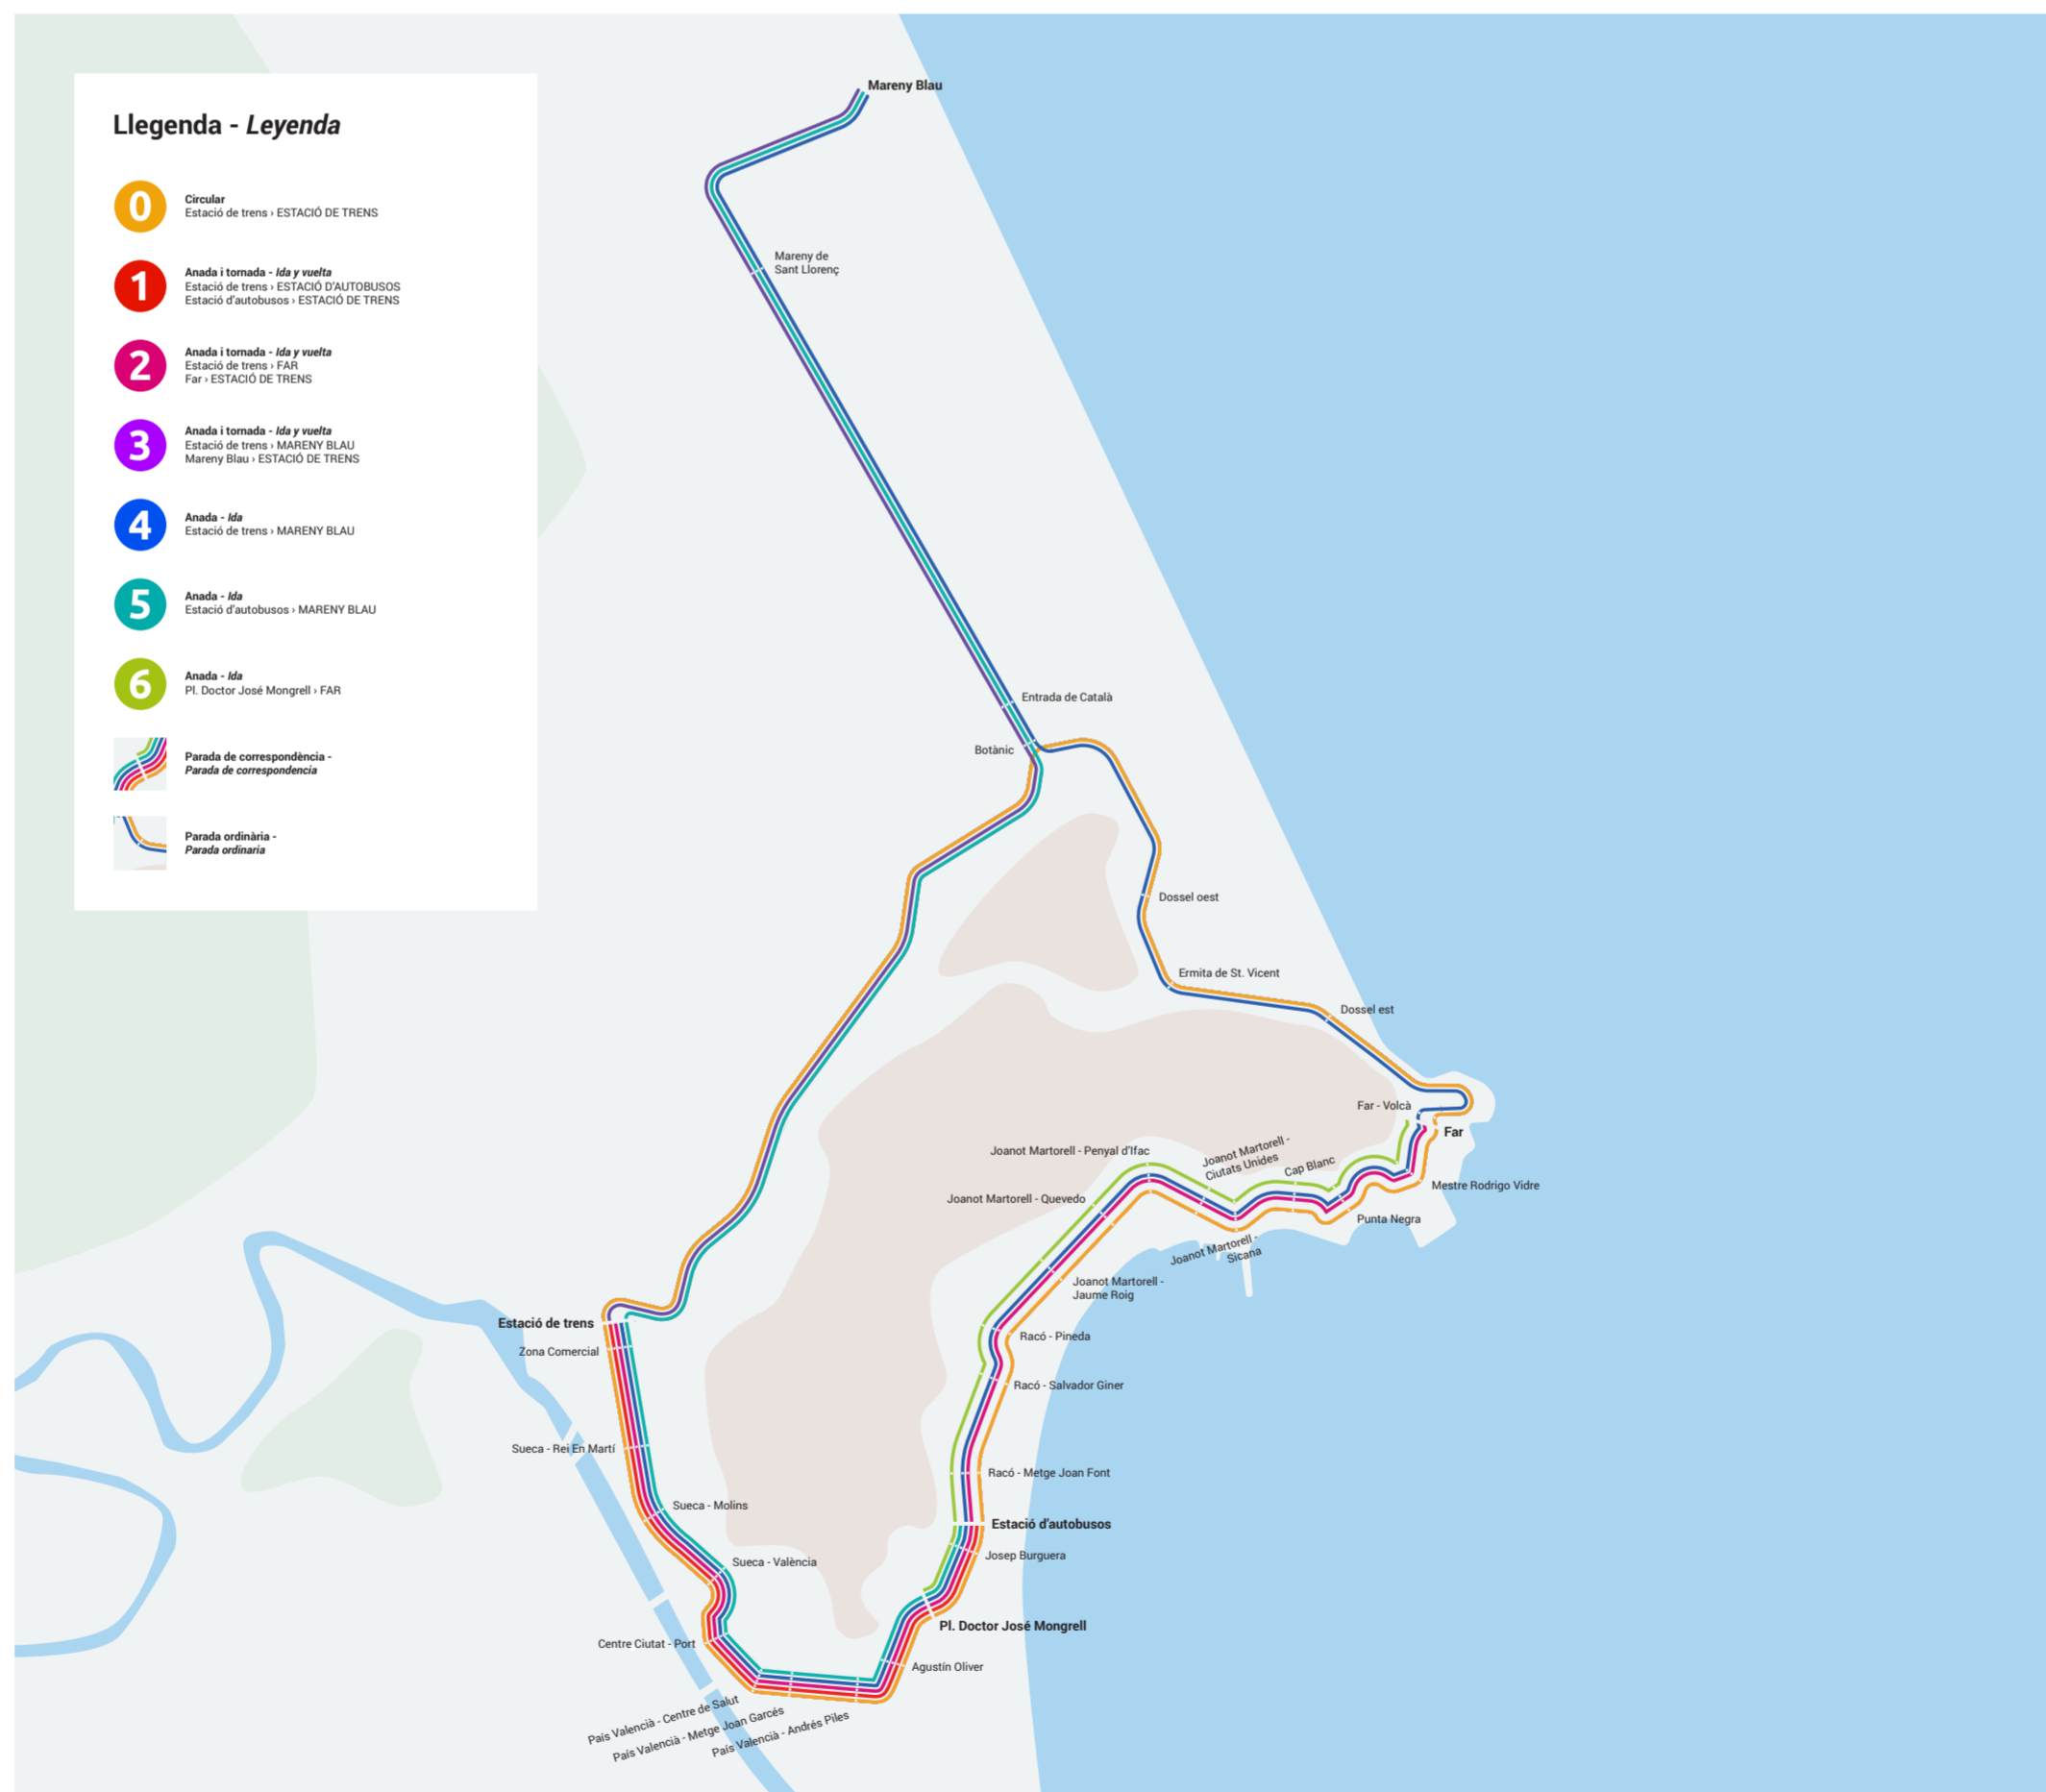

Agustín Oliver

Atenció al client
Atención al cliente

961 721 012
651 889 450

C/ Ateneo Musical, 23