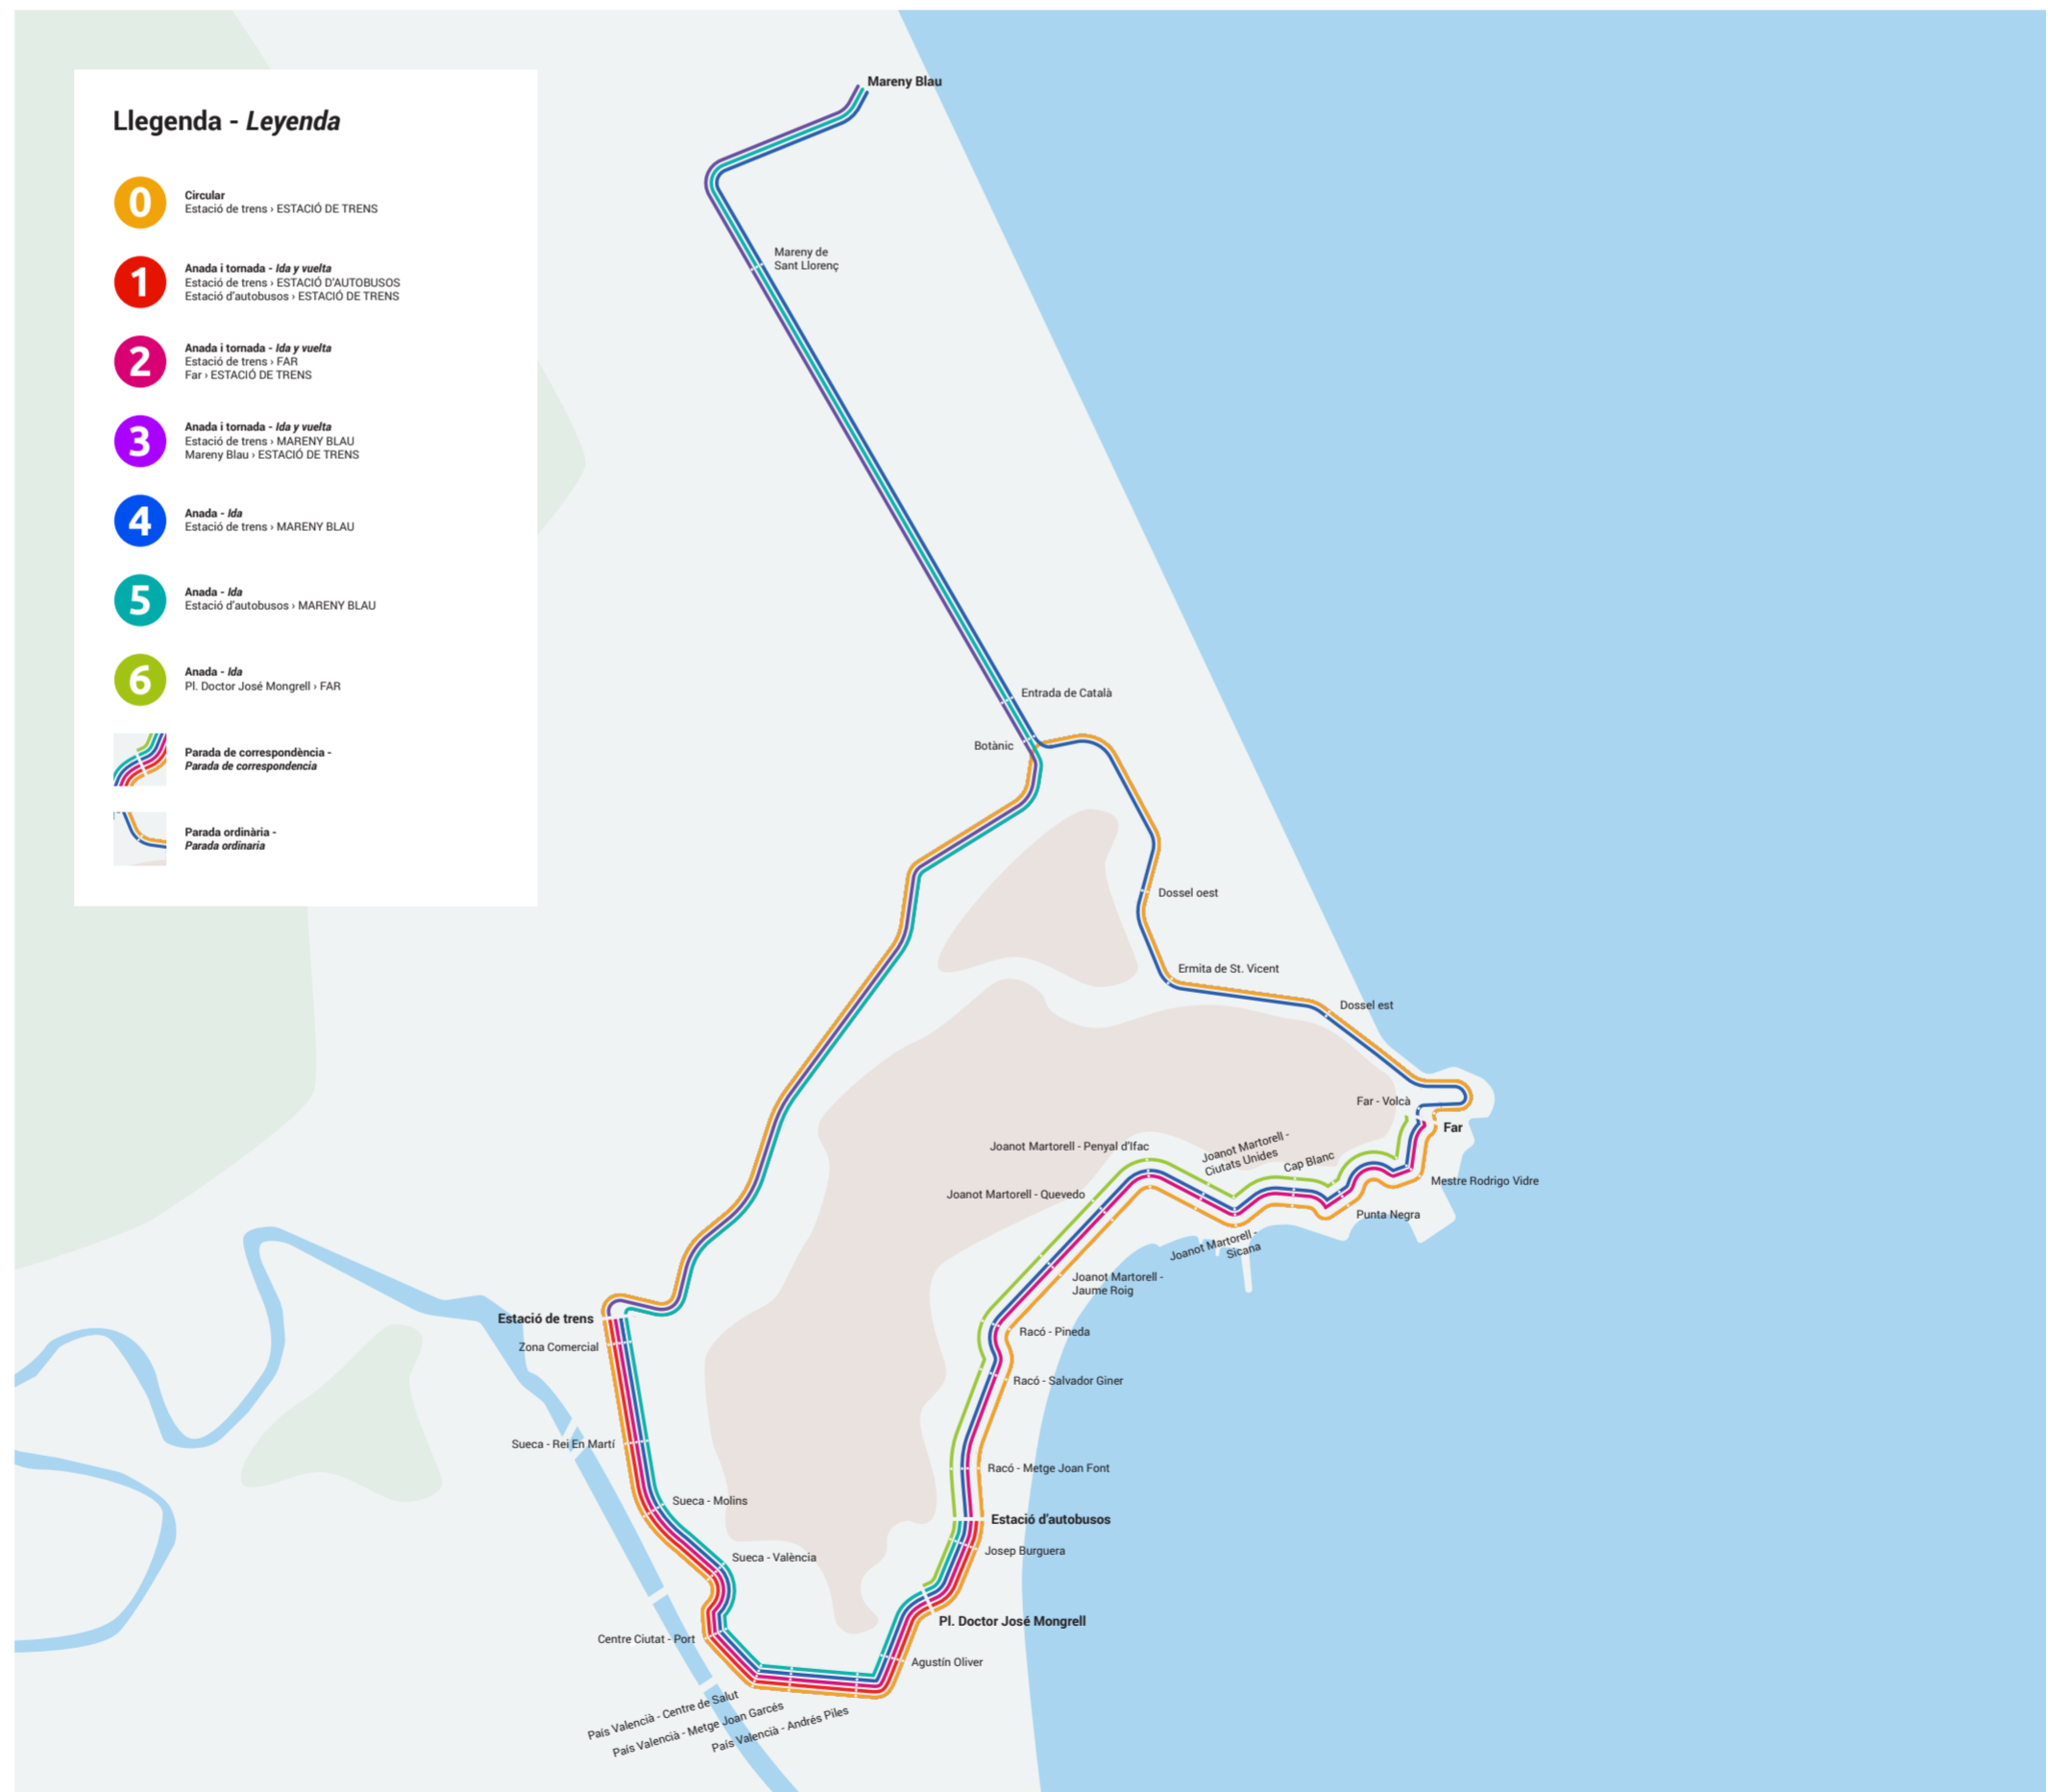

País Valencià - Andrés Piles

Atenció al client
Atención al cliente

961 721 012
651 889 450

C/ Ateneo Musical, 23