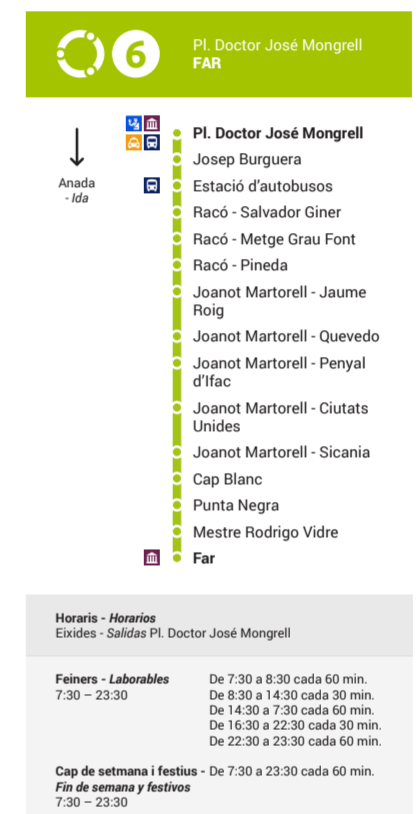

Estació d'autobusos

Atenció al client
Atención al cliente

961 721 012
651 889 450

C/ Ateneo Musical, 23