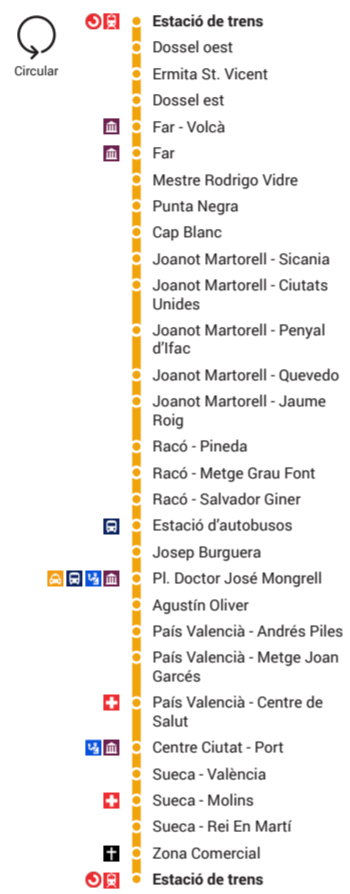

Racó - Pineda

0 Circular ESTACIÓ DE TRENS