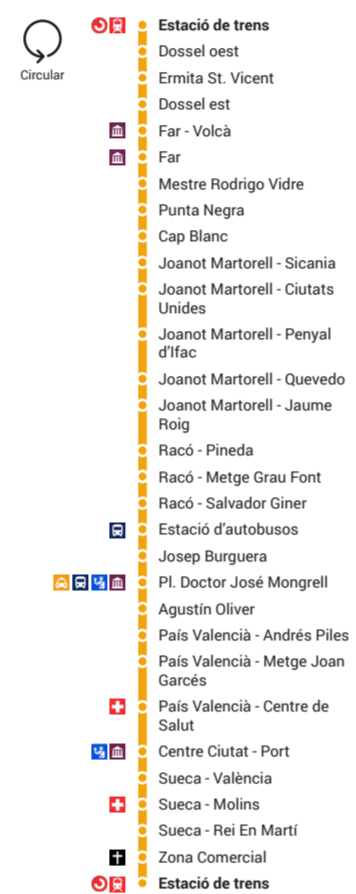

Zona Comercial

0 Circular ESTACIÓ DE TRENS

Horaris - Horaris	
Eixides - Salidas Estació de trens	
Feiners - Laborables	9:20
9:20 - 12:30	11:20
	12:30