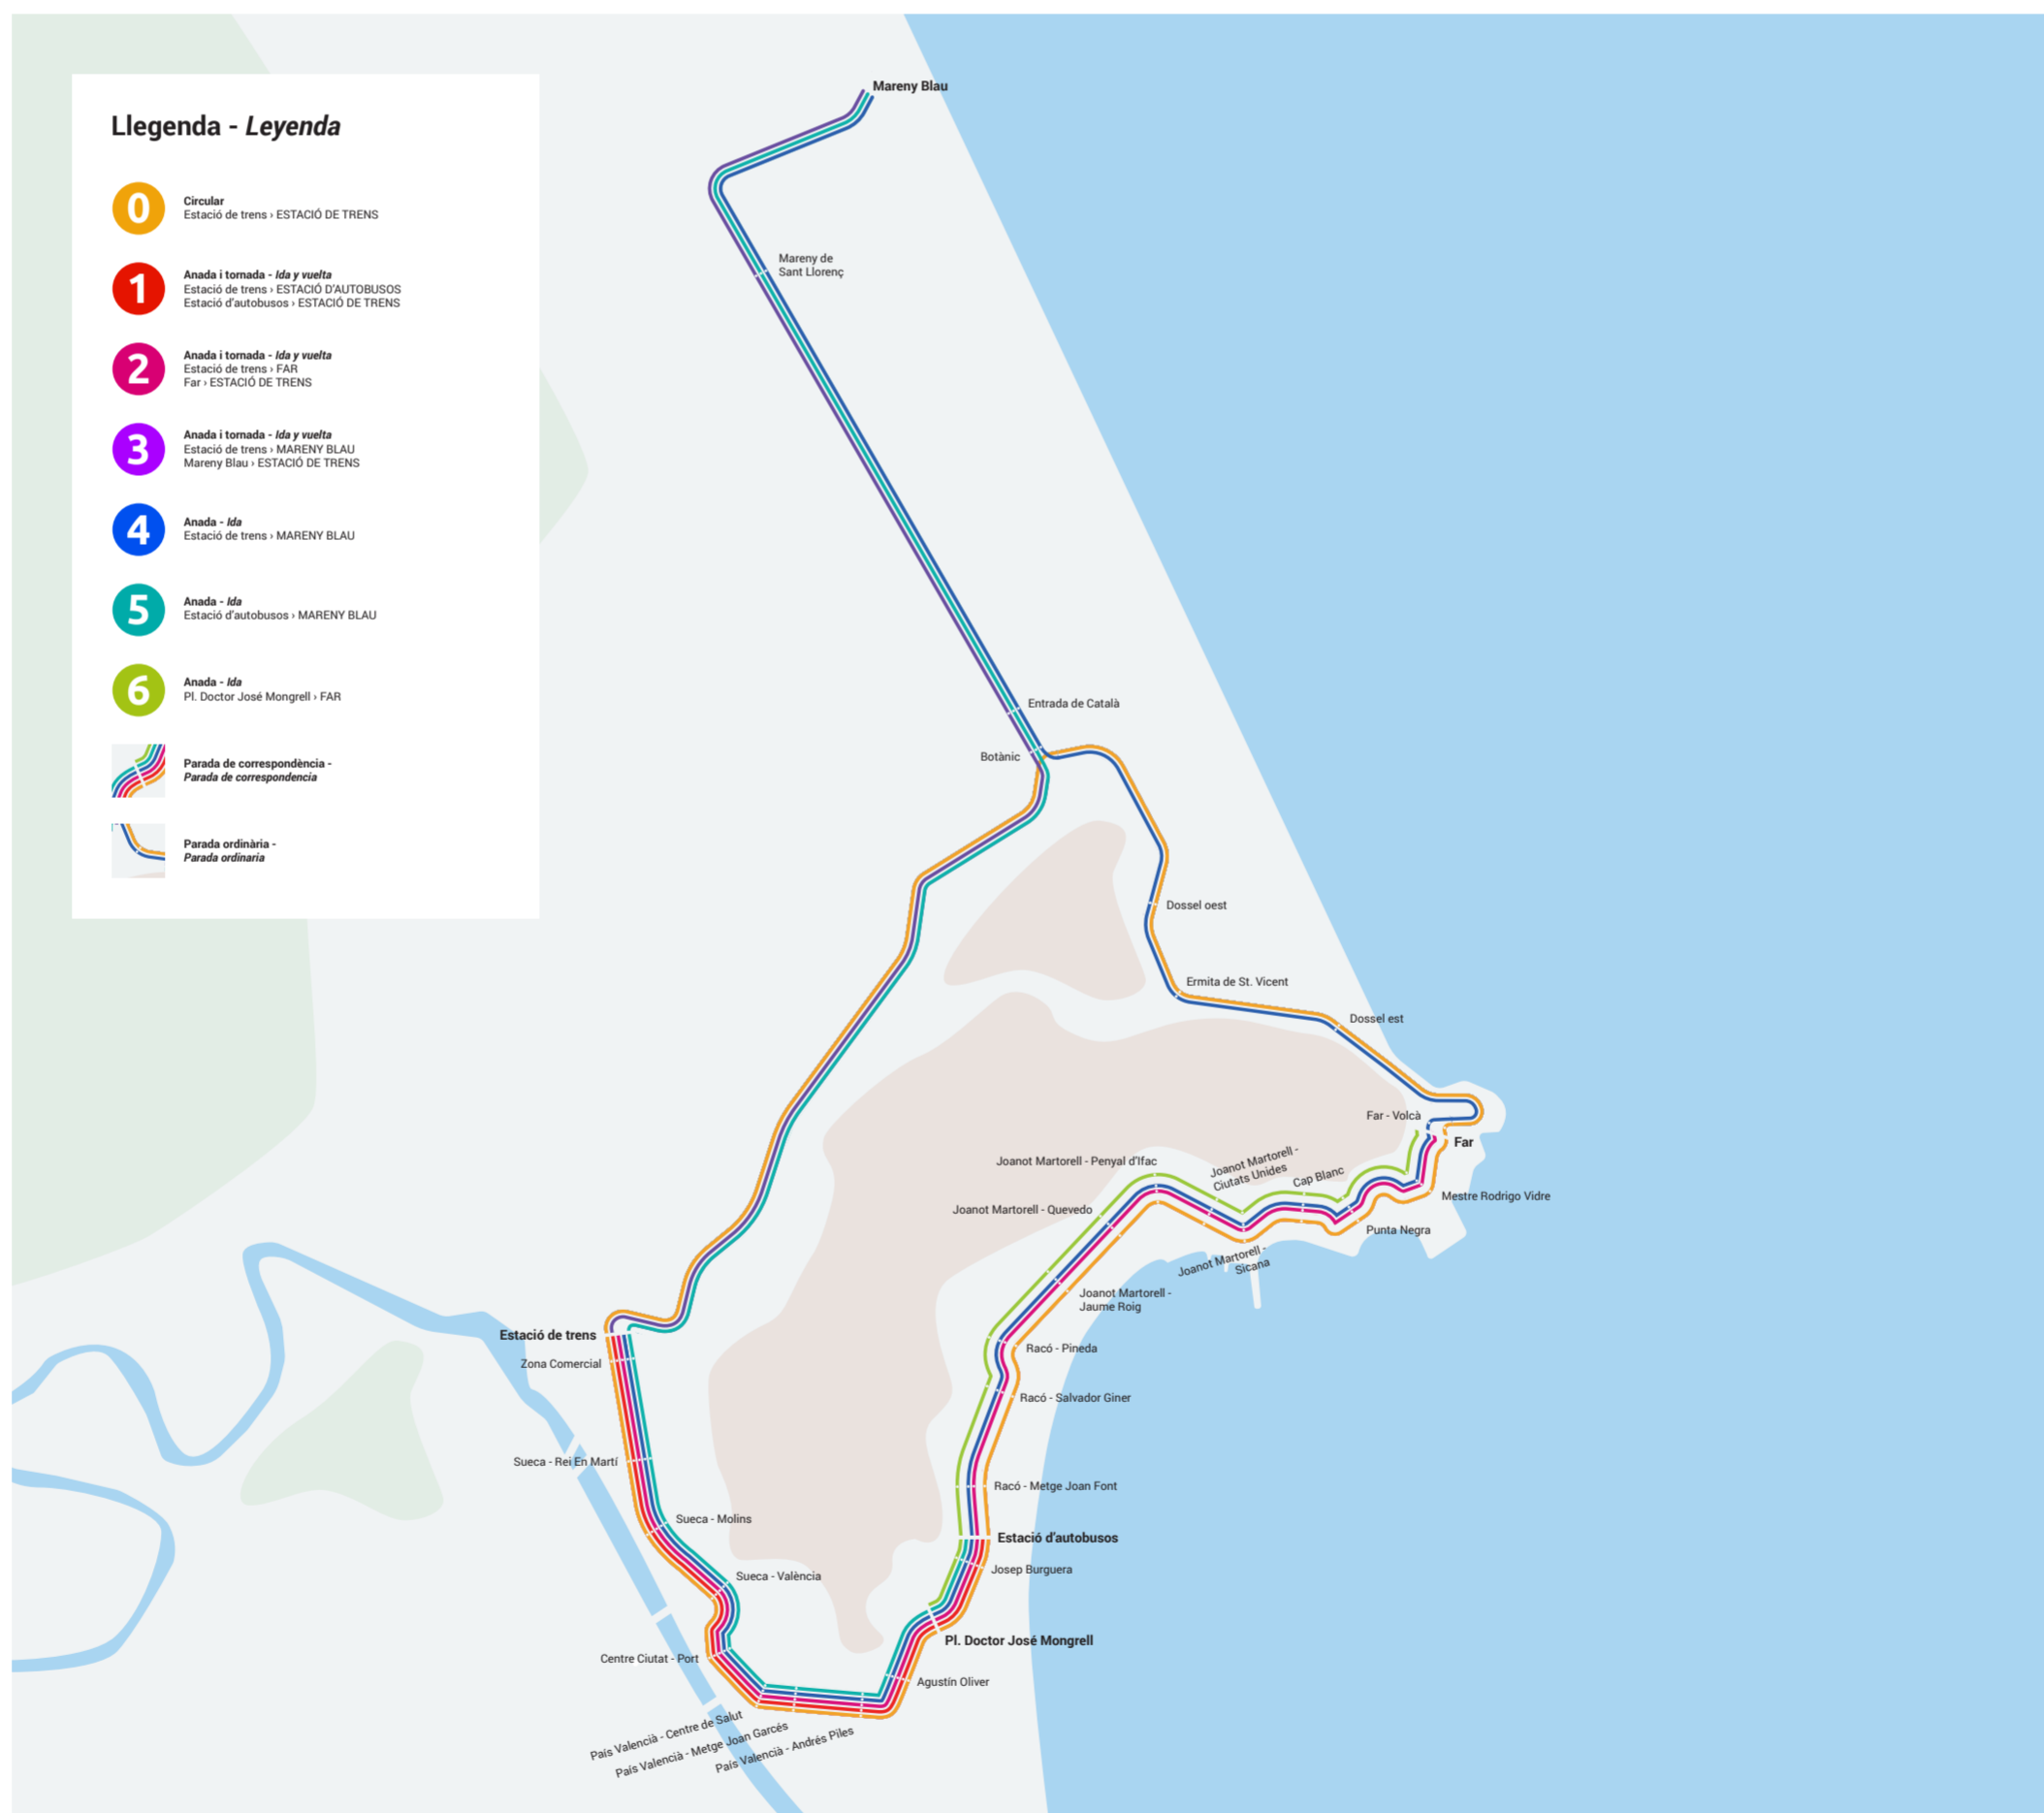

Agustín Oliver

Atenció al client
Atención al cliente

961 721 012
651 889 450

C/ Ateneo Musical, 23