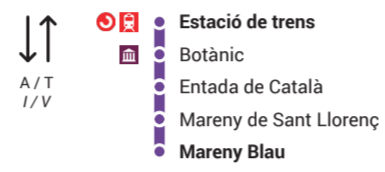

961 721 012
651 889 450

C/ Ateneo Musical, 23

3 Estació de trens MARENY BLAU

Horaris - Horaris
 Eixides - Salidas Estació de trens

Feiners - Laborables	7:20
	12:30 Excepte dj. - Excepto ju.
	18:30

4 Estació de trens MARENY BLAU