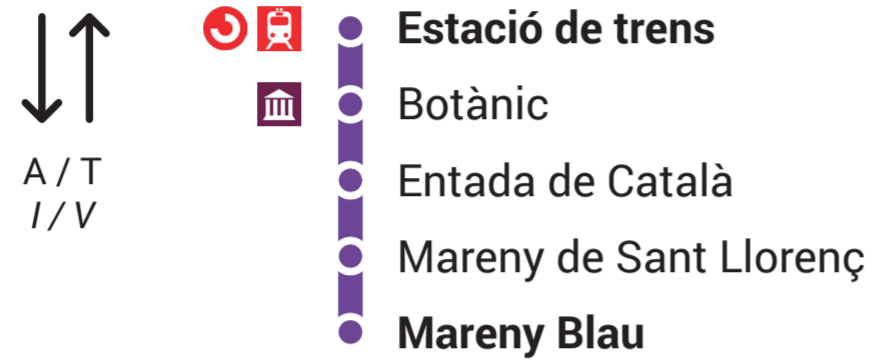

Horaris - Horarios

Eixides - Salidas Estació de trens

Feiners - Laborables	7:20
7:20 – 18:30	12:30 Excepte dj. - Excepto ju.
	18:30