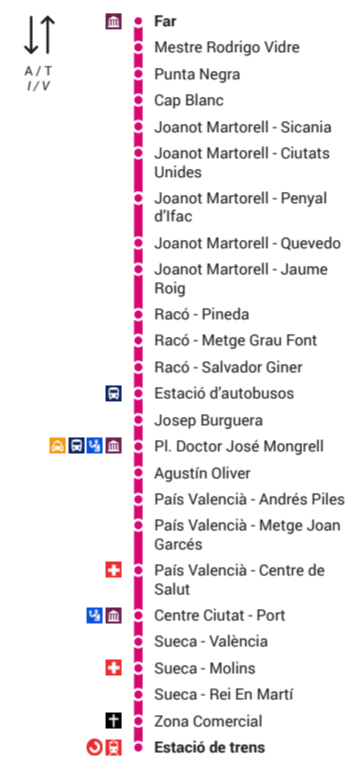

2 Far ESTACIÓ DE TRENS

Atenció al client
Atención al cliente

961 721 012
651 889 450

C/ Ateneo Musical, 23