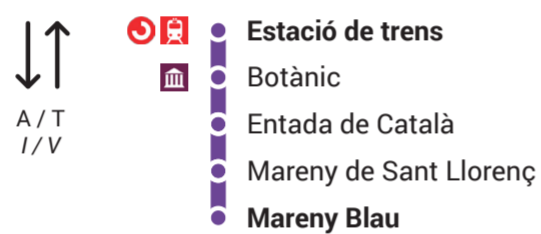

Horaris - Horarios

3 Estació de trens MARENY BLAU

Horaris - Horarios
Eixides - Salidas Estació de trens

Feiners - Laborables 7:20
7:20 - 18:30 12:30 Excepte dj. - Excepto ju.
18:30

Horaris - Horarios
Eixides - Salidas Mareny Blau

Feiners - Laborables 7:50
7:50 - 18:40 12:40
18:40