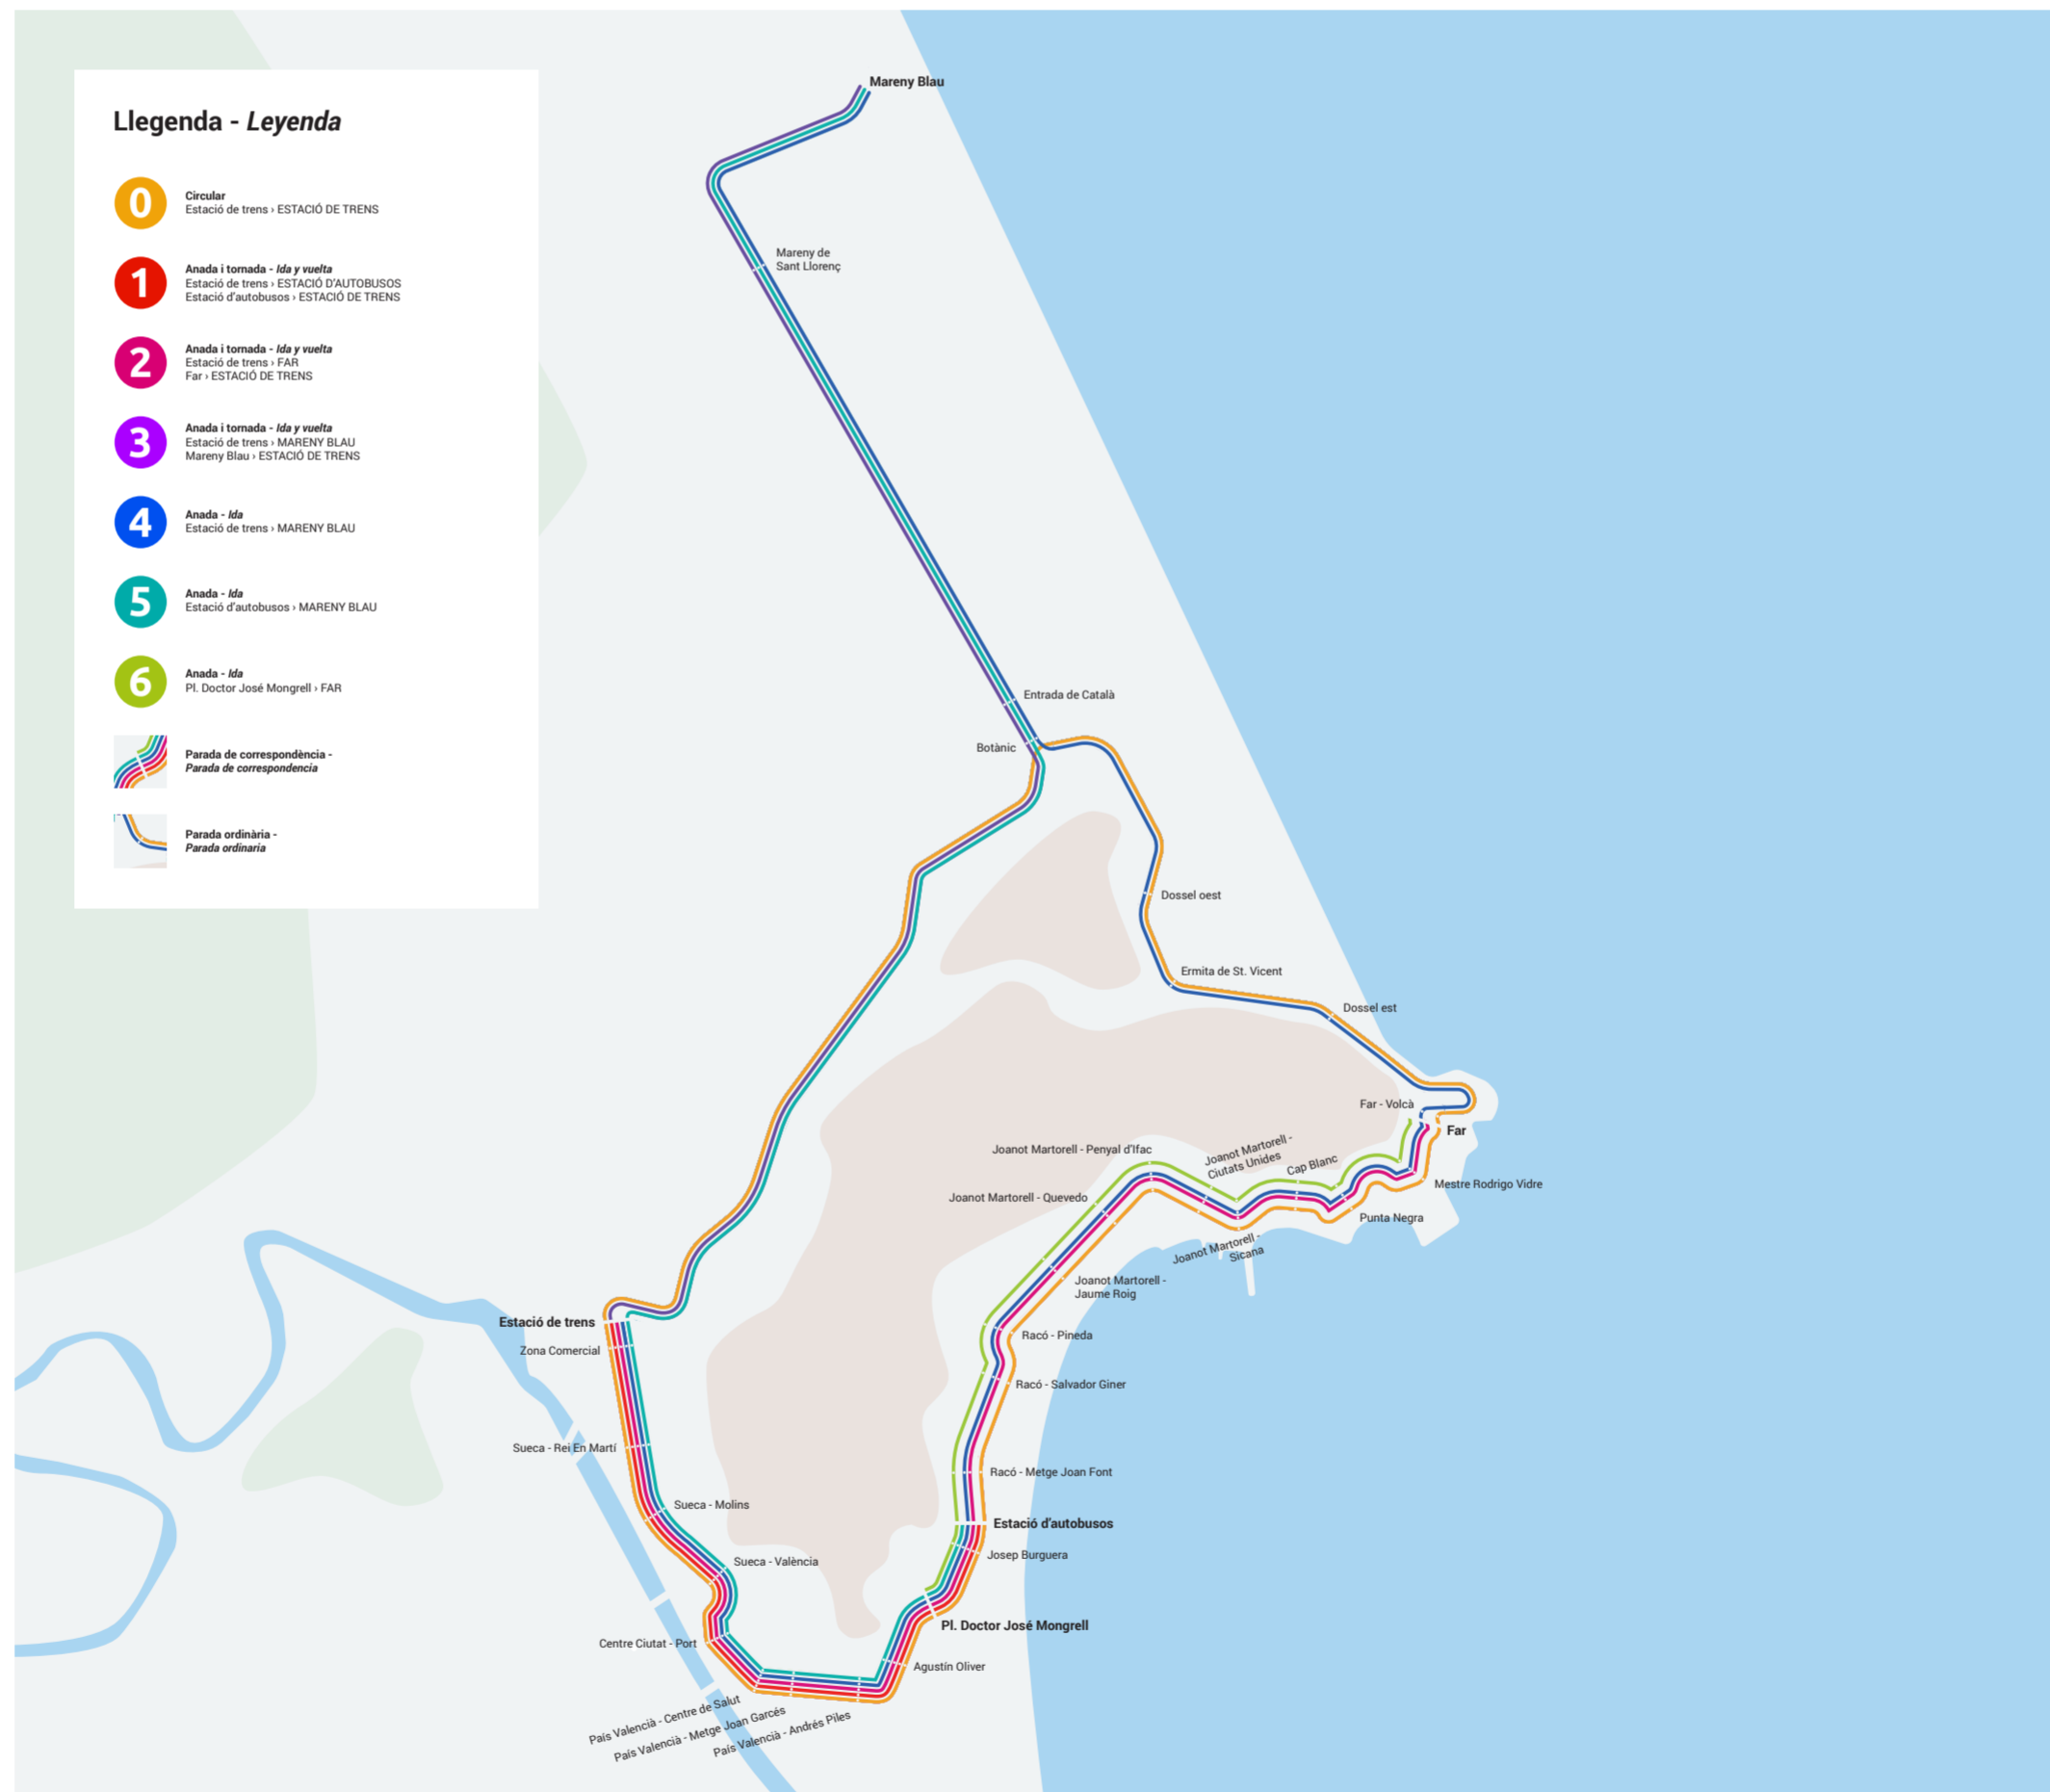

Pl. Doctor José Mongrell

Atenció al client
Atención al cliente

961 721 012
651 889 450

C/ Ateneo Musical, 23