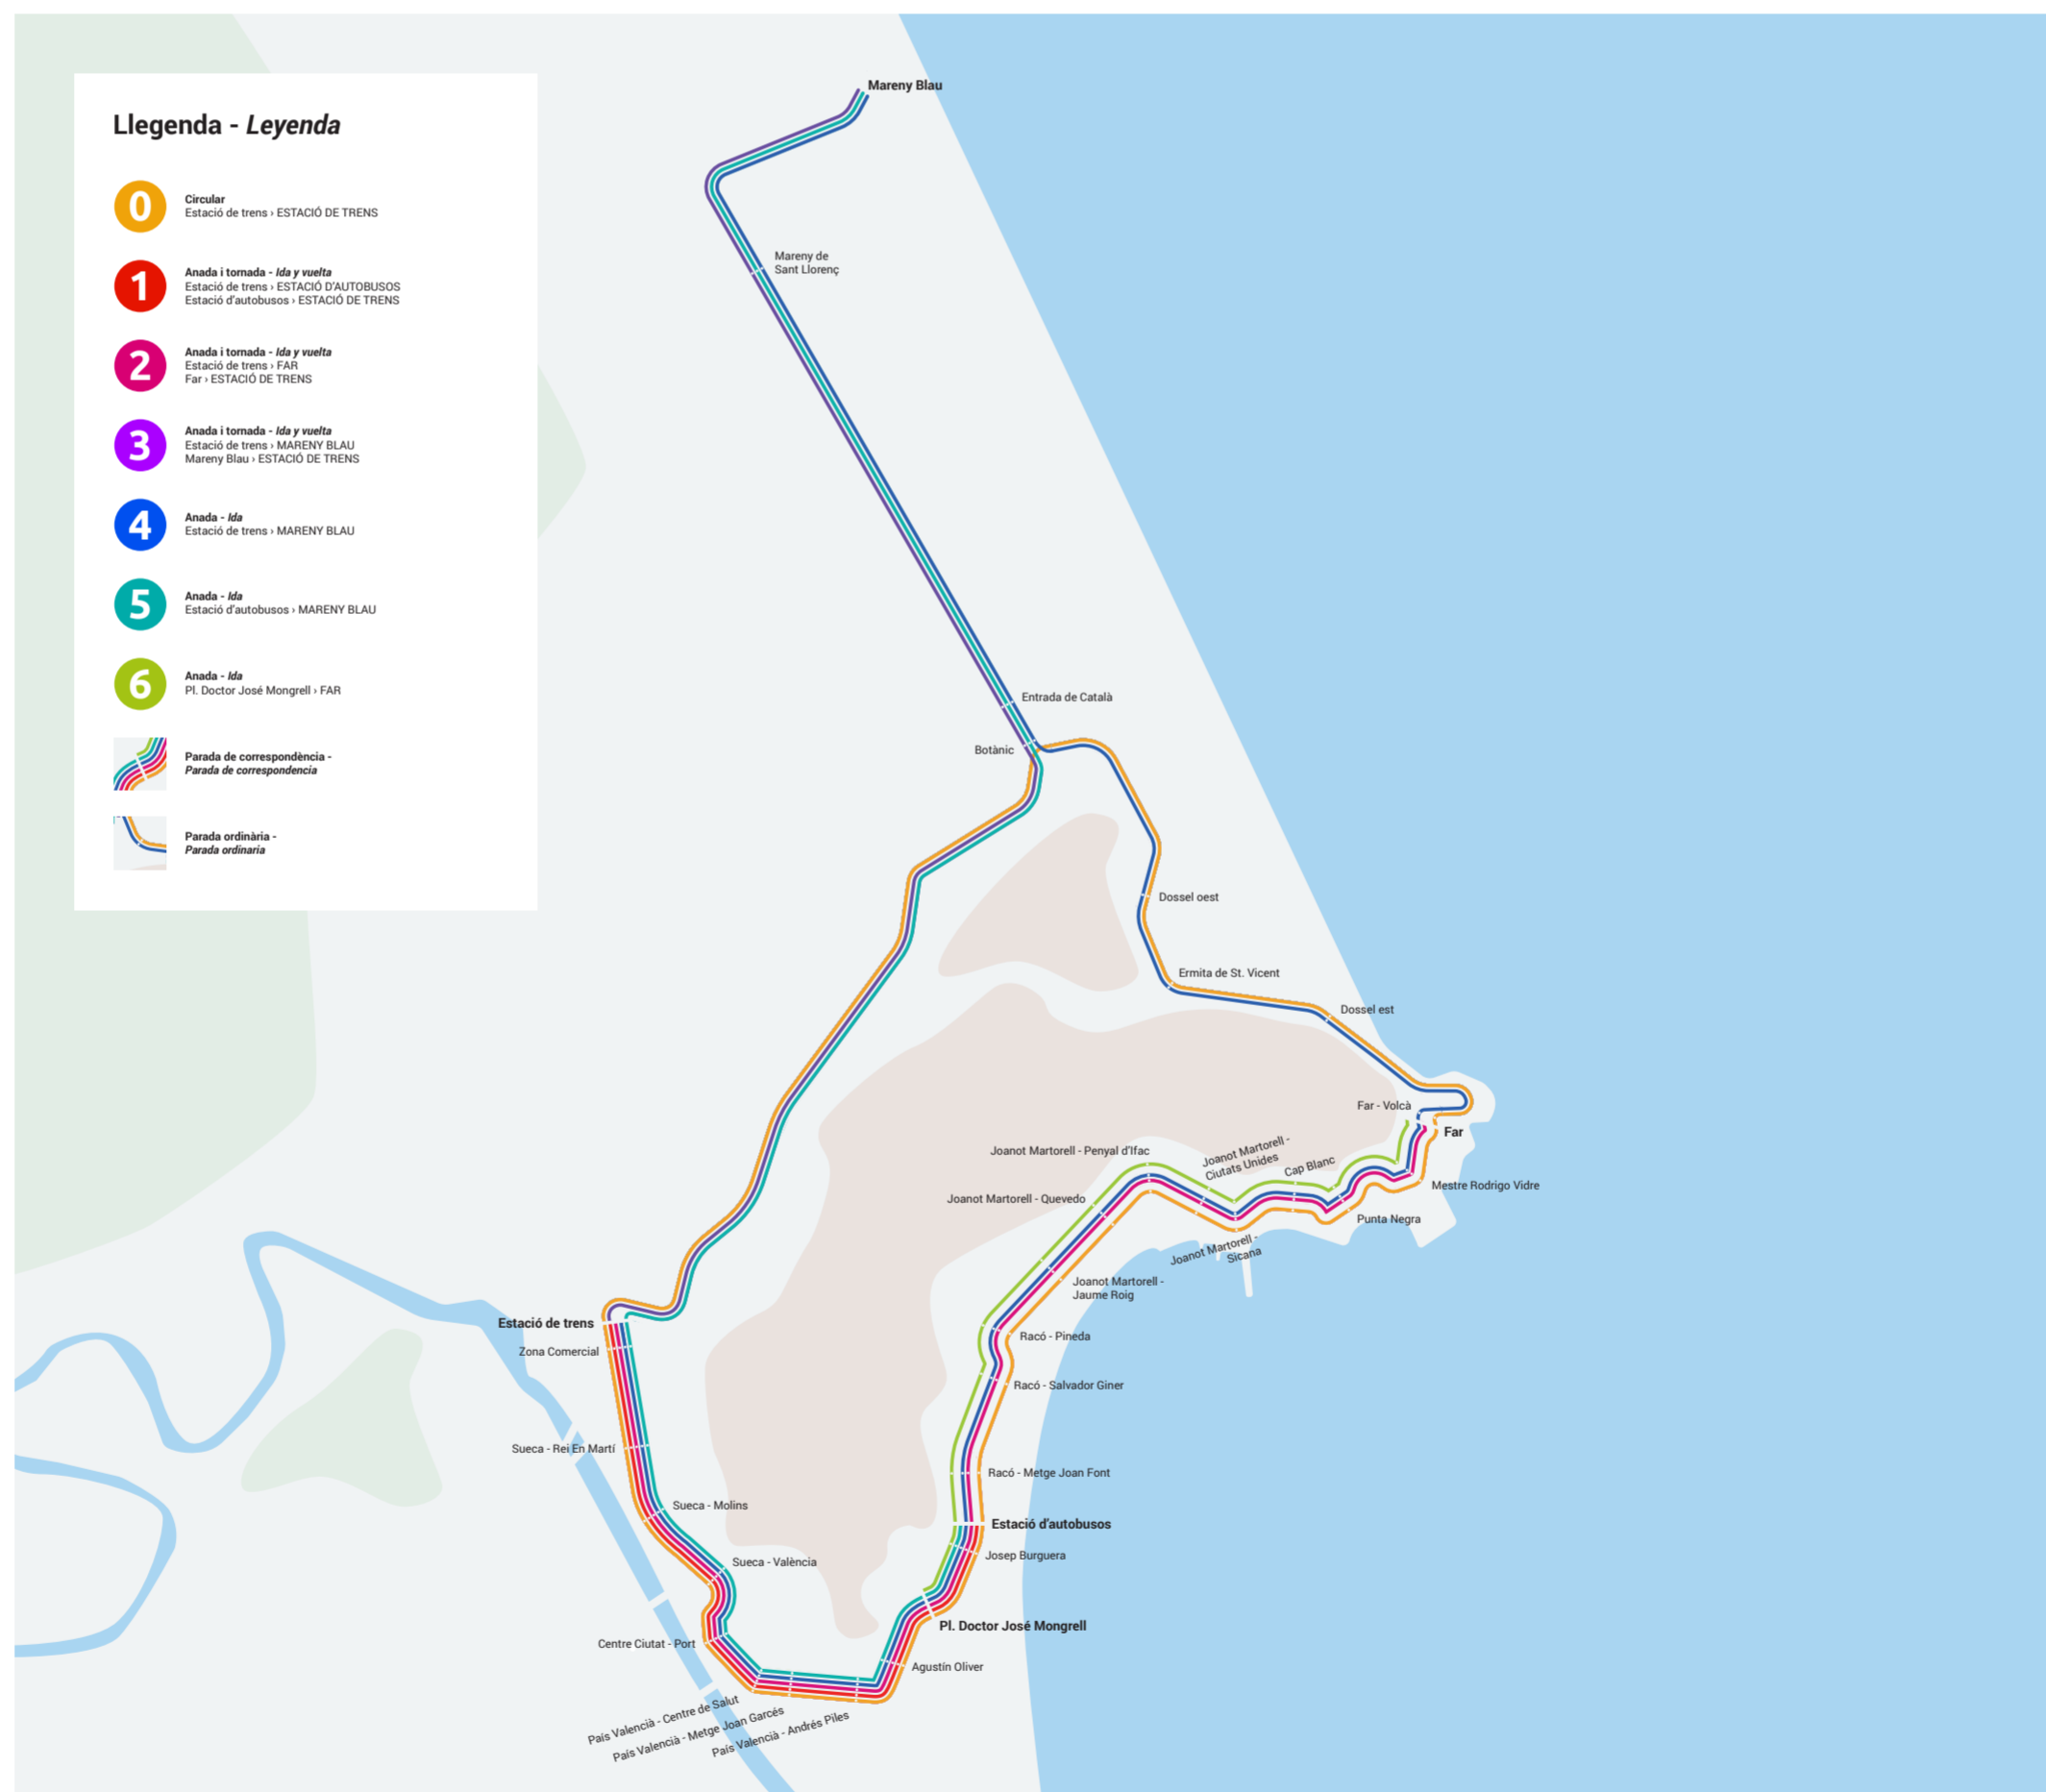

País Valencià - Metge Joan Garcés

Atenció al client
Atención al cliente

961 721 012
651 889 450

C/ Ateneo Musical, 23