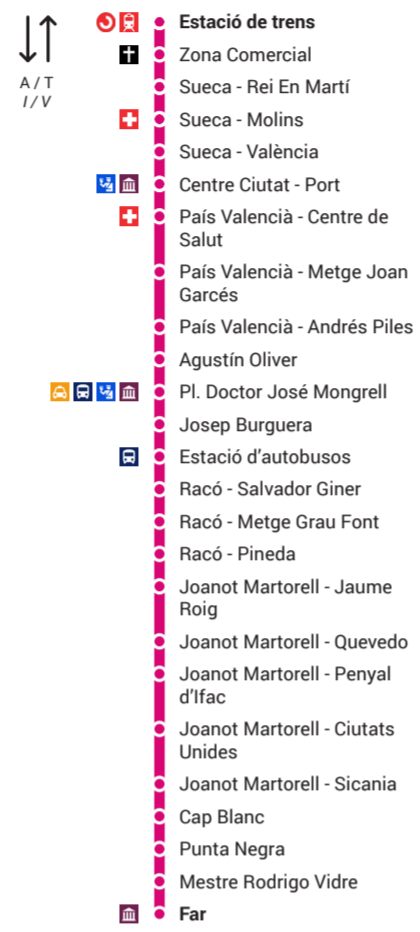

2 Estació de trens FAR

Horaris - Horaris
Eixides - Salidas Estació de trens

Feiners - Laborables 7:20 - 23:20	De 7:20 a 8:20 cada 60 min. De 8:20 a 14:20 cada 30 min. De 14:20 a 16:20 cada 30 min. De 16:20 a 22:20 cada 30 min. De 22:20 a 23:20 cada 60 min.
Cap de setmana i festius - Fin de semana y festivos 7:20 - 23:20	De 7:20 a 23:20 cada 60 min.