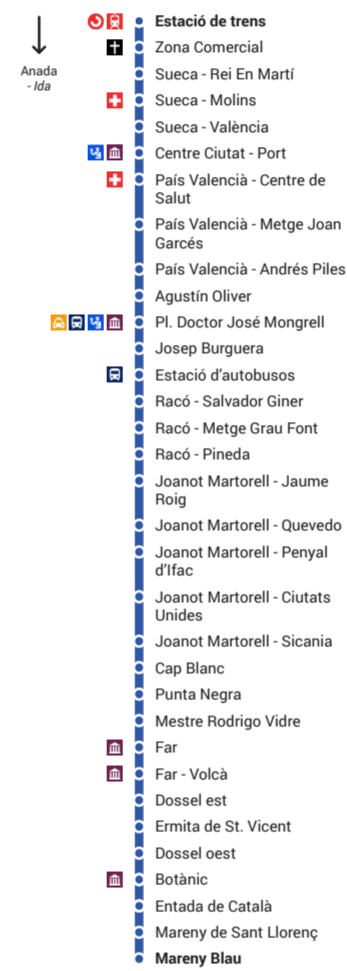

4 Estació de trens MARENY BLAU

Horaris - Horarios

Exides - Salidas Estació de trens

Feiners - Laborables
12:30 Només dj. - Solo ju.

Atenció al client
Atención al cliente

961 721 012
651 889 450

C/ Ateneo Musical, 23