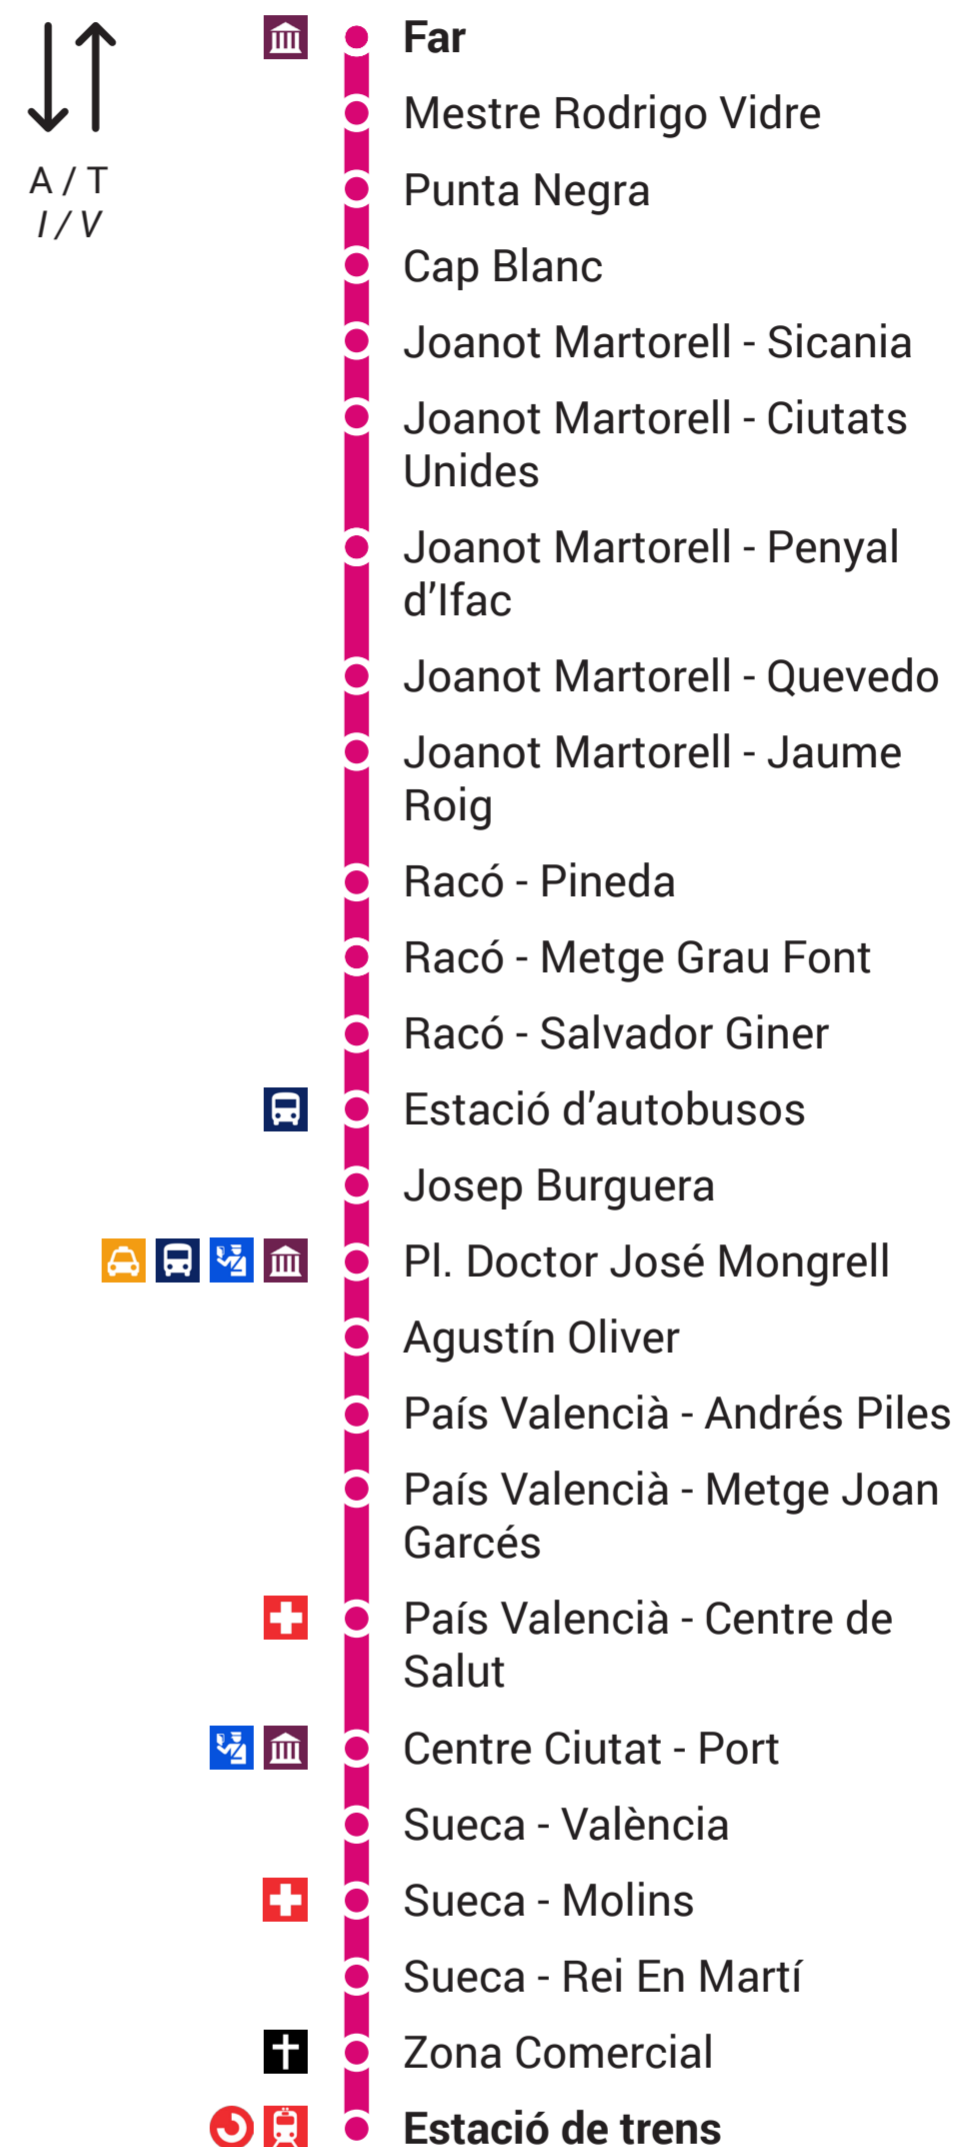

Horaris - Horarios
Eixides - Salidas Far

Feiners - Laborables
8:00 – 23:40

De 8:00 a 8:40 cada 40 min.
De 8:40 a 14:40 cada 30 min.
De 14:40 a 16:40 cada 60 min.
De 16:40 a 22:40 cada 30 min.
De 22:40 a 23:40 cada 60 min.

Cap de setmana i festius - Fin de semana y festivos
7:40 – 23:40