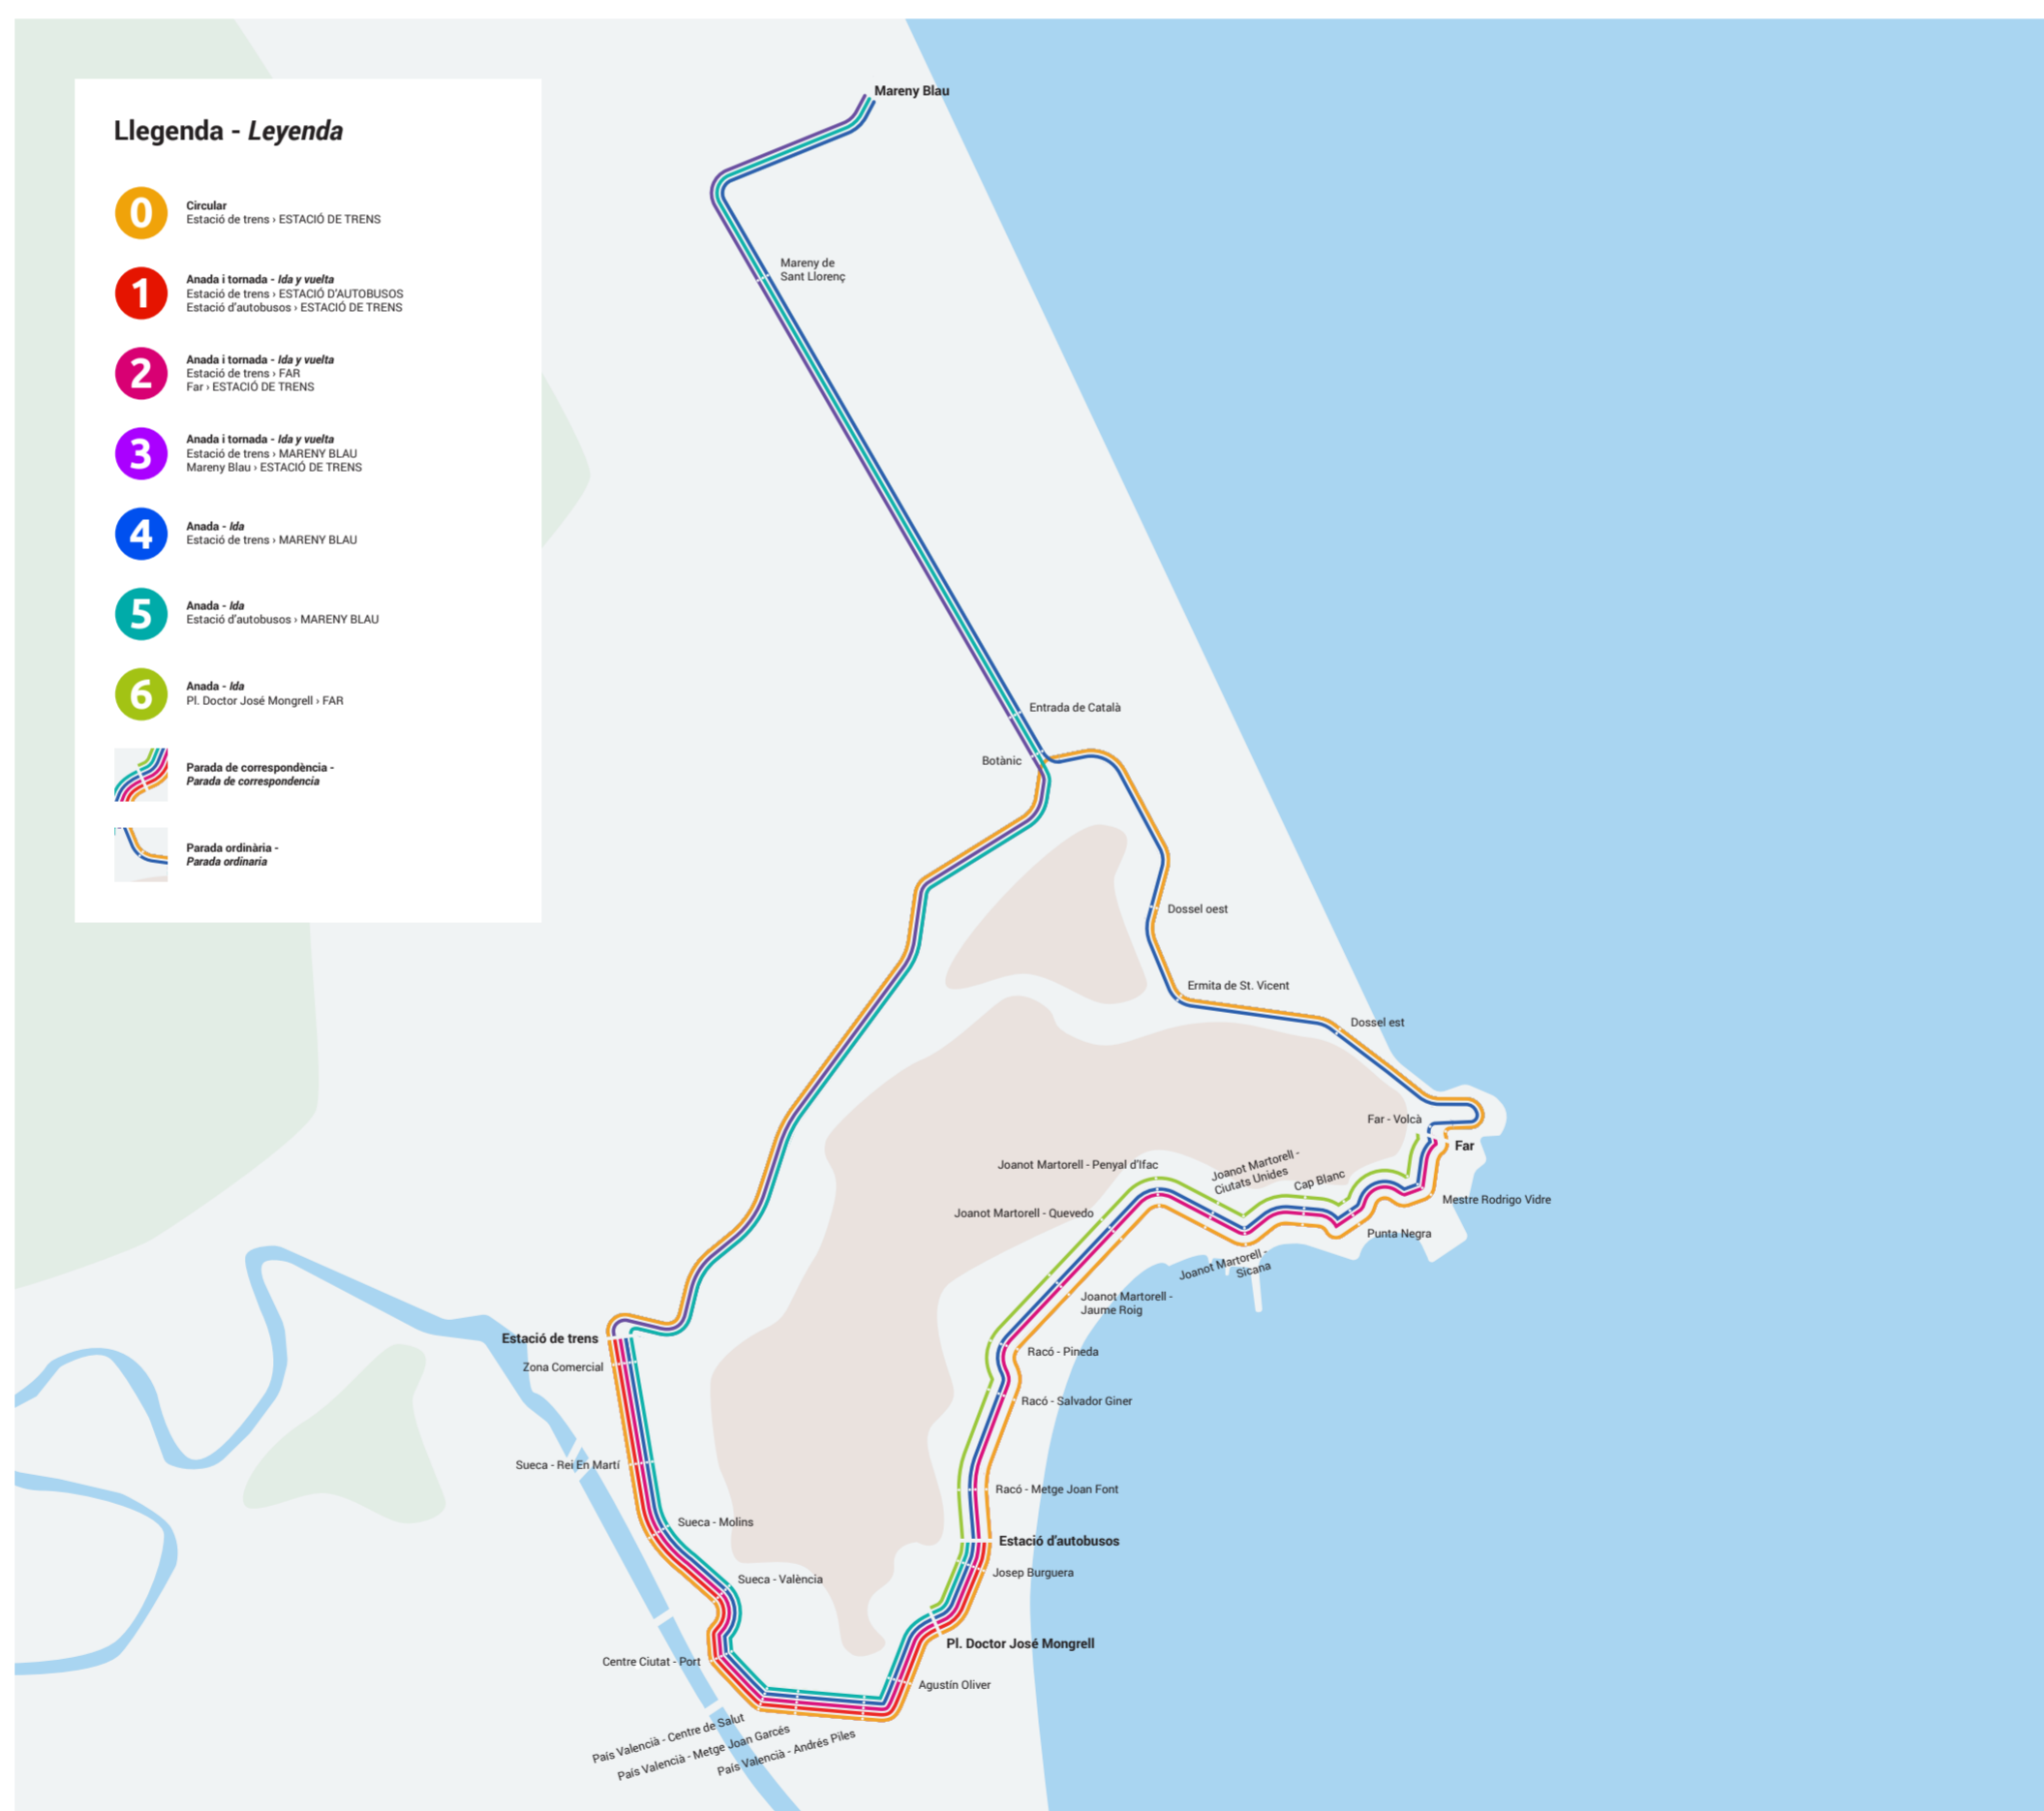

País Valencià - Metge Joan Garcés

Atenció al client
Atención al cliente

961 721 012
651 889 450

C/ Ateneo Musical, 23