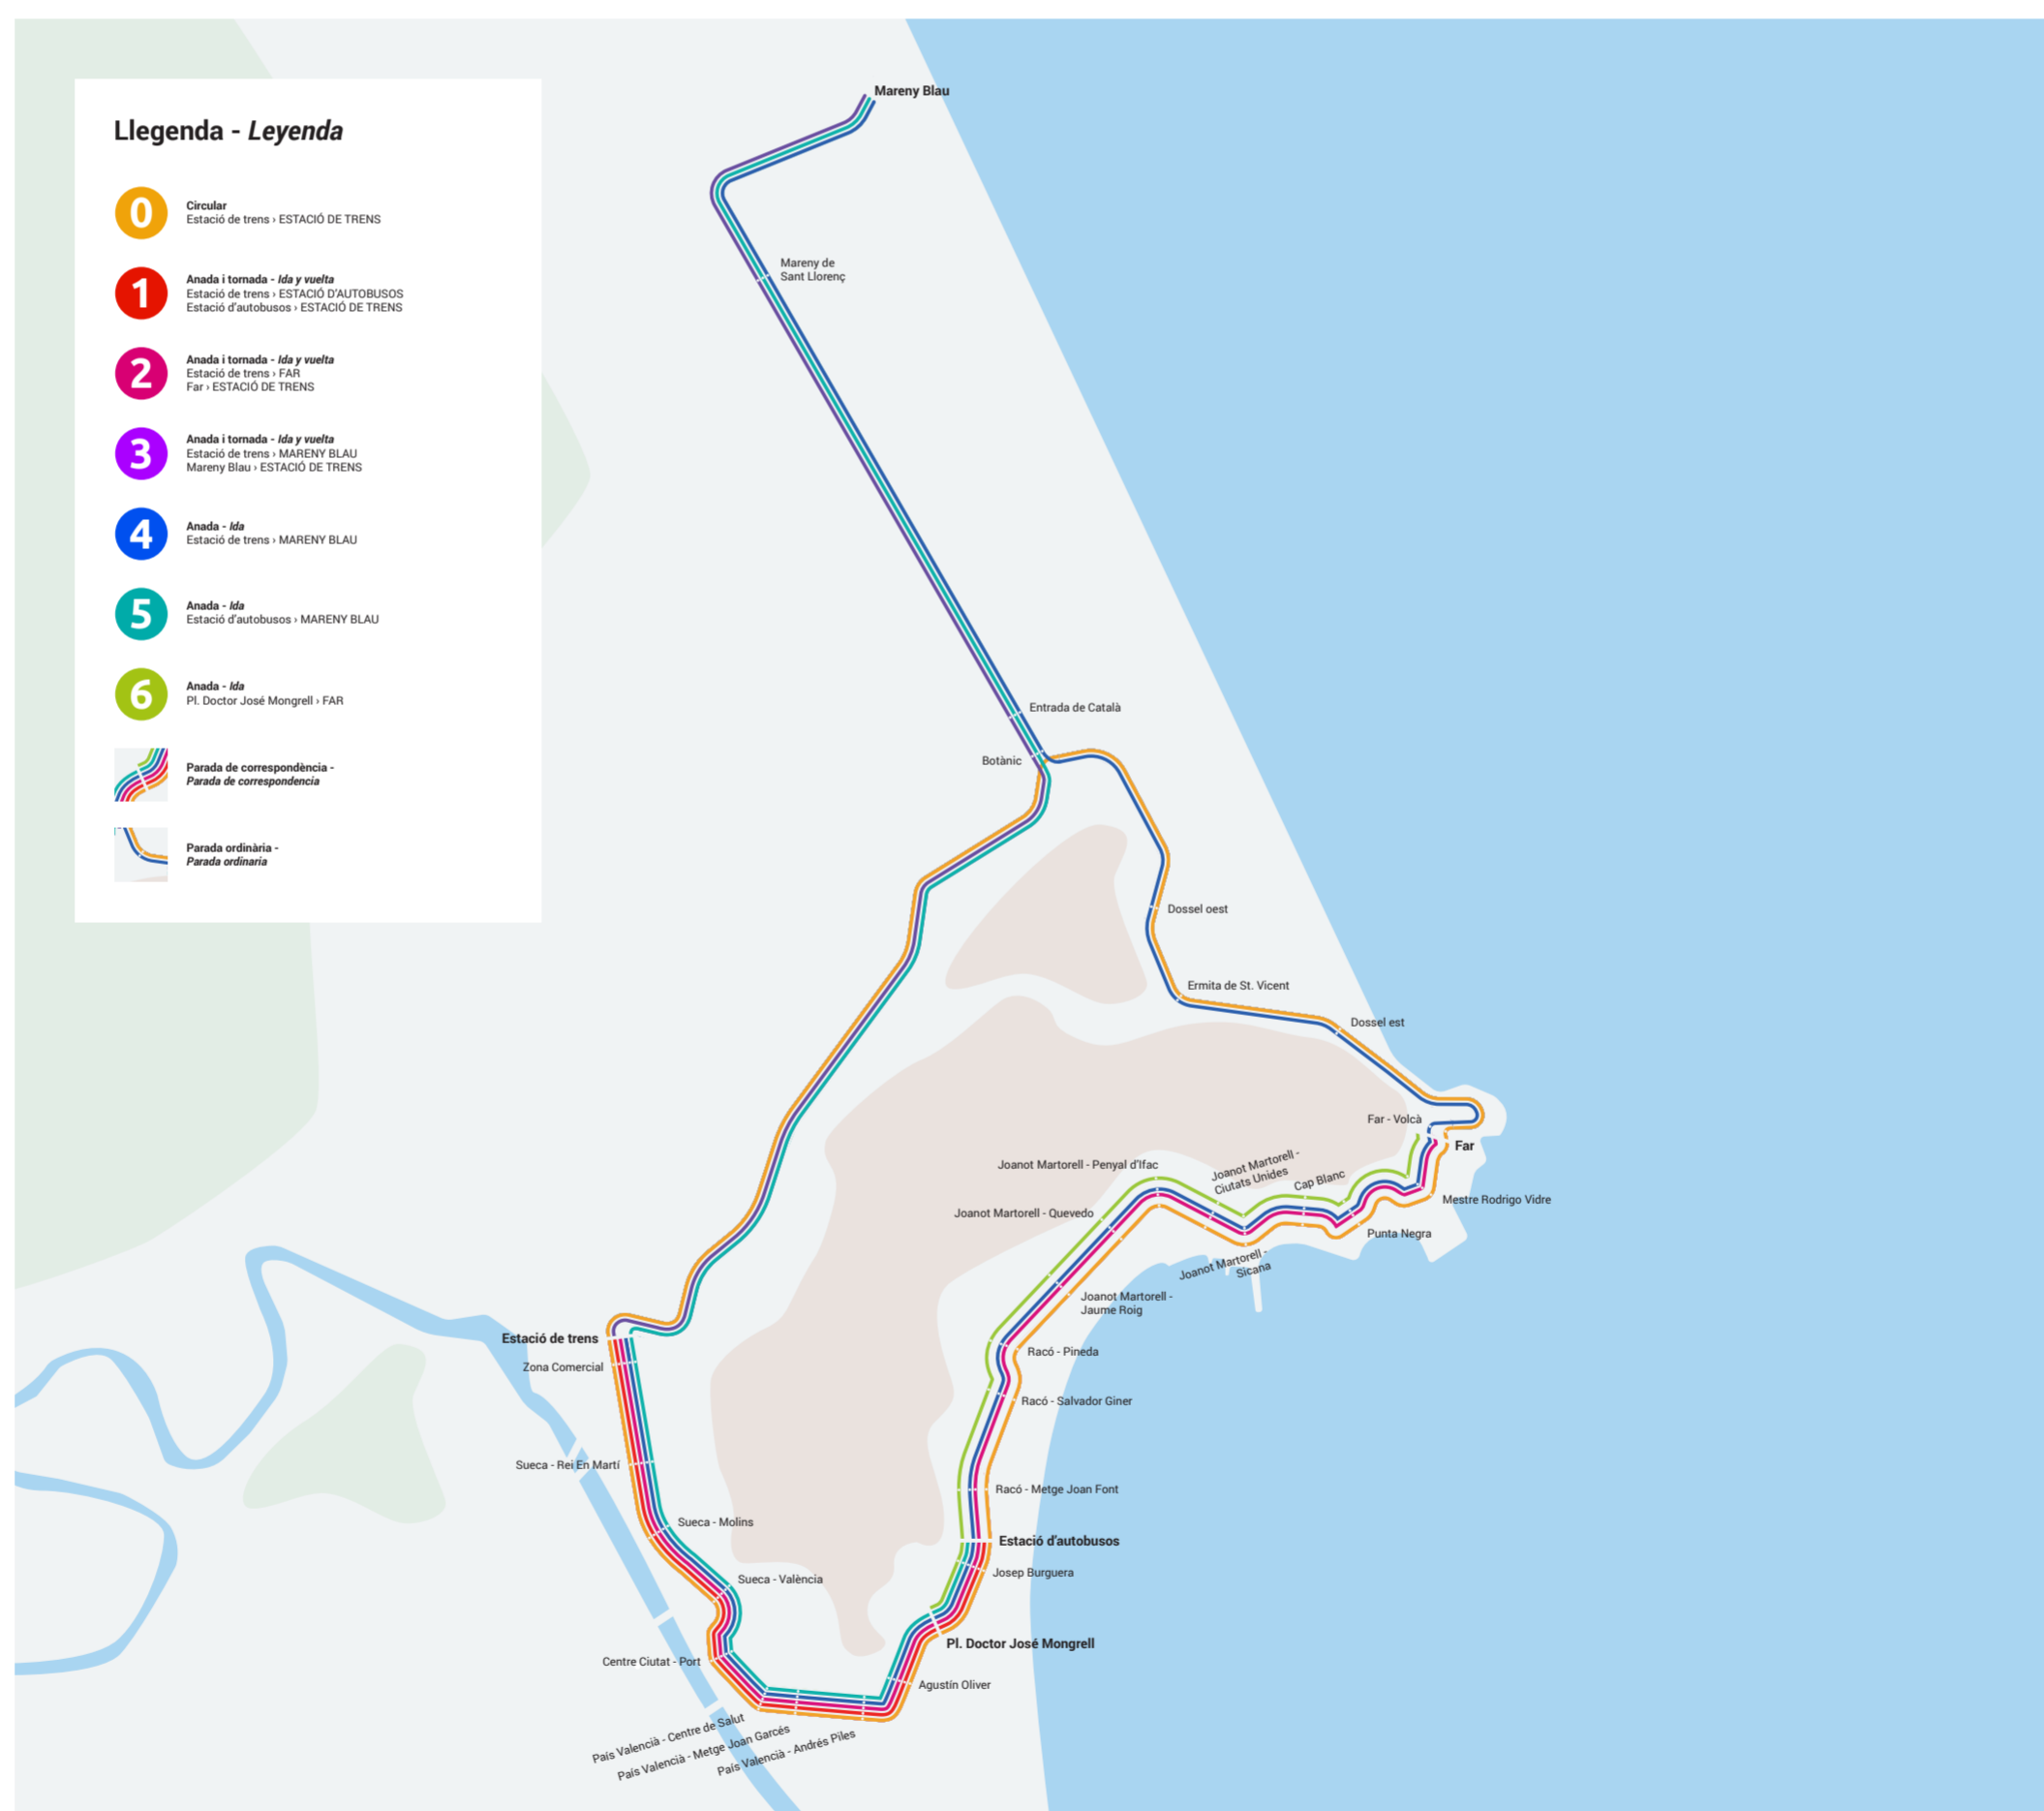

Joanot Martorell - Penyal d'Ifac

Atenció al client
Atención al cliente

961 721 012
651 889 450

C/ Ateneo Musical, 23