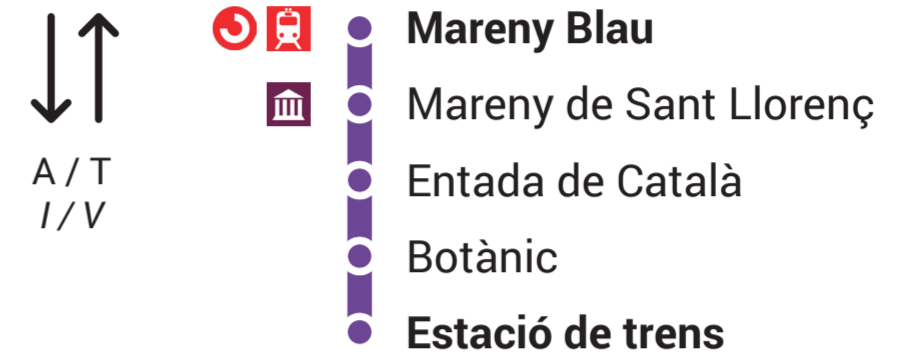

Horaris - Horarios

Eixides - Salidas Mareny Blau

Feiners - Laborables	7:50
7:50 – 18:40	12:40
	18:40