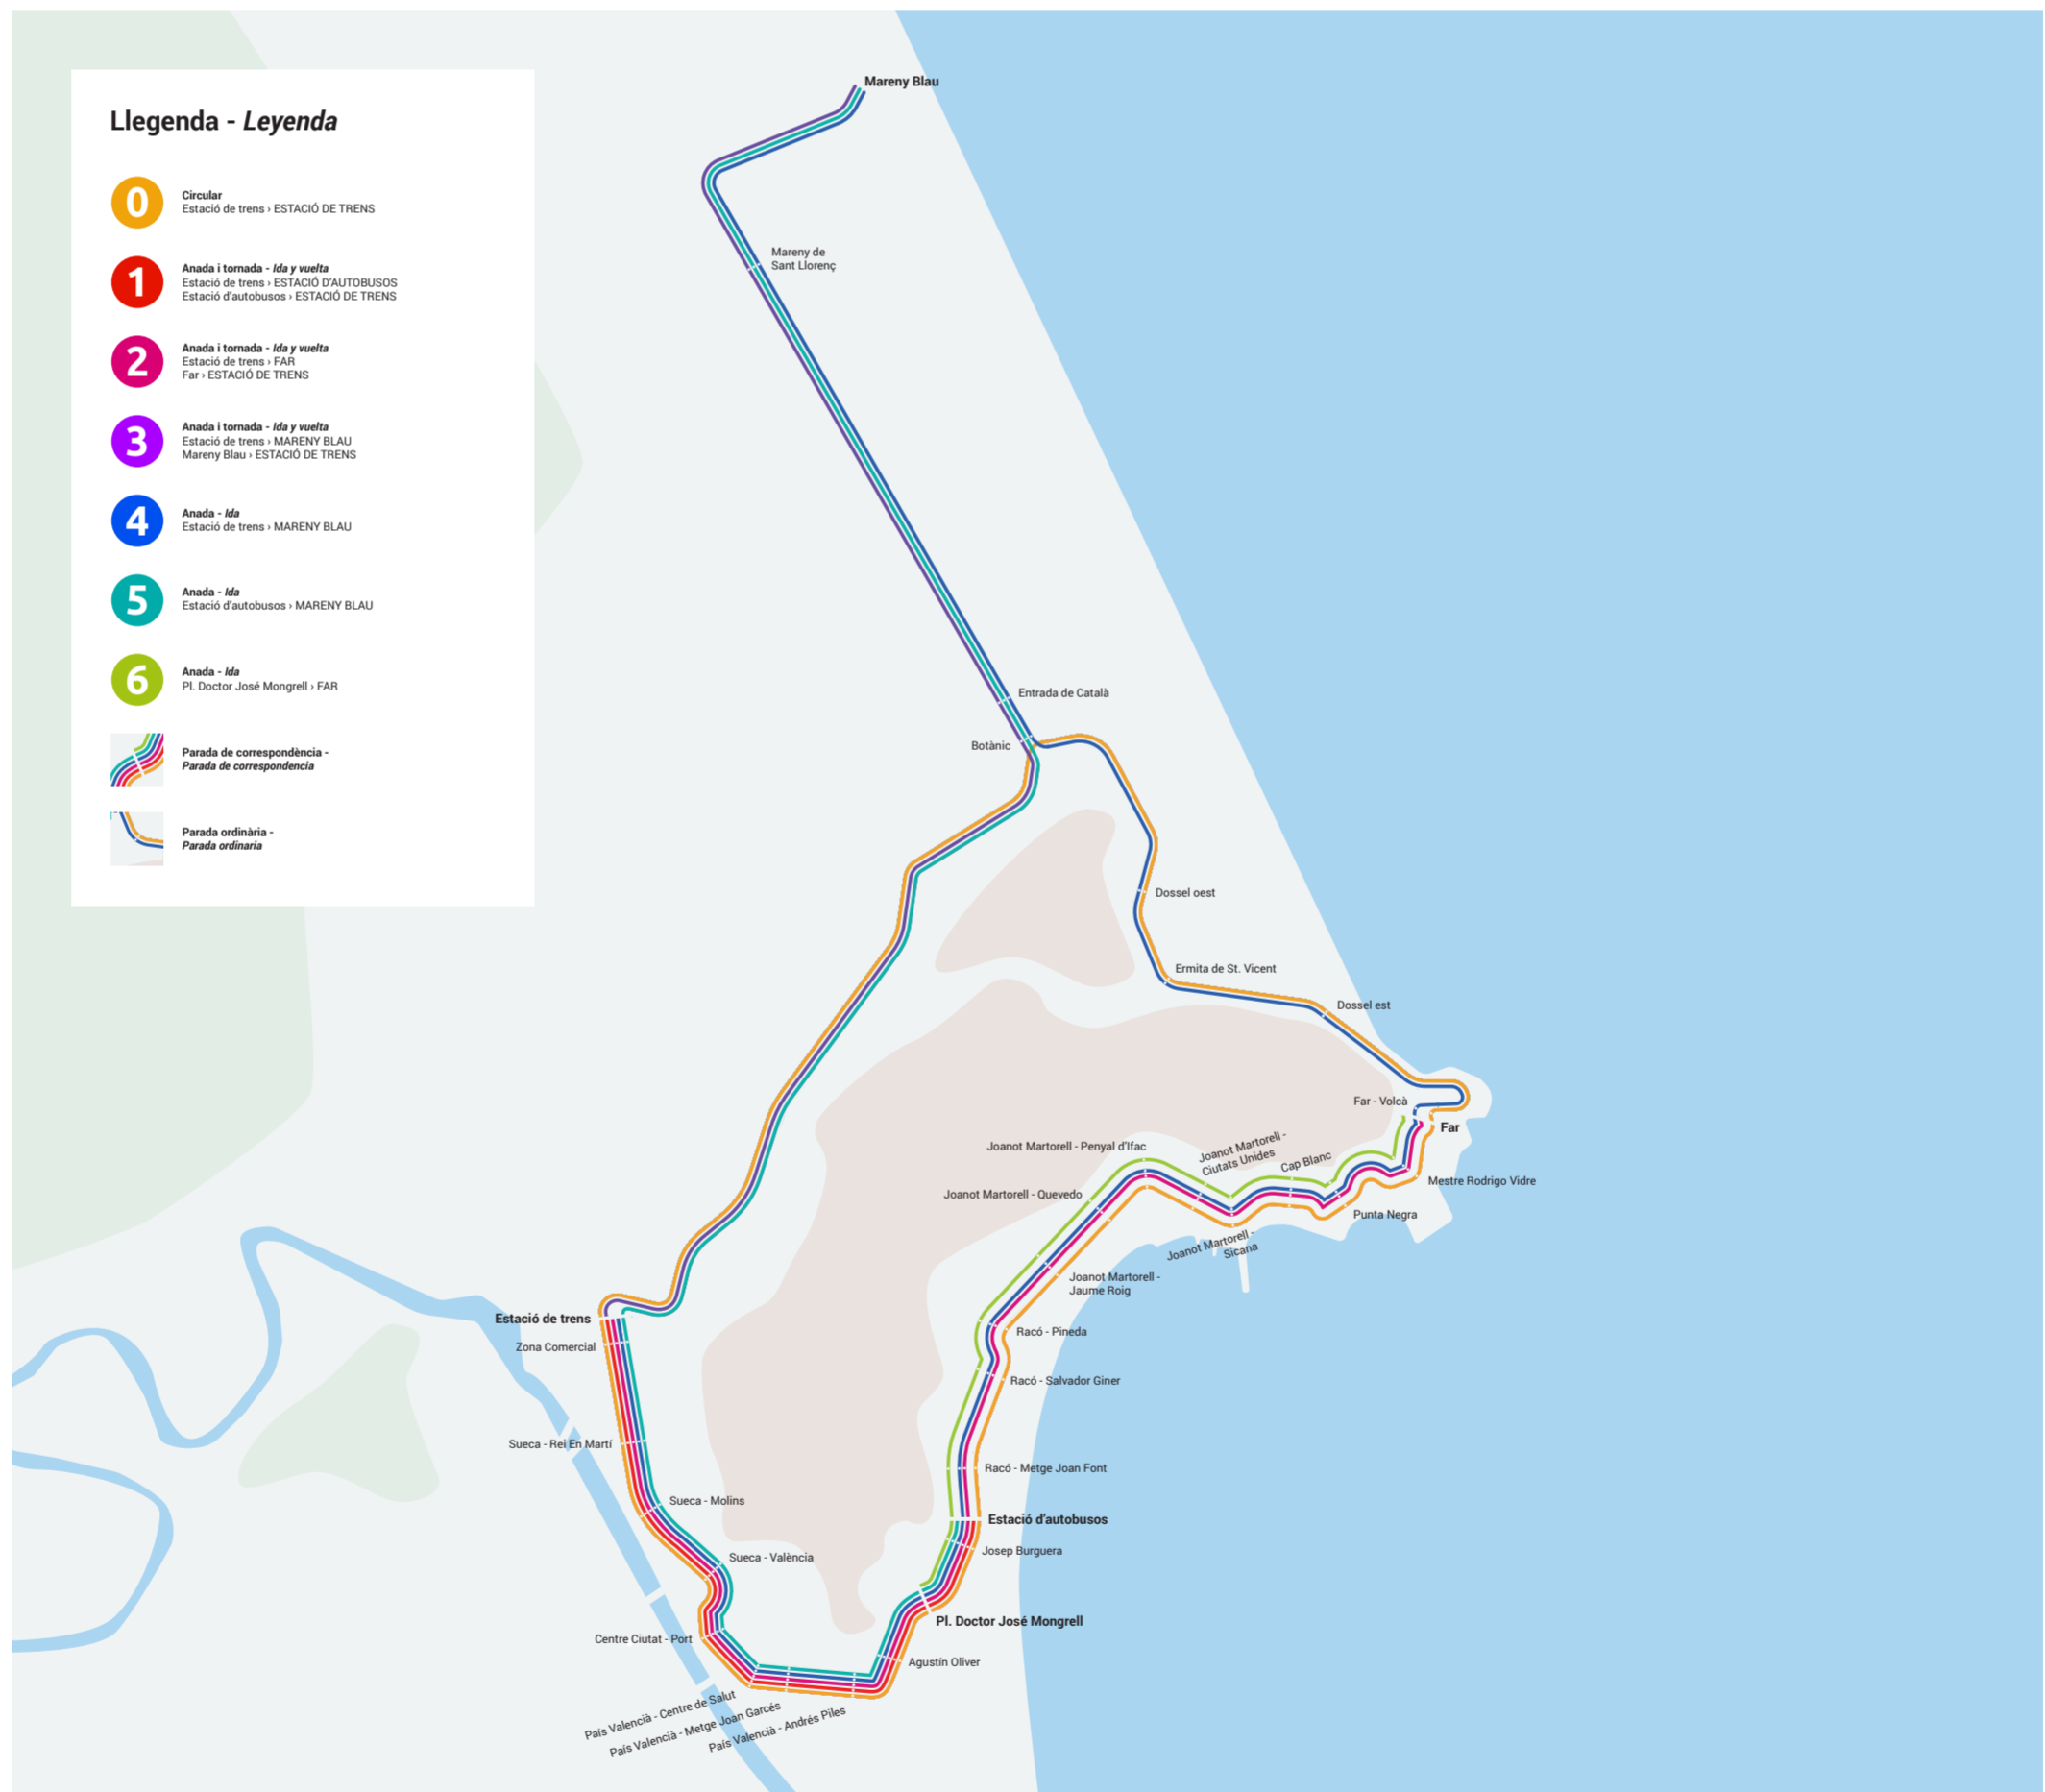

Zona Comercial

Atenció al client
Atención al cliente

961 721 012
651 889 450

C/ Ateneo Musical, 23