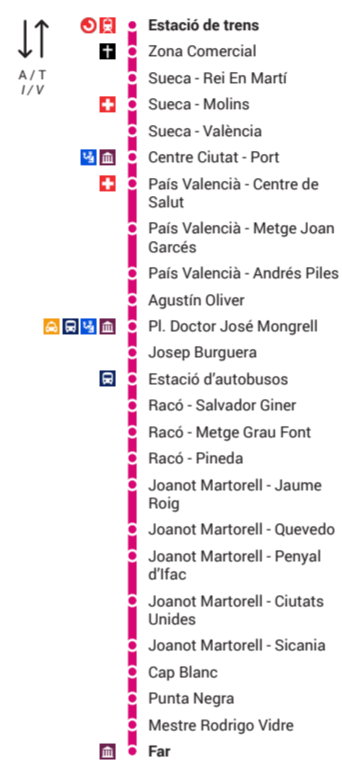

2 Estació de trens FAR

Horaris - Horarios

Exides - Salidas Estació de trens

Feiners - Laborables
7:20 - 23:20

Fi de setmana y festius
7:20 - 23:20