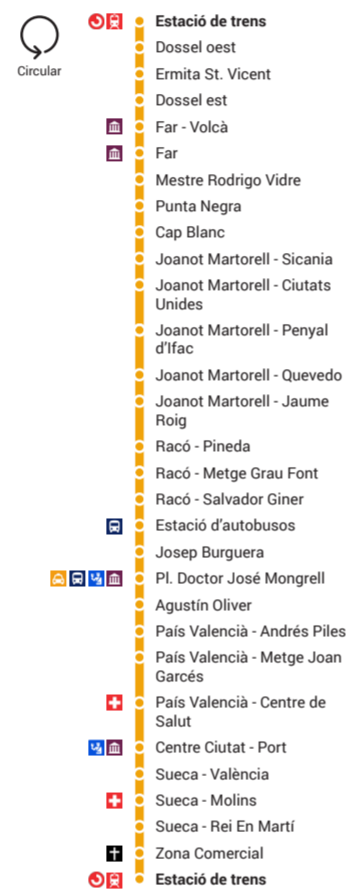

País Valencià - Metge Joan Garcés

0 Circular ESTACIÓ DE TRENS