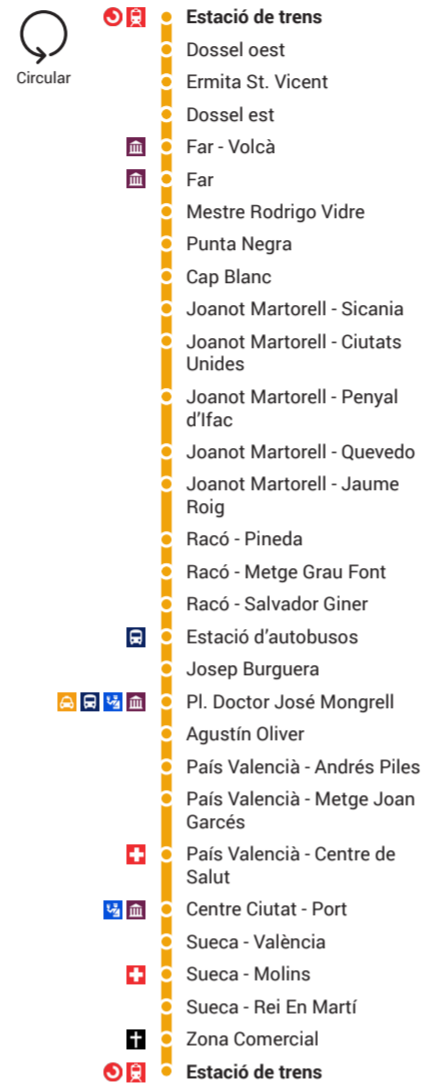

0 Circular ESTACIÓ DE TRENS

Horaris - Horaris
Eixides - Salidas Estació de trens

Feiners - Laborables 9:20 - 12:30	9:20 11:20 12:30