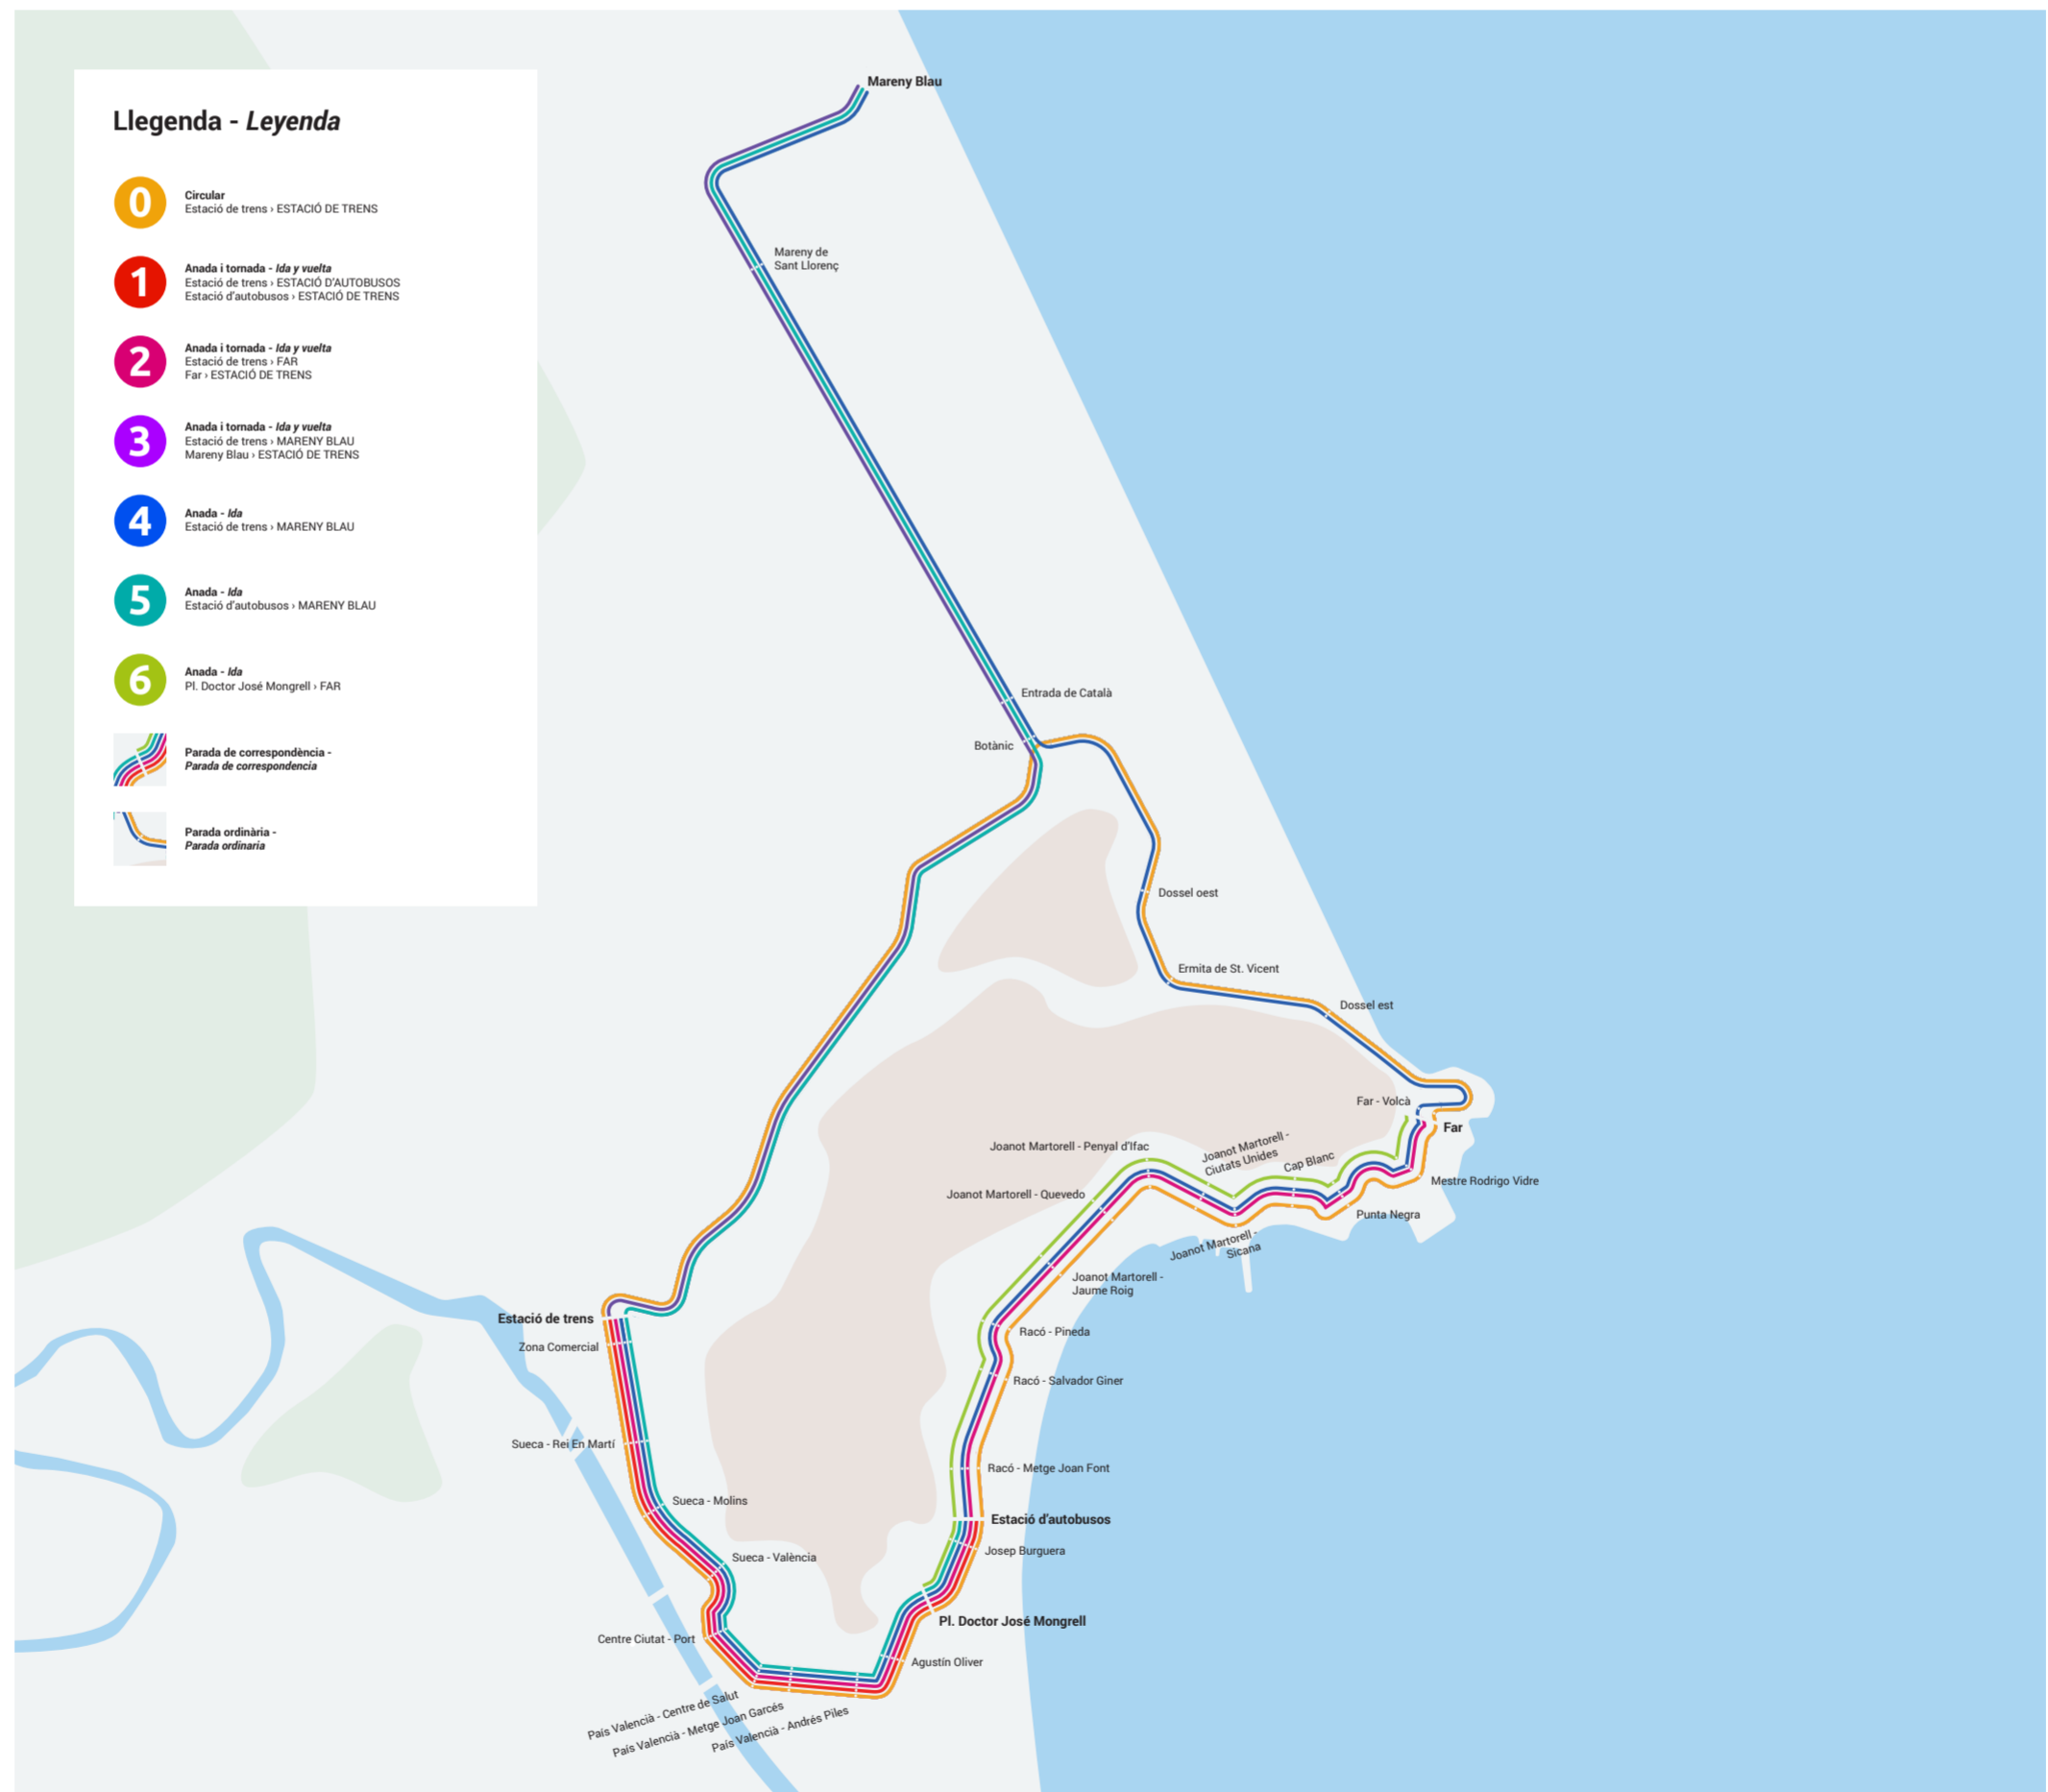

961 721 012
651 889 450

C/ Ateneo Musical, 23

Joanot Martorell - Penyal d'Ifac

Atenció al client
Atención al cliente

961 721 012
651 889 450

C/ Ateneo Musical, 23

Far

Atenció al client
Atención al cliente