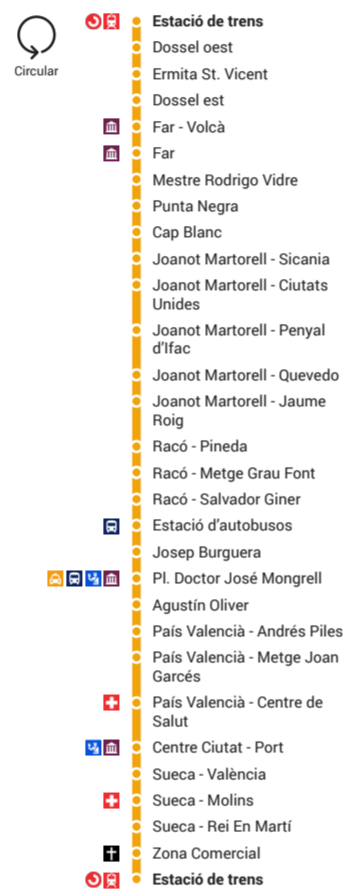

C/ Ateneo Musical, 23

Estació d'autobusos

Atenció al client
Atención al cliente

961 721 012
651 889 450

C/ Ateneo Musical, 23

Estació d'autobusos

0 Circular ESTACIÓ DE TRENS

Horaris - Horaris
Eixides - Salidas Estació de trens