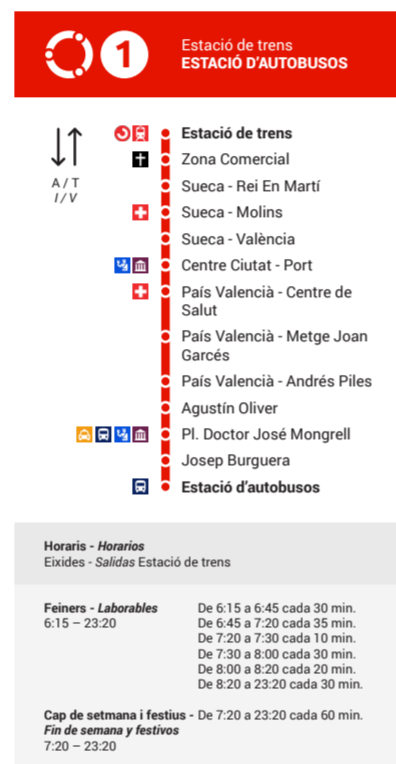

Atenció al client
Atención al cliente

961 721 012
651 889 450

C/ Ateneo Musical, 23