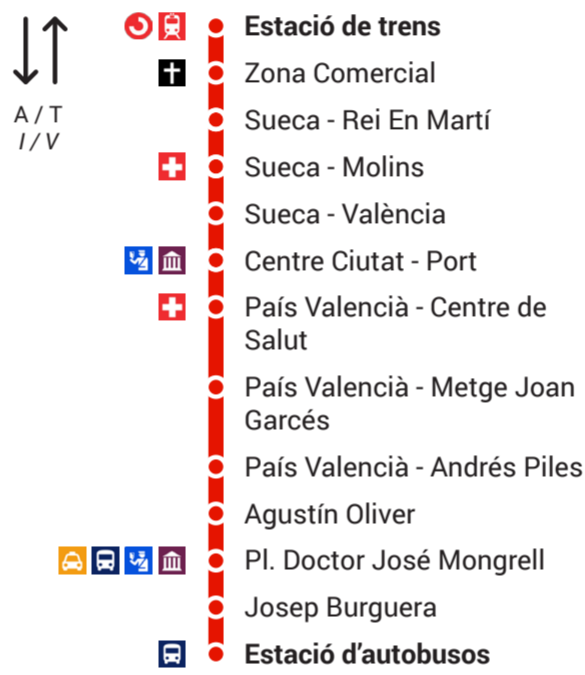

1 Estació de trens ESTACIÓ D'AUTOBUSOS

Horaris - Horarios	
Eixides - Salidas Estació de trens	
Feiners - Laborables	De 6:15 a 6:45 cada 30 min.
6:15 - 23:20	De 6:45 a 7:20 cada 35 min.
	De 7:20 a 7:30 cada 10 min.
	De 7:30 a 8:00 cada 30 min.
	De 8:00 a 8:20 cada 20 min.
	De 8:20 a 23:20 cada 30 min.
Cap de setmana i festius - De 7:20 a 23:20 cada 60 min.	
Fin de semana y festivos	
7:20 - 23:20	
Horaris - Horarios	
Eixides - Salidas Estació d'autobusos	
Feiners - Laborables	De 6:00 a 6:25 cada 25 min.
6:00 - 22:45	De 6:25 a 6:55 cada 30 min.
	De 6:55 a 7:15 cada 20 min.
	De 7:15 a 22:45 cada 30 min.
Cap de setmana i festius - De 6:45 a 22:45 cada 60 min.	
Fin de semana y festivos	
6:45 - 22:45