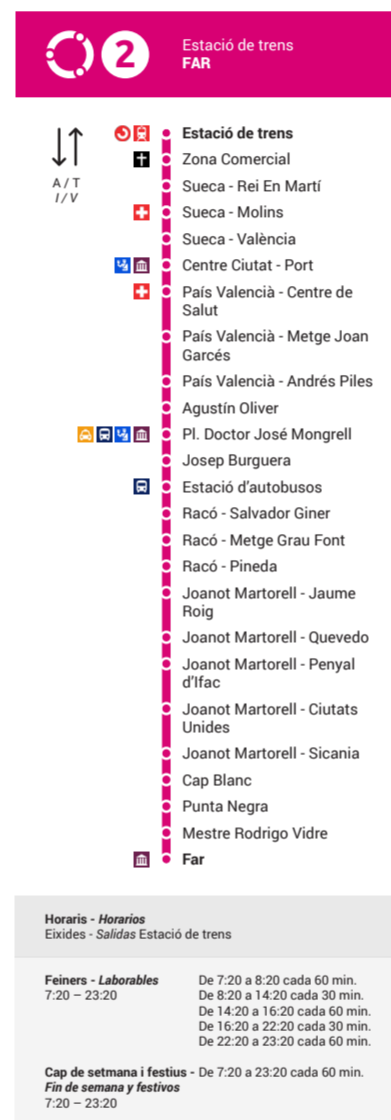

Estació d'autobusos

Atenció al client
Atención al cliente

961 721 012
651 889 450

C/ Ateneo Musical, 23