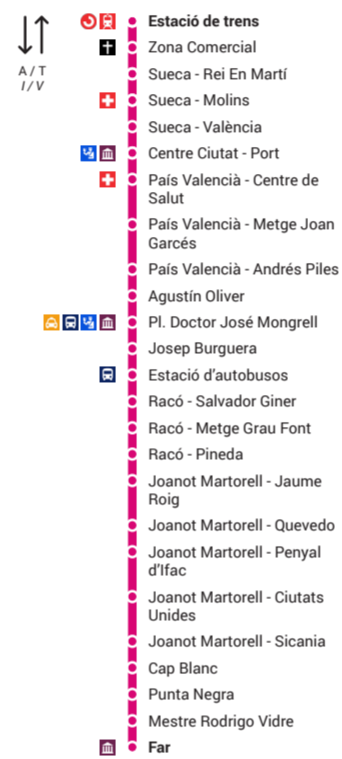

2 Estació de trens FAR

Feiners - Laborables
7:20 - 23:20
De 7:20 a 8:20 cada 60 min.
De 8:20 a 14:20 cada 30 min.
De 14:20 a 16:20 cada 60 min.
De 16:20 a 22:20 cada 30 min.
De 22:20 a 23:20 cada 60 min.

Cap de setmana i festius - De 7:20 a 23:20 cada 60 min.
Fi de setmana y festius
7:20 - 23:20