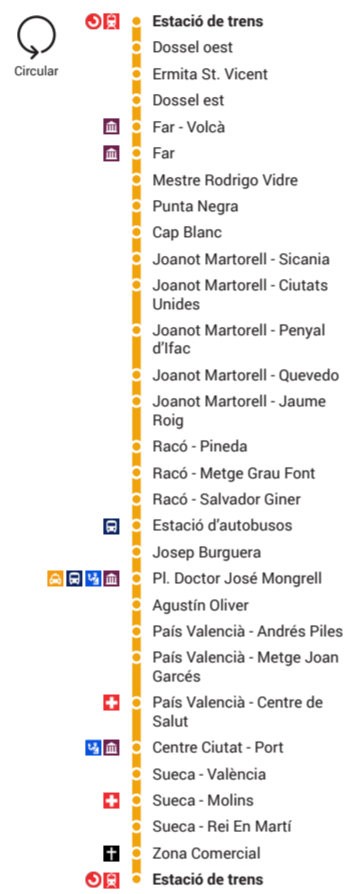

Estació de trens

0 Circular ESTACIÓ DE TRENS

Horaris - Horaris
Eixides - Salidas Estació de trens

Feiners - Laborables	9:20	11:20	12:30