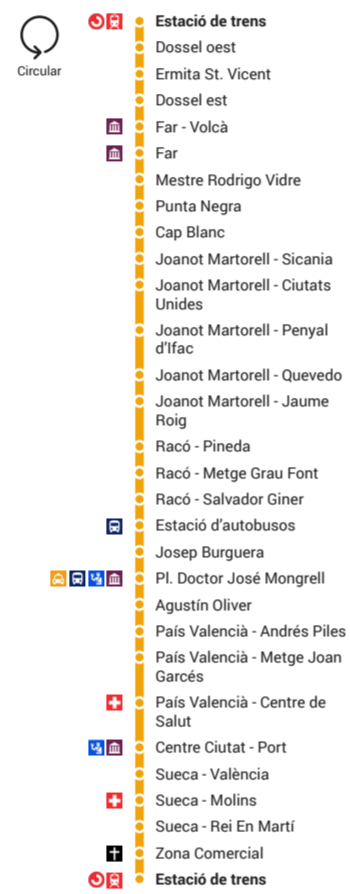

Pl. Doctor José Mongrell

0 Circular ESTACIÓ DE TRENS