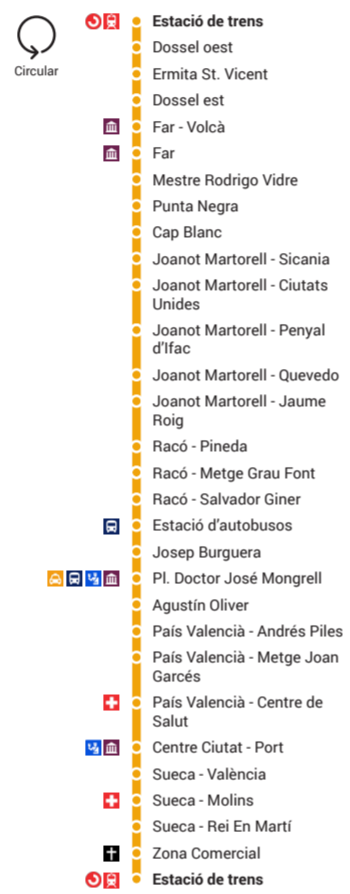

Agustín Oliver

0 Circular ESTACIÓ DE TRENS

Horaris - Horaris
Eixides - Salidas Estació de trens

Feiners - Laborables	9:20	11:20	12:30
9:20 - 12:30