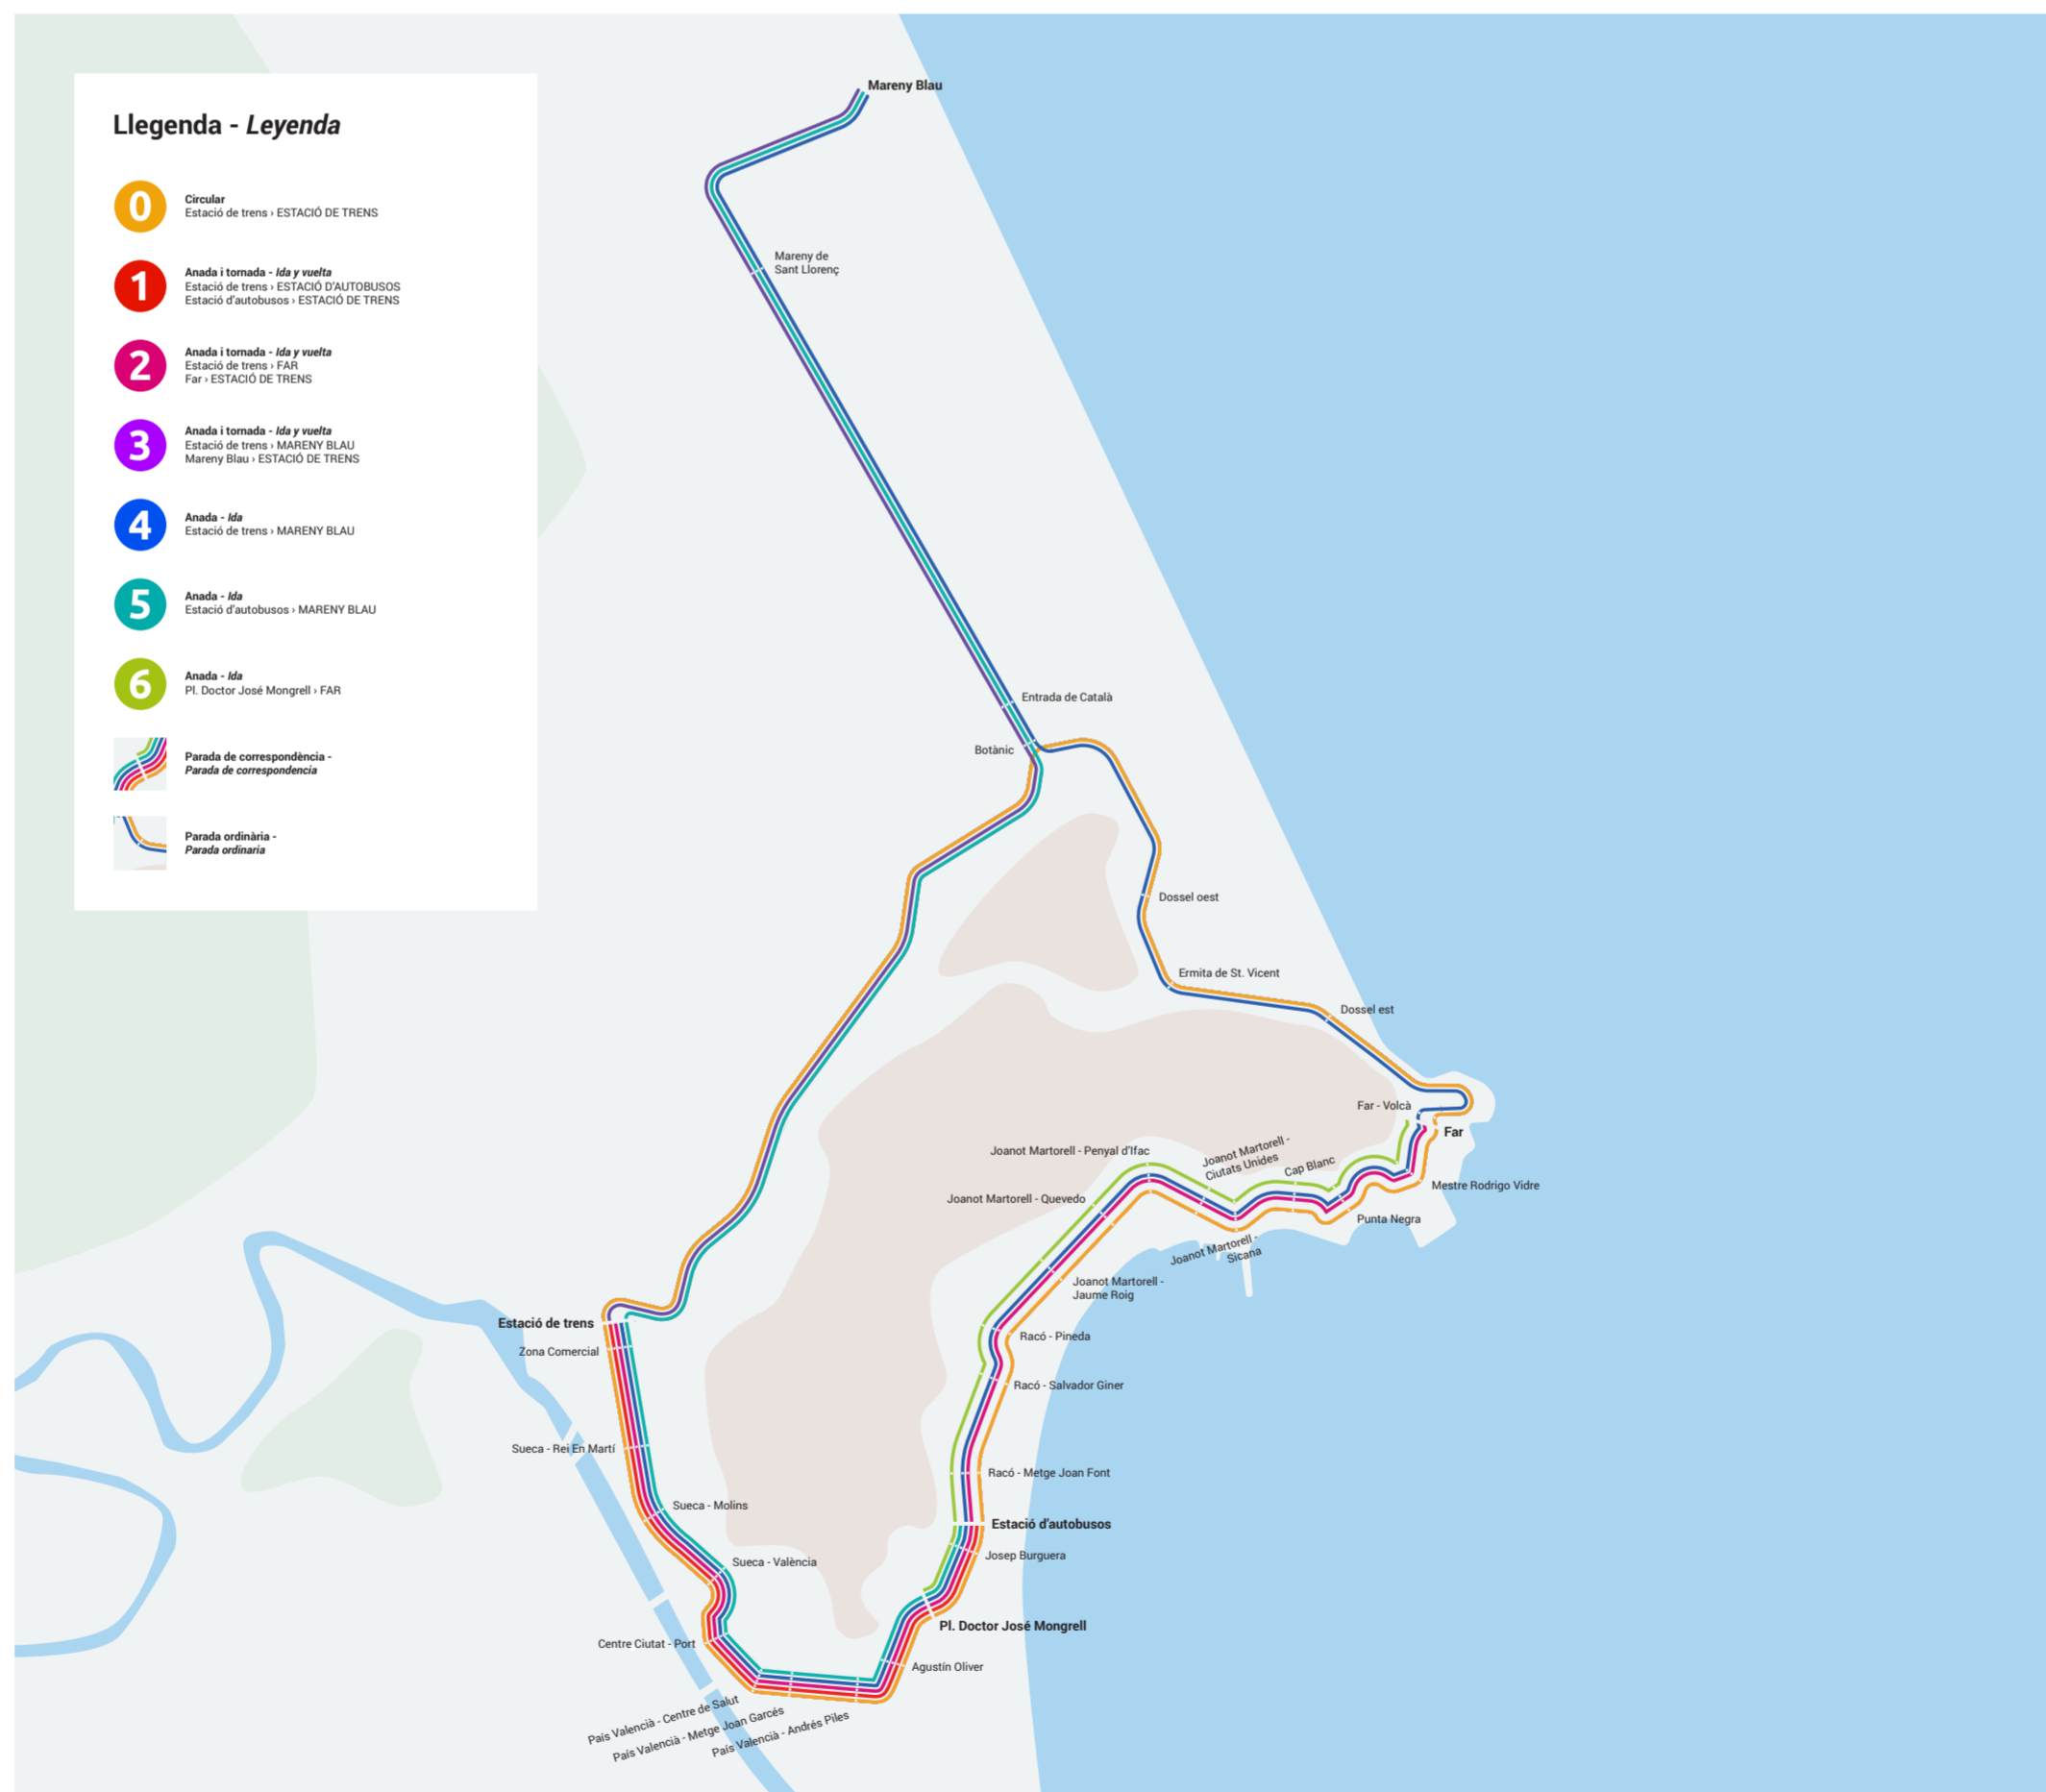

961 721 012
651 889 450

C/ Ateneo Musical, 23

Joanot Martorell - Jaume Roig

Atenció al client
Atención al cliente

961 721 012
651 889 450

C/ Ateneo Musical, 23

Joanot Martorell - Quevedo

Atenció al client
Atención al cliente