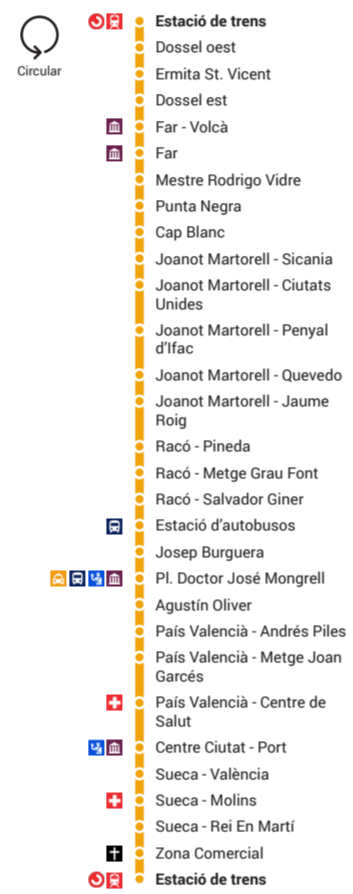

Joanot Martorell - Penyal d'Ifac

0 Circular ESTACIÓ DE TRENS