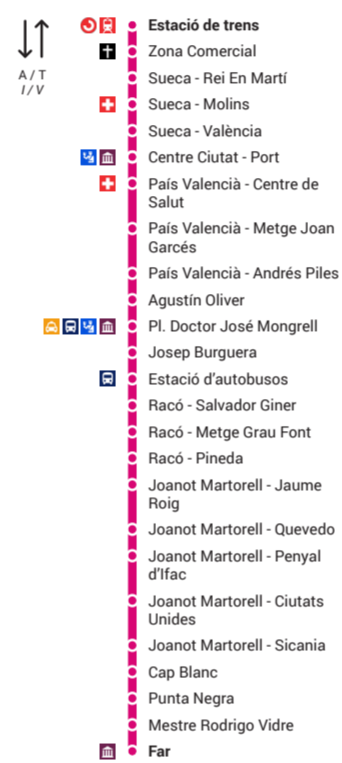

2 Estació de trens FAR