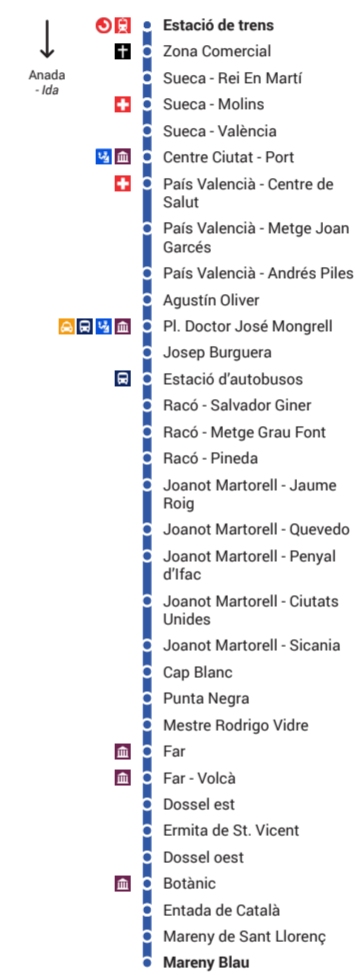

4 Estació de trens MARENY BLAU

Feiners - Laborables 12:30 Només dj. - Solo ju.

Atenció al client
Atención al cliente

961 721 012
651 889 450

C/ Ateneo Musical, 23