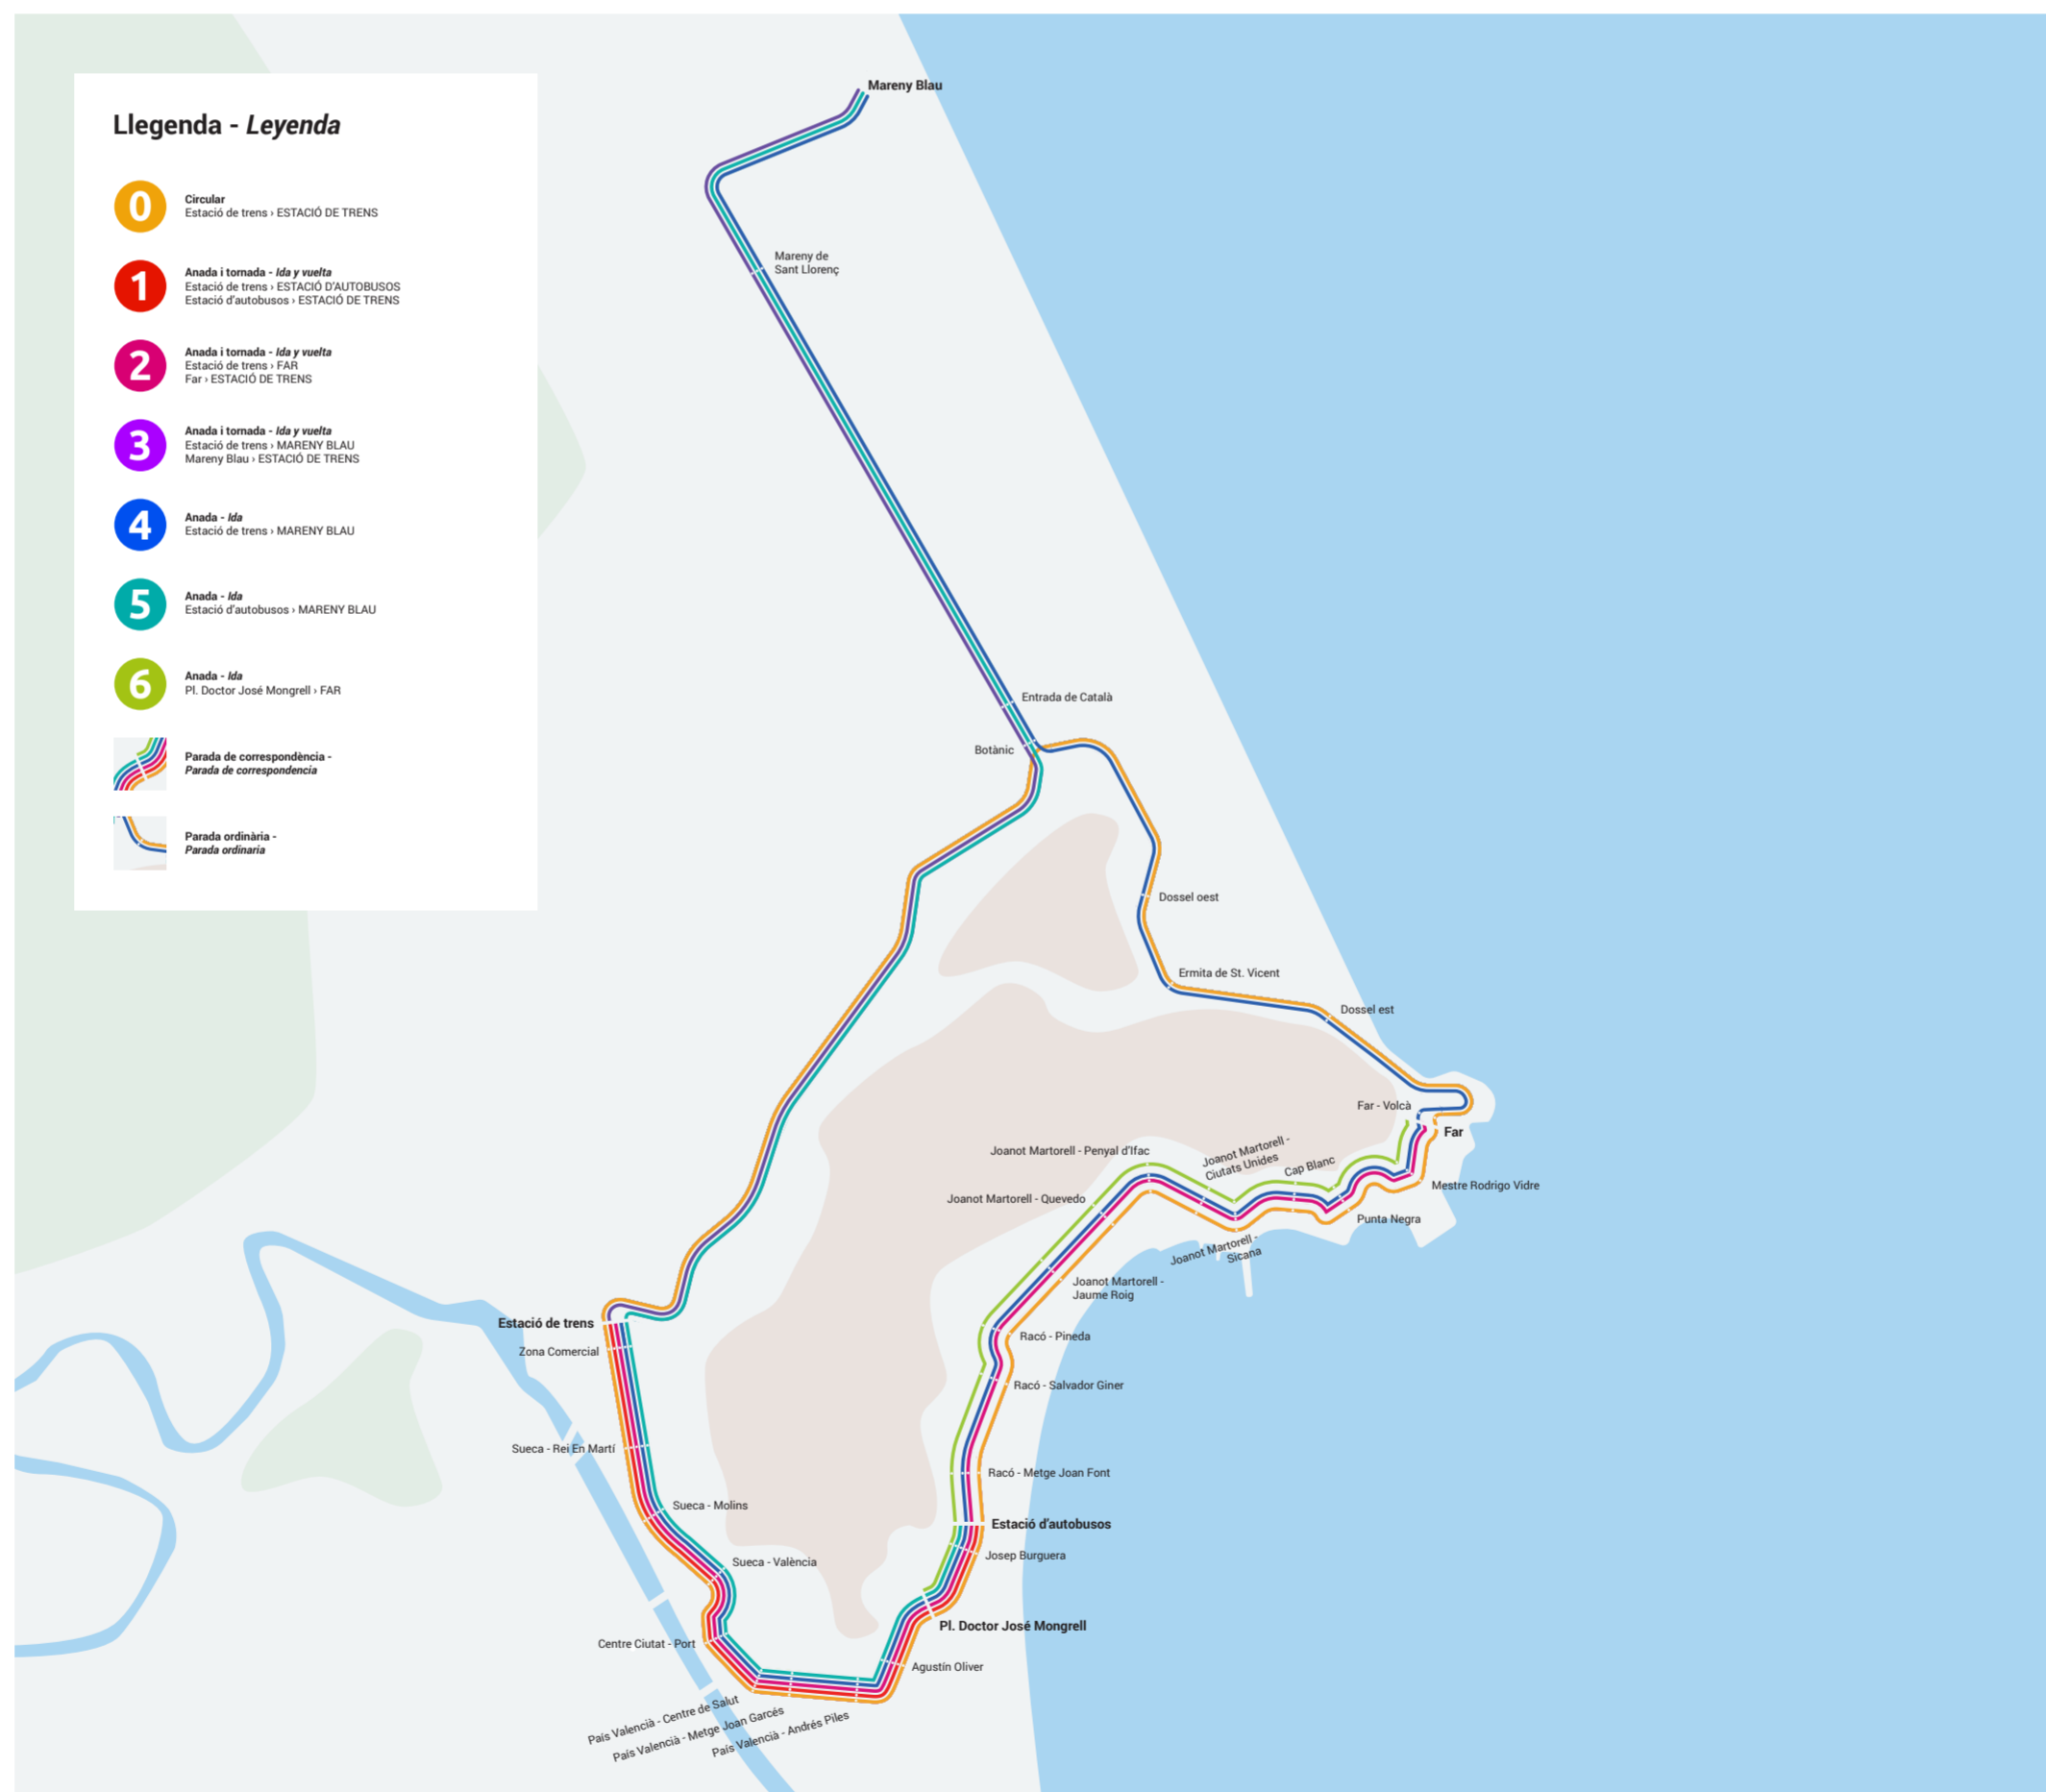

DISEÑO APLICADO
MAPA DE LINEAS

Estació de trens

Atenció al client
Atención al cliente

961 721 012
651 889 450

C/ Ateneo Musical, 23

Estació de trens

Atenció al client
Atención al cliente

961 721 012
651 889 450