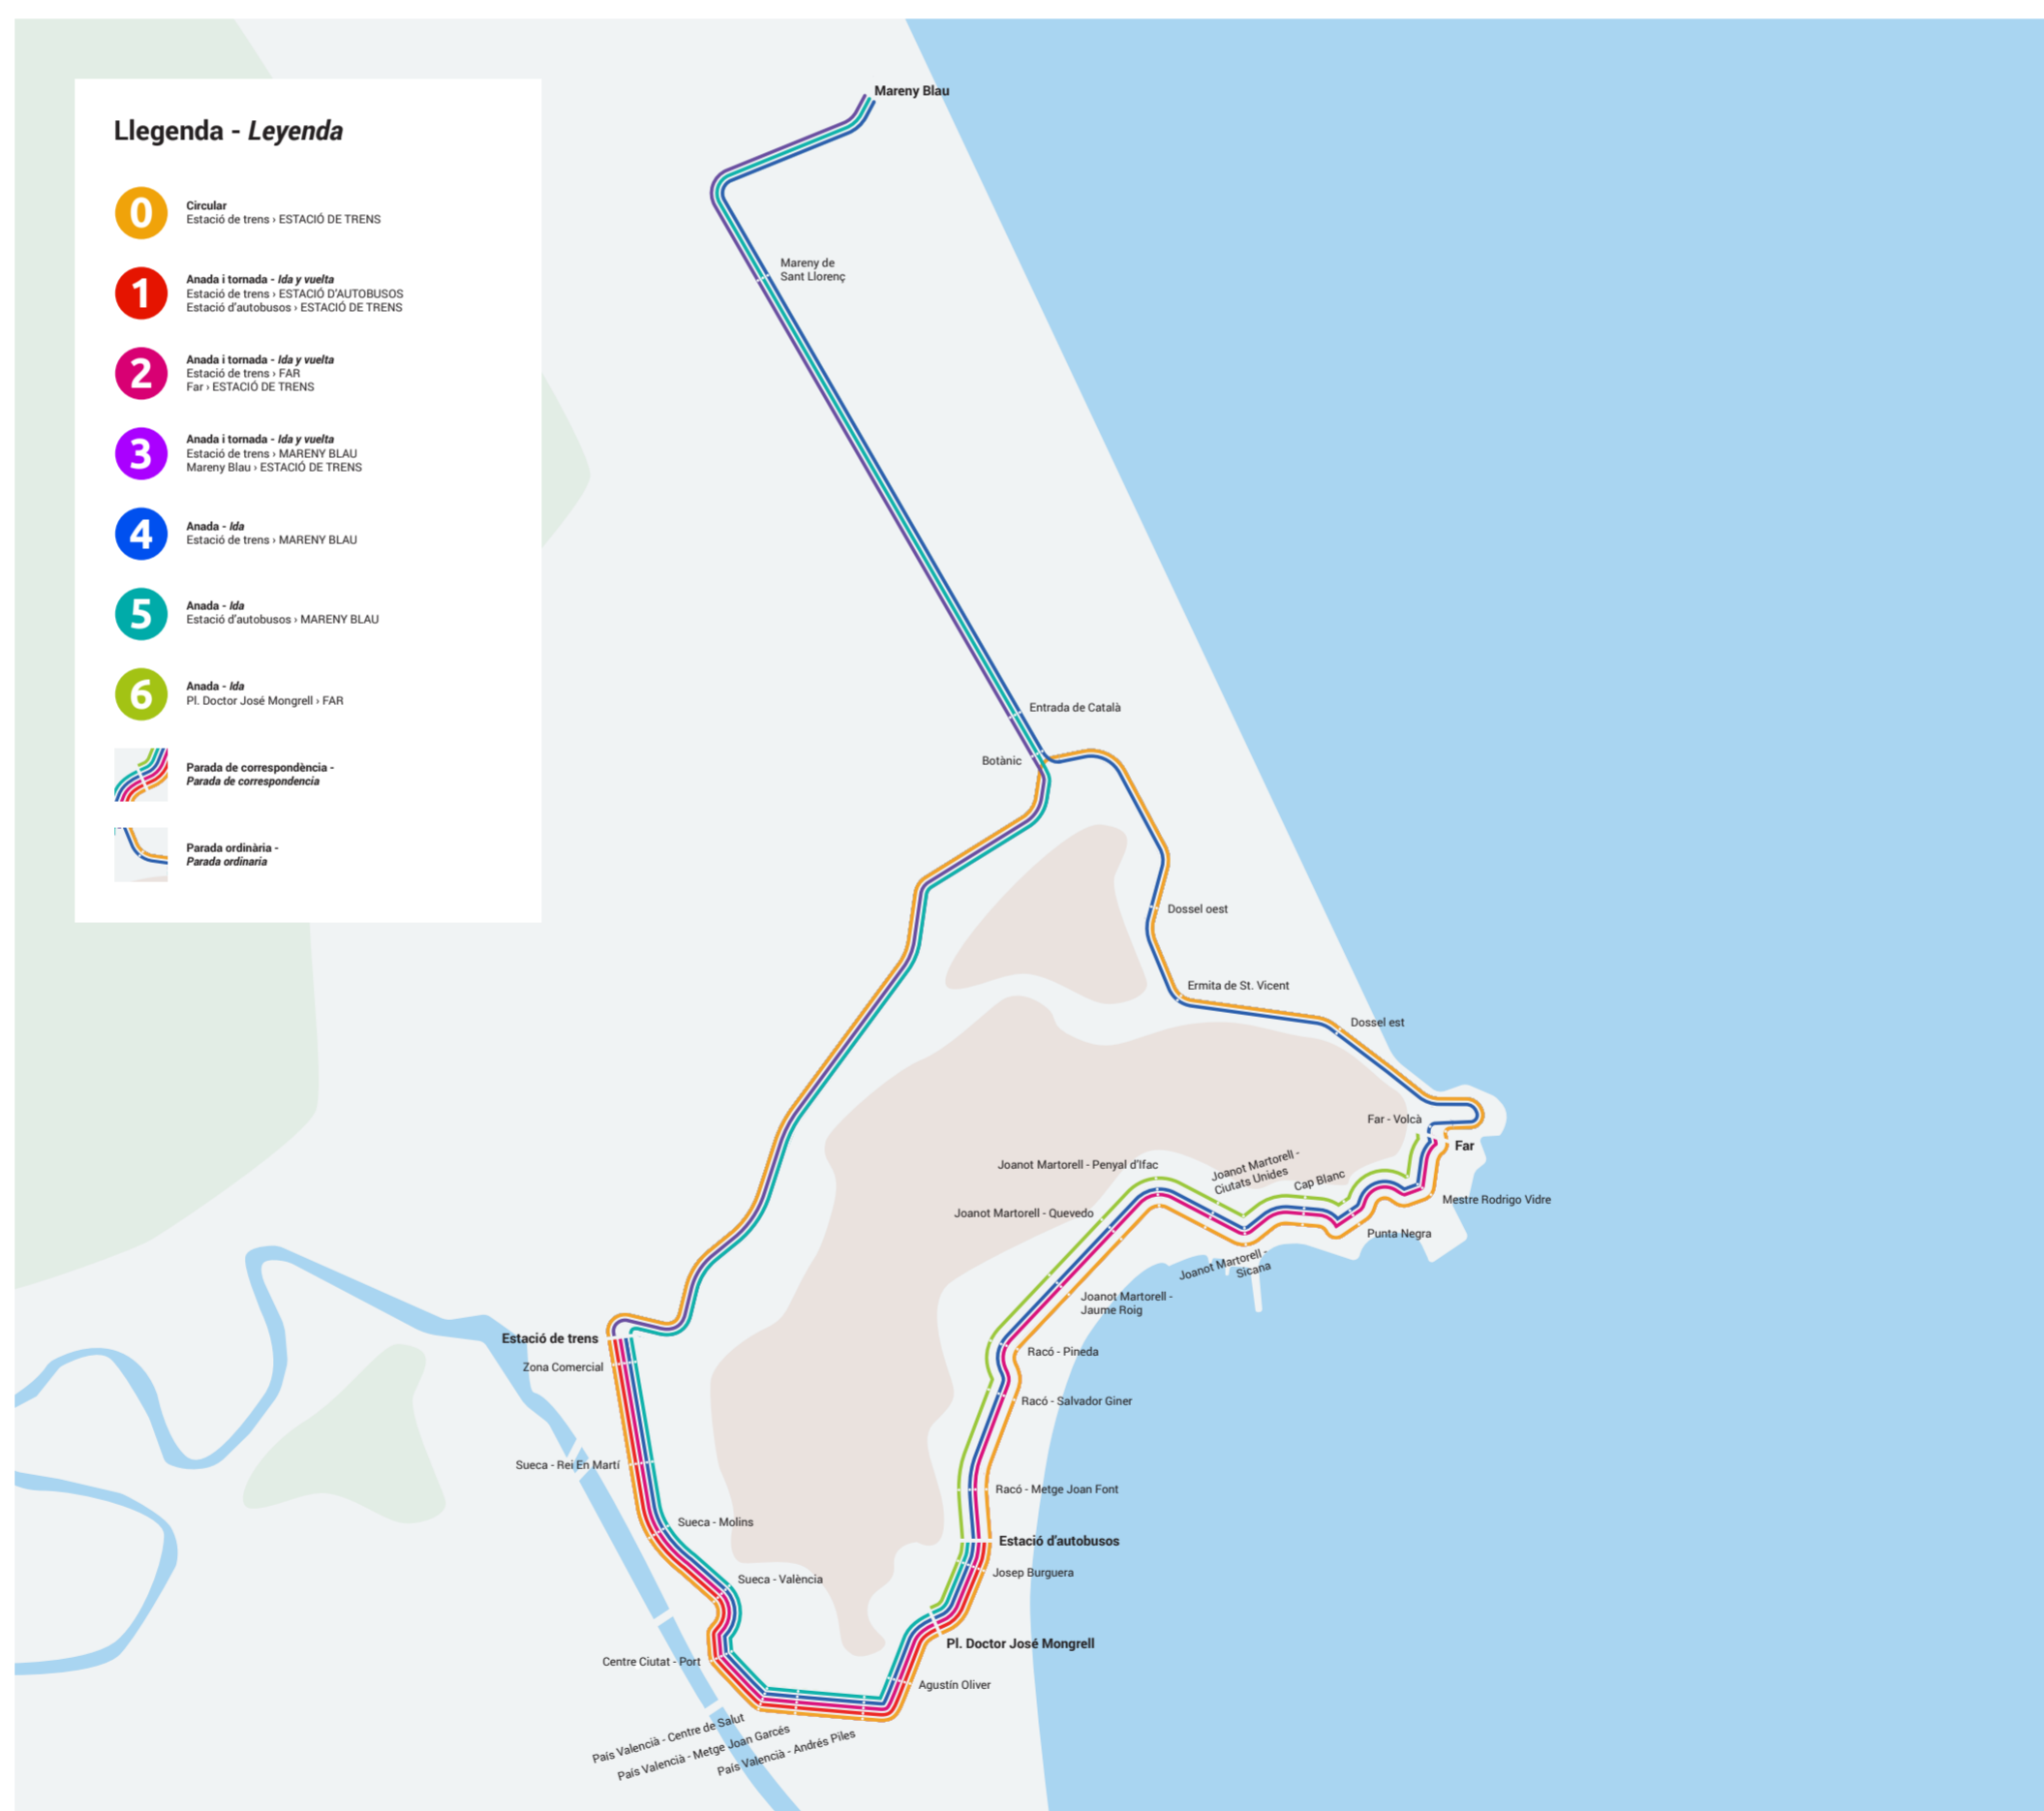

961 721 012
651 889 450

C/ Ateneo Musical, 23

Pl. Doctor José Mongrell

Atenció al client
Atención al cliente

961 721 012
651 889 450

C/ Ateneo Musical, 23

Estació d'autobusos

Atenció al client
Atención al cliente