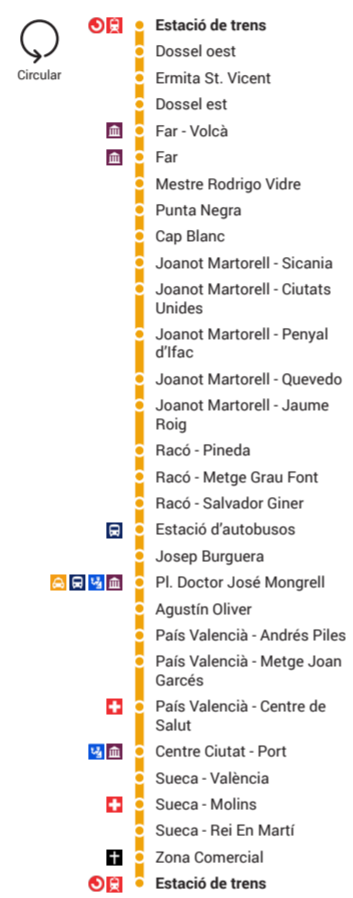

Sueca - Rei En Martí

0 Circular ESTACIÓ DE TRENS