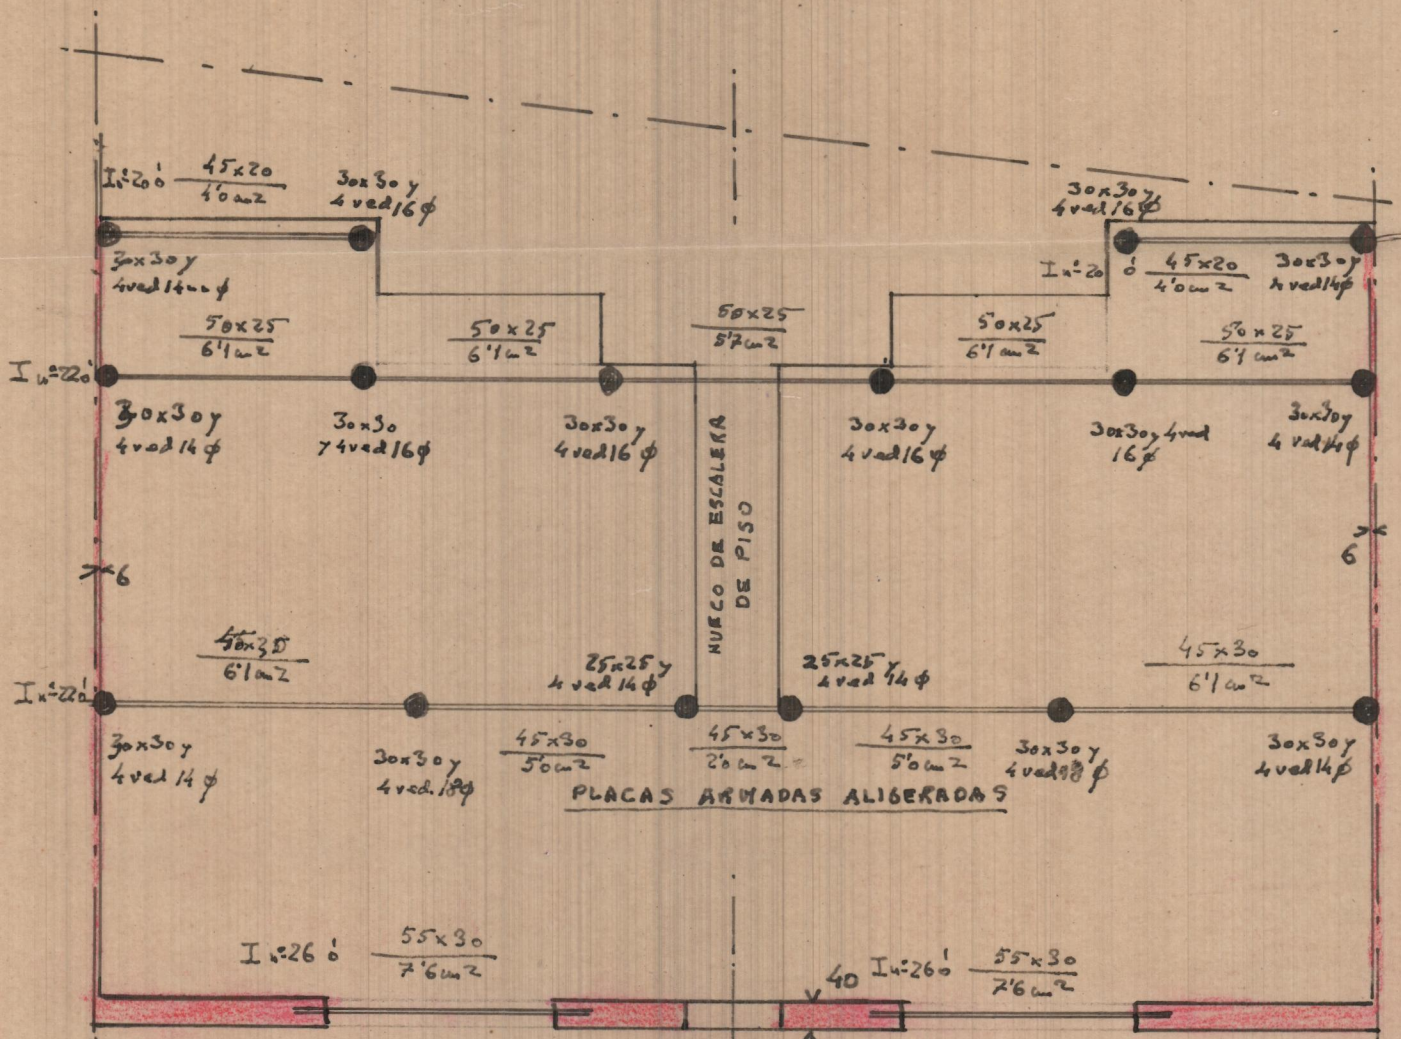

**EDIFICIO PARA D. EMILIO RODRIGO BOSCH
EN MONSERRAT - E. - 1:100**

Valencia y Febrero de 1963
EL ARQUITECTO

EMPLAZAMIENTO - E. - 1:1000

ESTRUCTURA DE PISO Y CUBIERTA