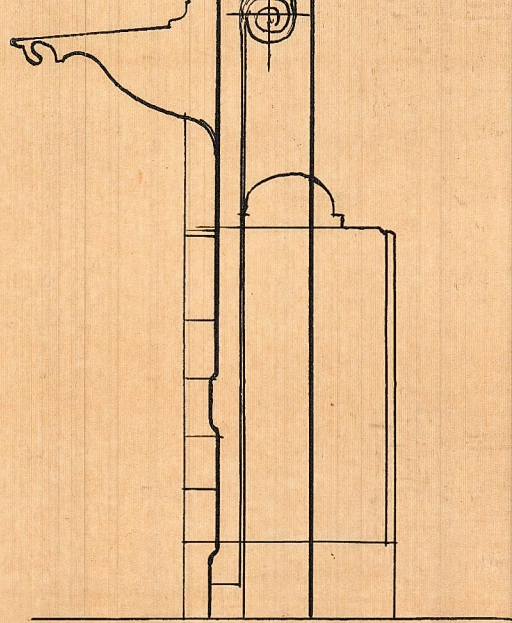

Proyecto de fachada decorativa

— Sección —

— Fachada —

C. Martinez
Lubells

Marquesina

Escala 1:100
Valencia 24 Julio 1940
El Arquitecto

Calle de Calvo Sotelo nº 11.

— Planta —