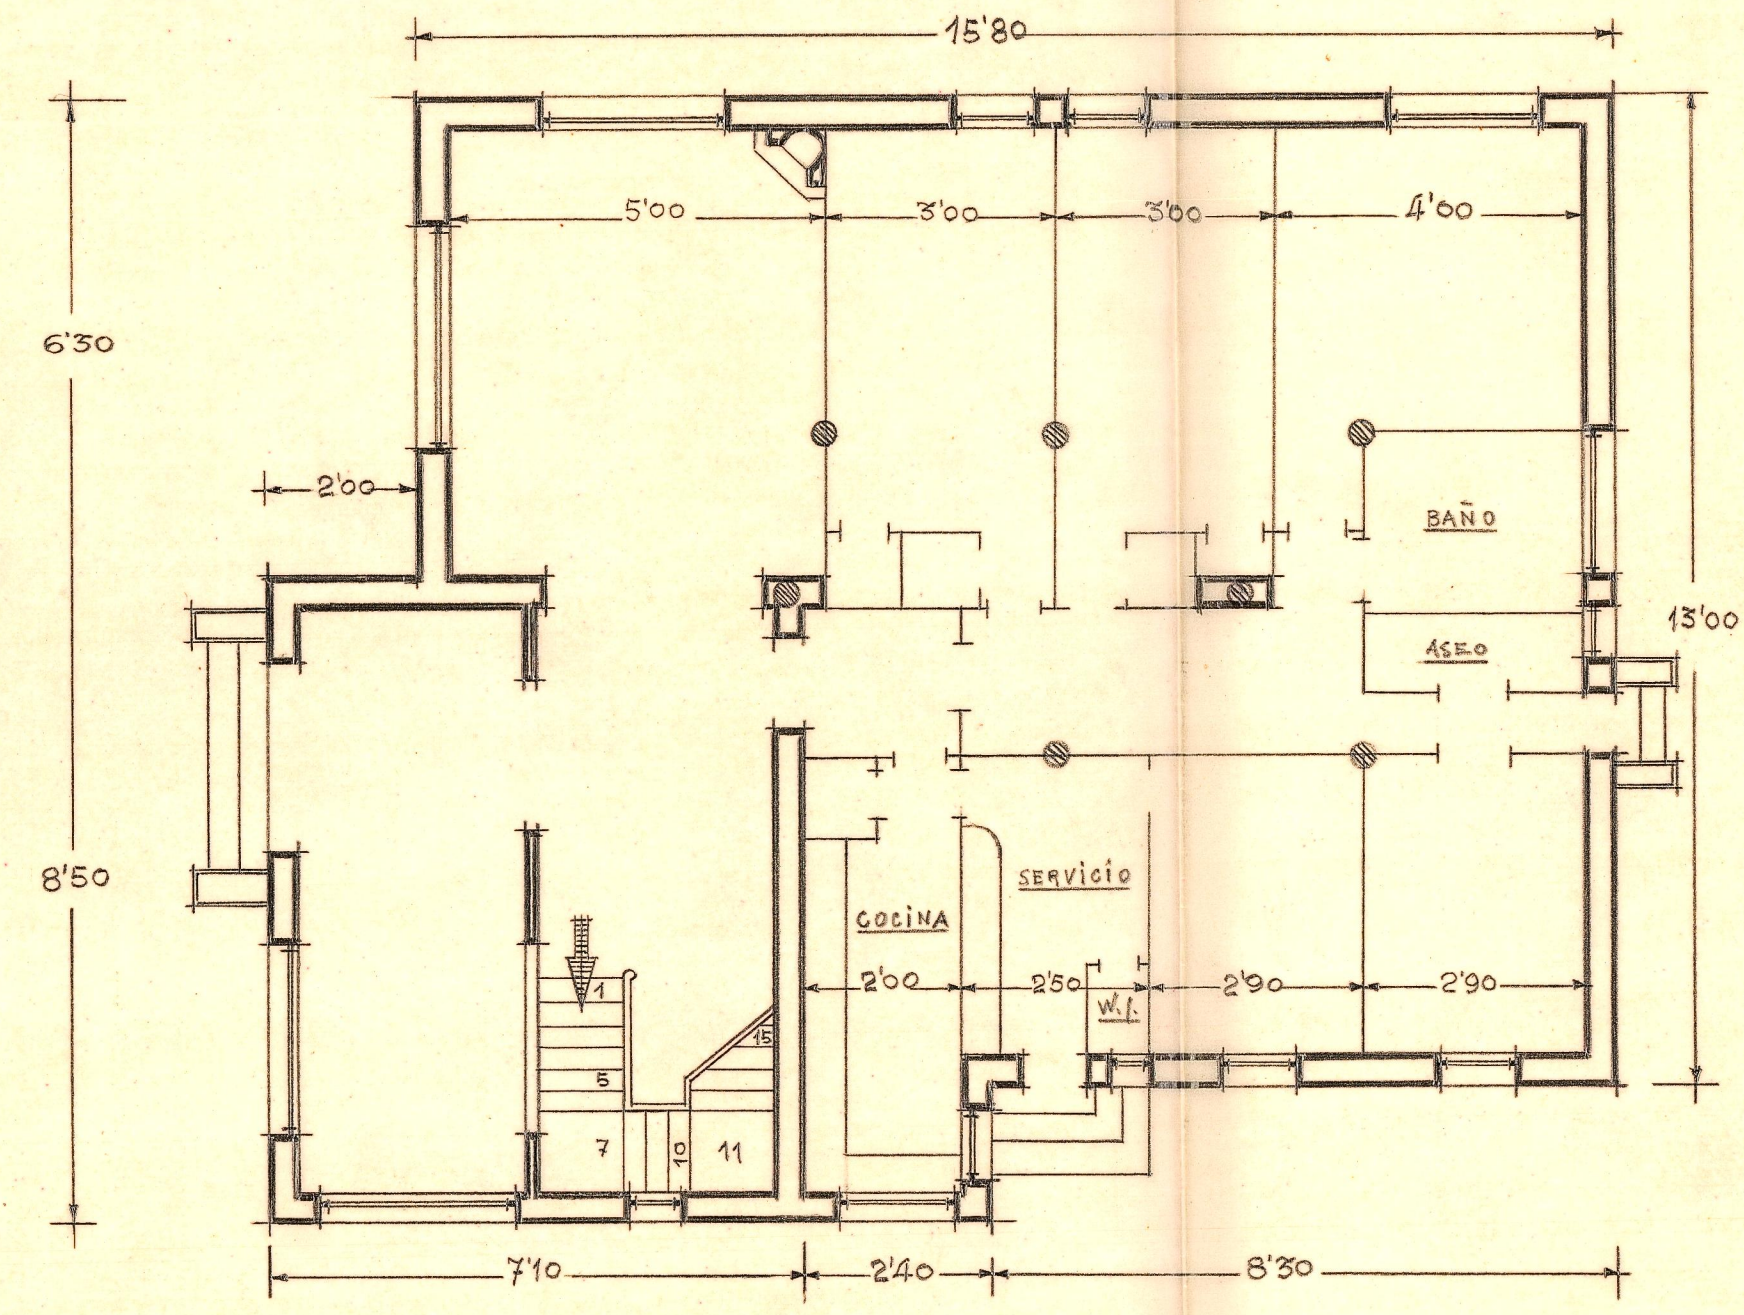

PROYECTO de vivienda para  
 Dr. José Gil, situada en  
NAQUERA

ESCALA = 1:100

Valencia Agosto 1946  
 El Arquitecto,

Planta baja

Piso alto

Sección longitudinal