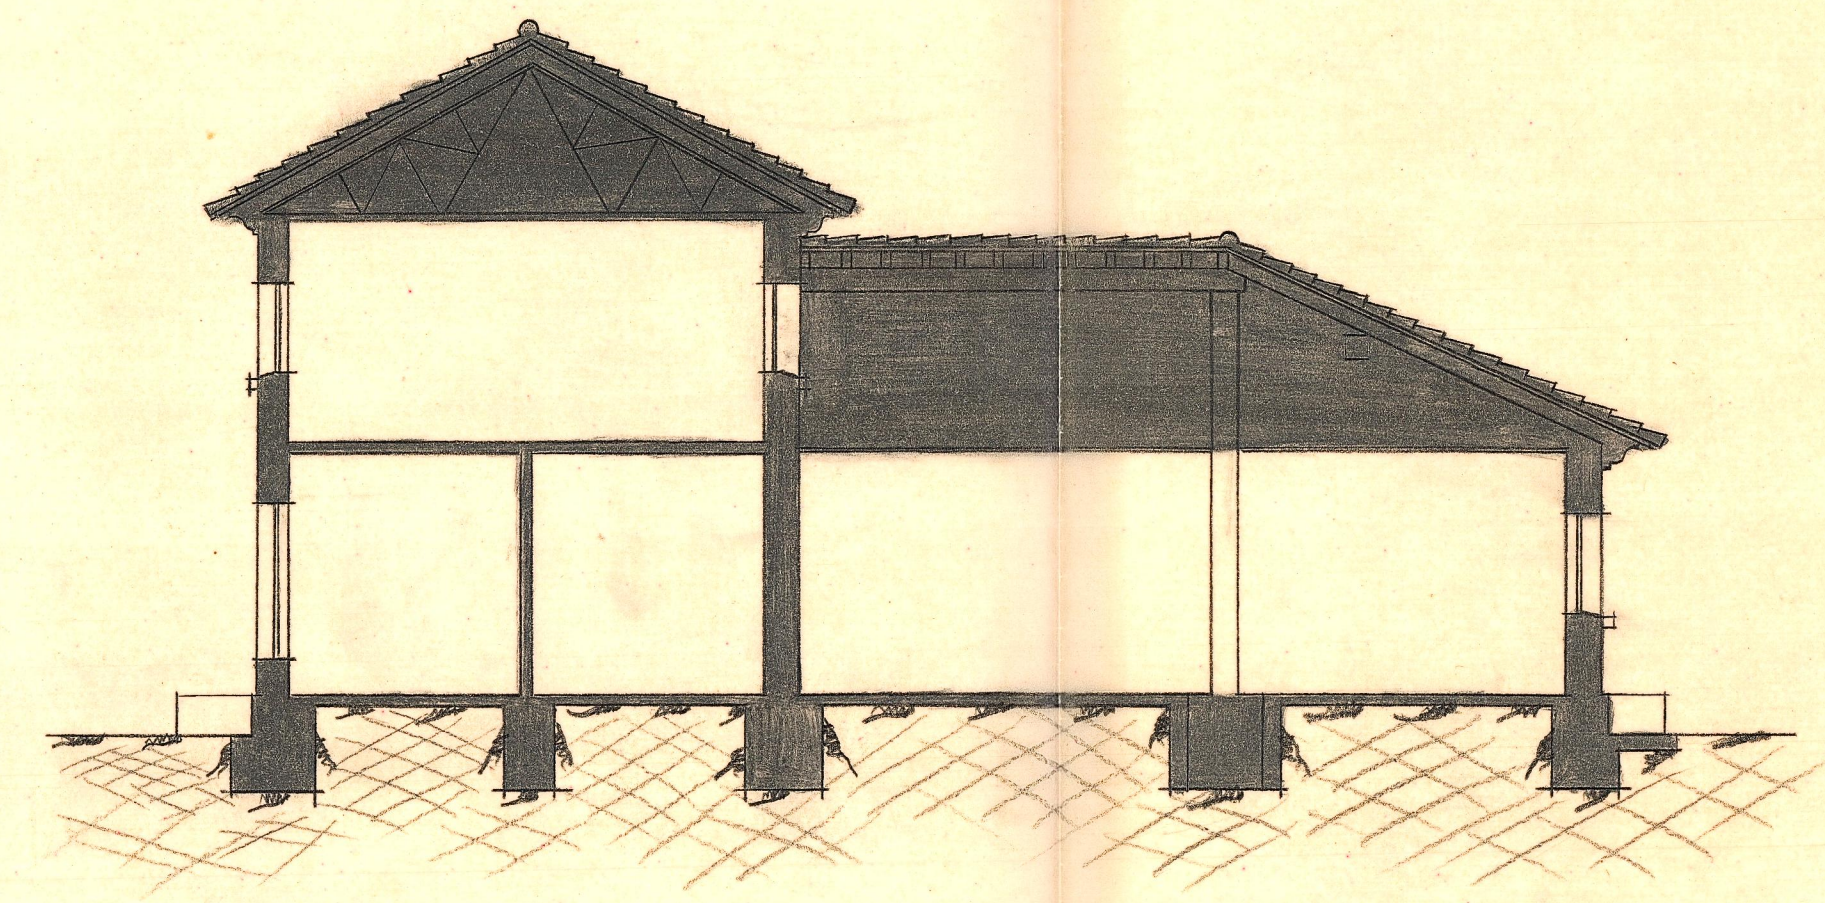

PROYECTO de vivienda para  
 Dr. José Gil, situada en  
NAQUERA

ESCALA = 1:100

Valencia Agosto 1946  
 El Arquitecto,

Planta baja

Piso alto

Sección longitudinal