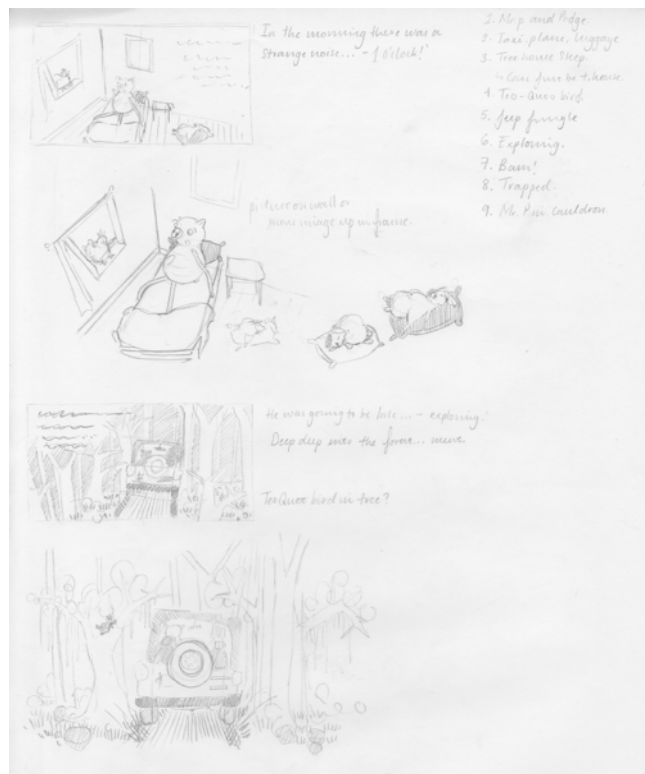

## 9. ANEXOS

**Anexo 1:** Una plancha de metal grabado con personajes de obras de Shakspeare, de la familia Skelt.

**Anexo 2:** Detalle de una estampa de John Kilby Green, demostrando como se llamaba a si mismo The Original Invetor (El Inventor Orinigal) de las estampas teatrales, y posiblemente, el teatro de papel.

Anexo 3: Diseño de la protagonista, Mr.Pigglesworth, y el diseño final del personaje.

Mr.Pigglesworth

Anexo 4: Diseño del logotipo BamBam.

Anexo 5: Diseño de los personajes.

**Anexo 6:** Ejemplos de los bocetos de las primeras composiciones de las ilustraciones.

Anexo 7: Las ilustraciones finales.

Anexo 8: Los personajes y accesorios para el teatro.

Anexo 9: Las cuatro escenas.

Anexo 10: El diseño estructural del libro pop-up/teatro de papel.

Anexo 11: Portada del libro.

Anexo 12: El producto final.