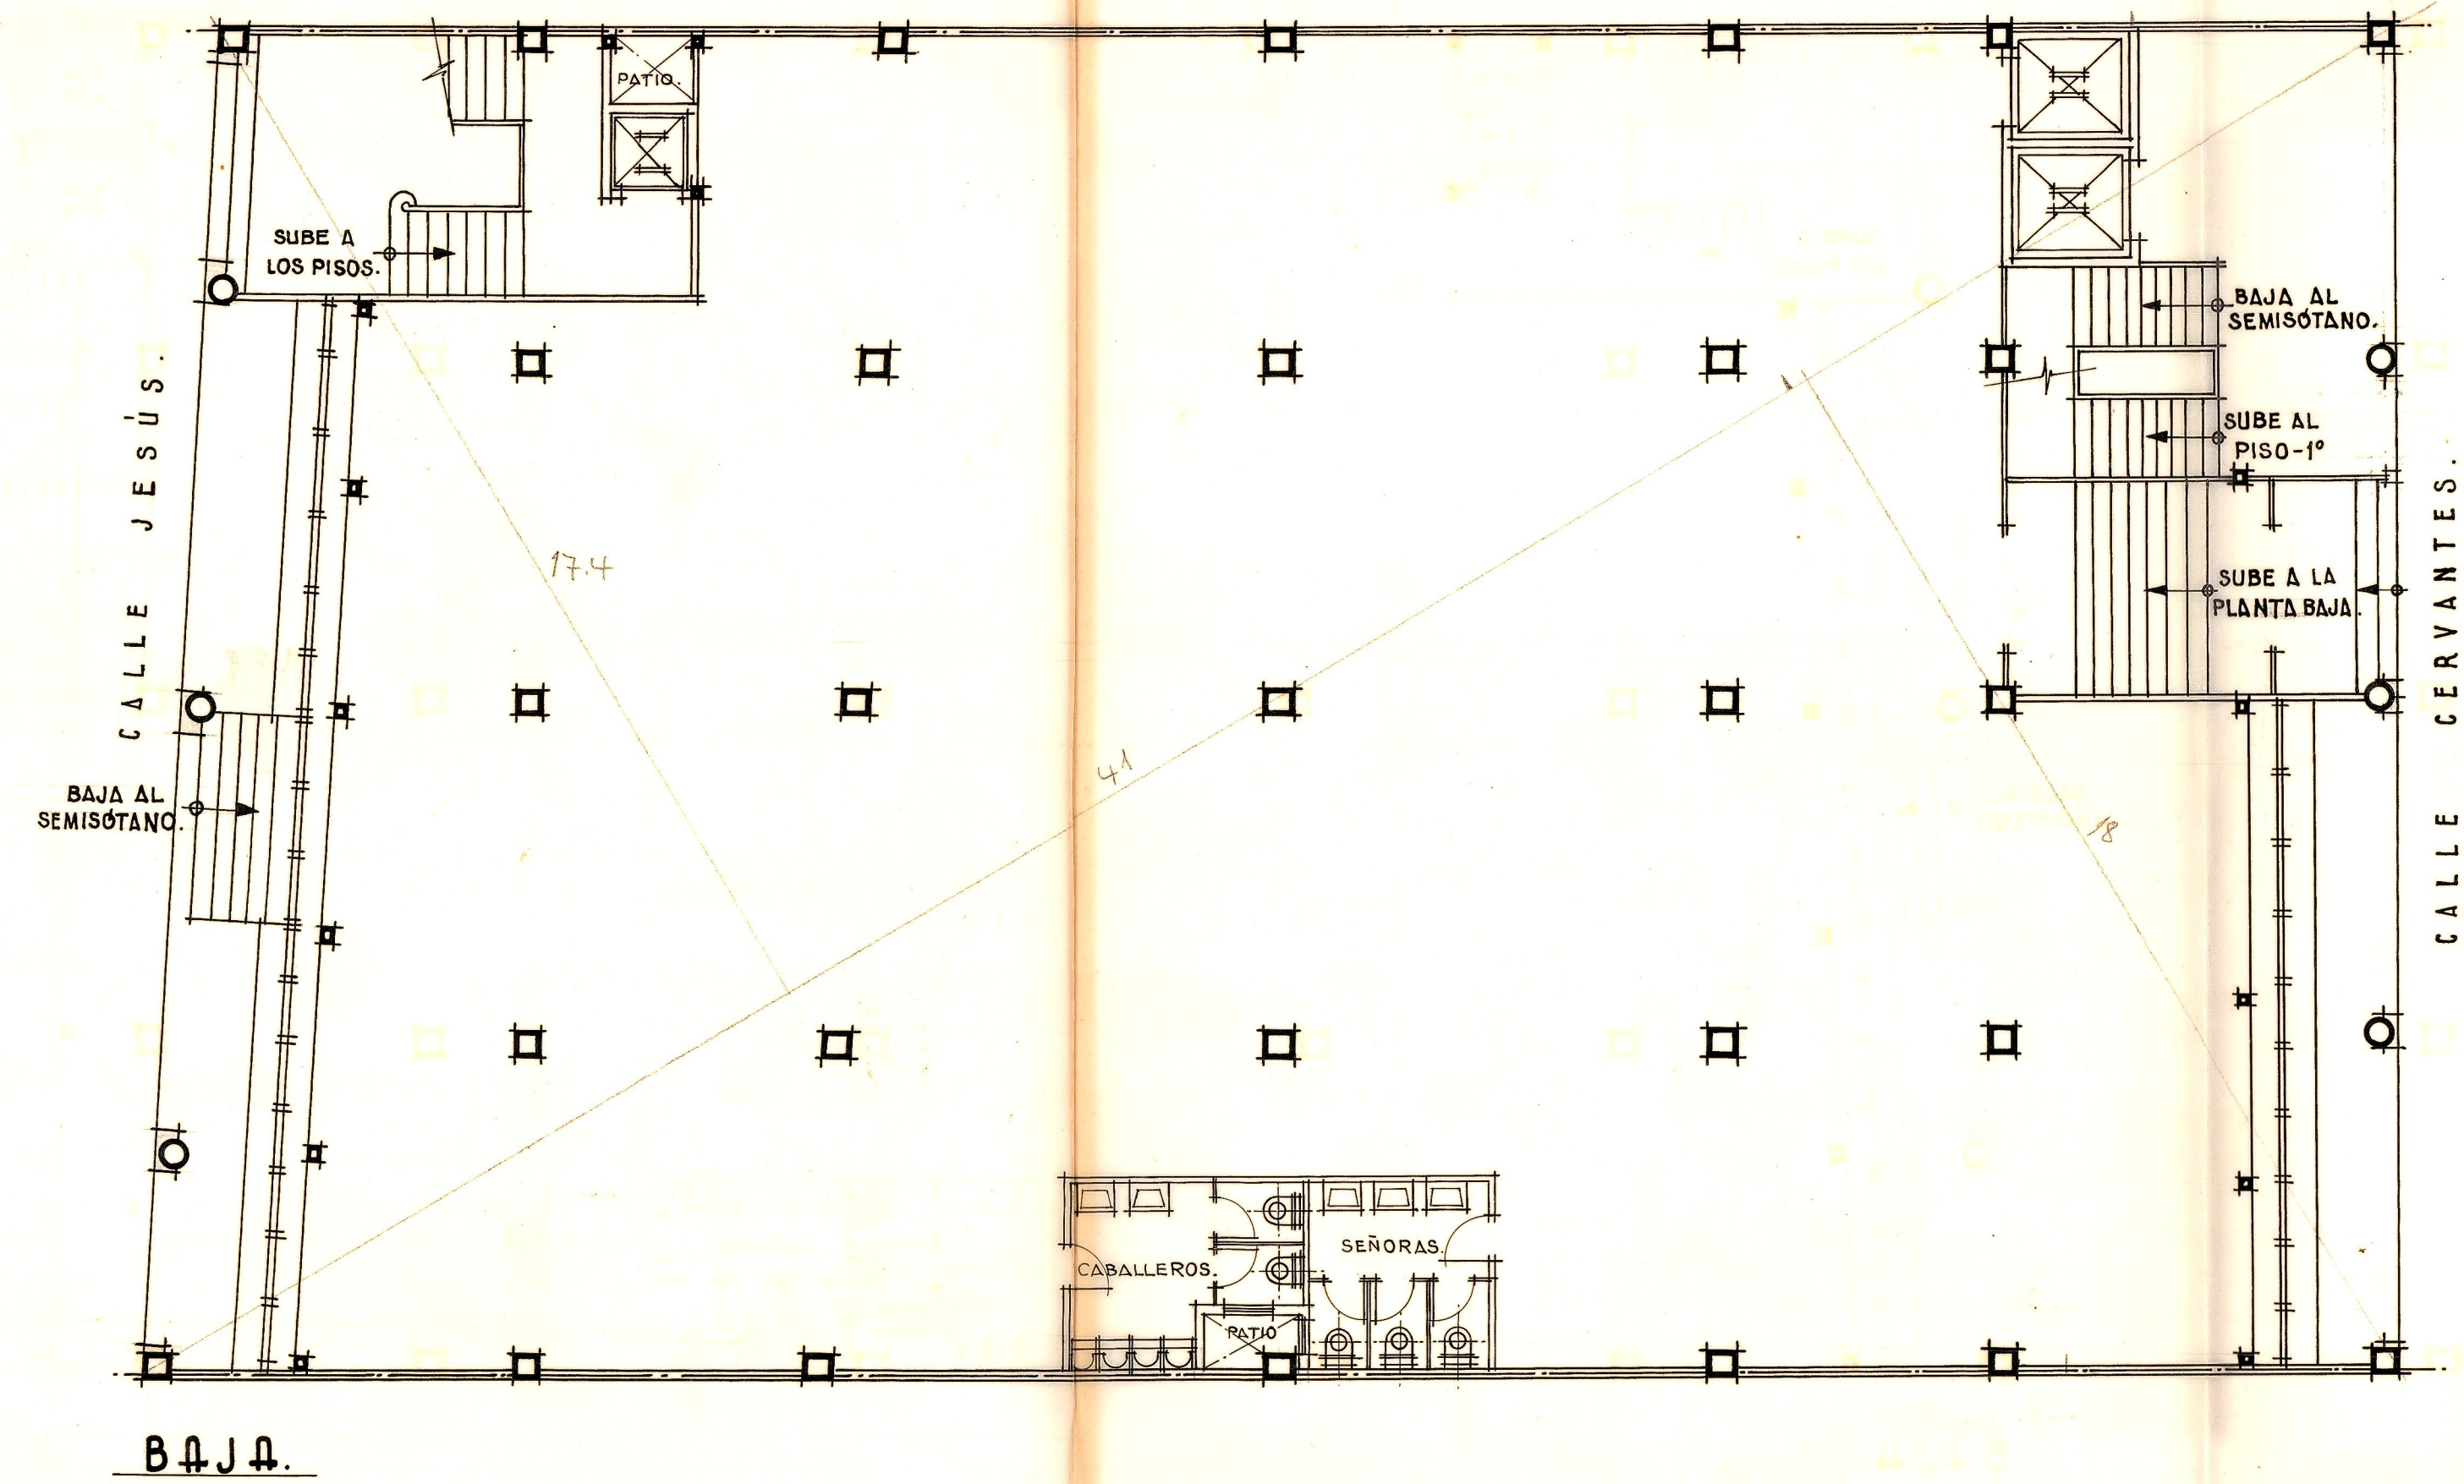

EDIFICIO CON FACHADAS A C/ JESUS Y CERVANTES VALENCIA PROPIETARIO: D. JOSE GIL ADAN	2
<b>planta baja primer piso</b>	
VALENCIA, FEBR. 1964	Esc. 1:100.

EL ARQUITECTO:

planta baja

primer piso

c/ Cervantes

c/ Jesús

c/ Cervantes

c/ Jesús

EDIFICIO CON FACHADAS A:  
 CALLES JESÚS Y CERVANTES  
 MODIFICACIÓN del  
 PROYECTO.  
 PROPIETARIO:  
 D. JOSE GIL ADAN.

3

*baja.*  
*piso-1º*

VALENCIA-SEPT.-1963 ESCALA=1/100.

LOS ARQUITECTOS: