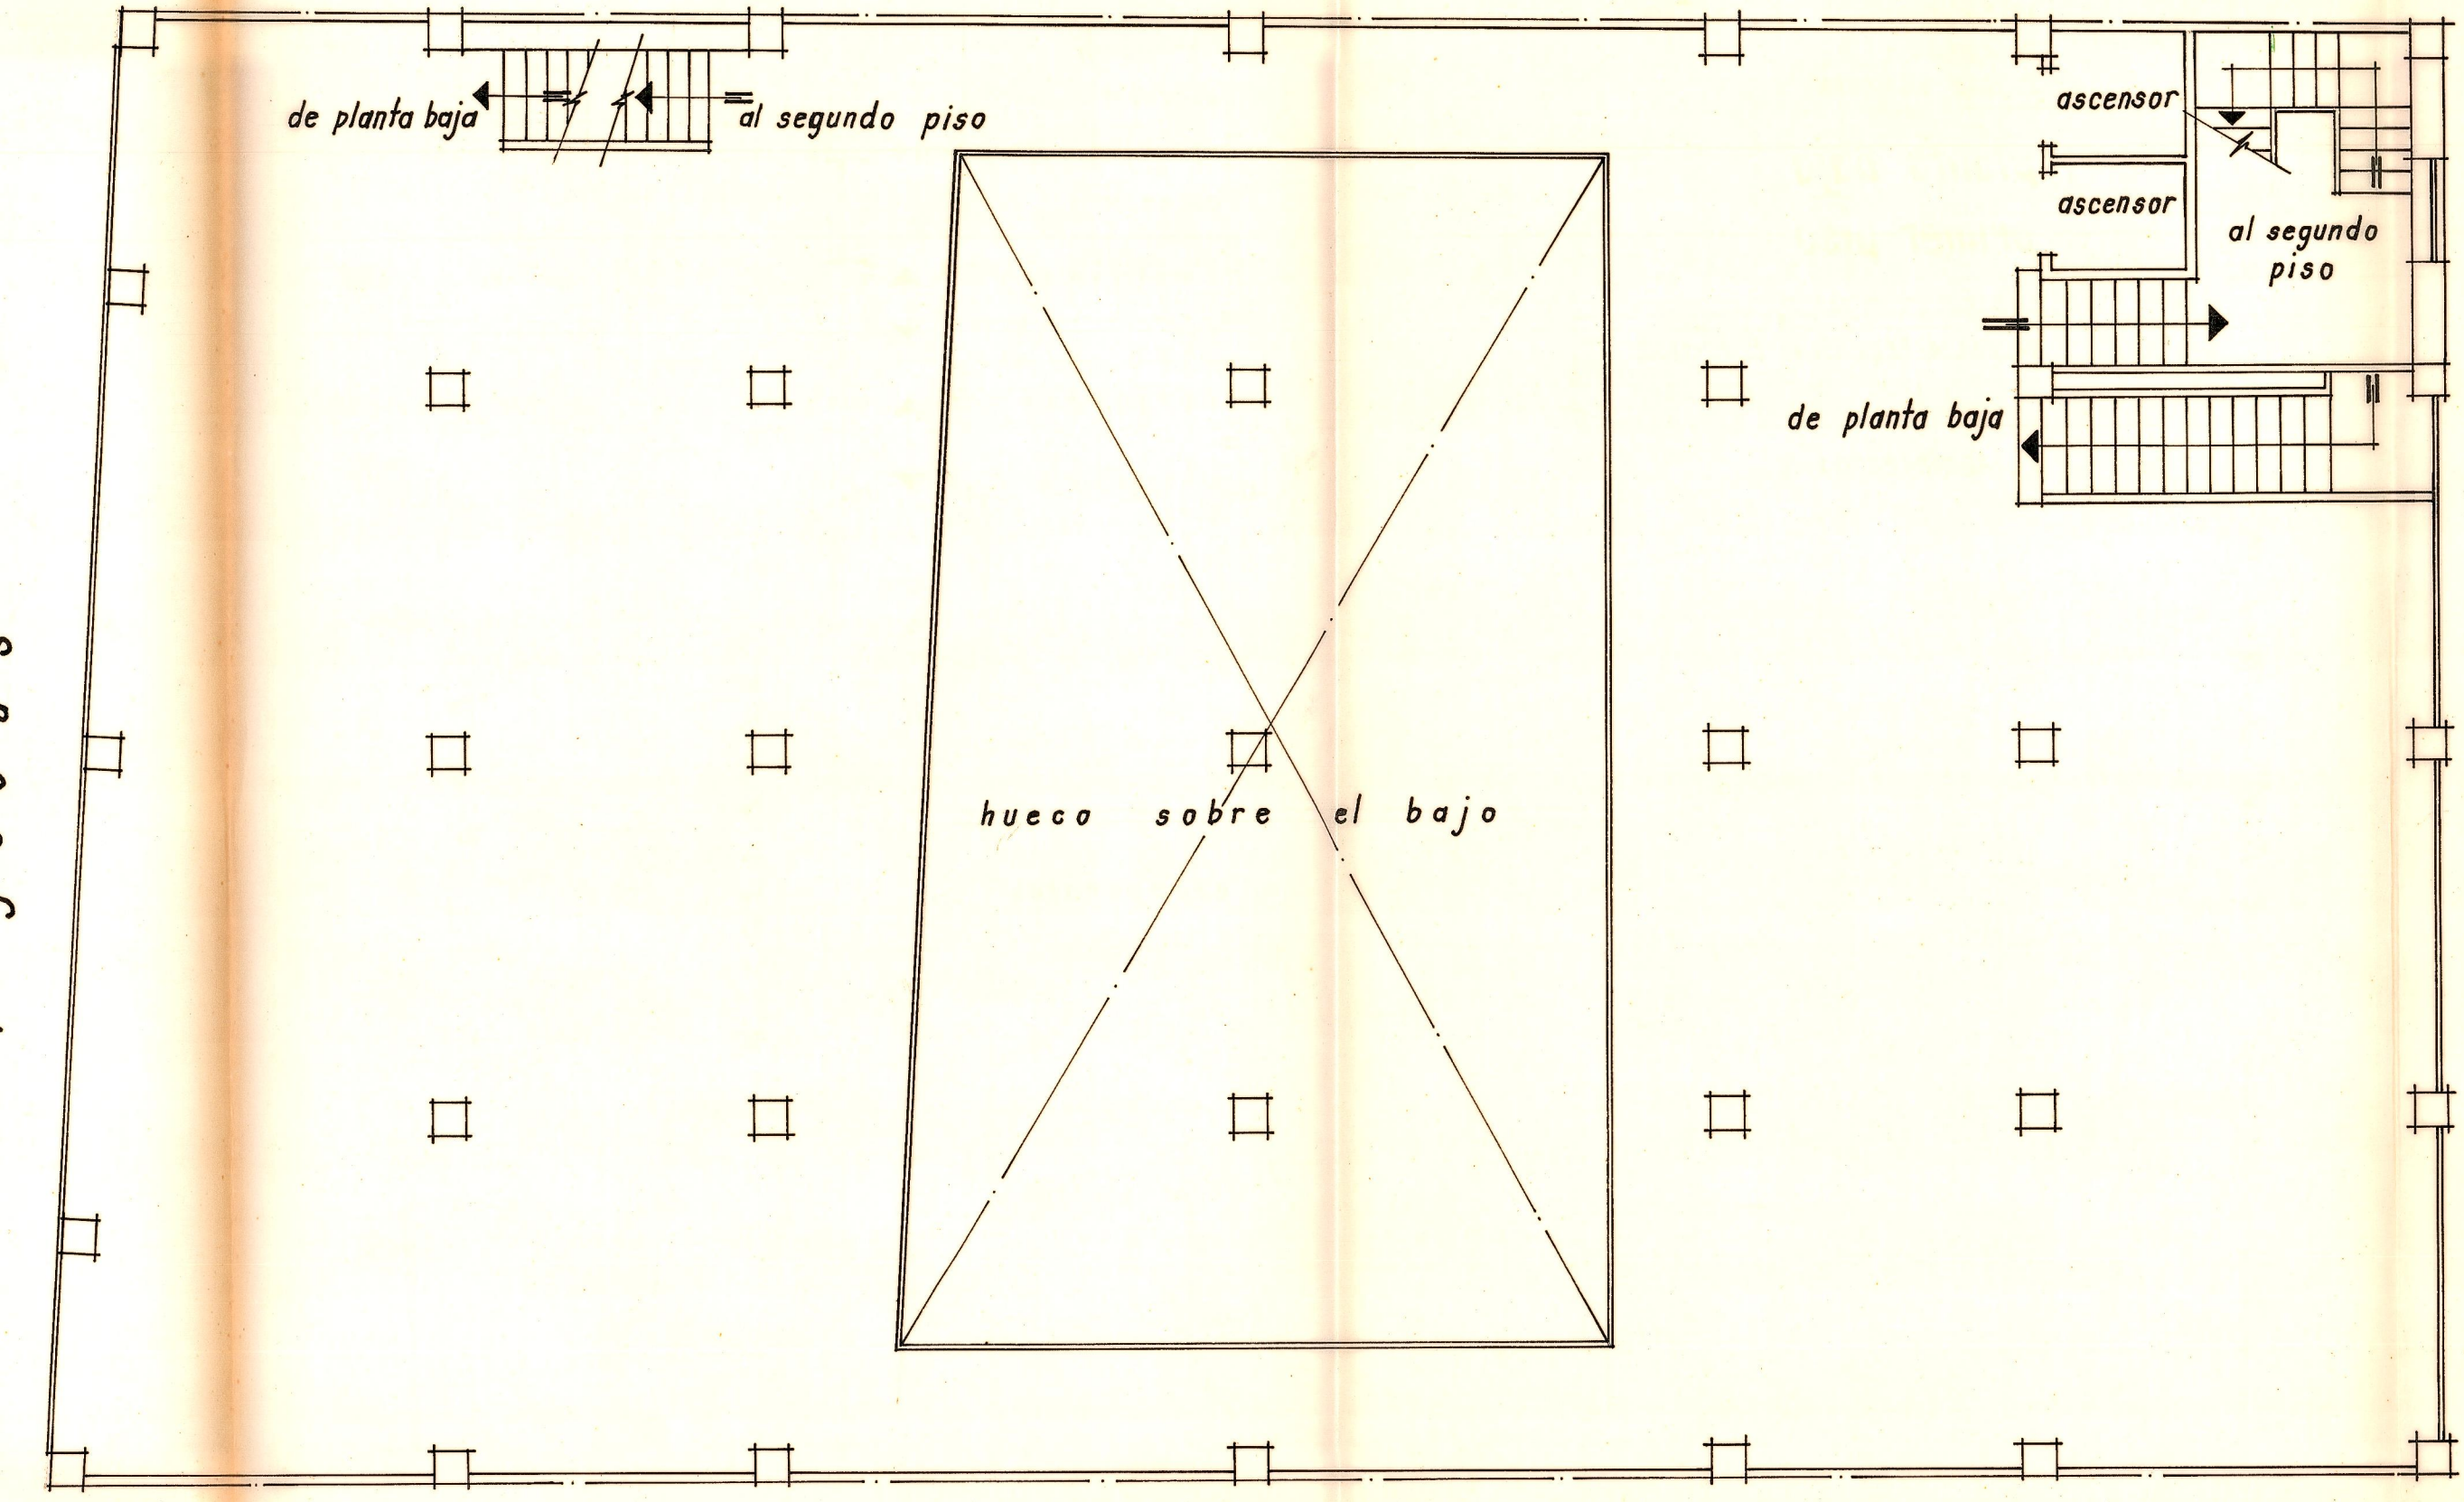

EDIFICIO CON FACHADAS A C/ JESUS Y CERVANTES VALENCIA PROPIETARIO: D. JOSE GIL ADAN	2
<b>planta baja primer piso</b>	
VALENCIA, FEBR. 1964	Esc. 1:100.

EL ARQUITECTO:

planta baja

primer piso

c/ Cervantes

c/ Jesús

c/ Cervantes

c/ Jesús

EDIFICIO CON FACHADAS A:  
 CALLES JESÚS Y CERVANTES  
 MODIFICACIÓN del  
 PROYECTO.  
 PROPIETARIO:  
 D. JOSE GIL ADAN.

3

*baja.*  
*piso-1º*

VALENCIA-SEPT.-1963 ESCALA=1/100.

LOS ARQUITECTOS: