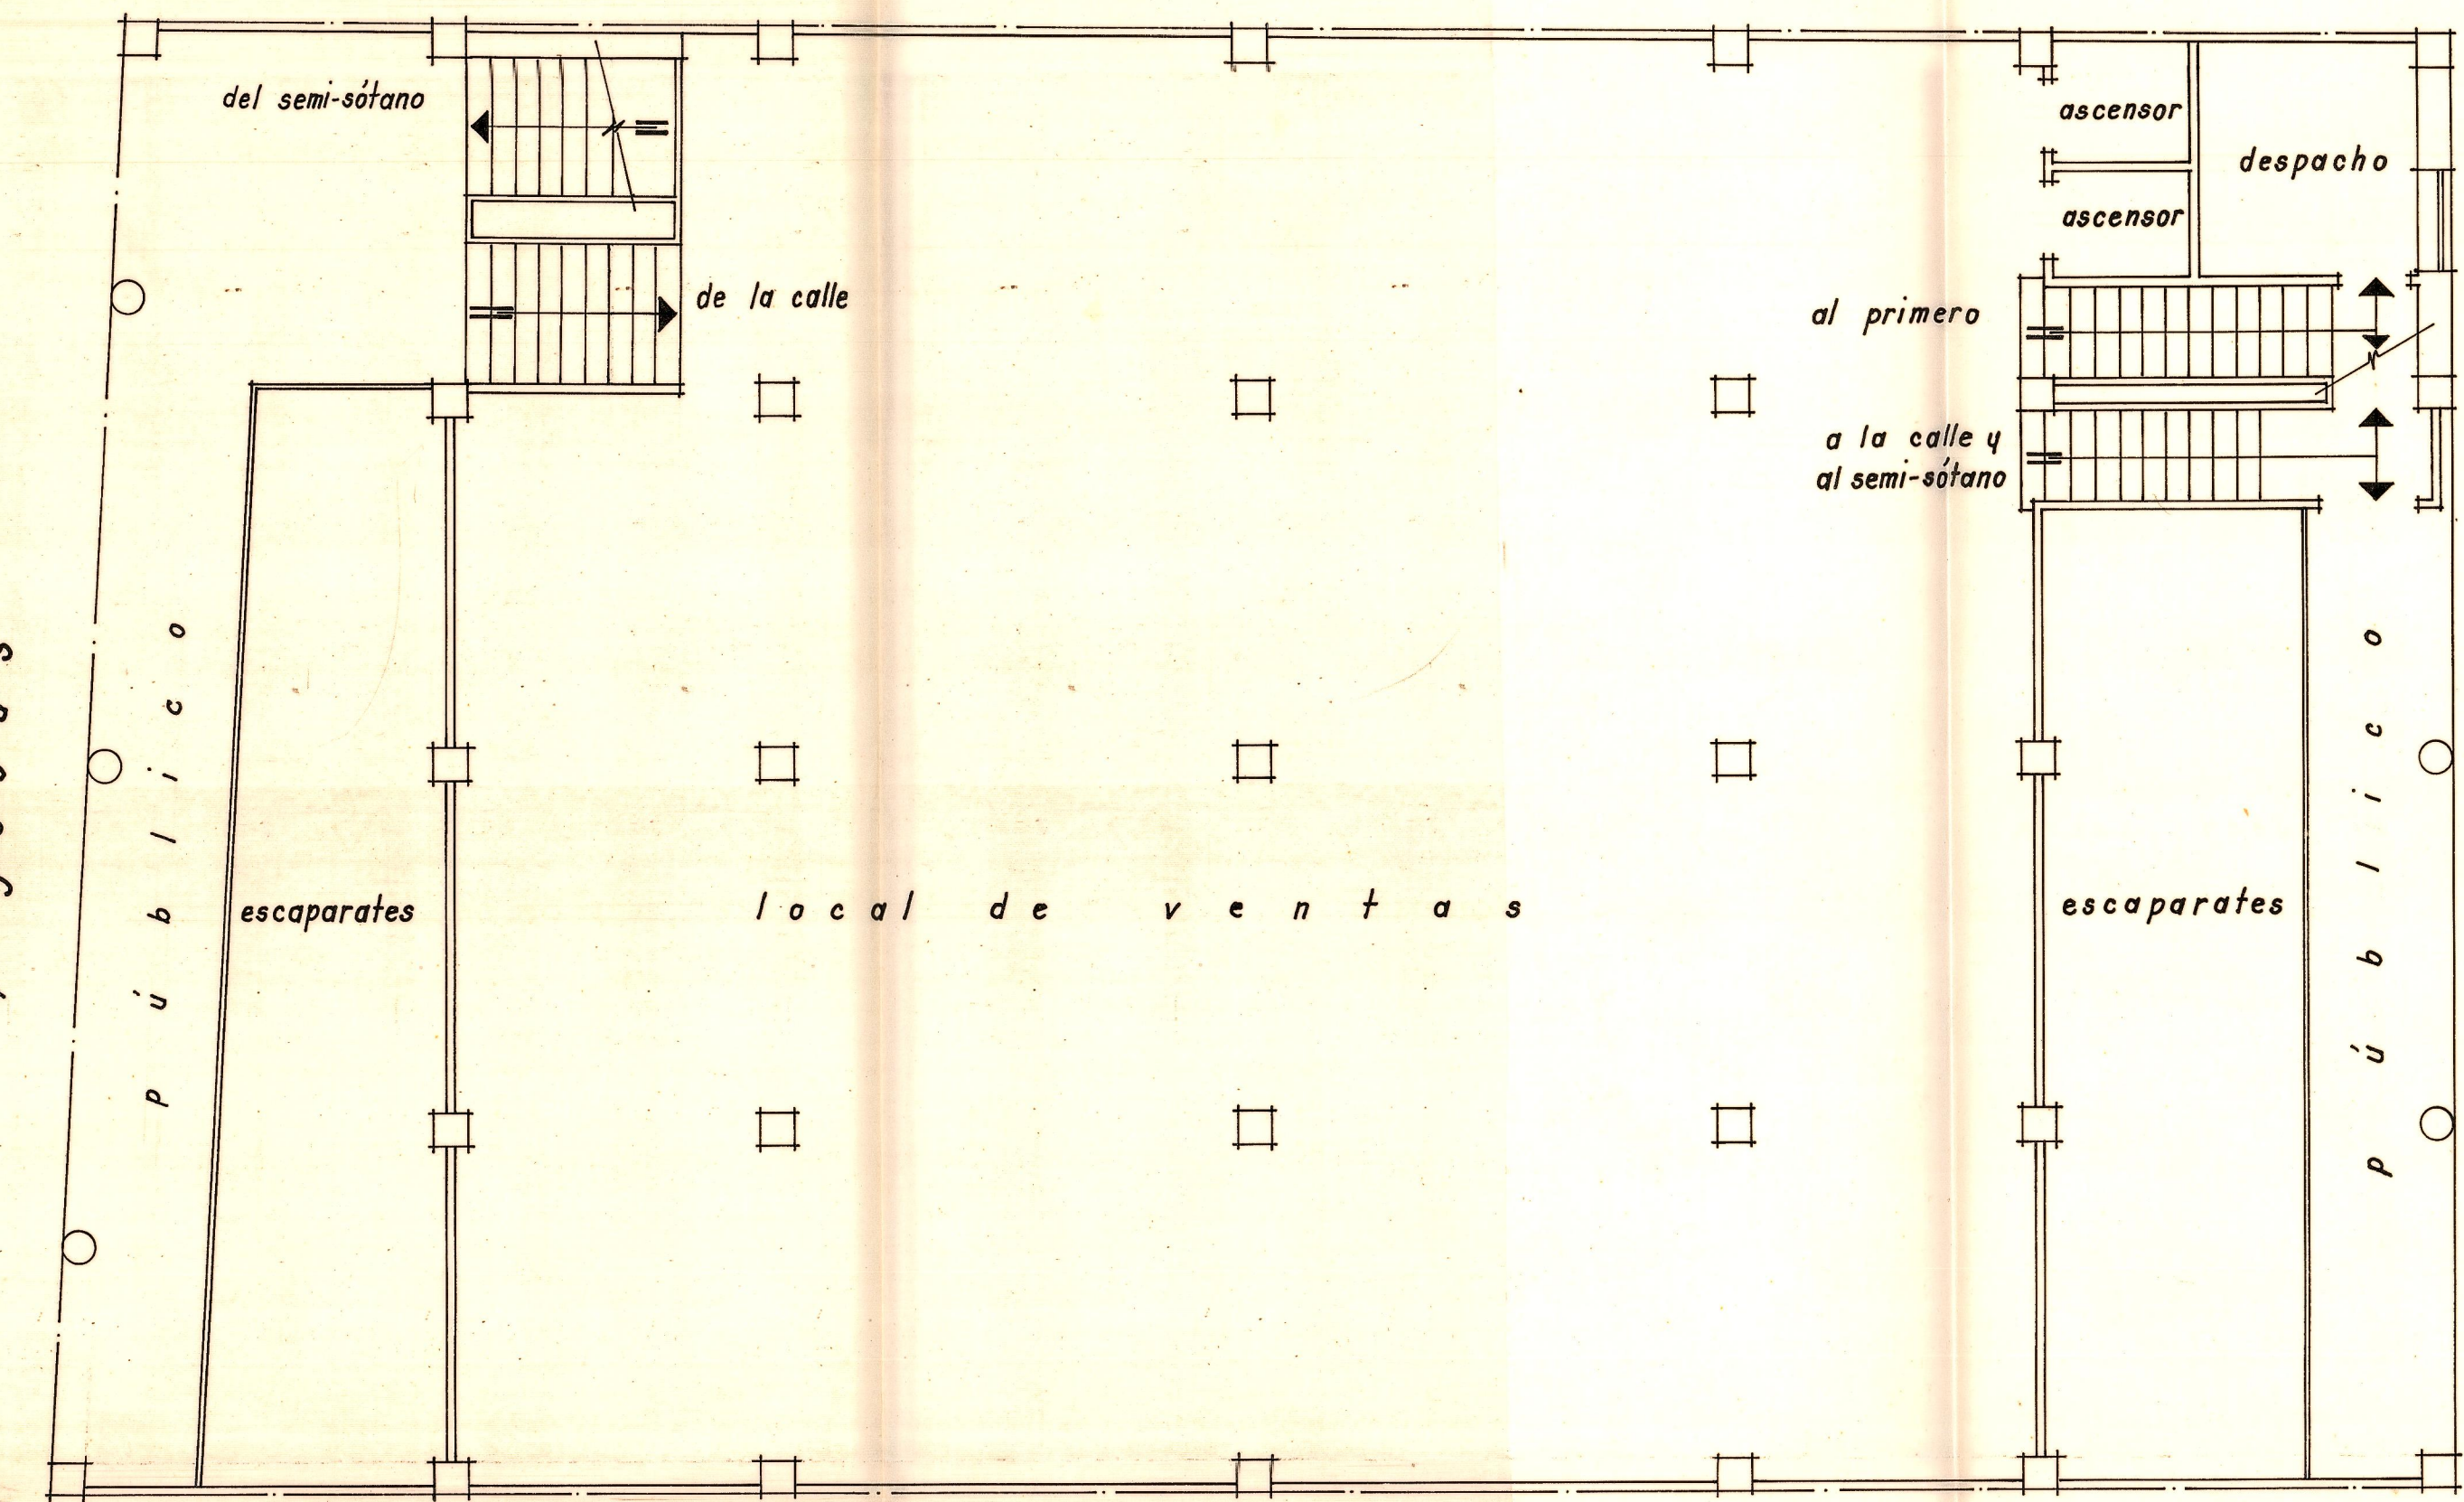

EDIFICIO CON FACHADAS A C/ JESUS Y CERVANTES VALENCIA PROPIETARIO: D. JOSE GIL ADAN	2
<b>planta baja primer piso</b>	
VALENCIA, FEBR. 1964	Esc. 1:100.

EL ARQUITECTO:

planta baja

primer piso

c/ Cervantes

c/ Jesús

c/ Cervantes

c/ Jesús

EDIFICIO CON FACHADAS A:  
 CALLES JESÚS Y CERVANTES  
 MODIFICACIÓN del  
 PROYECTO.  
 PROPIETARIO:  
 D. JOSE GIL ADAN.

3

*baja.*  
*piso-1º*

VALENCIA-SEPT.-1963 ESCALA=1/100.

LOS ARQUITECTOS: