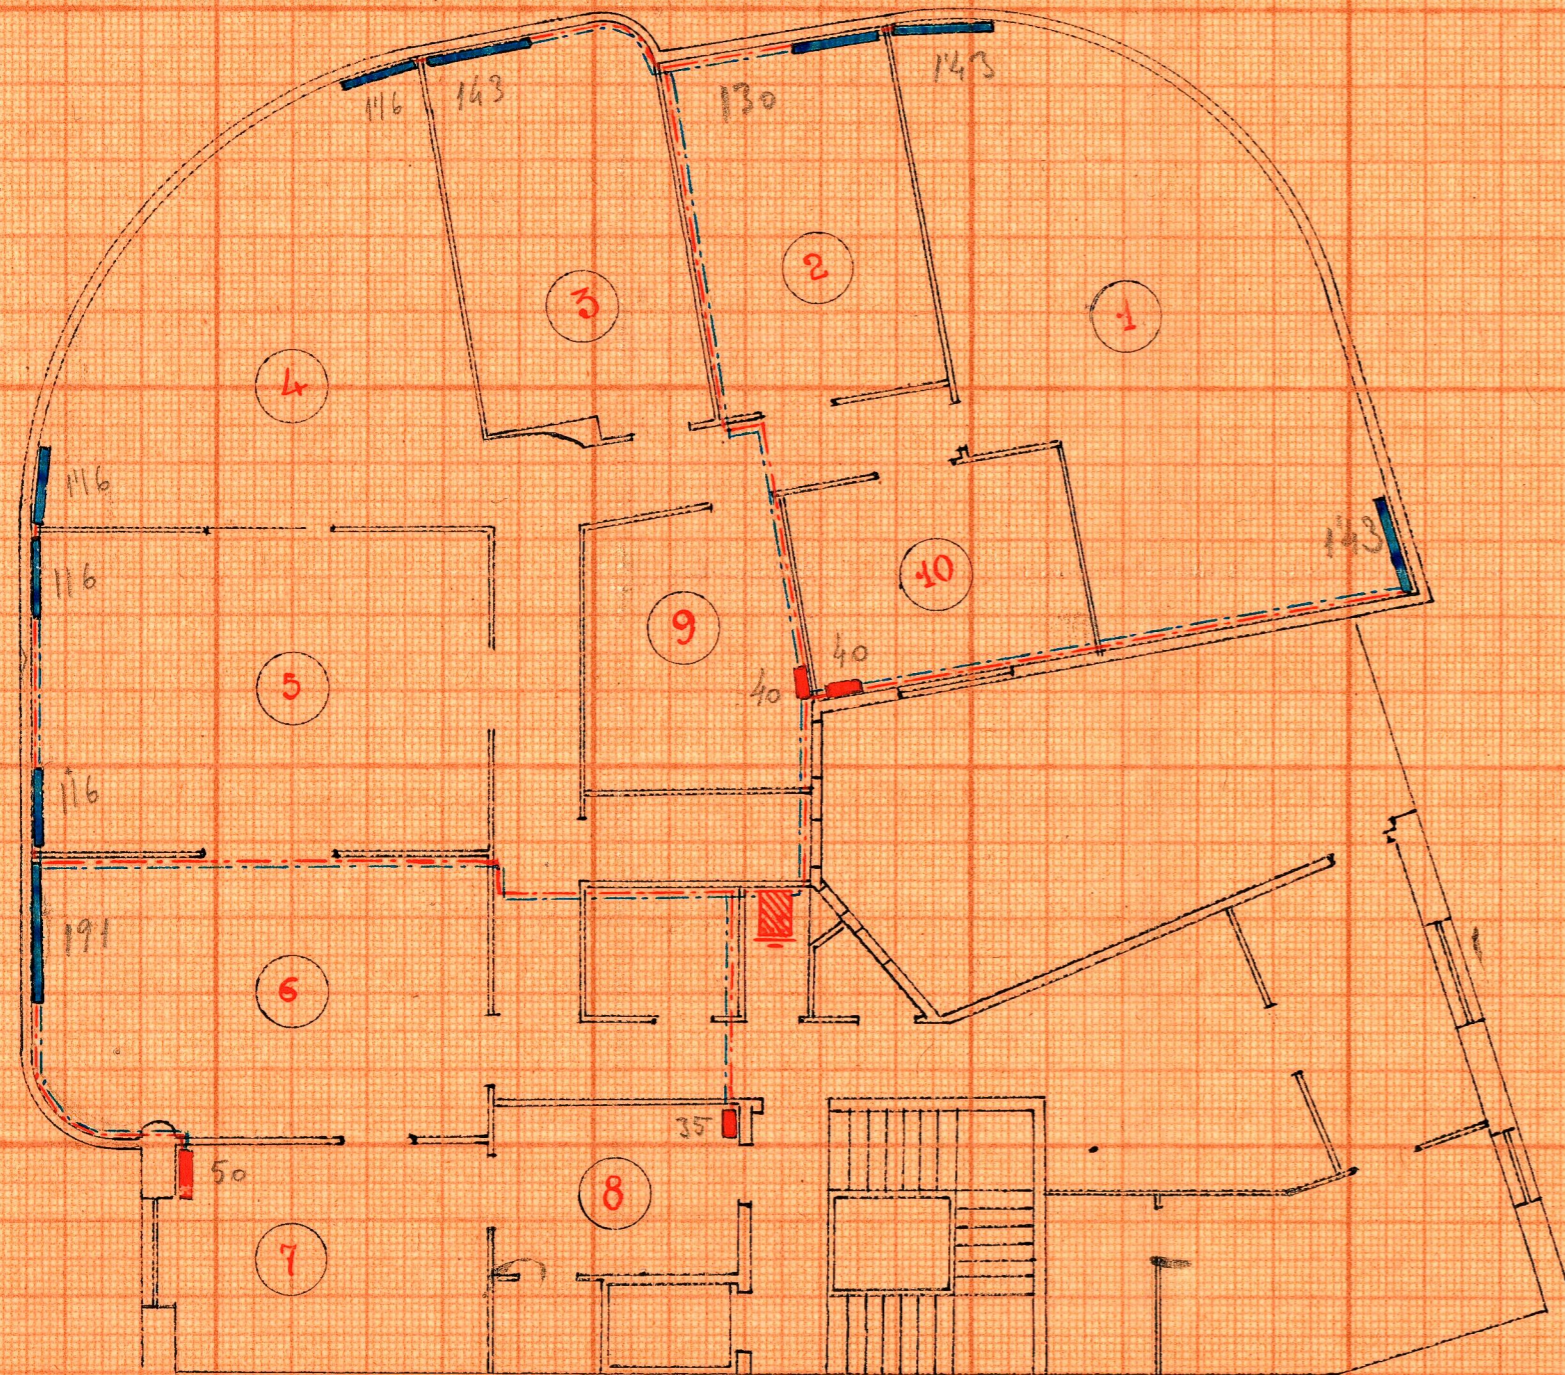

Observaciones de gis  
 Desagües Waters  
 Chimeneas calefacción y sitio  
 Chimeneas cocina  
 Sitio despensa  
 Sitio montacargas

Observaciones de gis

Desagües Waters  
 Chimeneas, calefacción y sitio  
 Chimeneas cocina  
 Sitio despensa  
 Sitio montacargas

S. VICENTE

RIBALTA

Vivienda y despensa

PANTA DE TERRAZO y PORTERIA

- Plantas 1ª, 2ª y 3ª = iguales -

Escala 1:100

- Nº 7 - 1 radiador de 4 columnas de 95 cm de altura (largo total = 50 cm.)
- Nº 8 - 1 " 4 " " " " ( " " = 35 " )
- Nº 9 - 1 " 4 " " " " ( " " = 40 " )
- Nº 10 - 1 " 4 " " " " ( " " = 40 " )