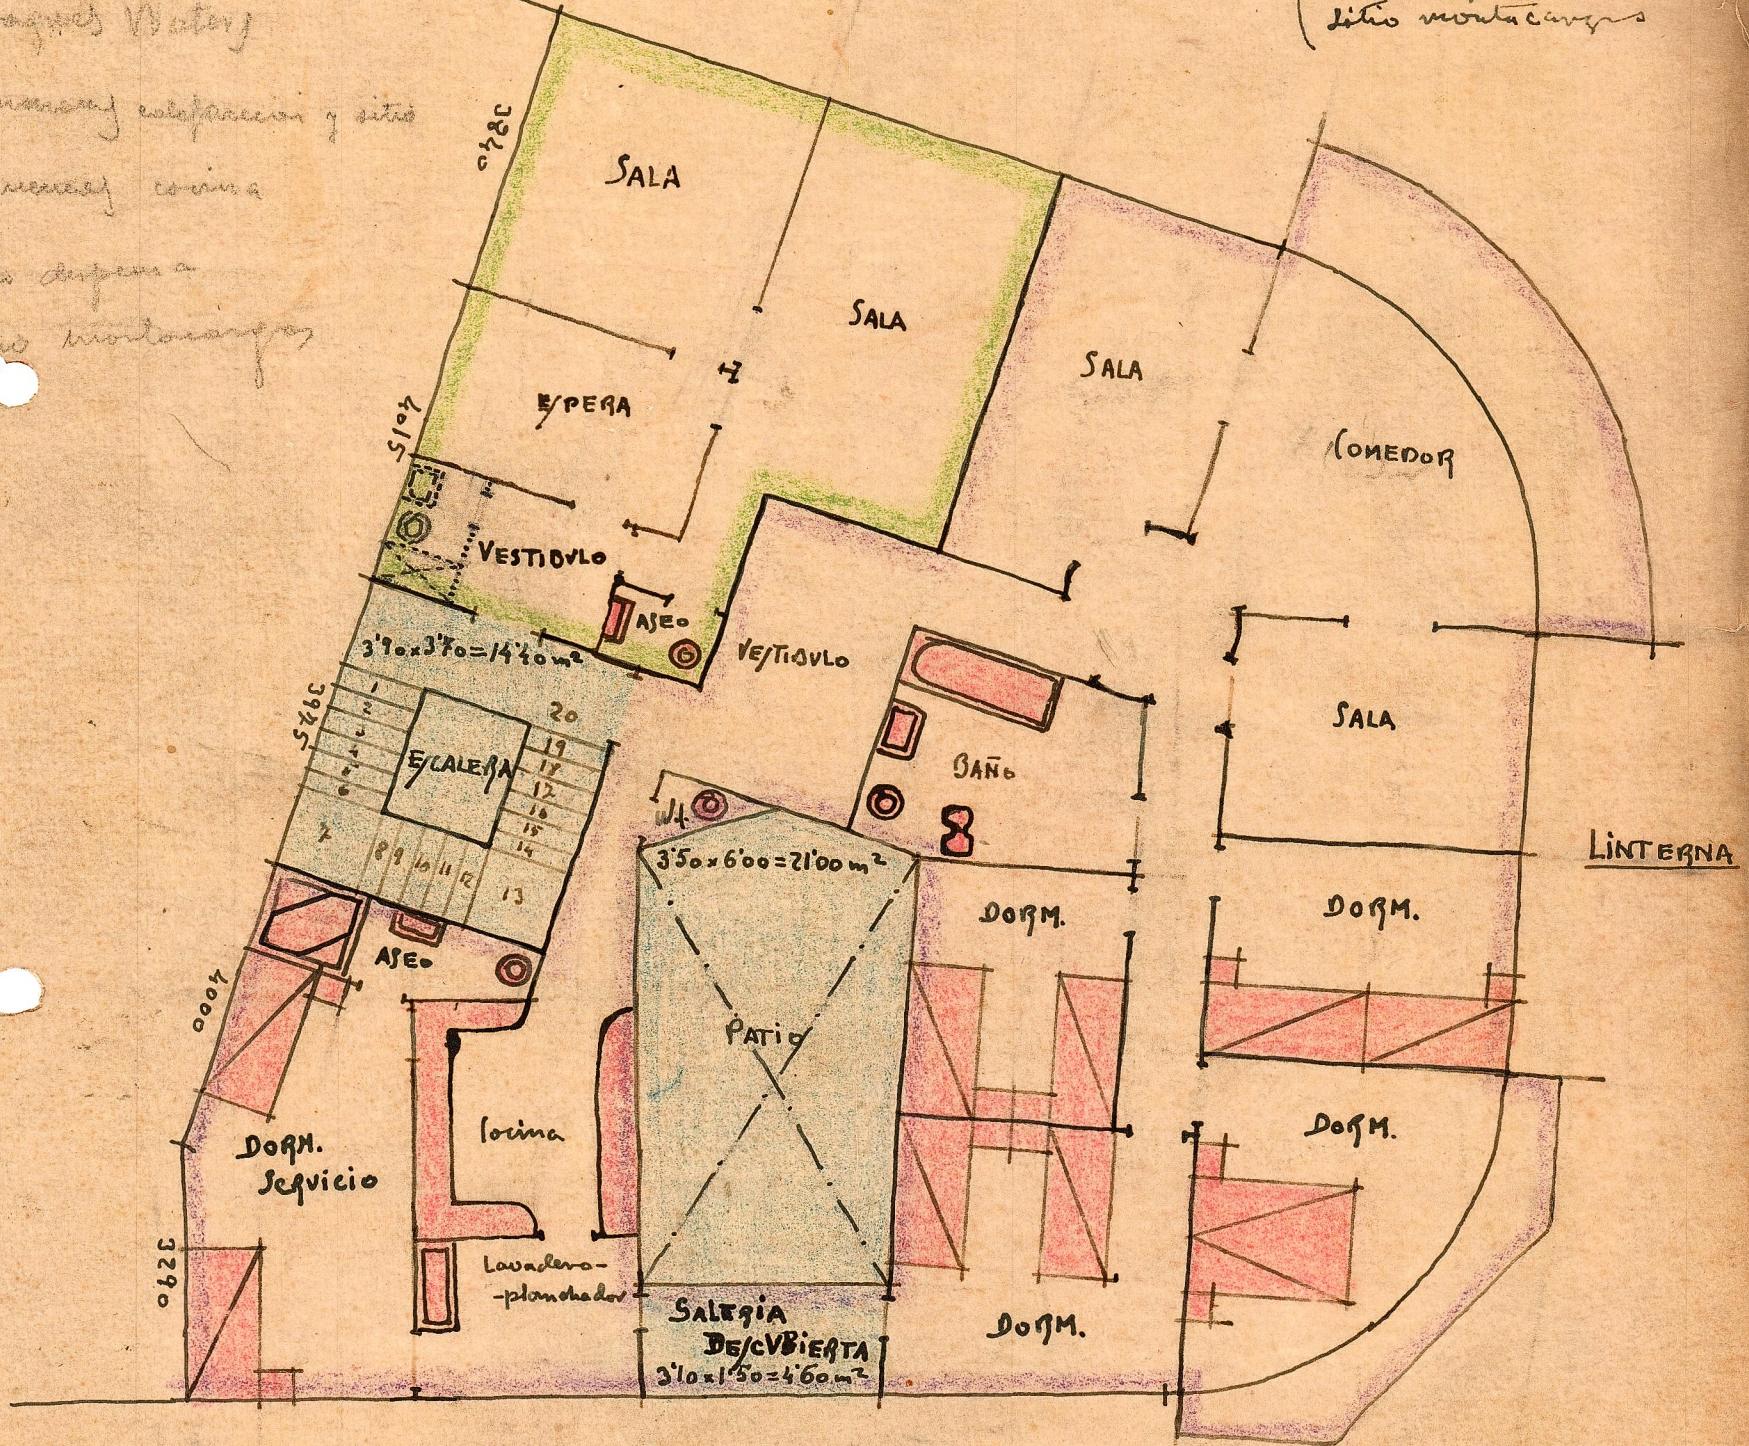

Observaciones de gis  
 Desagües Waters  
 Chimeneas calefacción y sitio  
 Chimeneas cocina  
 Sitio despensa  
 Sitio montacargas

Observaciones de gis

Desagües Waters  
 Chimeneas, calefacción y sitio  
 Chimeneas cocina  
 Sitio despensa  
 Sitio montacargas

S. VICENTE

RIBALTA

Vivienda y despensa

PANTA DE TERRAZO y PORTERIA

- Plantas 1ª, 2ª y 3ª = iguales -

Escala 1:100

- Nº 7 - 1 radiador de 4 columnas de 95 cm de altura (largo total = 50 cm.)
- Nº 8 - 1 " 4 " " " " ( " " = 35 " )
- Nº 9 - 1 " 4 " " " " ( " " = 40 " )
- Nº 10 - 1 " 4 " " " " ( " " = 40 " )