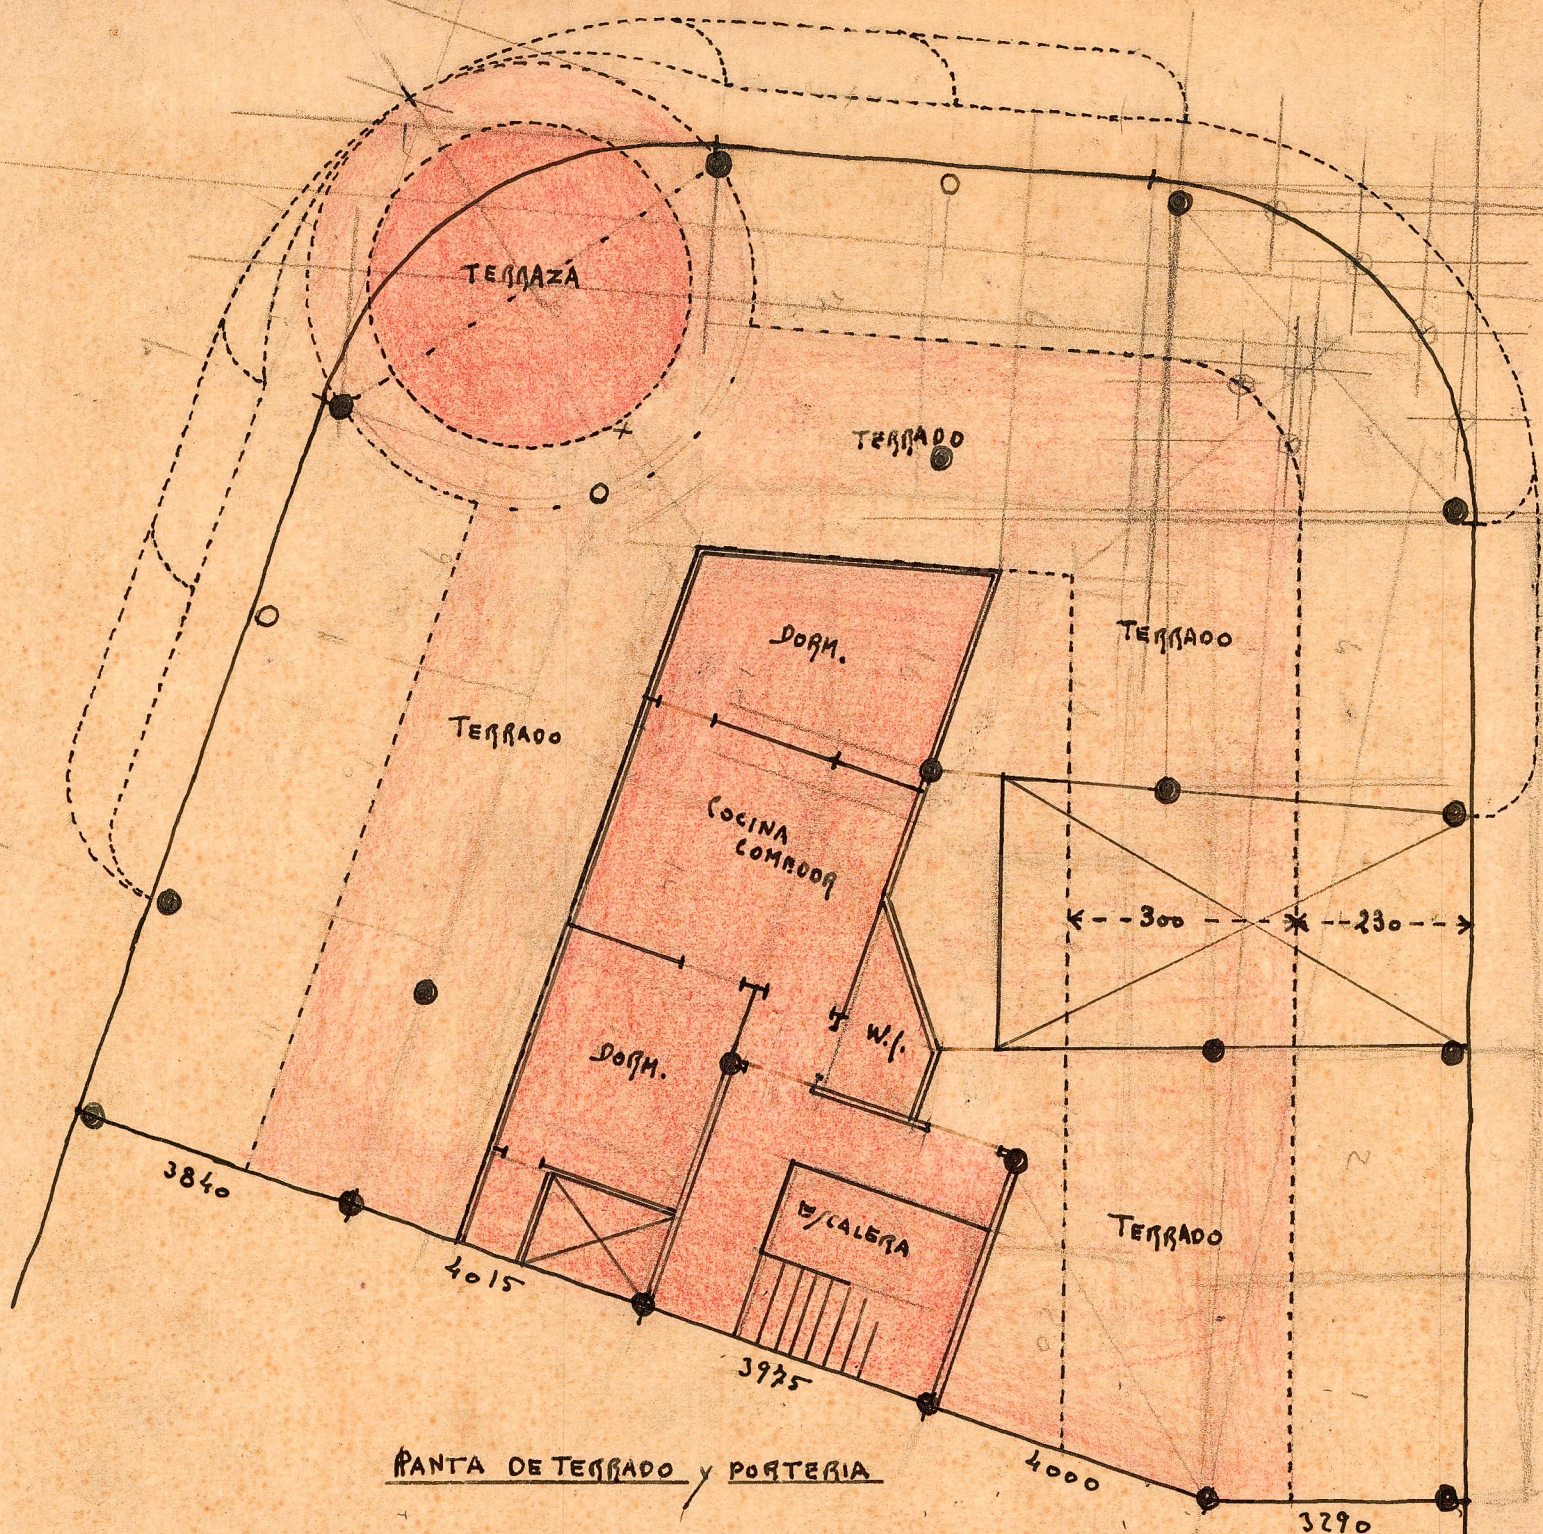

Observaciones de gis  
 Desagües Waters  
 Chimeneas calefacción y sitio  
 Chimeneas cocina  
 Sitio despensa  
 Sitio montacargas

Observaciones de gis

Desagües Waters  
 Chimeneas, calefacción y sitio  
 Chimeneas cocina  
 Sitio despensa  
 Sitio montacargas

S. VICENTE

RIBALTA

Vivienda y despensa

PANTA DE TERRAZO y PORTERIA

- Plantas 1ª, 2ª y 3ª = iguales -

Escala 1:100

- Nº 7 - 1 radiador de 4 columnas de 95 cm de altura (largo total = 50 cm.)
- Nº 8 - 1 " 4 " " " " ( " " = 35 " )
- Nº 9 - 1 " 4 " " " " ( " " = 40 " )
- Nº 10 - 1 " 4 " " " " ( " " = 40 " )