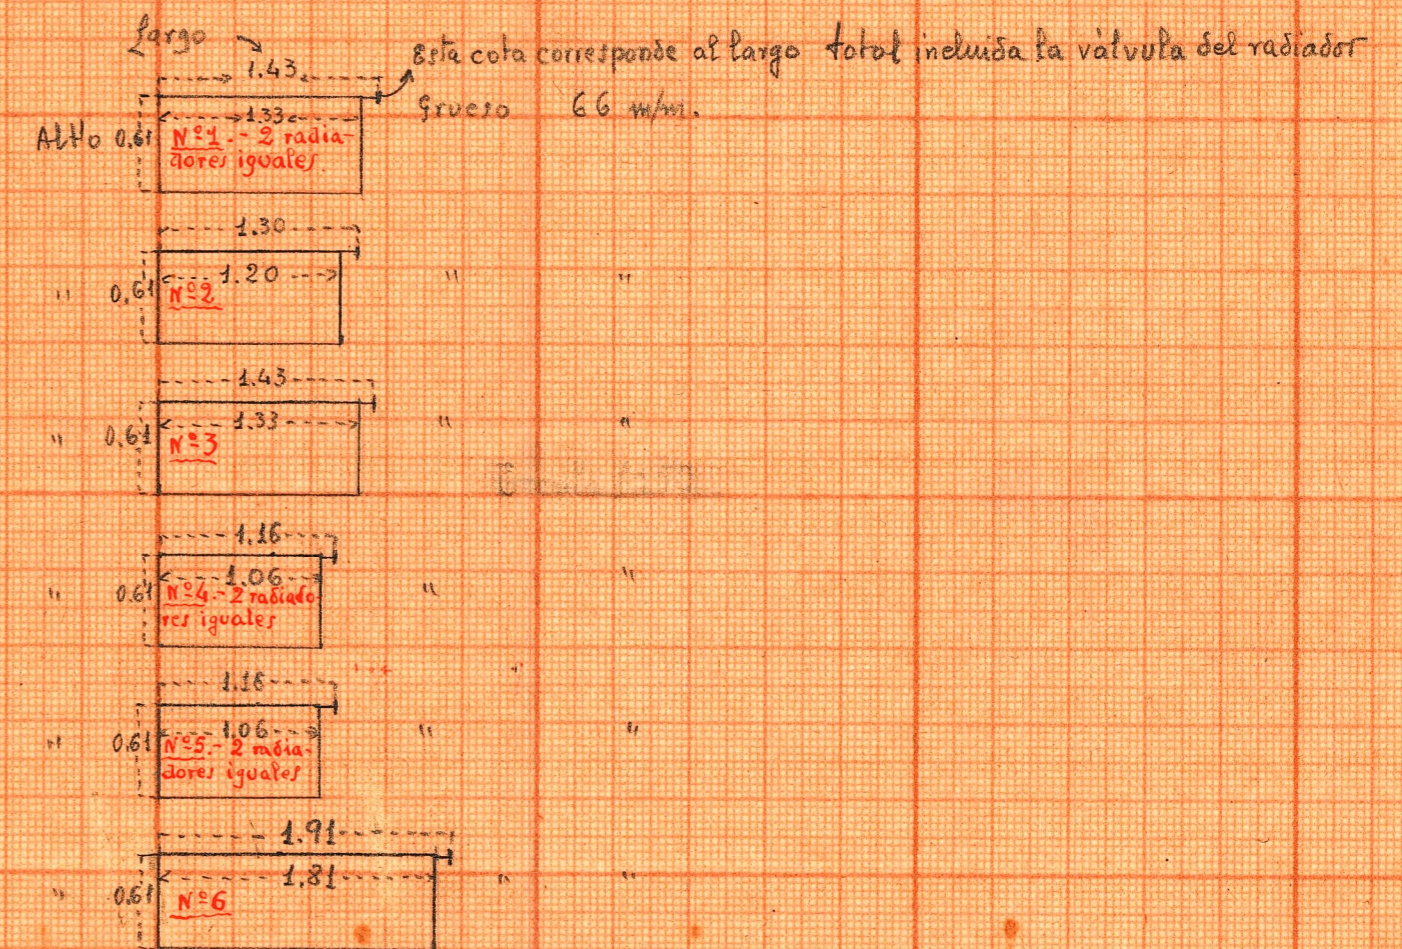

S. VICENTE

RIBALTA

Vivienda y despensa

PANTA DE TERRAZO y PORTERIA

- Plantas 1ª, 2ª y 3ª = iguales -

Escala 1:100

- Nº 7 - 1 radiador de 4 columnas de 95 cm de altura (largo total = 50 cm.)
- Nº 8 - 1 " 4 " " " " ( " " = 35 " )
- Nº 9 - 1 " 4 " " " " ( " " = 40 " )
- Nº 10 - 1 " 4 " " " " ( " " = 40 " )