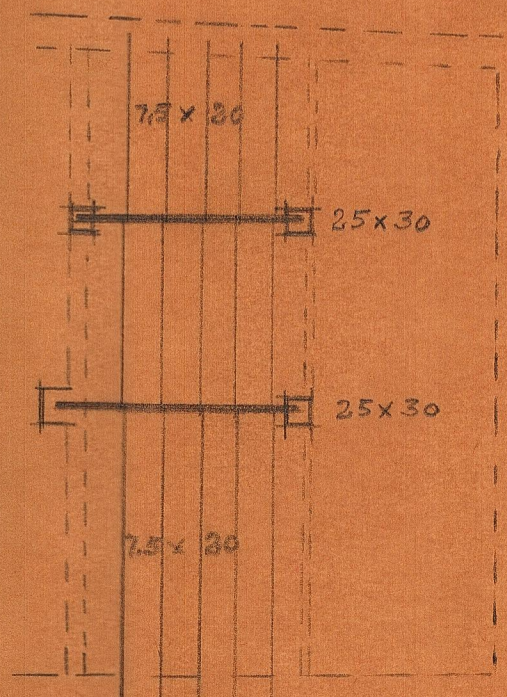

Proyecto de reforma en
edificio c. Purísima 16
Liria

PLANTA BAJA REFORMADA

PLANTA BAJA ACTUAL

ENTRANADO PARA
AMPLIACION DE PISO

Escala 1:100
Valencia Mayo 1944
El Arquitecto