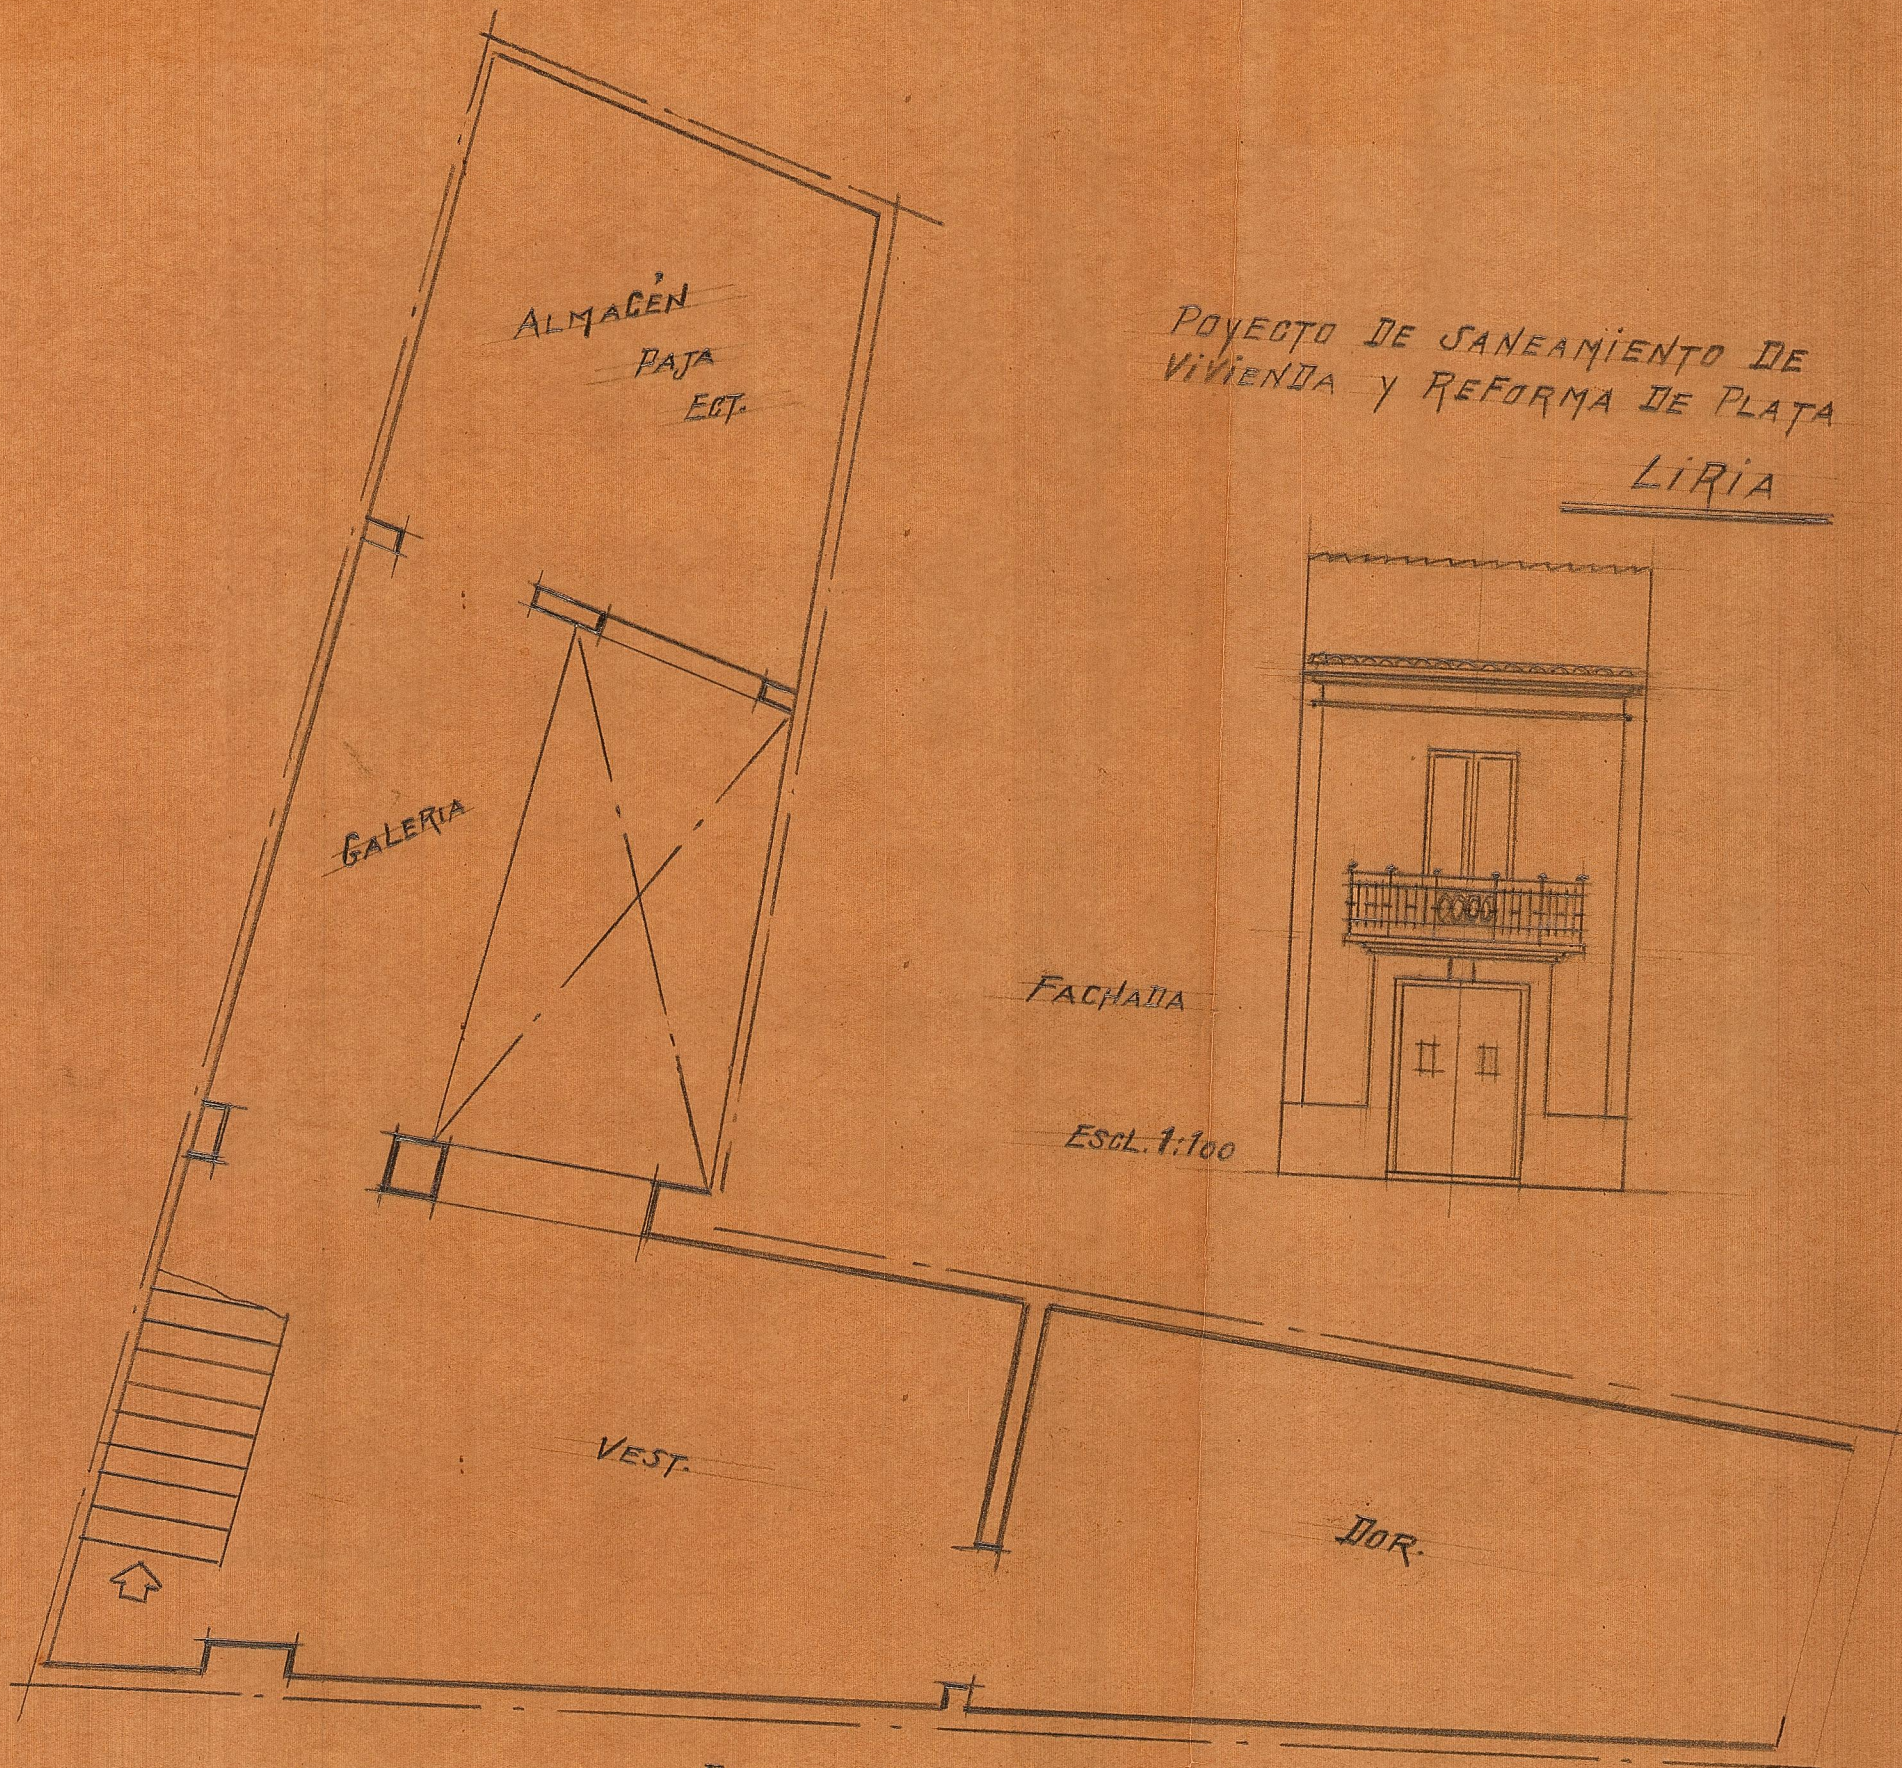

PROYECTO DE SANEAMIENTO DE
VIVIENDA Y REFORMA DE PLATA
LIRIA

Valencia Obre. 1943
El Arquitecto

PLANTA ALTA

ESCALA 1:50

Dimensiones 150 pds