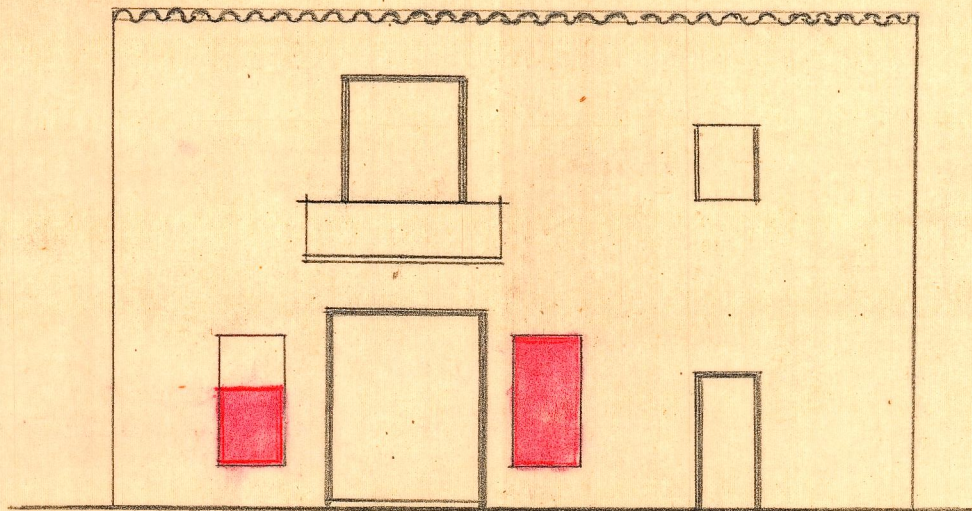

PROYECTO PARA ABRIR HUECOS

LIRIA

Escala 1:100

Valencia Octubre 1943

El Arquitecto

Minimum 50 pts.