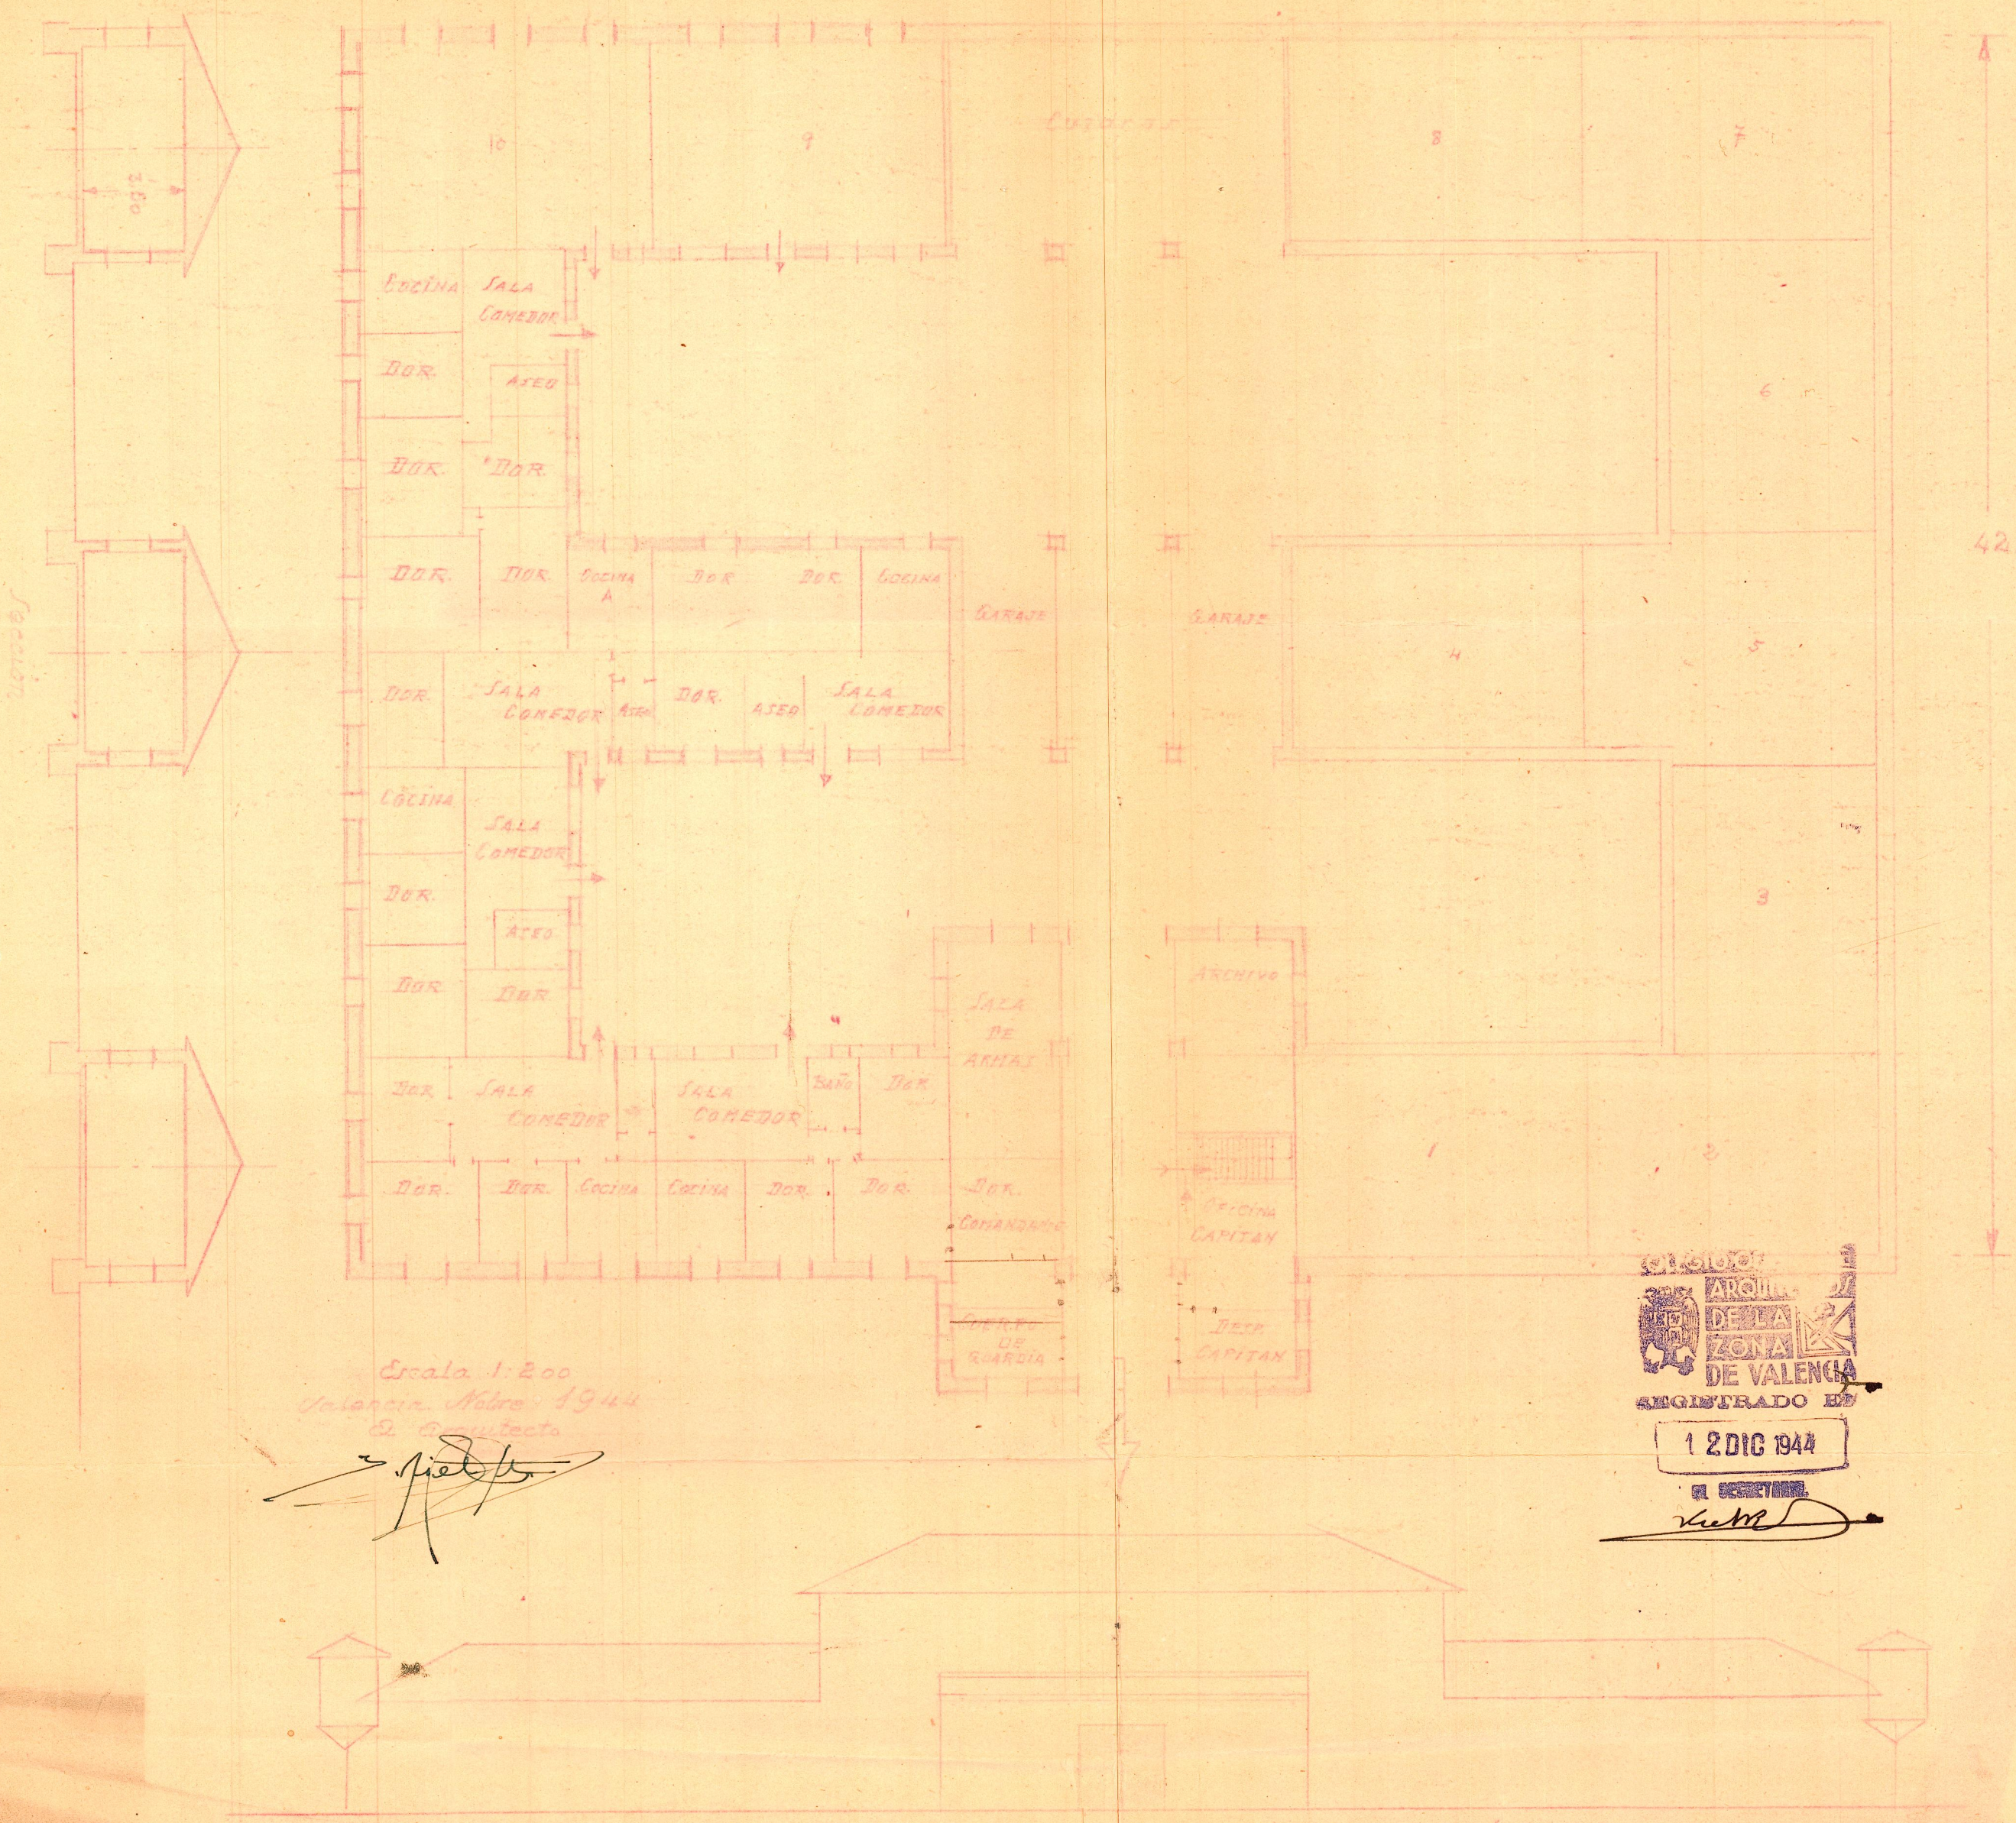

21713

52'00

42

Escala 1:200
 Valencia, Mayo 1944
 A. Arquitecto

[Handwritten signature]

1 2 DIC 1944

EL SECRETARIO

[Handwritten signature]

FRENTE