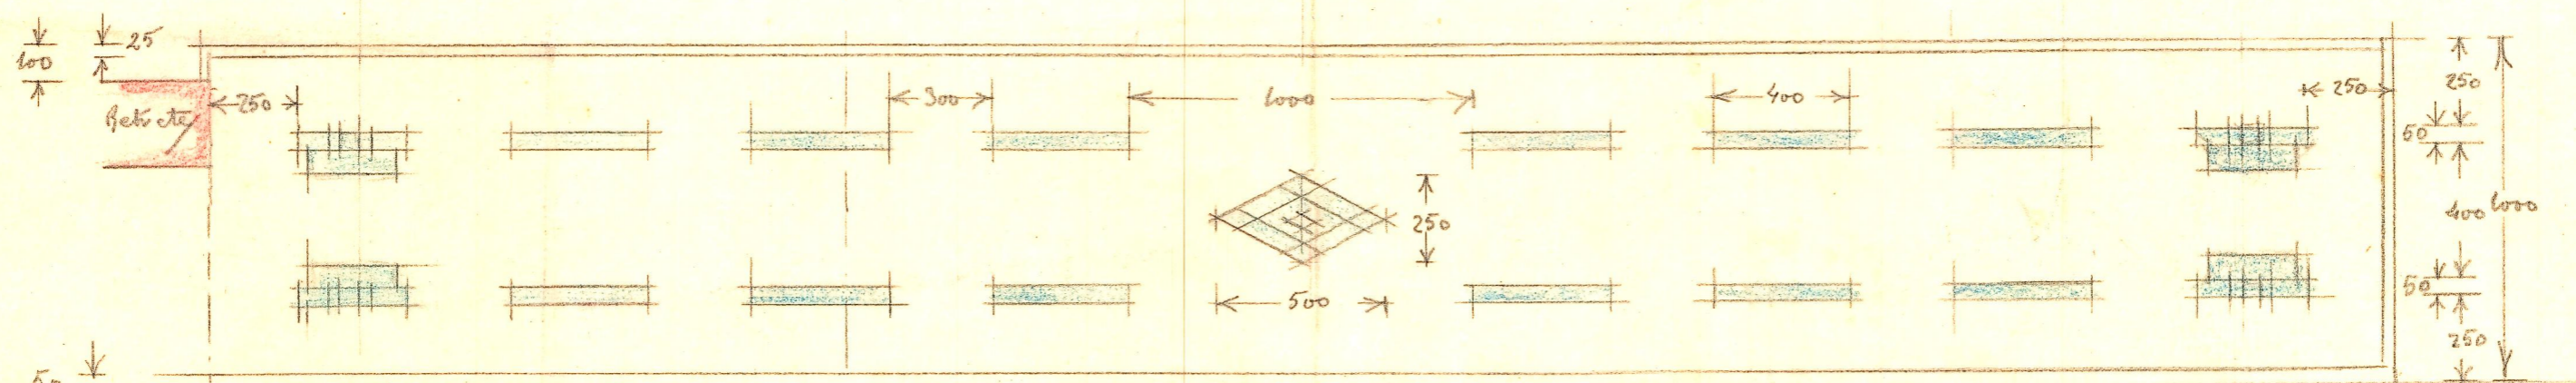

Disposicion de Fuente y OANCO  
EN EL ANDEN JUNTO A LA ESTACION  
MOVCA DA

PLANTA

Escala 1:200

Valencia 1/3/1929  
*[Signature]*