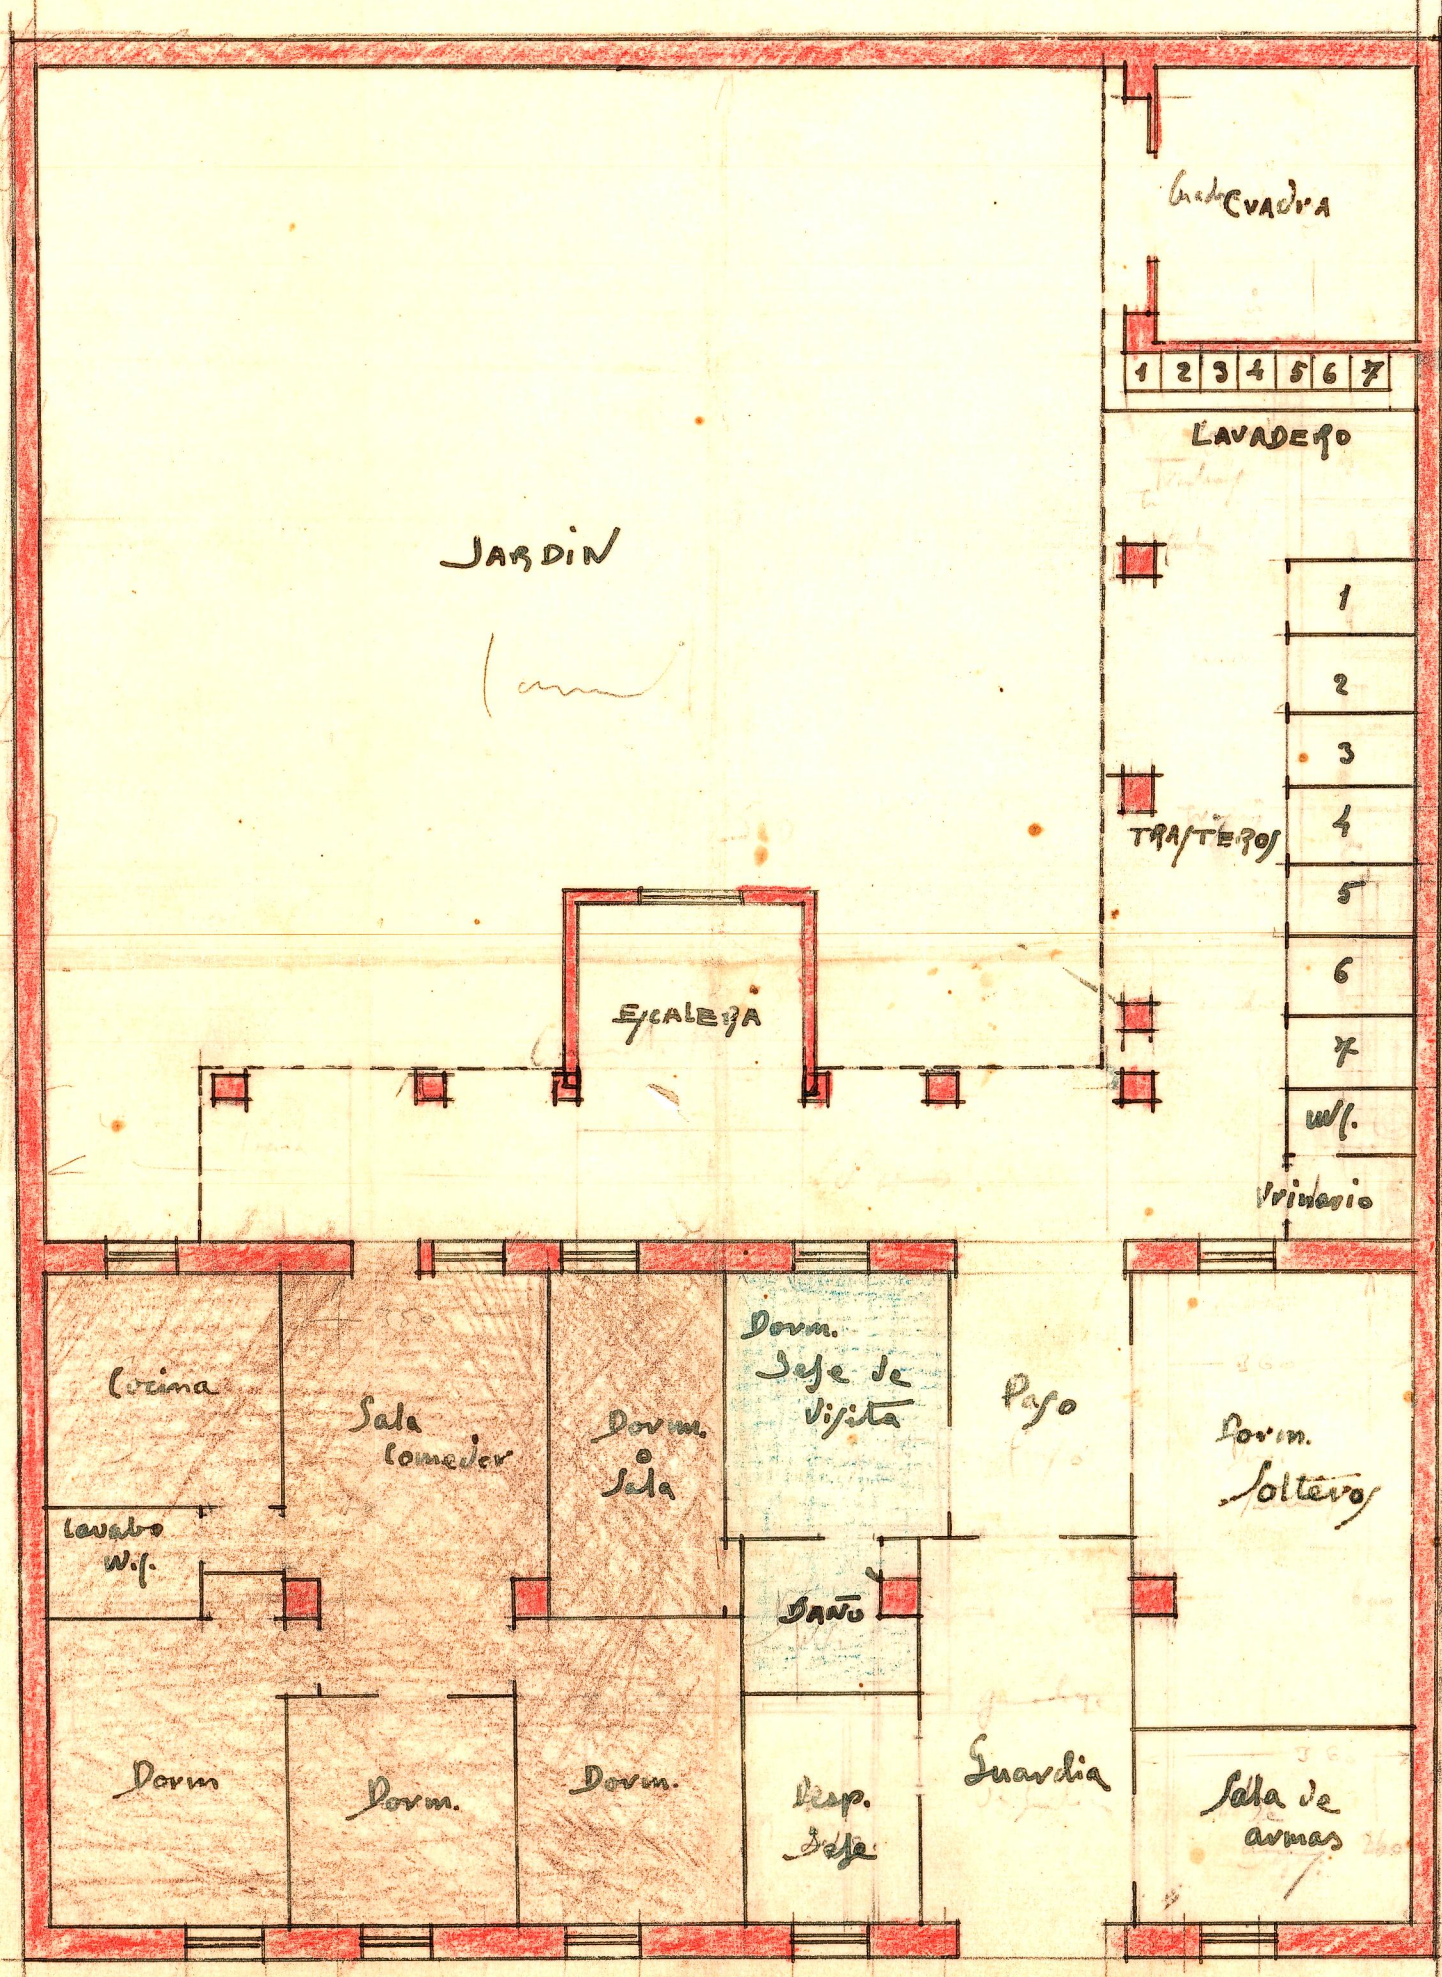

PROYECTO DE REFORMA CON G/TINO A CAJA-CUARTEL
 PARA LA GUARDIA CIVIL - MUNDADA

Valencia - Mayo - 1927
 J. P. [Signature]

PLANTA BAJA

ESCALA 1:100.